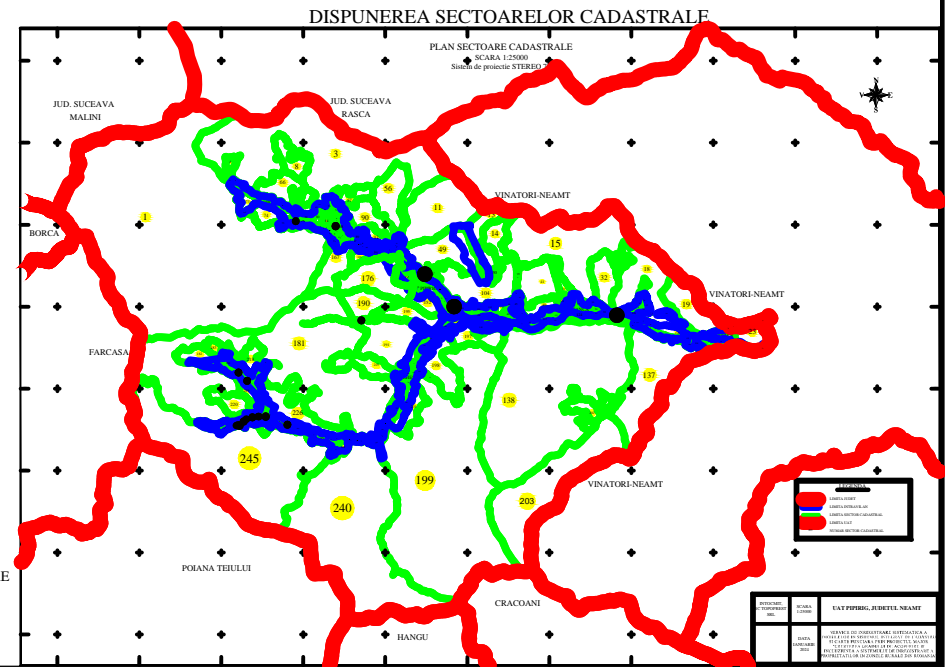

PLAN CADASTRAL
U.A.T. PIPIRIG, JUD. NEAMT, SECTOR NR. 0
 SCARA 1:1000
 SISTEM DE PROIECTIE STEREO-70

LEGENDA:

Sector cadastral	— (green line)
Limita imobil	— (black line)
Limita intravilan	— (blue line)
Limita UAT	— (red line)
Numar sector	0
ID imobil	12370

PROIECTANT	DATA	SCALA	STADIUM
SC TOPOPREST SRL	APRILIE 2024	1:1000	PLAN