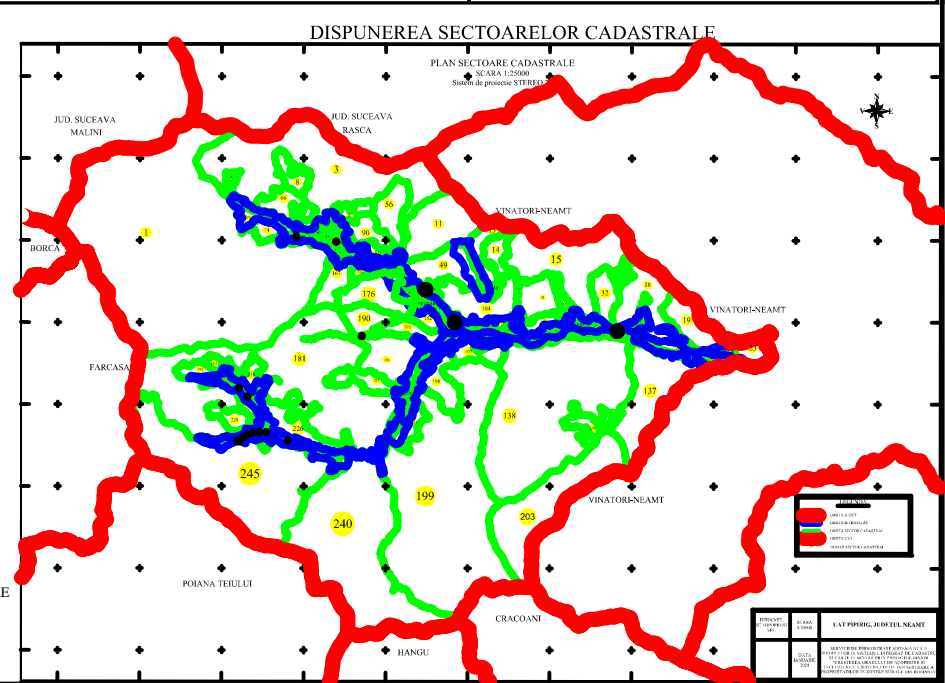

PLAN CADASTRAL
U.A.T. PIPIRIG, JUD. NEAMT, SECTOR NR. 0
 SCARA 1:1000
 SISTEM DE PROIECTIE STEREO-70

LEGENDA:

Sector cadastral	—
Limita imobil	—
Limita intravilan	—
Limita UAT	—
Numar sector	0
ID imobil	12370

PROIECTANT	SC TOPOPREST SRL
DATA	APRILIE 2024
SCALA	1:1000
PROIECT	PLAN CADASTRAL