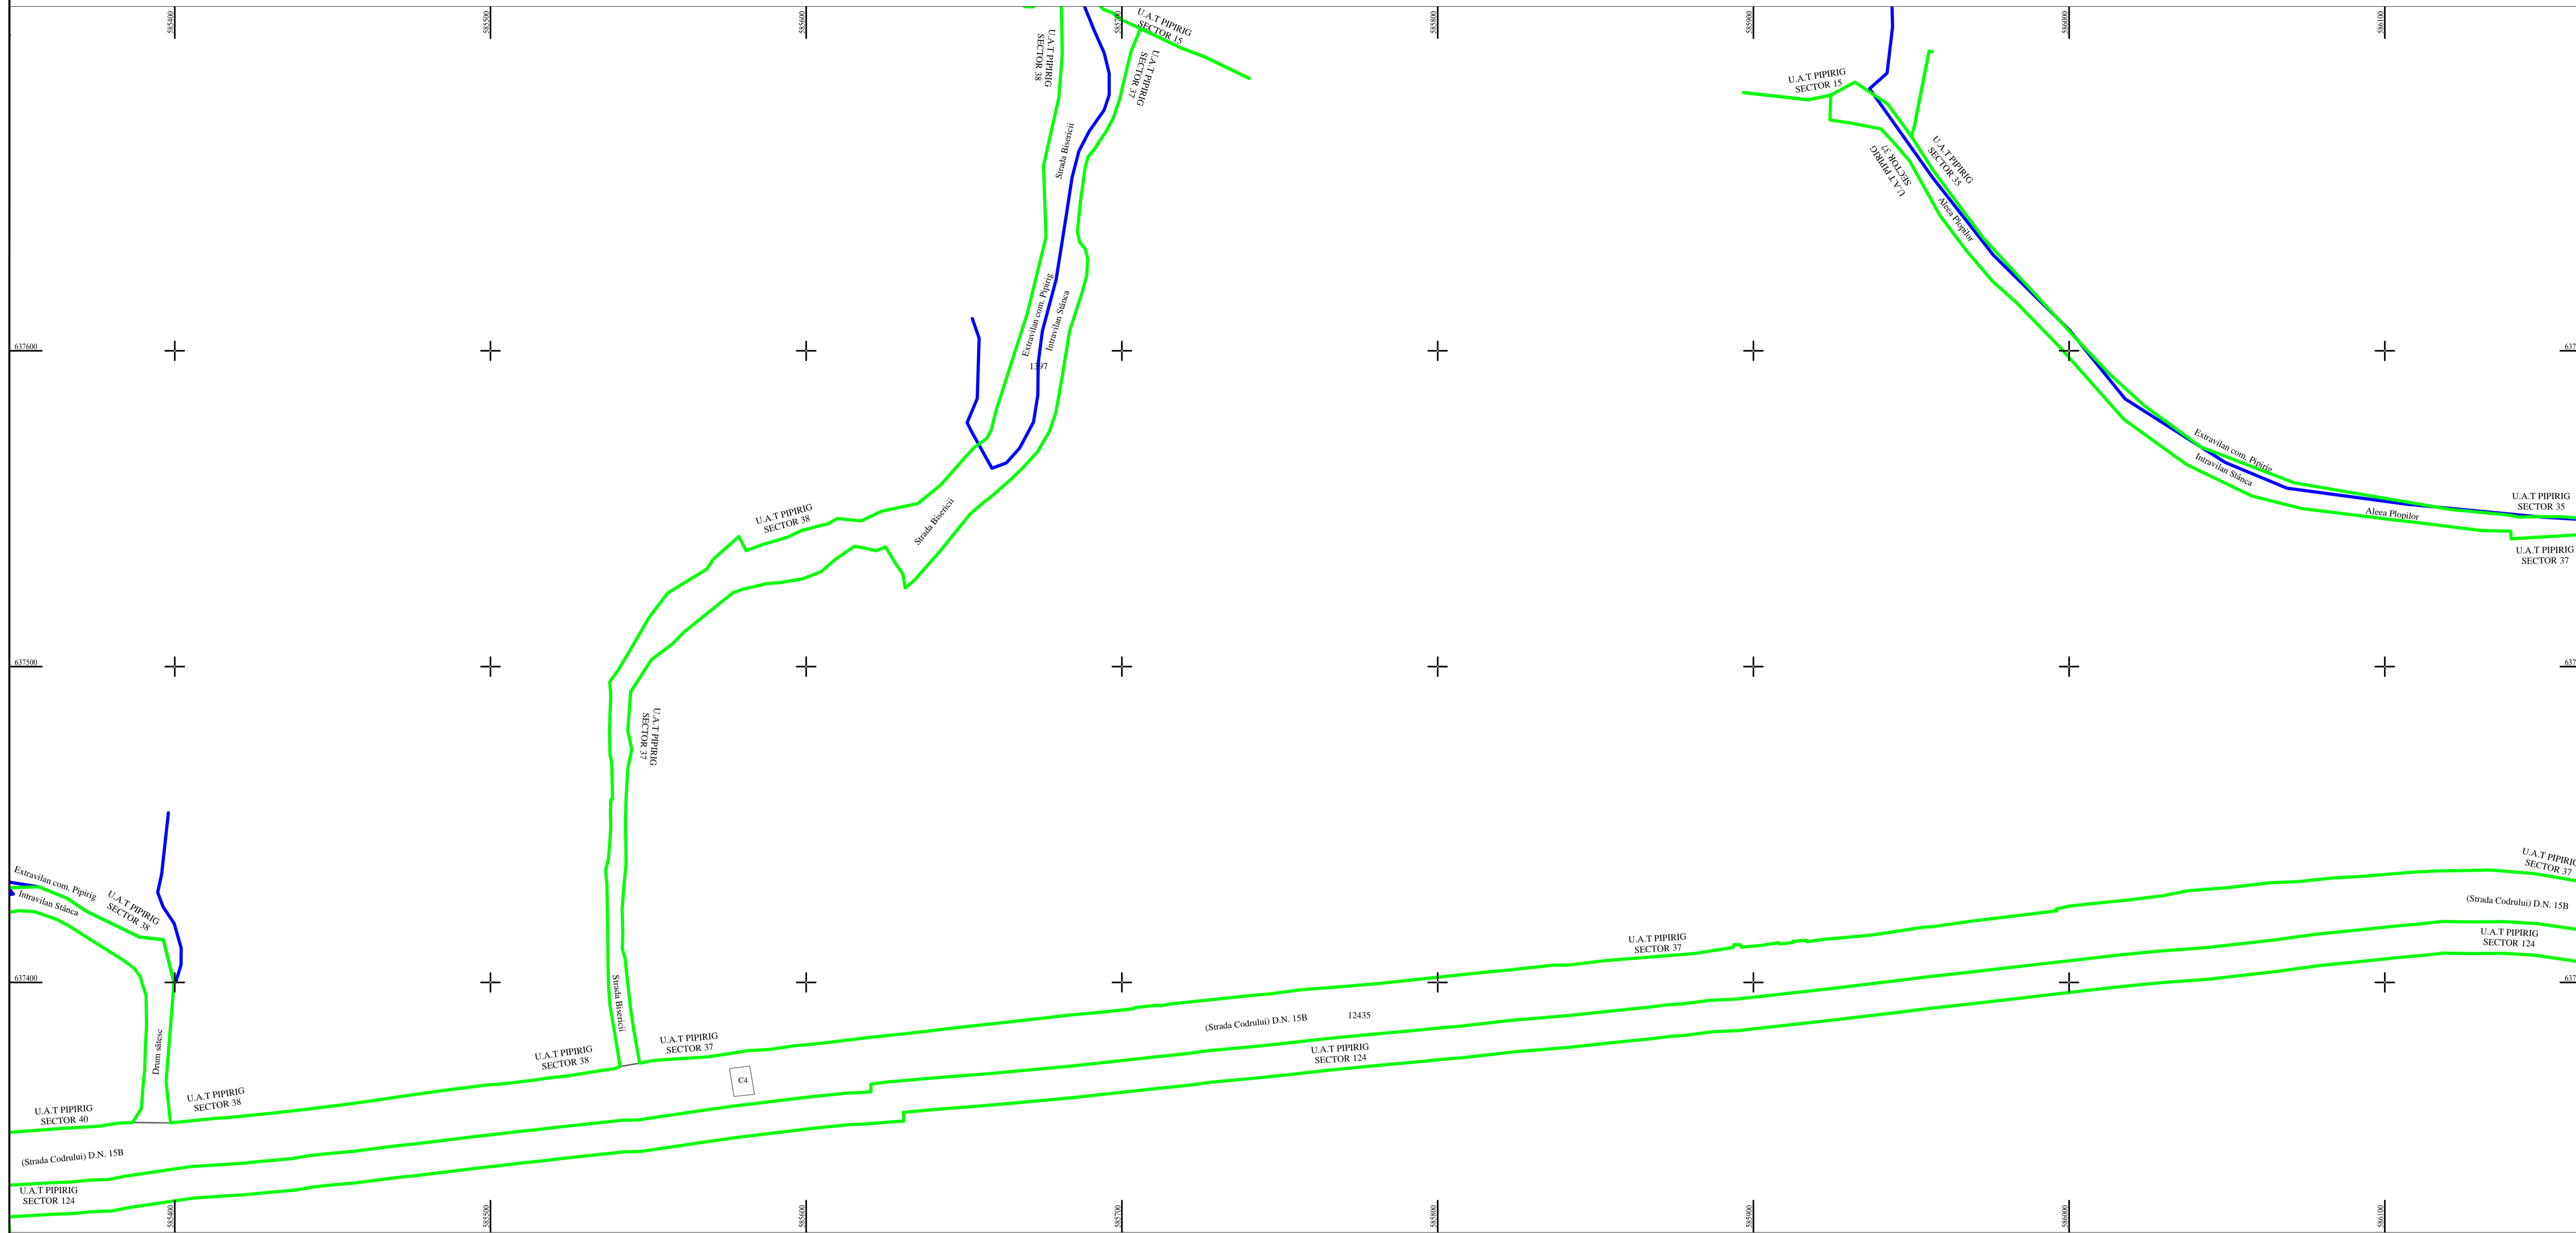

PLAN CADASTRAL
U.A.T. PIPIRIG, JUD. NEAMT, SECTOR NR. 0
 SCARA 1:1000
 SISTEM DE PROIECTIE STEREO-70

LEGENDA:

Sector cadastral	— (green line)
Limita imobil	— (black line)
Limita intravilan	— (blue line)
Limita UAT	— (red line)
Numar sector	0
ID imobil	12370

Întocmit:
SC TOPOPREST SRL

Data întocmirii:
APRILIE 2024

Lucrări de înregistrare sistematică UAT PIPIRIG - DOCUMENTE TEHNICE ALE CADASTRULUI SPRE PUBLICARE
 SC TOPOPREST SRL - document semnat electronic
 SC TOPOPREST SRL - CERTIFICAT DE AUTORIZARE CLASA I SERIA RO-B-J NR. 1804
 MIRCEA AFRASINEI - CERTIFICAT DE AUTORIZARE CATEGORIA D SERIA RO-B-F NR. 0976