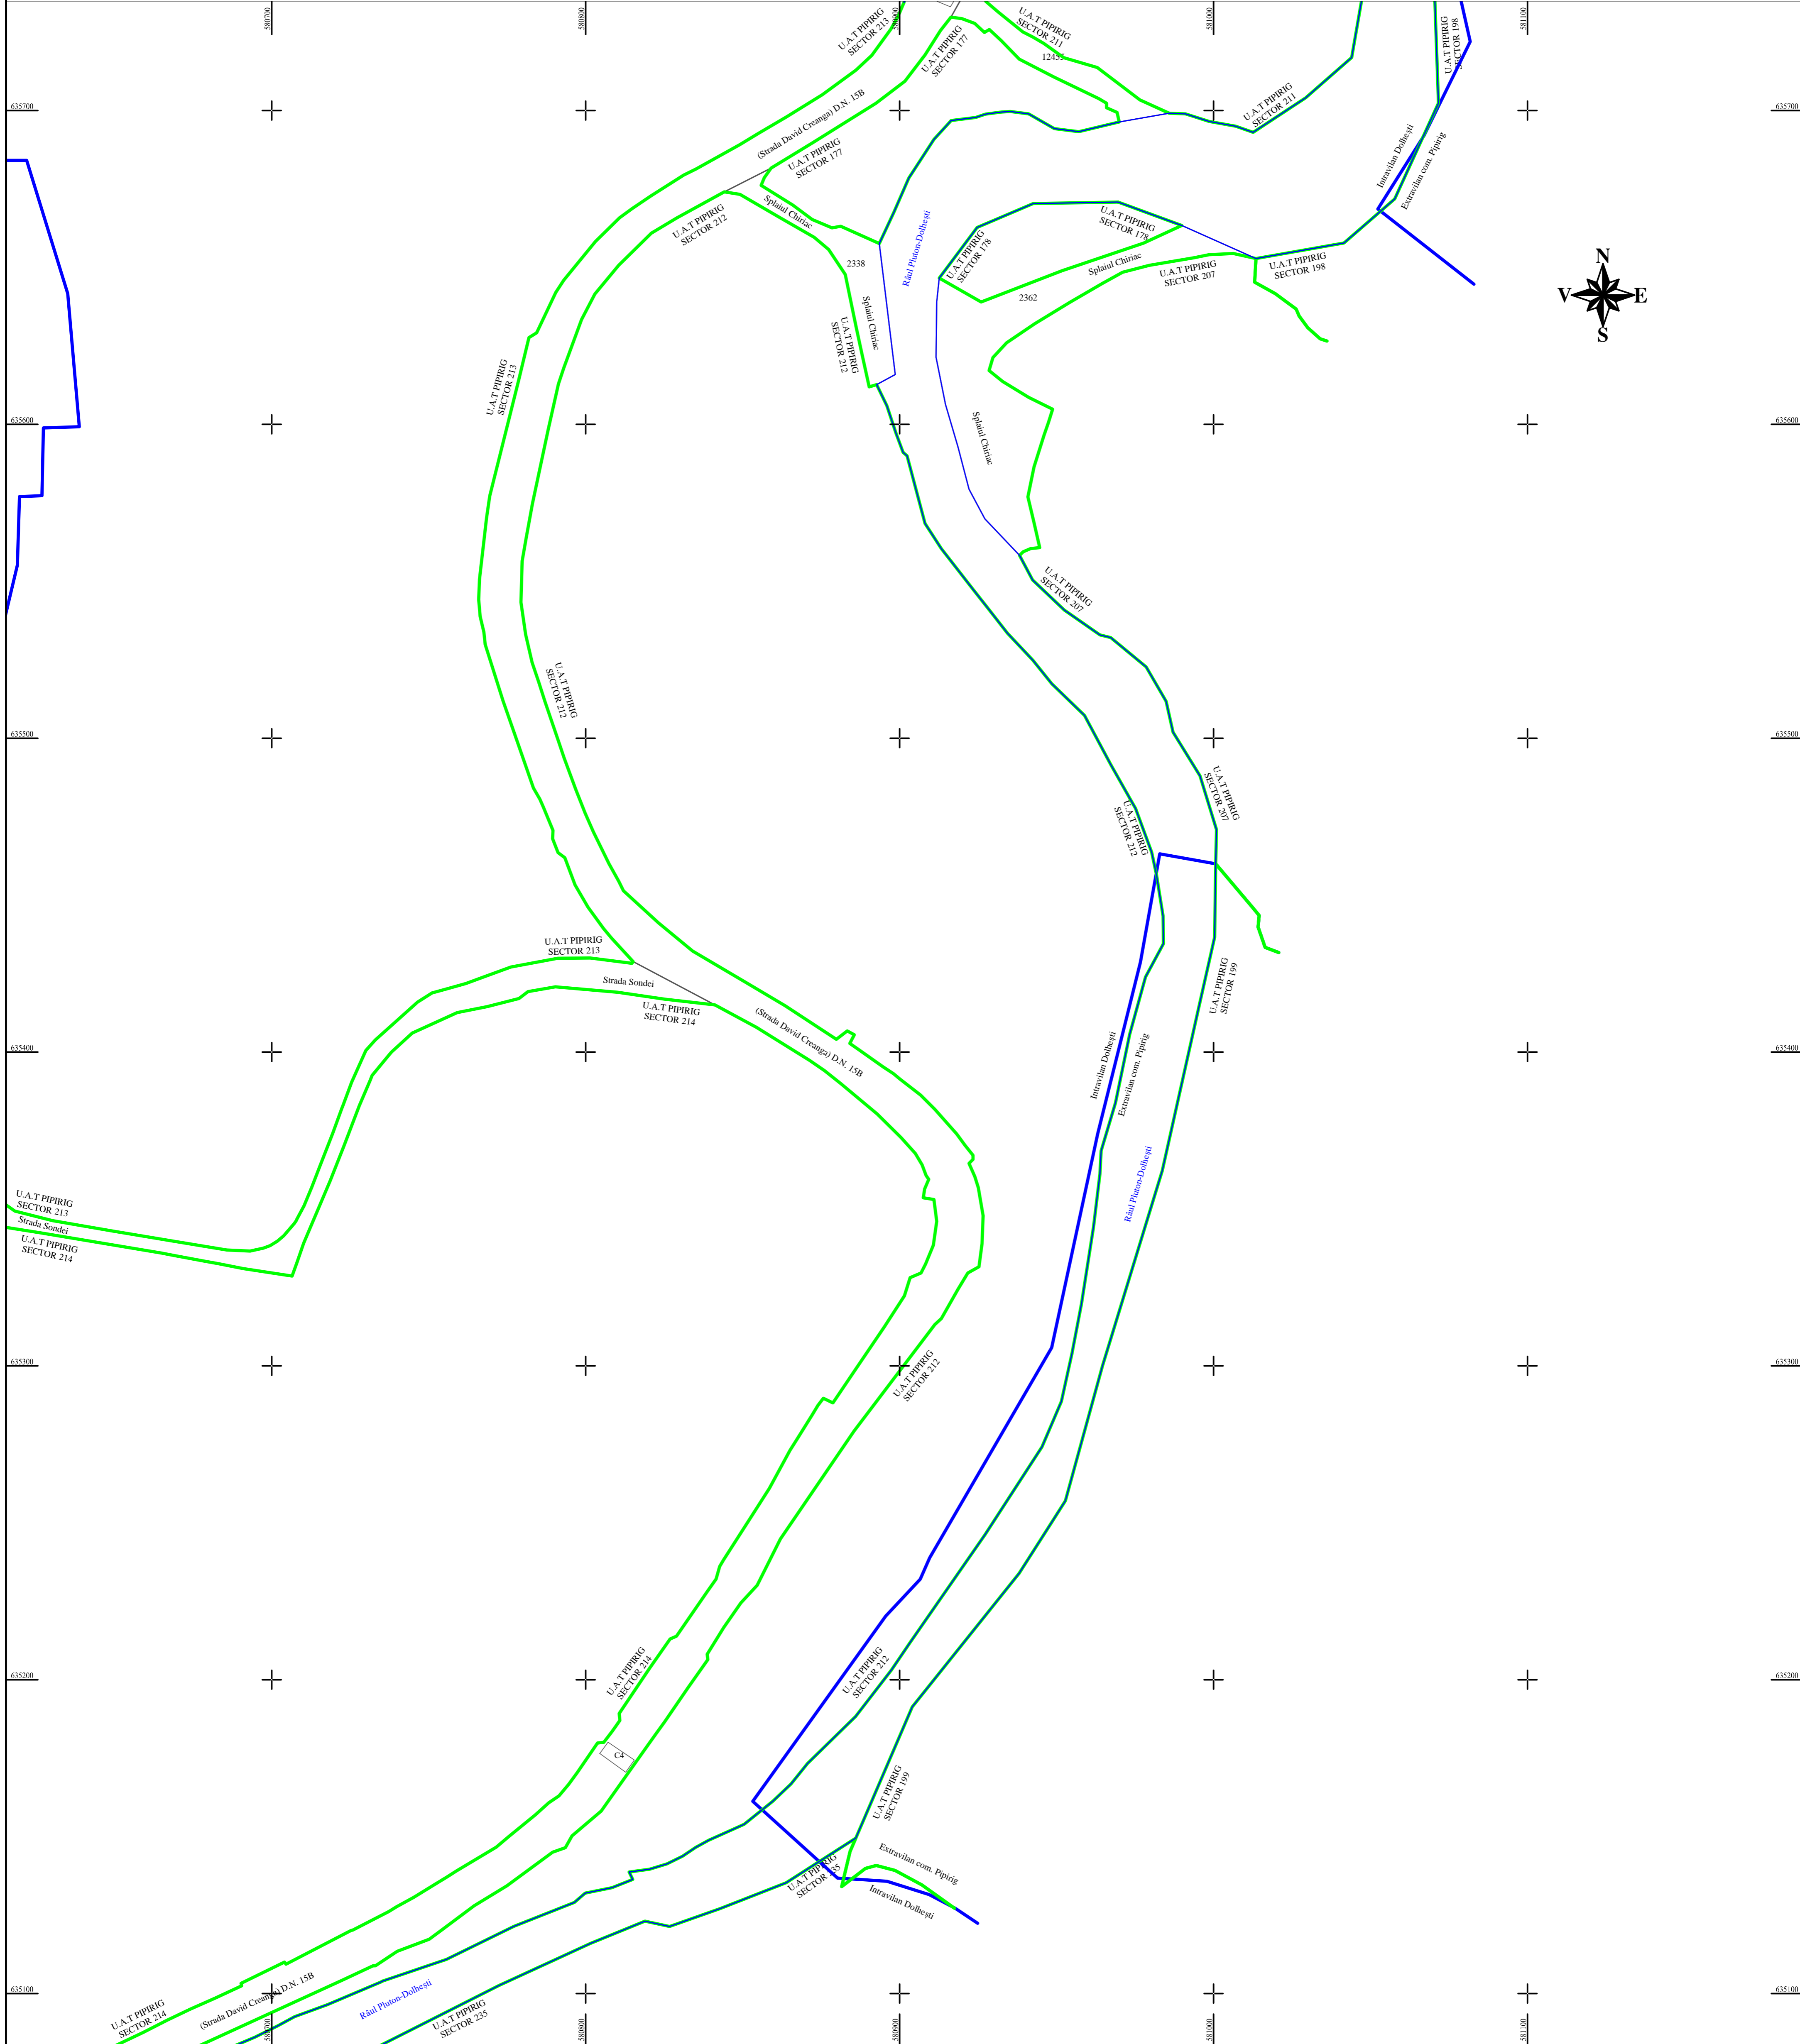

PLAN CADASTRAL
U.A.T. PIPIRIG, JUD. NEAMT, SECTOR NR. 0

SCARA 1:1000
 SISTEM DE PROIECTIE STEREO-70

SCHEMA DE RACORDARE A PLANSELOR

LEGENDA:

Sector cadastral	— (green line)
Limita imobil	— (black line)
Limita intravilan	— (blue line)
Limita UAT	— (red line)
Numar sector	0 (yellow circle)
ID imobil	12370 (yellow circle)

Intocmit:
SC TOPOPREST SRL

Data întocmirii:
APRILIE 2024
 Lucrări de înregistrare sistematică UAT PIPIRIG - DOCUMENTE TEHNICE ALE CADASTRULUI
 SPRE PUBLICARE
 SC TOPOPREST SRL - CERTIFICAT DE AUTORIZARE CLASA I SERIA RO-B-J NR. 1804
 MIRCEA AFRASINEI - CERTIFICAT DE AUTORIZARE CATEGORIA D SERIA RO-B-F NR. 0976

DISPUNEREA SECTOARELOR CADASTRALE