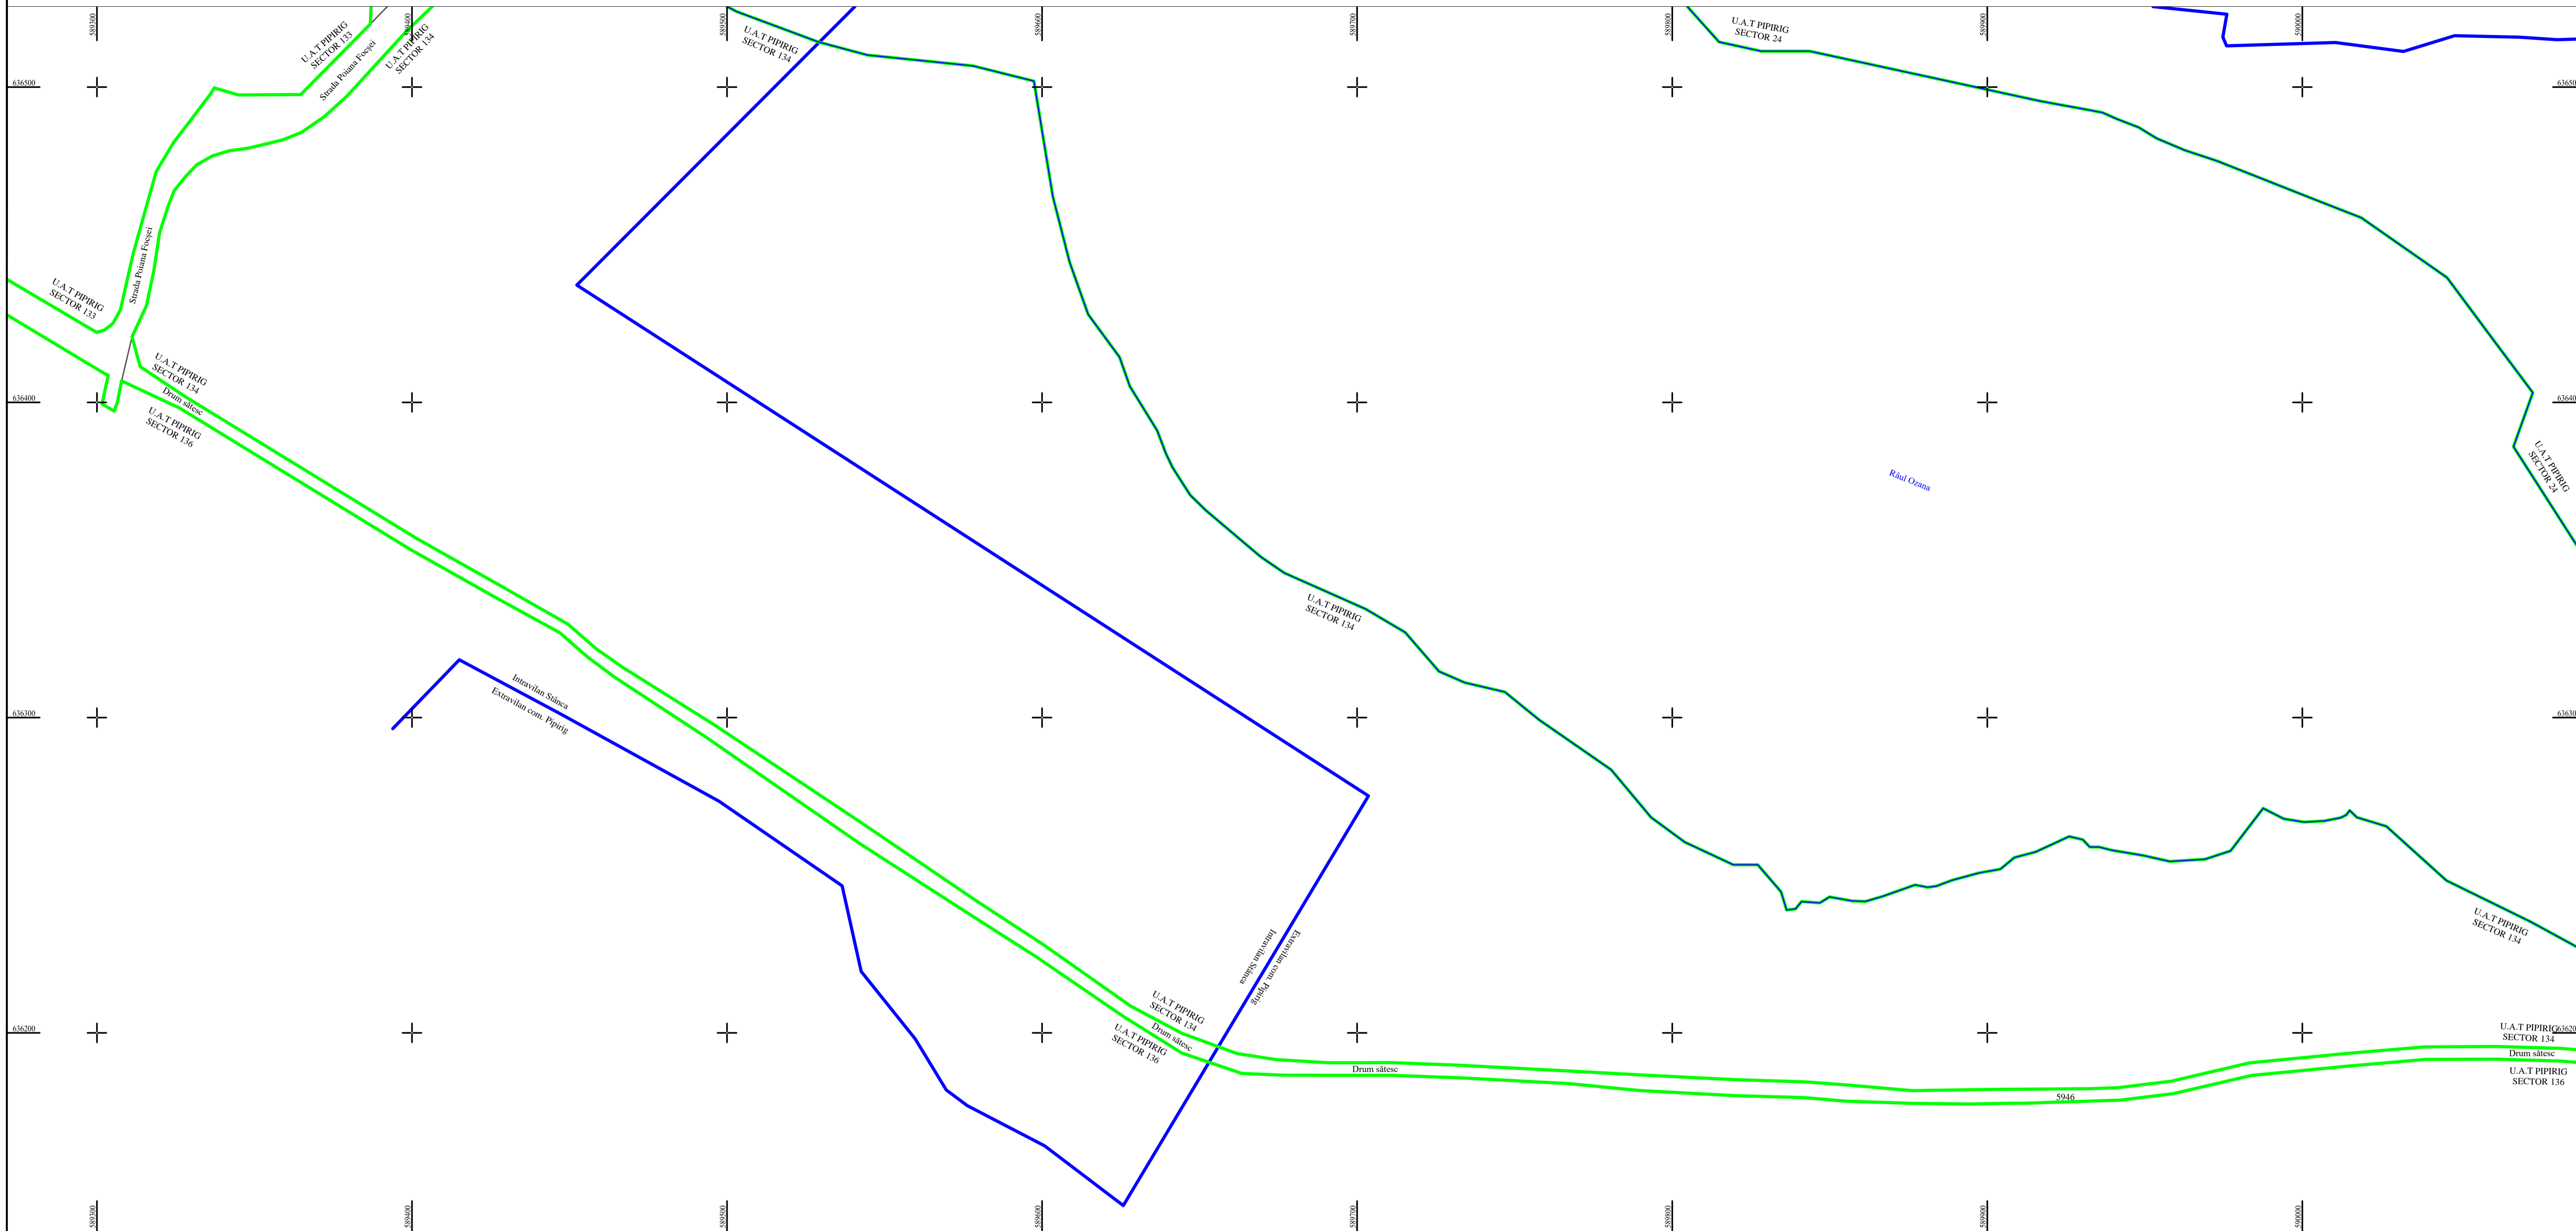

PLAN CADASTRAL
U.A.T. PIPIRIG, JUD. NEAMT, SECTOR NR. 0
 SCARA 1:1000
 SISTEM DE PROIECTIE STEREO-70

LEGENDA:

Sector cadastral	— (red line)
Limita imobil	— (green line)
Limita intravilan	— (blue line)
Limita UAT	— (black line)
Numar sector	0 (yellow circle)
ID imobil	12370 (black square)

Întocmit:
SC TOPOPREST SRL

Data întocmirii:
APRILIE 2024

Lucrări de înregistrare sistematică UAT PIPIRIG - DOCUMENTE TEHNICE ALE CADASTRULUI SPRE PUBLICARE
 SC TOPOPREST SRL - document semnat electronic
 SC TOPOPREST SRL - CERTIFICAT DE AUTORIZARE CLASA I SERIA RO-B-J NR. 1804
 MIRCEA AFRASINEI - CERTIFICAT DE AUTORIZARE CATEGORIA D SERIA RO-B-F NR. 0976