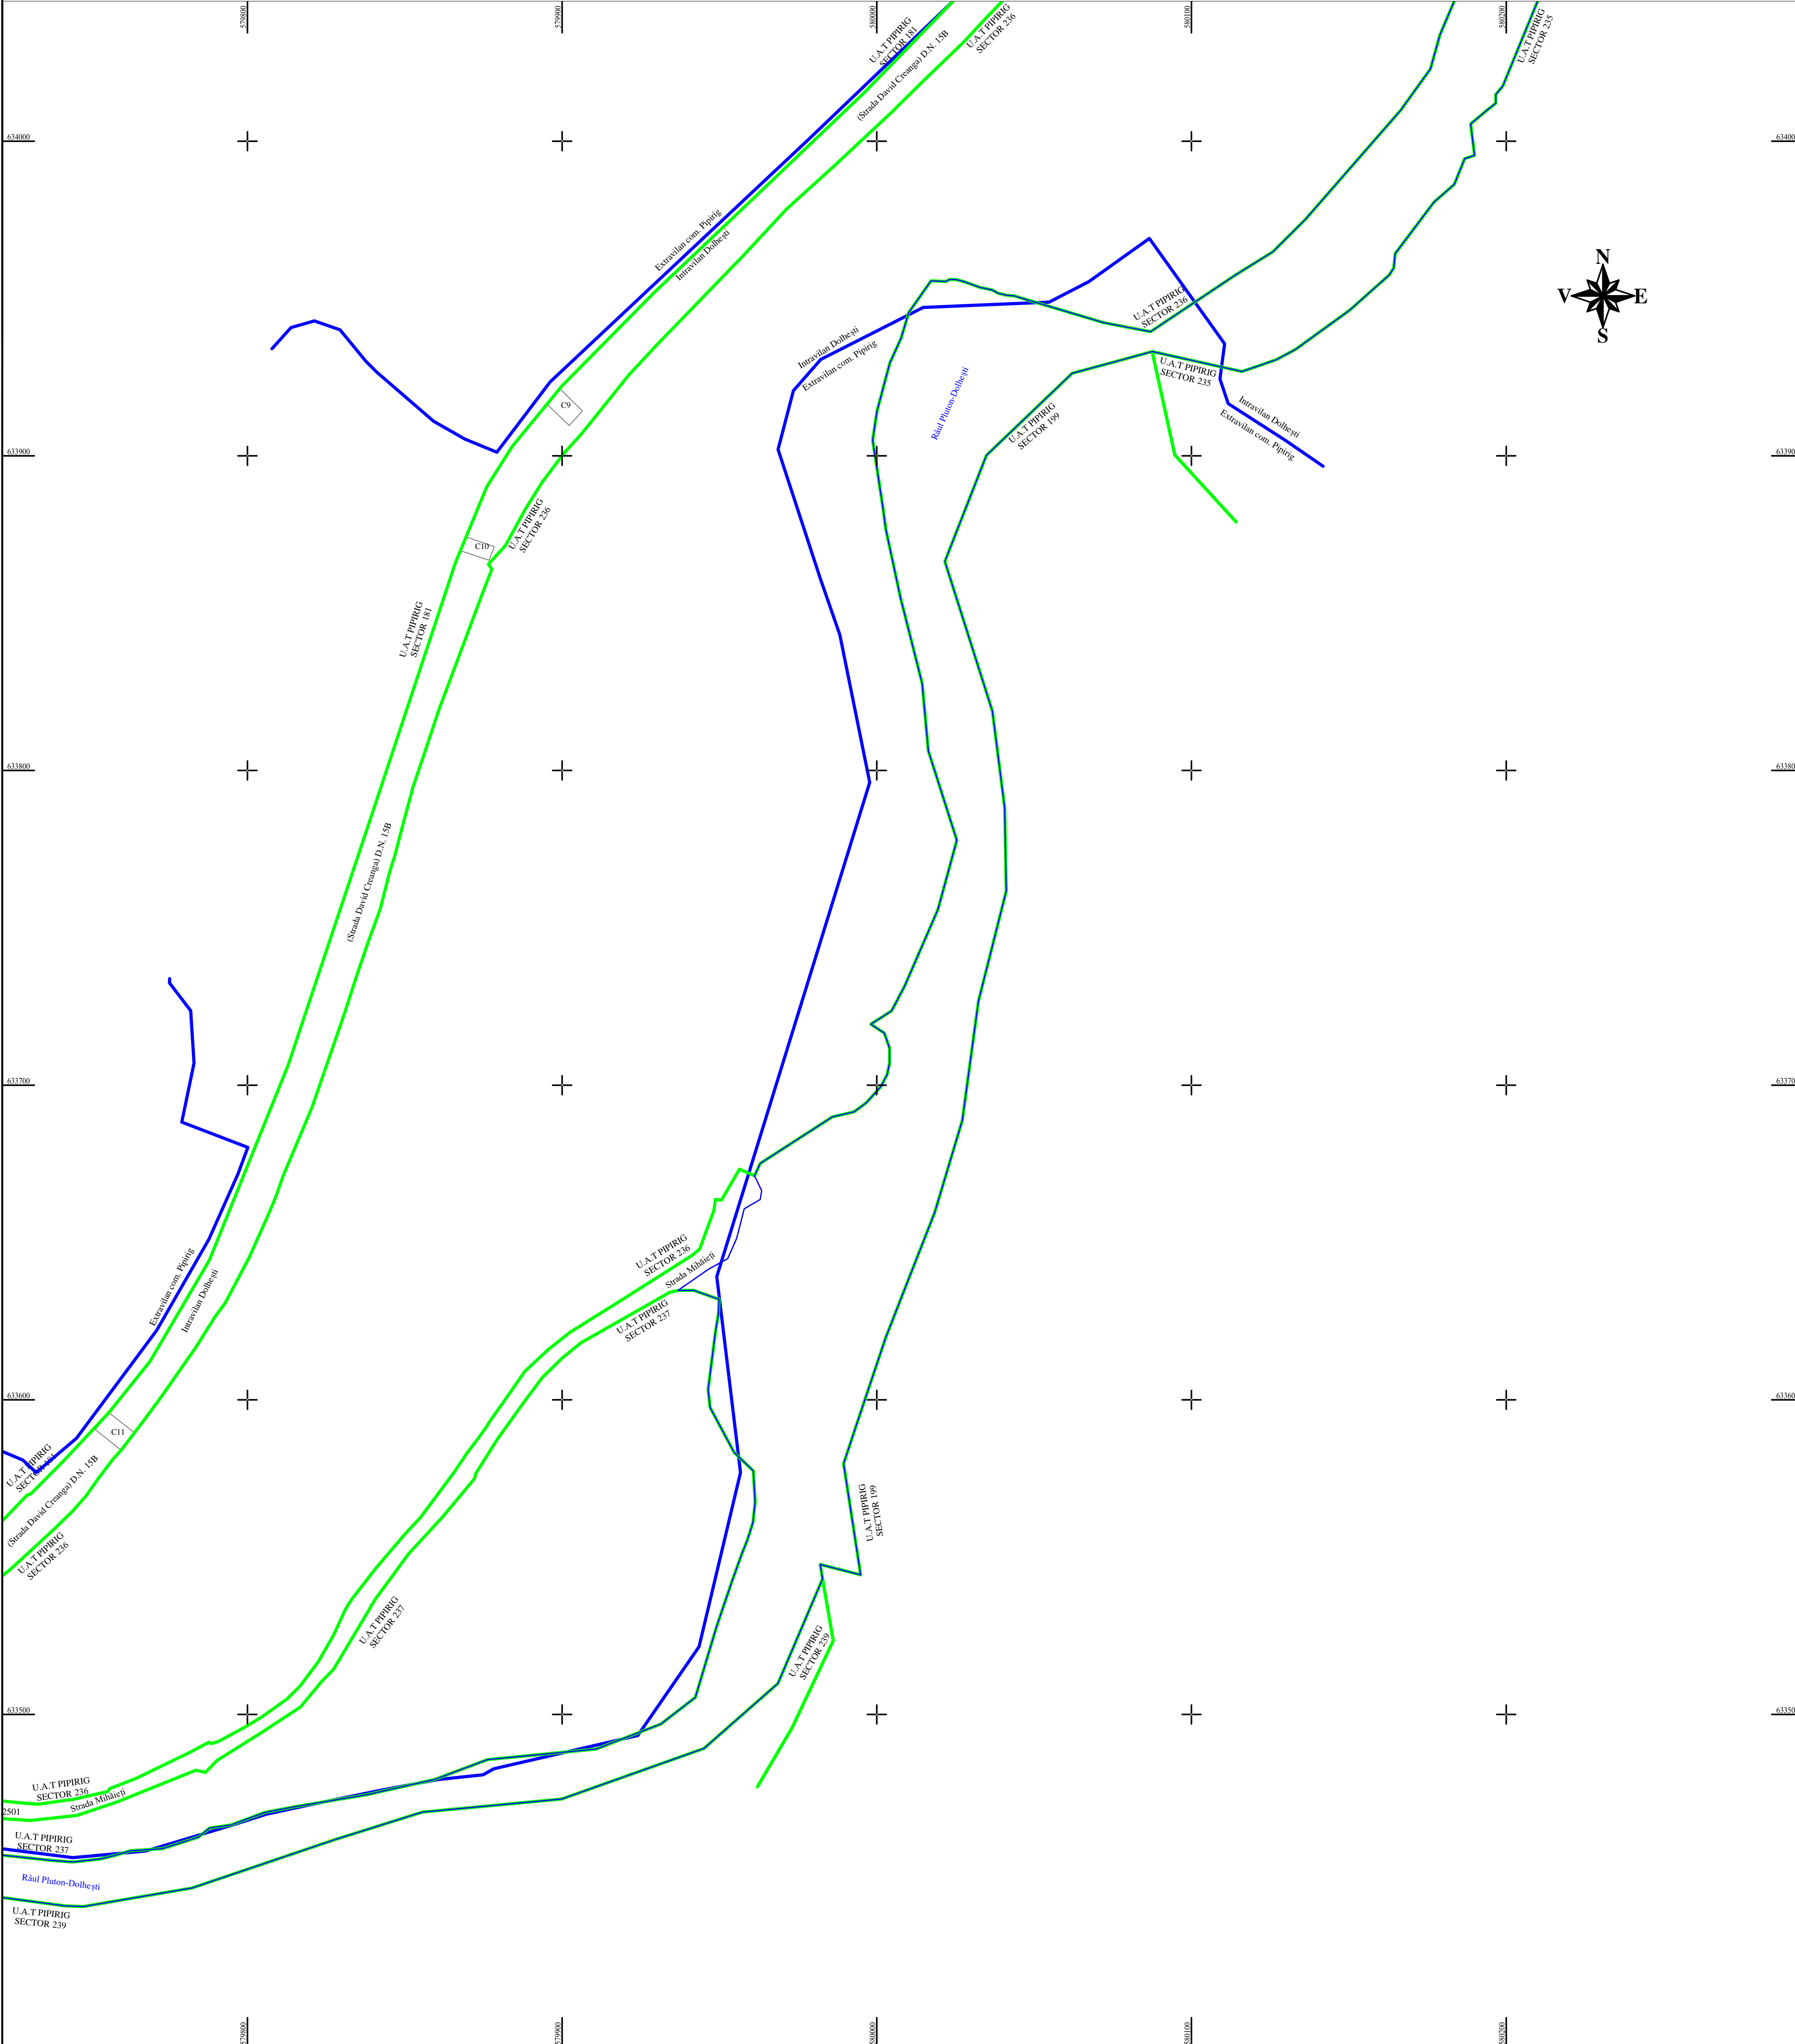

PLAN CADASTRAL
U.A.T. PIPIRIG, JUD. NEAMT, SECTOR NR. 0

SCARA 1:1000
 SISTEM DE PROIECTIE STEREO-70

SCHEMA DE RACORDARE A PLANSELOR

LEGENDA:

Sector cadastral	— (green line)
Limita imobil	— (black line)
Limita intravilan	— (blue line)
Limita UAT	— (red line)
Numar sector	0 (yellow circle)
ID imobil	12370 (yellow circle)

Întocmit:
SC TOPOPREST SRL

Data întocmirii:
APRILIE 2024

Lucrări de înregistrare sistematică UAT PIPIRIG - DOCUMENTE TEHNICE ALE CADASTRULUI SPRE PUBLICARE
 SC TOPOPREST SRL - document semnat electronic
 SC TOPOPREST SRL - CERTIFICAT DE AUTORIZARE CLASA I SERIA RO-B-J NR. 1804
 MIRCEA AFRASINEI - CERTIFICAT DE AUTORIZARE CATEGORIA D SERIA RO-B-F NR. 0976

DISPUNEREA SECTOARELOR CADASTRALE