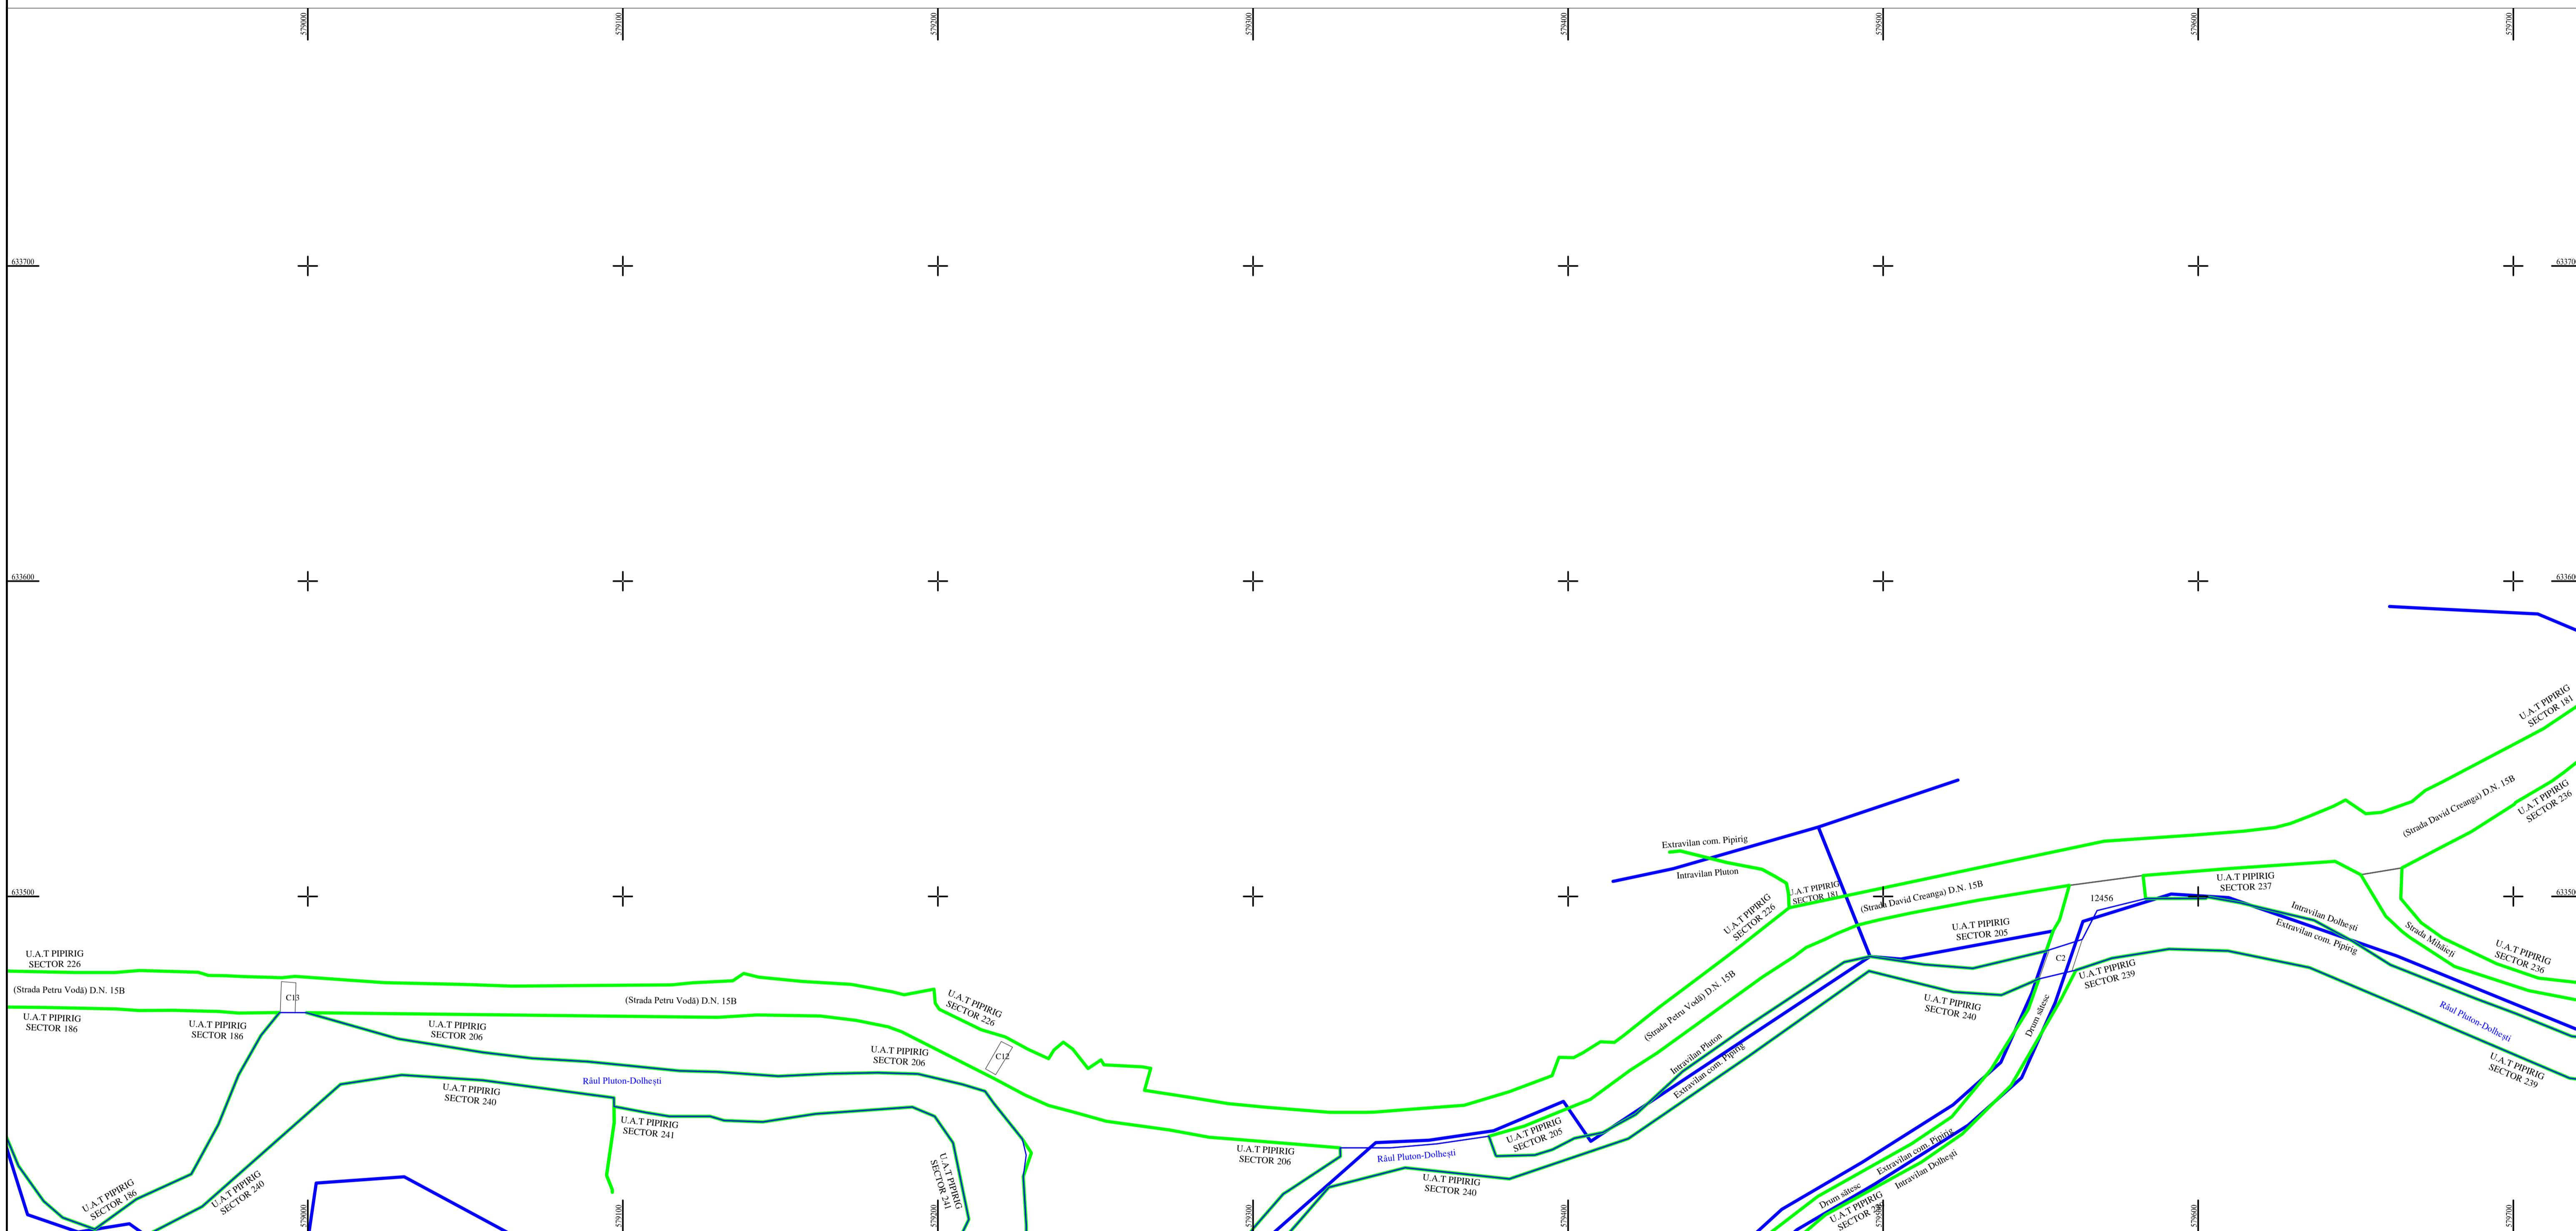

PLAN CADASTRAL
U.A.T. PIPIRIG, JUD. NEAMT, SECTOR NR. 0
 SCARA 1:1000
 SISTEM DE PROIECTIE STEREO-70

LEGENDA:

Sector cadastral	— (black line)
Limita imobil	— (green line)
Limita intravilan	— (blue line)
Limita UAT	— (red line)
Numar sector	0 (yellow circle)
ID imobil	12370 (yellow circle)

Întocmit:
SC TOPOPREST SRL

Data întocmirii:
APRILIE 2024

Lucrări de înregistrare sistematică UAT PIPIRIG - DOCUMENTE TEHNICE ALE CADASTRULUI SPRE PUBLICARE
 SC TOPOPREST SRL - document semnat electronic
 SC TOPOPREST SRL - CERTIFICAT DE AUTORIZARE CLASA I SERIA RO-B-J NR. 1804
 MIRCEA AFRASINEI - CERTIFICAT DE AUTORIZARE CATEGORIA D SERIA RO-B-F NR. 0976