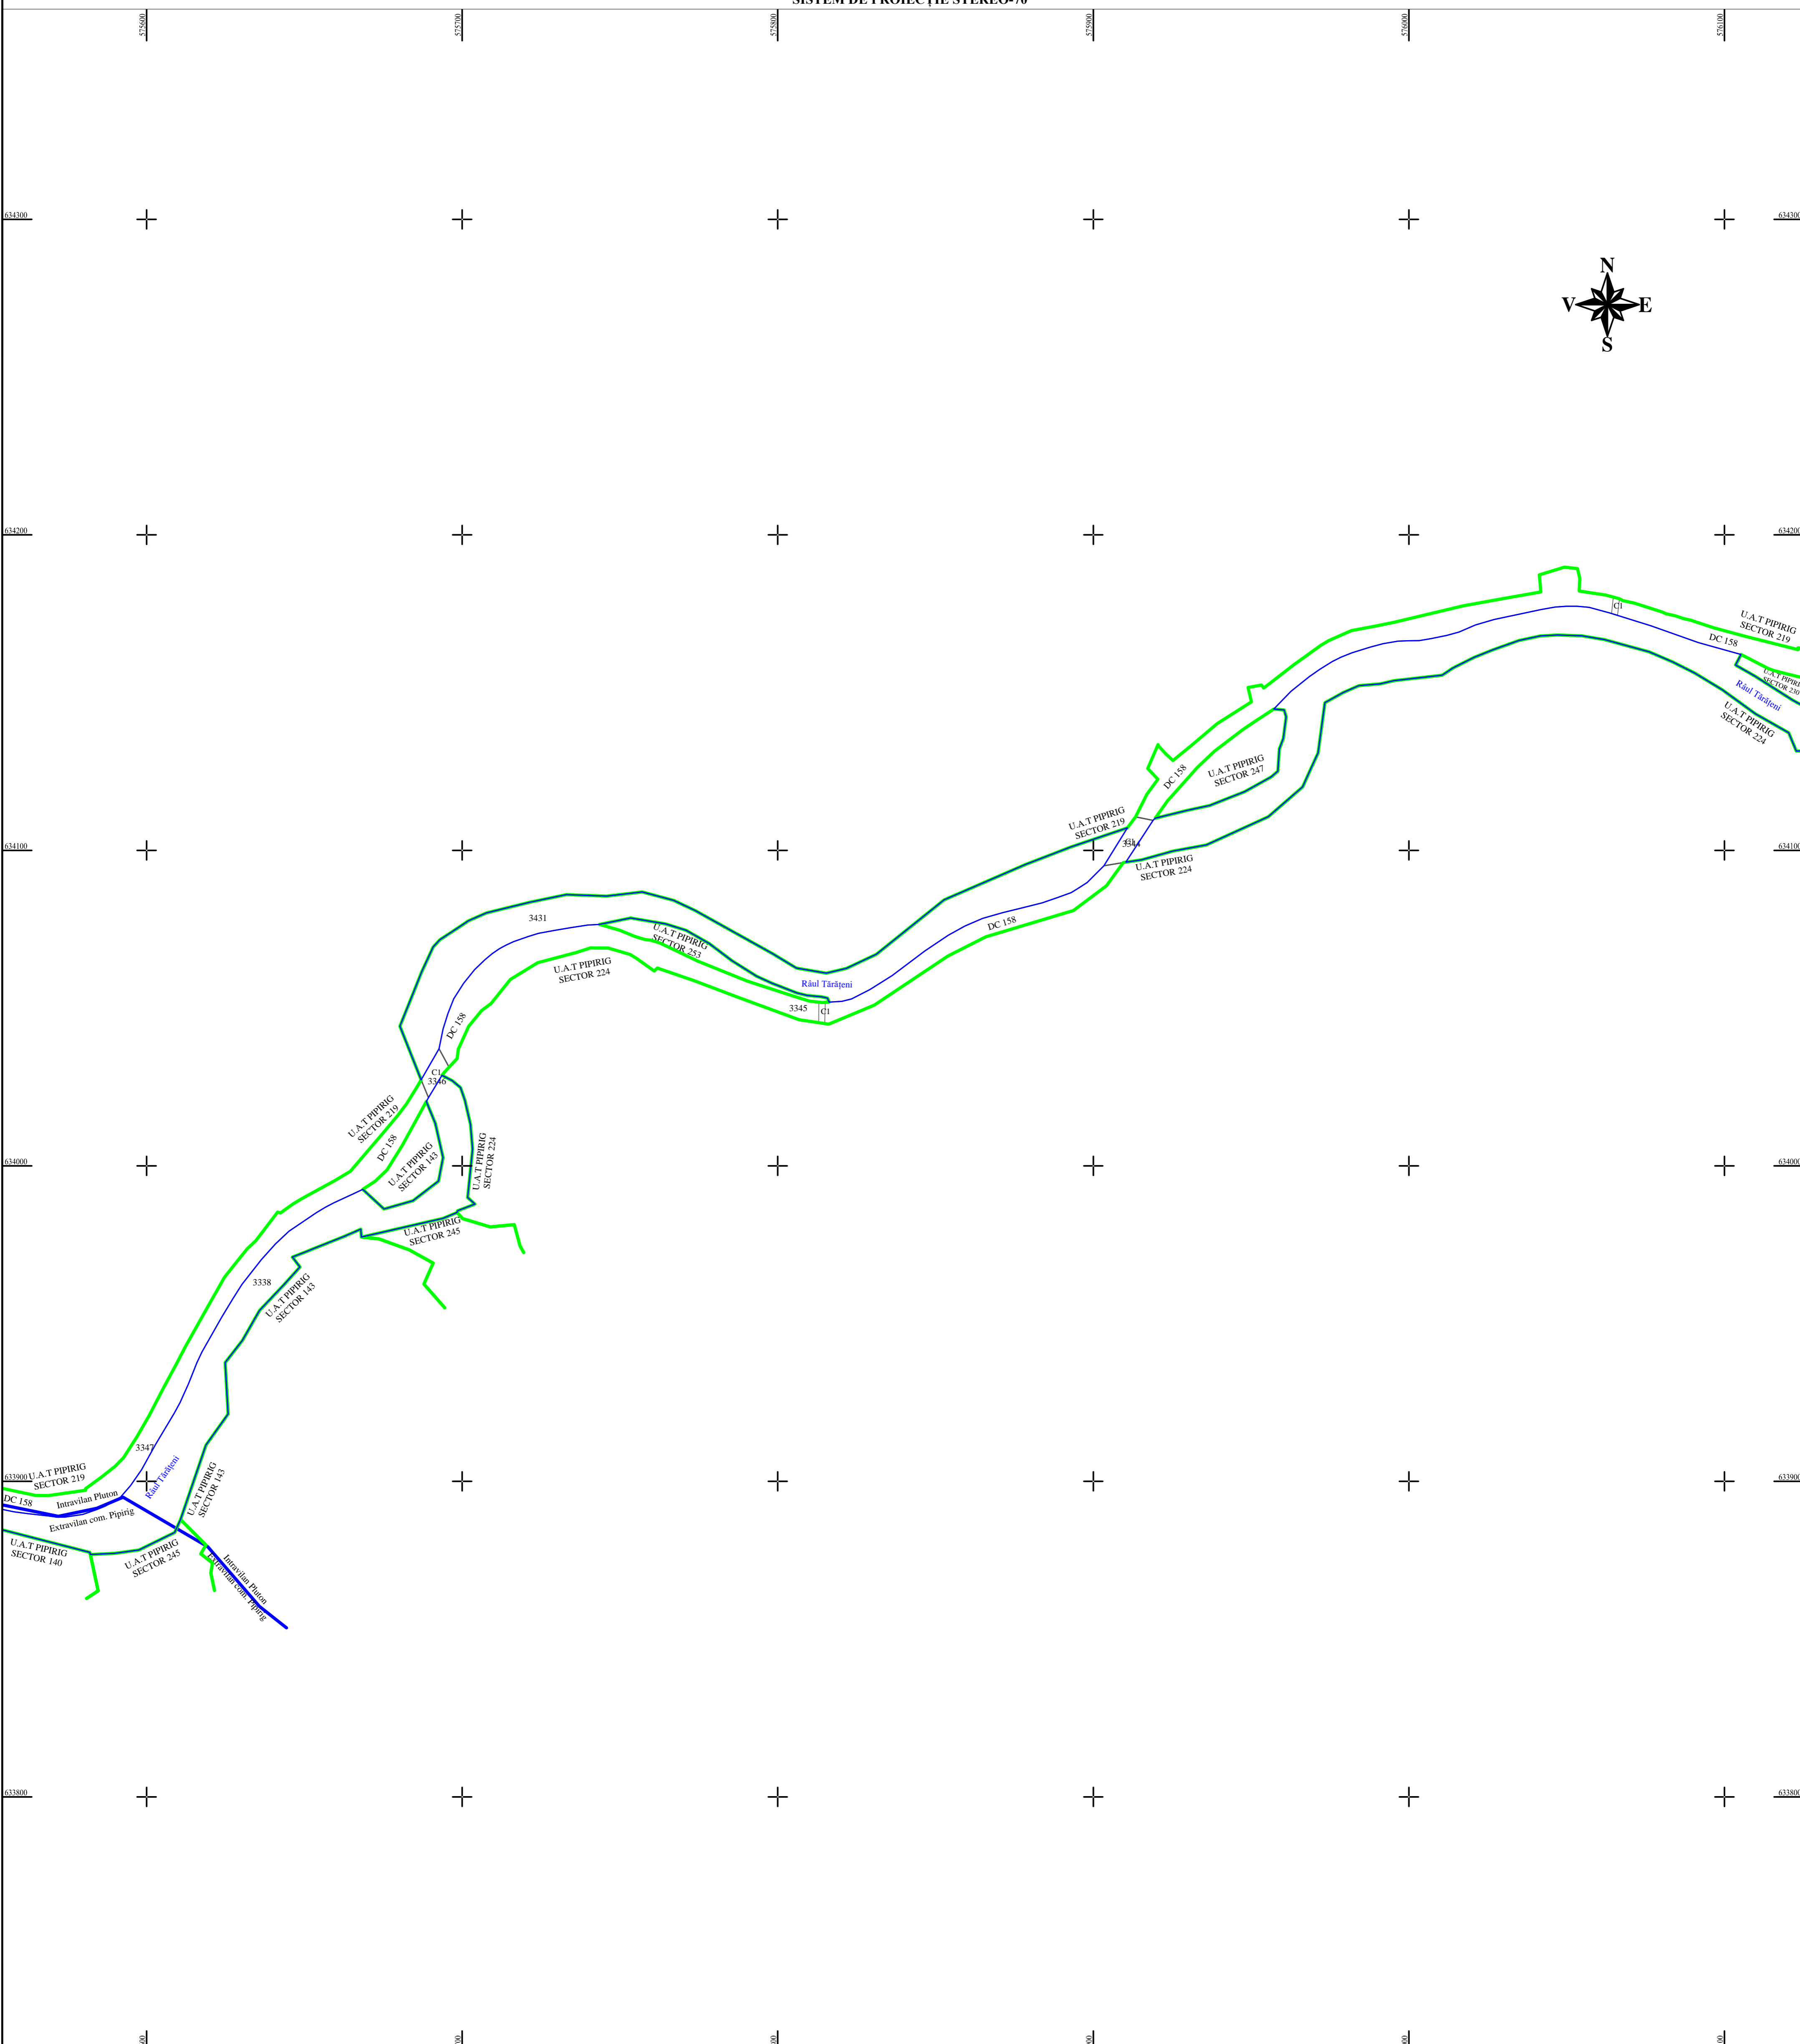

PLAN CADASTRAL
U.A.T. PIPIRIG, JUD. NEAMT, SECTOR NR. 0
 SCARA 1:1000
 SISTEM DE PROIECTIE STEREO-70

SCHEMA DE RACORDARE A PLANSELOR

LEGENDA:

Sector cadastral	— (green line)
Limita imobil	— (black line)
Limita intravilan	— (blue line)
Limita UAT	— (red line)
Numar sector	0 (yellow circle)
ID imobil	12370 (yellow circle)

Întocmit:
SC TOPOPREST SRL

Data întocmirii:
APRILIE 2024

Lucrări de înregistrare sistematică UAT PIPIRIG - DOCUMENTE TEHNICE ALE CADASTRULUI
 SPRE PUBLICARE
 SC TOPOPREST SRL - CERTIFICAT DE AUTORIZARE CLASA I SERIA RO-B-J NR. 1804
 MIRCEA AFRASINEI - CERTIFICAT DE AUTORIZARE CATEGORIA D SERIA RO-B-F NR. 0976

DISPUNEREA SECTOARELOR CADASTRALE