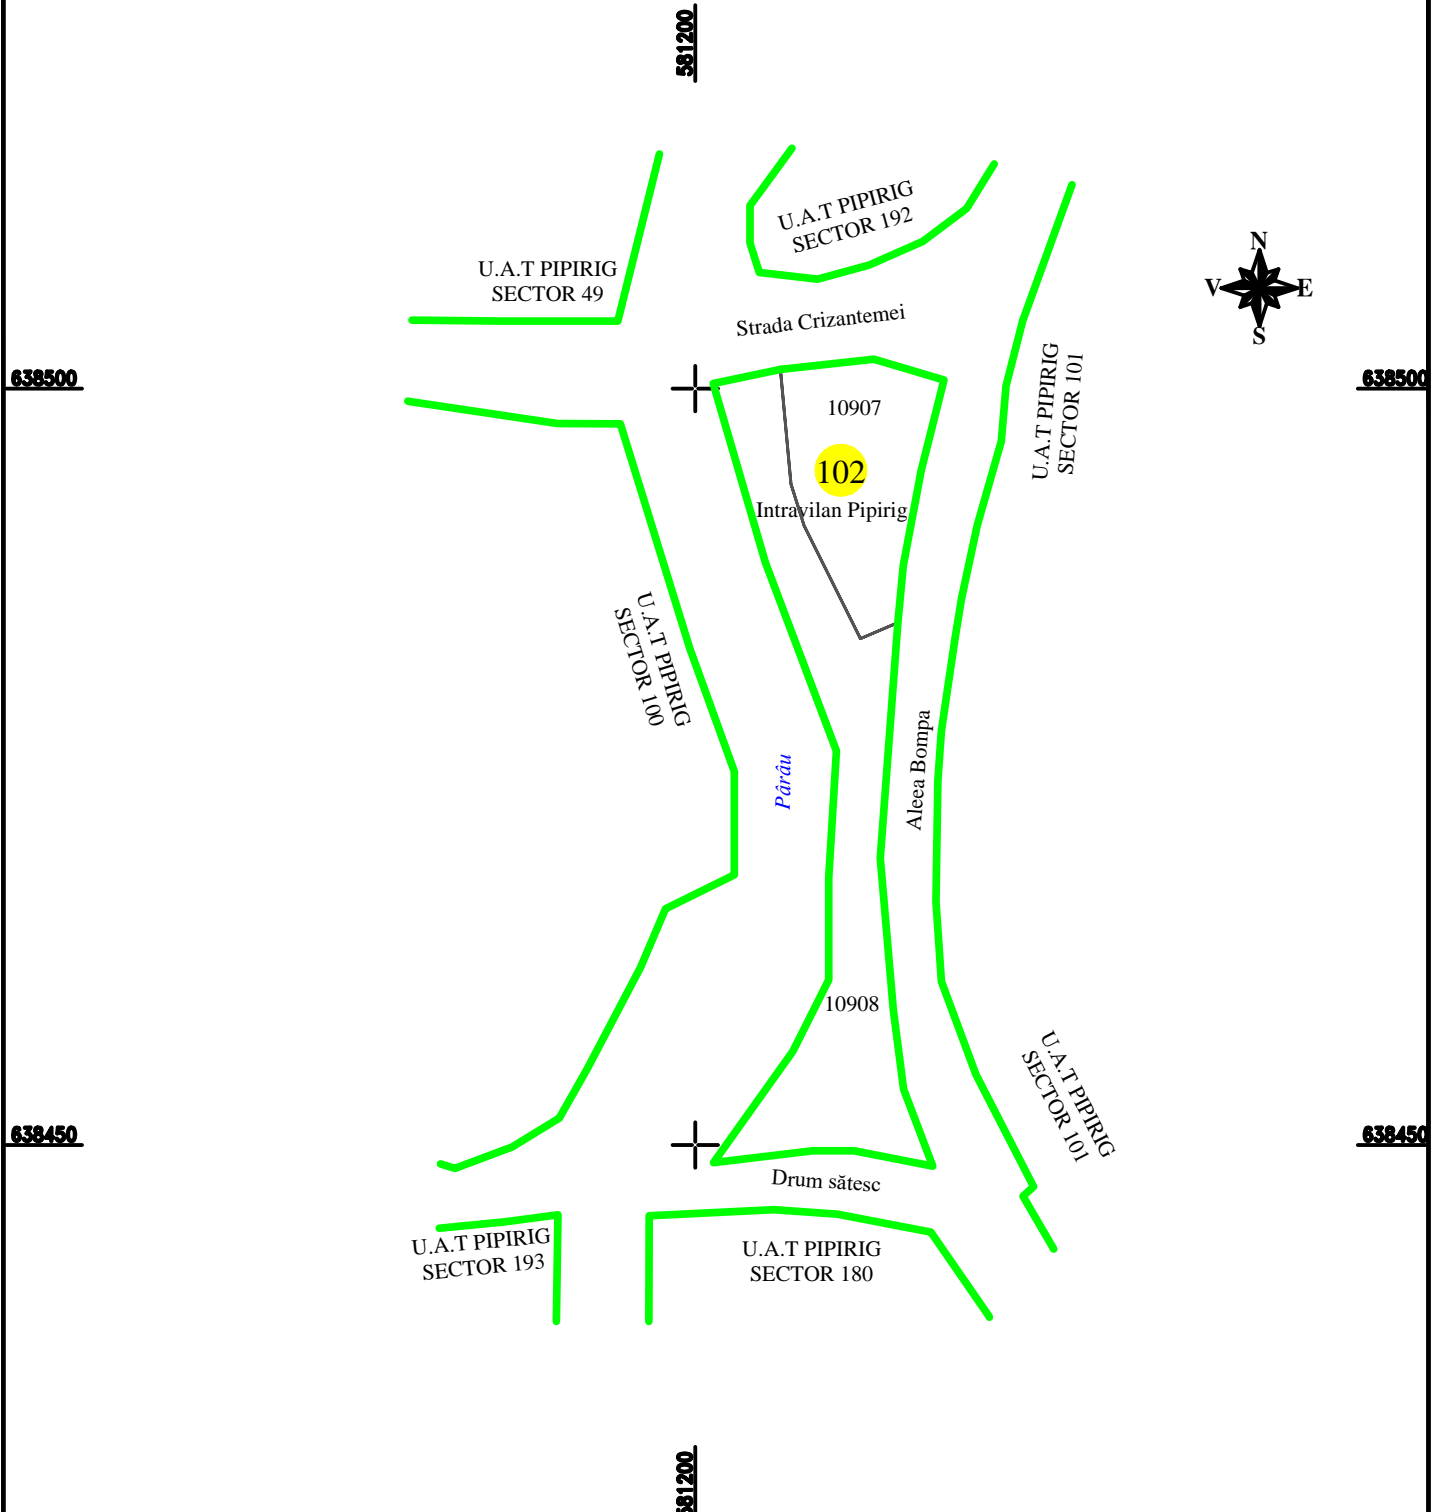

PLAN CADASTRAL
U.A.T. PIPIRIG, JUD. NEAMT, SECTOR NR. 102
 SCARA 1:500
 SISTEM DE PROIECTIE STEREO-70

LEGENDA:

- Sector cadastral —
- Limita imobil —
- Limita intravilan —
- Numar sector 102
- ID imobil 722

DISPUNEREA SECTOARELOR CADASTRALE

Întocmit:
SC TOPOPREST SRL

Data întocmirii:
Martie 2024

Lucrări de înregistrare sistematică UAT PIPIRIG - DOCUMENTE TEHNICE ALE CADASTRULUI
 SPRE PUBLICARE

SC TOPOPREST SRL - document semnat electronic