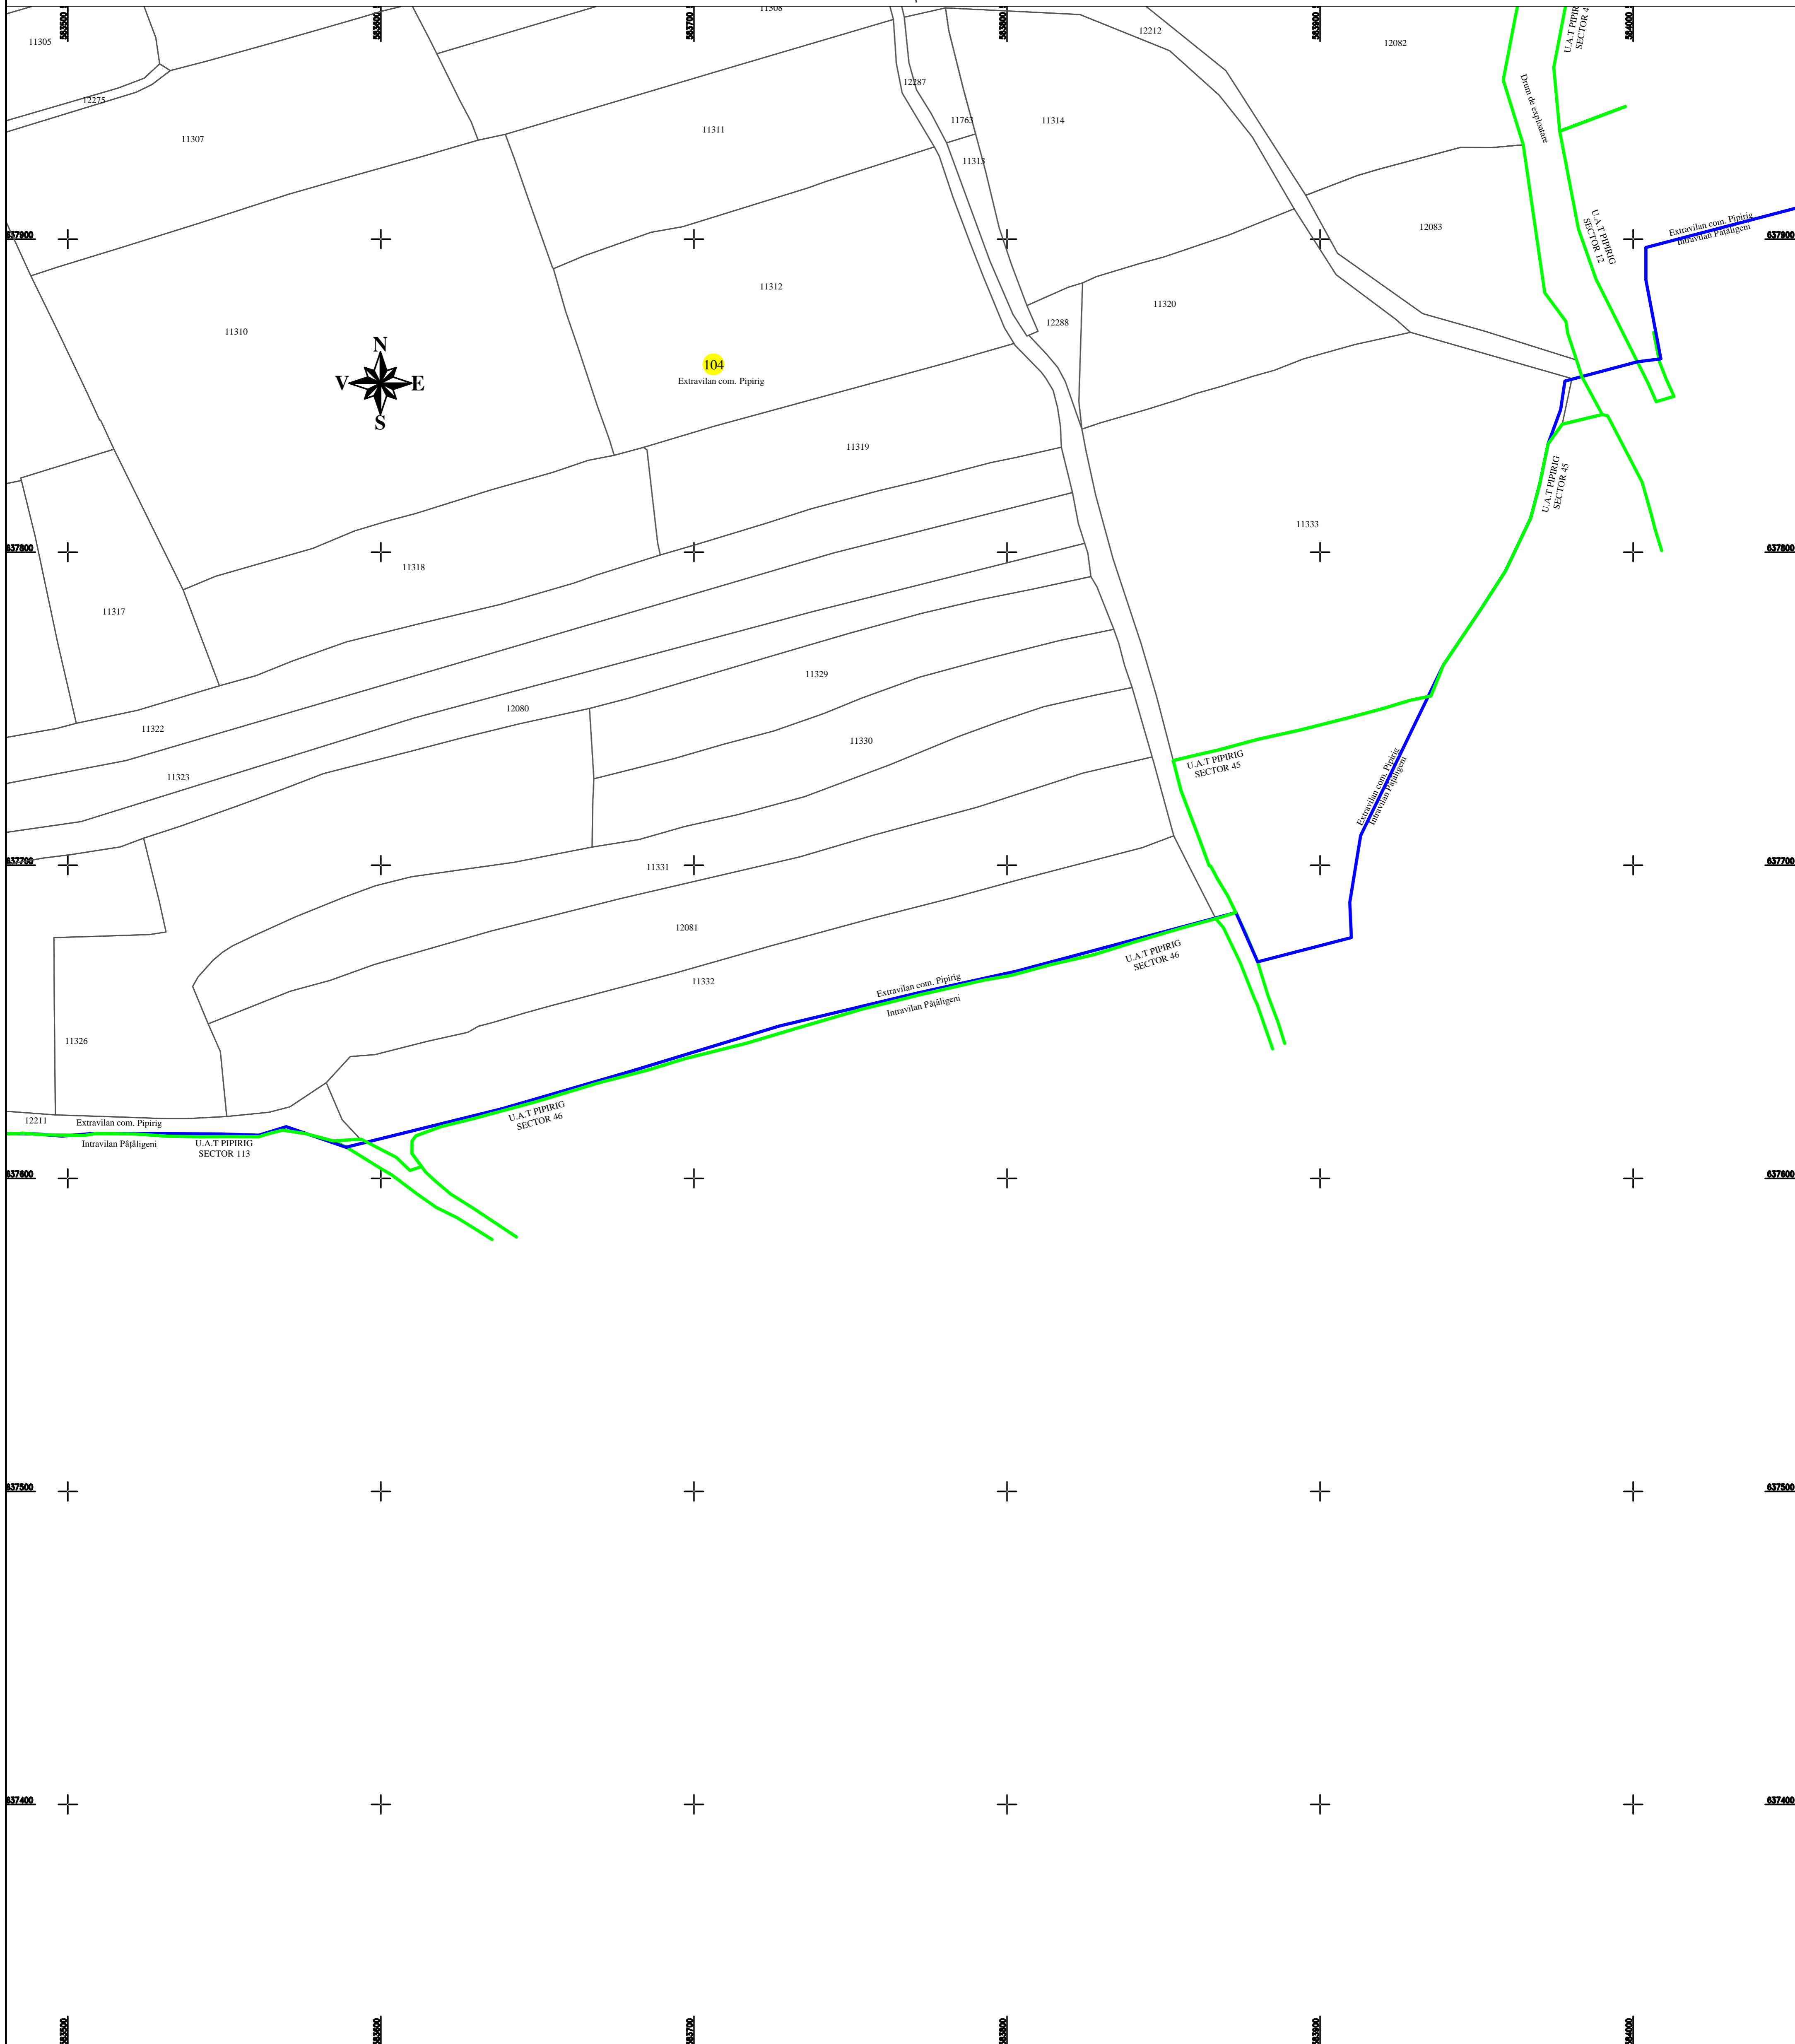

PLAN CADASTRAL
U.A.T. PIPIRIG, JUD. NEAMT, SECTOR NR. 104

SCARA 1:1000
 SISTEM DE PROIECTIE STEREO-70

LEGENDA:

Sector cadastral	—
Limita imobil	—
Limita intravilan	—
Numar sector	104
ID imobil	722

Întocmit:
SC TOPOPREST SRL

Data întocmirii:
Martie 2024

Lucrări de înregistrare sistematică UAT PIPIRIG - DOCUMENTE TEHNICE ALE CADASTRULUI SPRE PUBLICARE
 SC TOPOPREST SRL - document semnat electronic
 SC TOPOPREST SRL - CERTIFICAT DE AUTORIZARE CLASA I SERIA RO-B-J NR. 1804
 MIRCEA AFRASINEI - CERTIFICAT DE AUTORIZARE CATEGORIA D SERIA RO-B-F NR. 0976