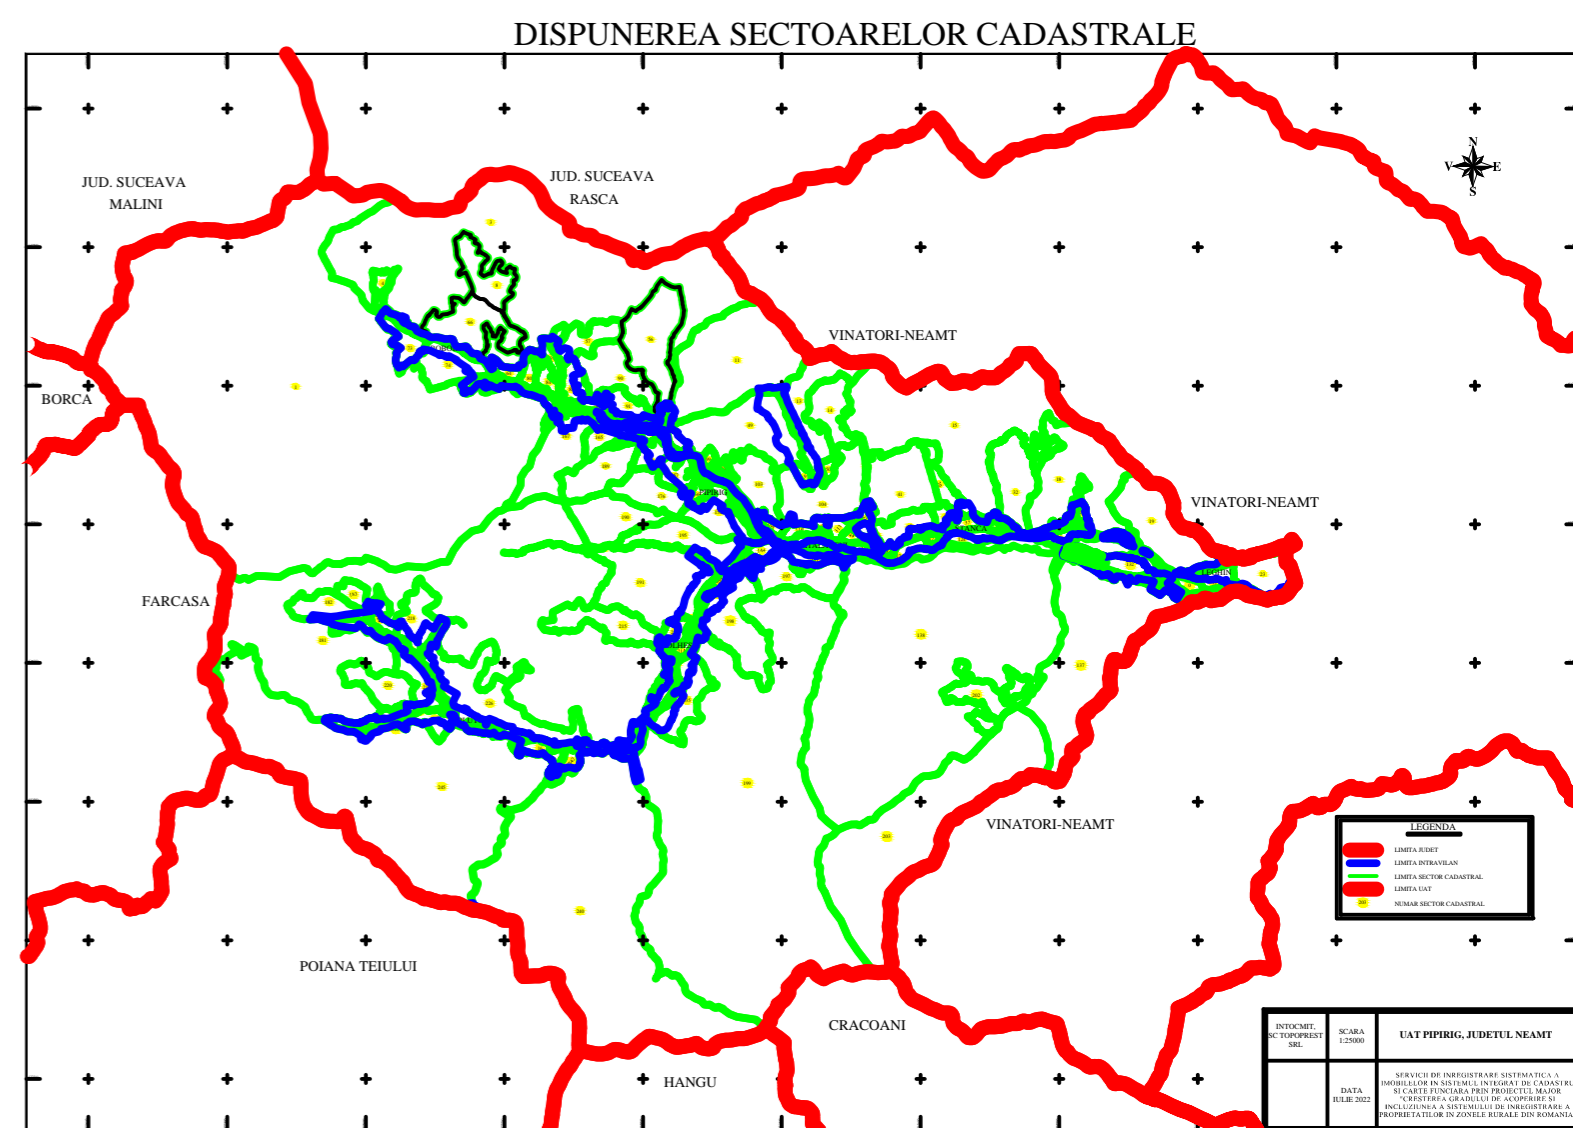

PLAN CADASTRAL
U.A.T. PIPIRIG, JUD. NEAMT, SECTOR NR. 104

SCARA 1:1000
 SISTEM DE PROIECTIE STEREO-70

LEGENDA:

Sector cadastral	—
Limita imobil	—
Limita intravilan	—
Numar sector	104
ID imobil	722

Întocmit:
SC TOPOPREST SRL