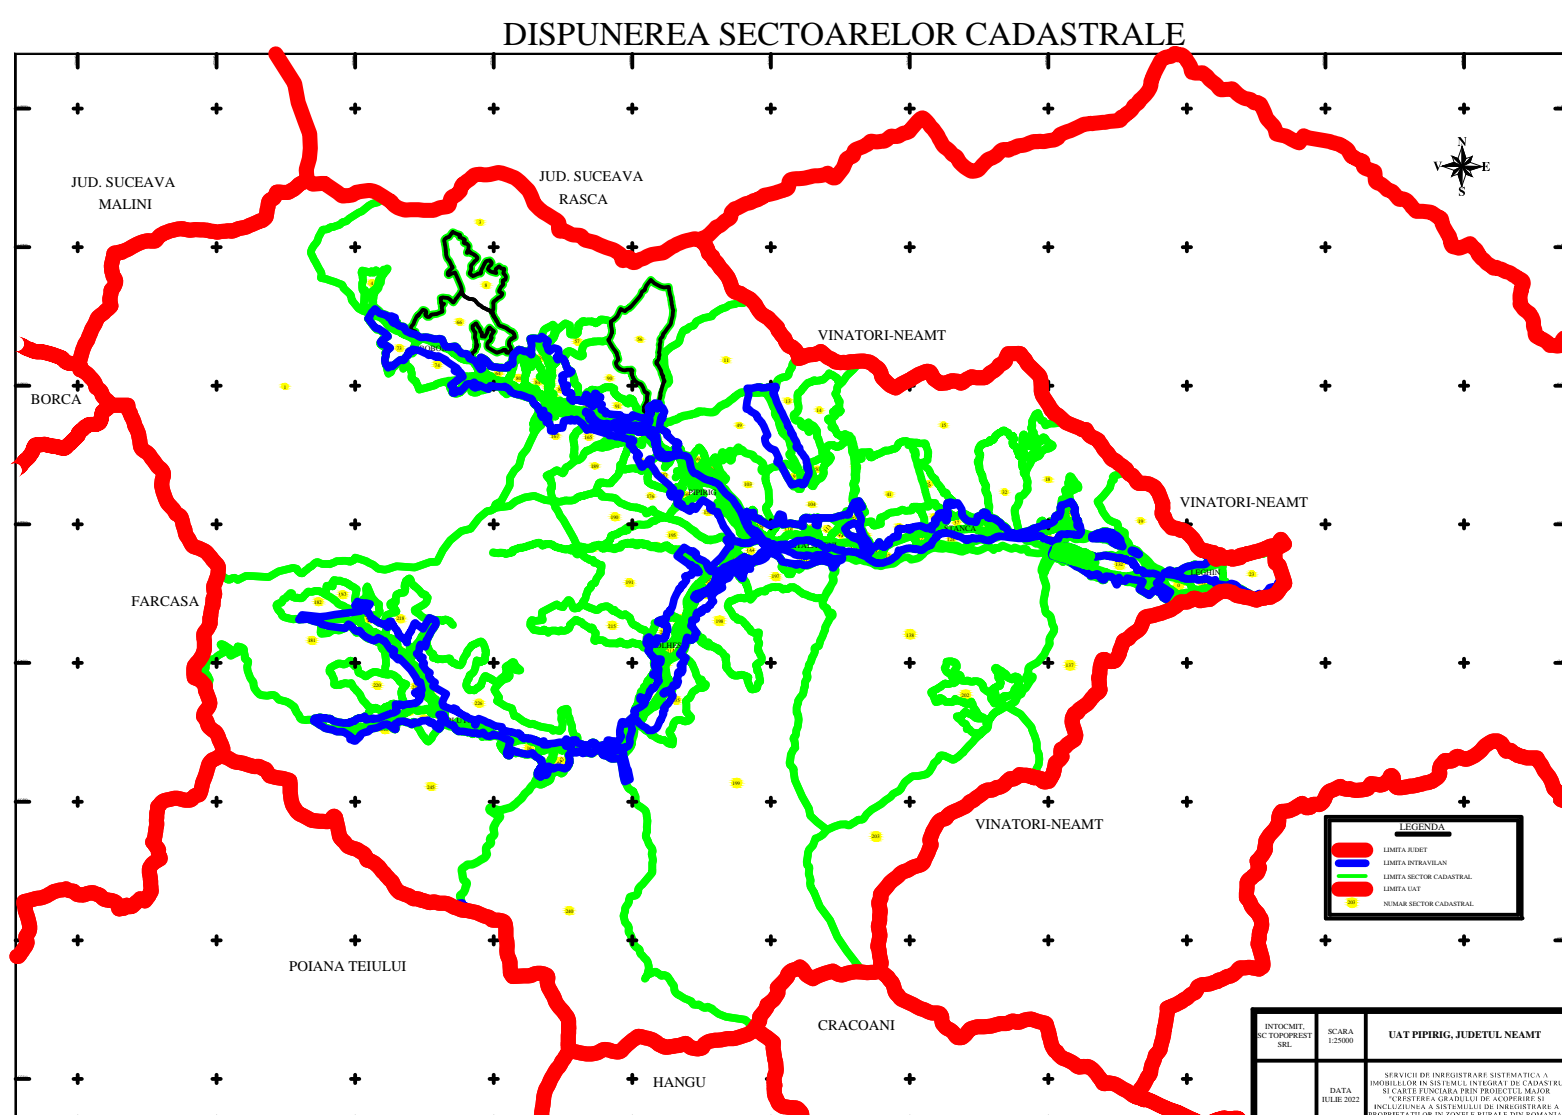

PLAN CADASTRAL
U.A.T. PIPIRIG, JUD. NEAMT, SECTOR NR. 104
 SCARA 1:1000
 SISTEM DE PROIECTIE STEREO-70

LEGENDA:

Sector cadastral	—
Limita imobil	—
Limita intravilan	—
Numar sector	104
ID imobil	722

Întocmit:
SC TOPOPREST SRL