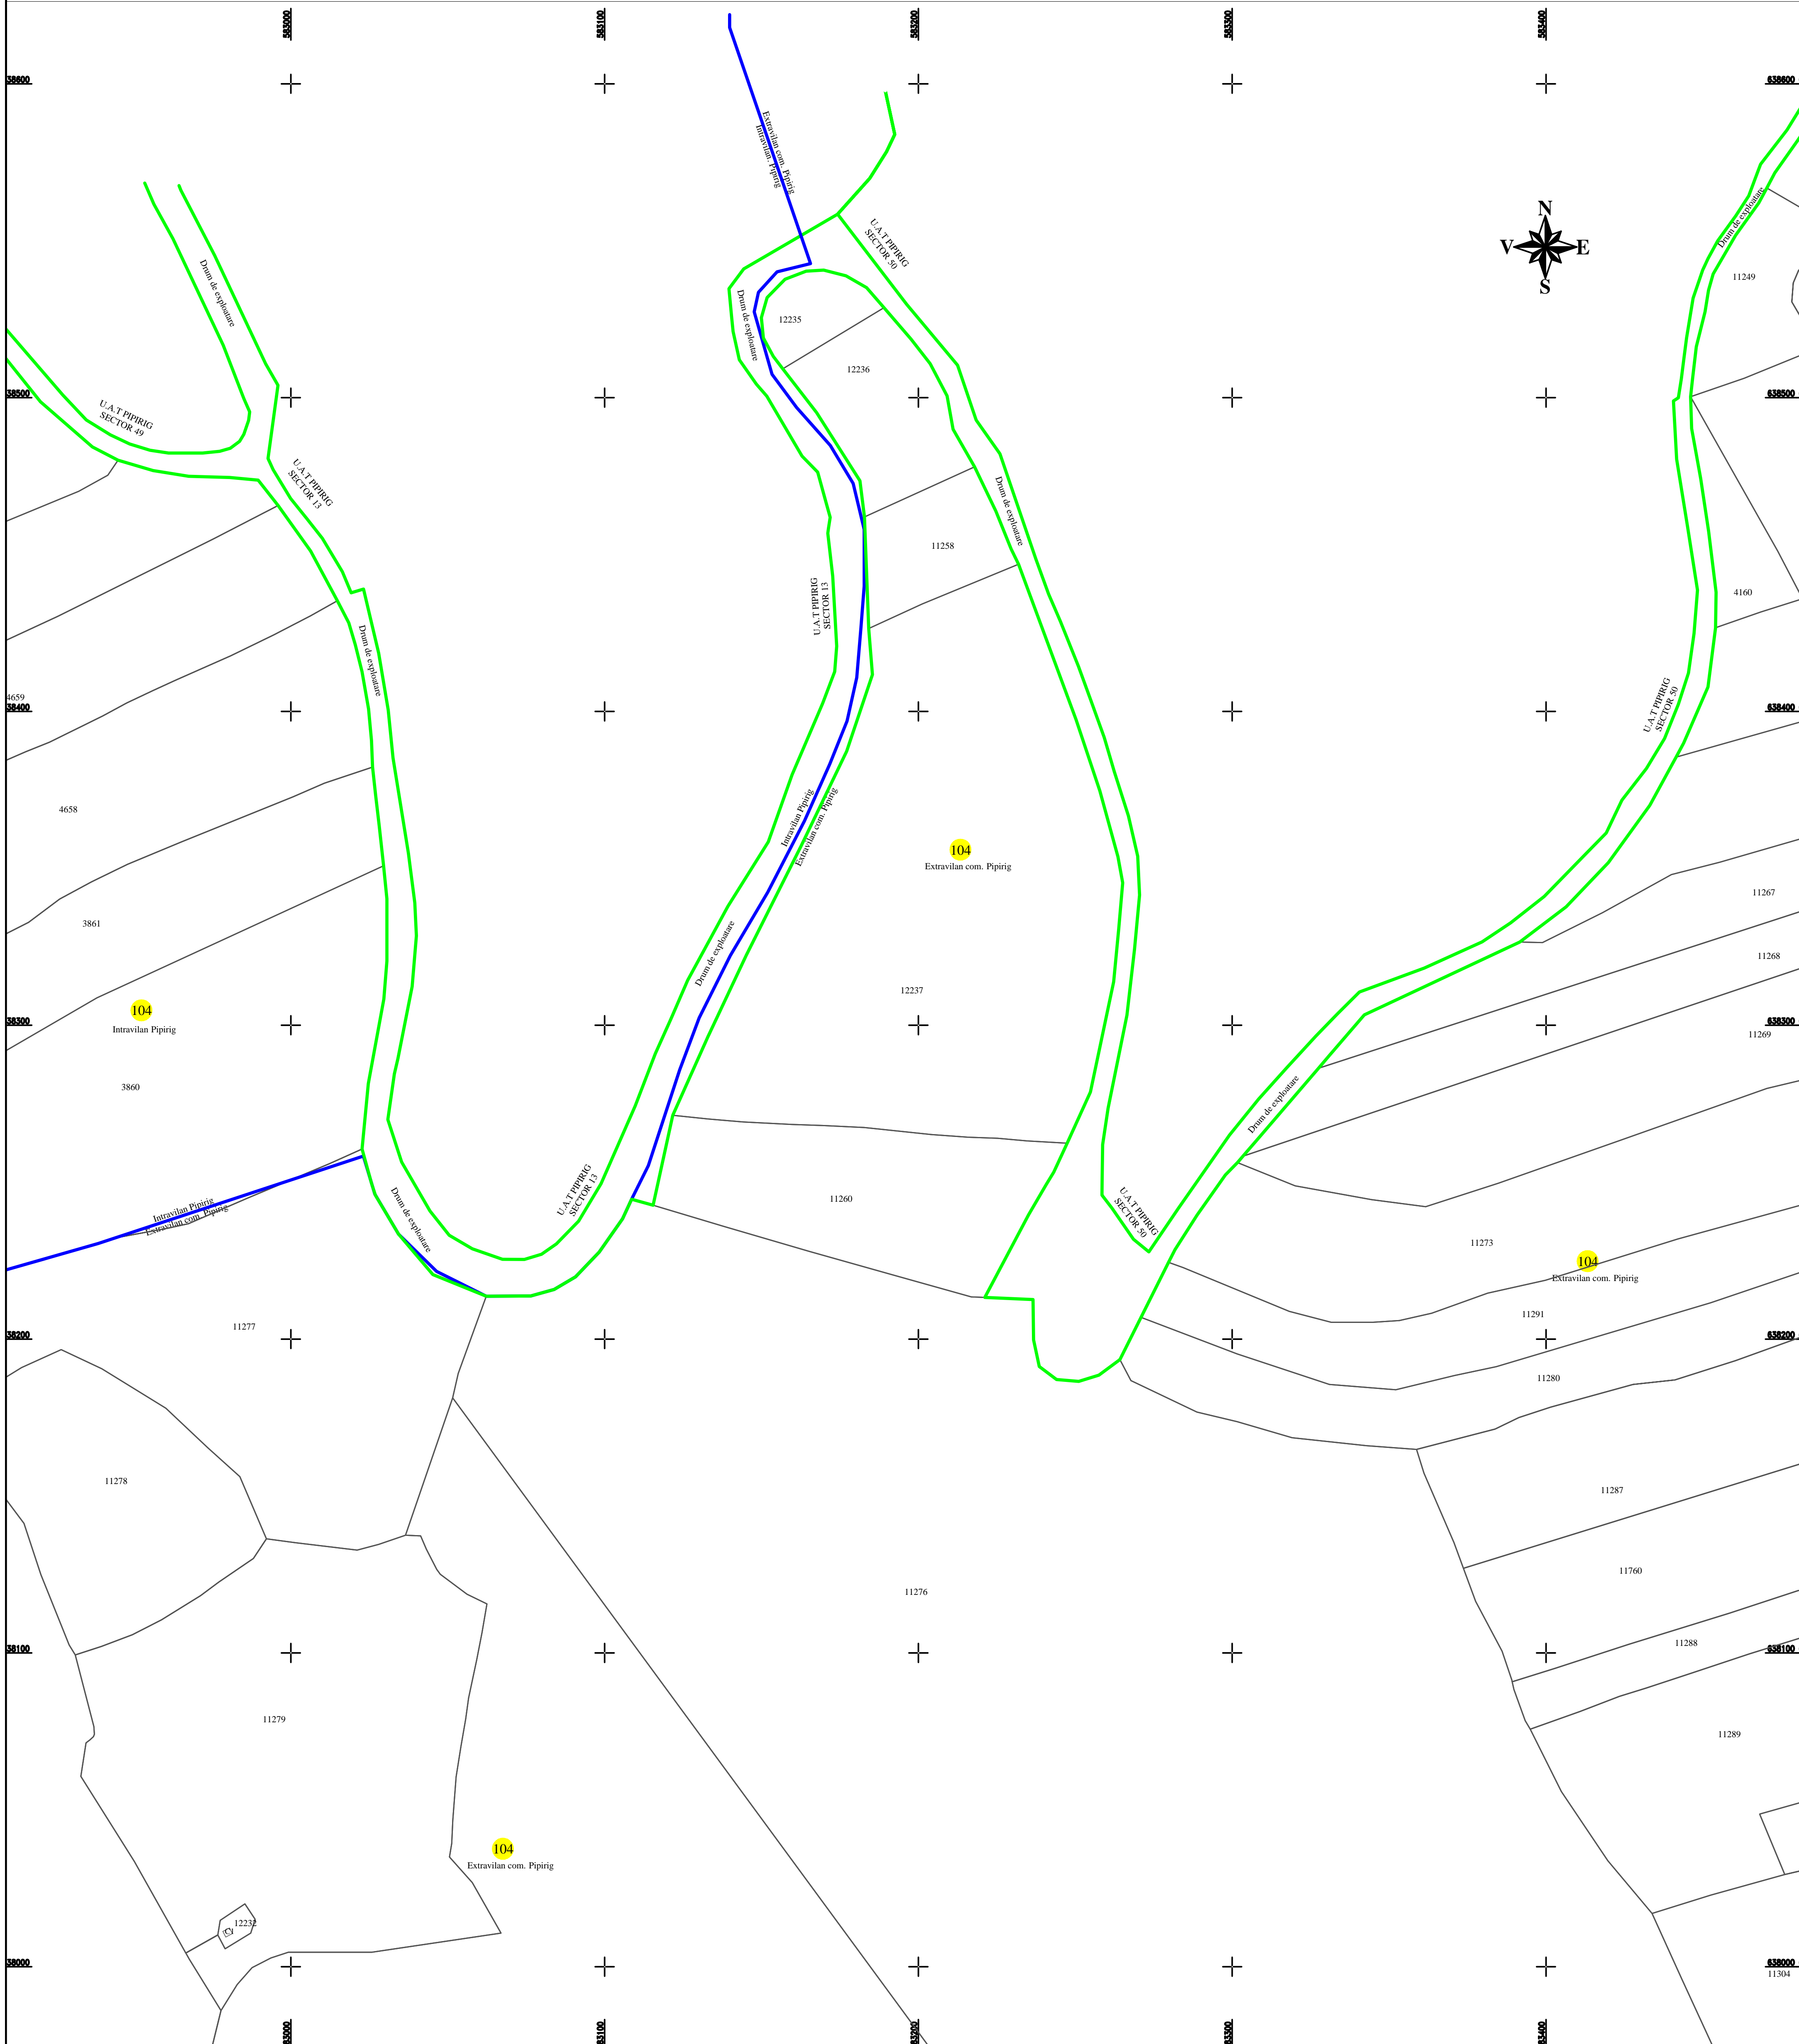

PLAN CADASTRAL
U.A.T. PIPIRIG, JUD. NEAMT, SECTOR NR. 104
 SCARA 1:1000
 SISTEM DE PROIECTIE STEREO-70

LEGENDA:

Sector cadastral	—
Limita imobil	—
Limita intravilan	—
Numar sector	104
ID imobil	722

Întocmit:
SC TOPOPREST SRL