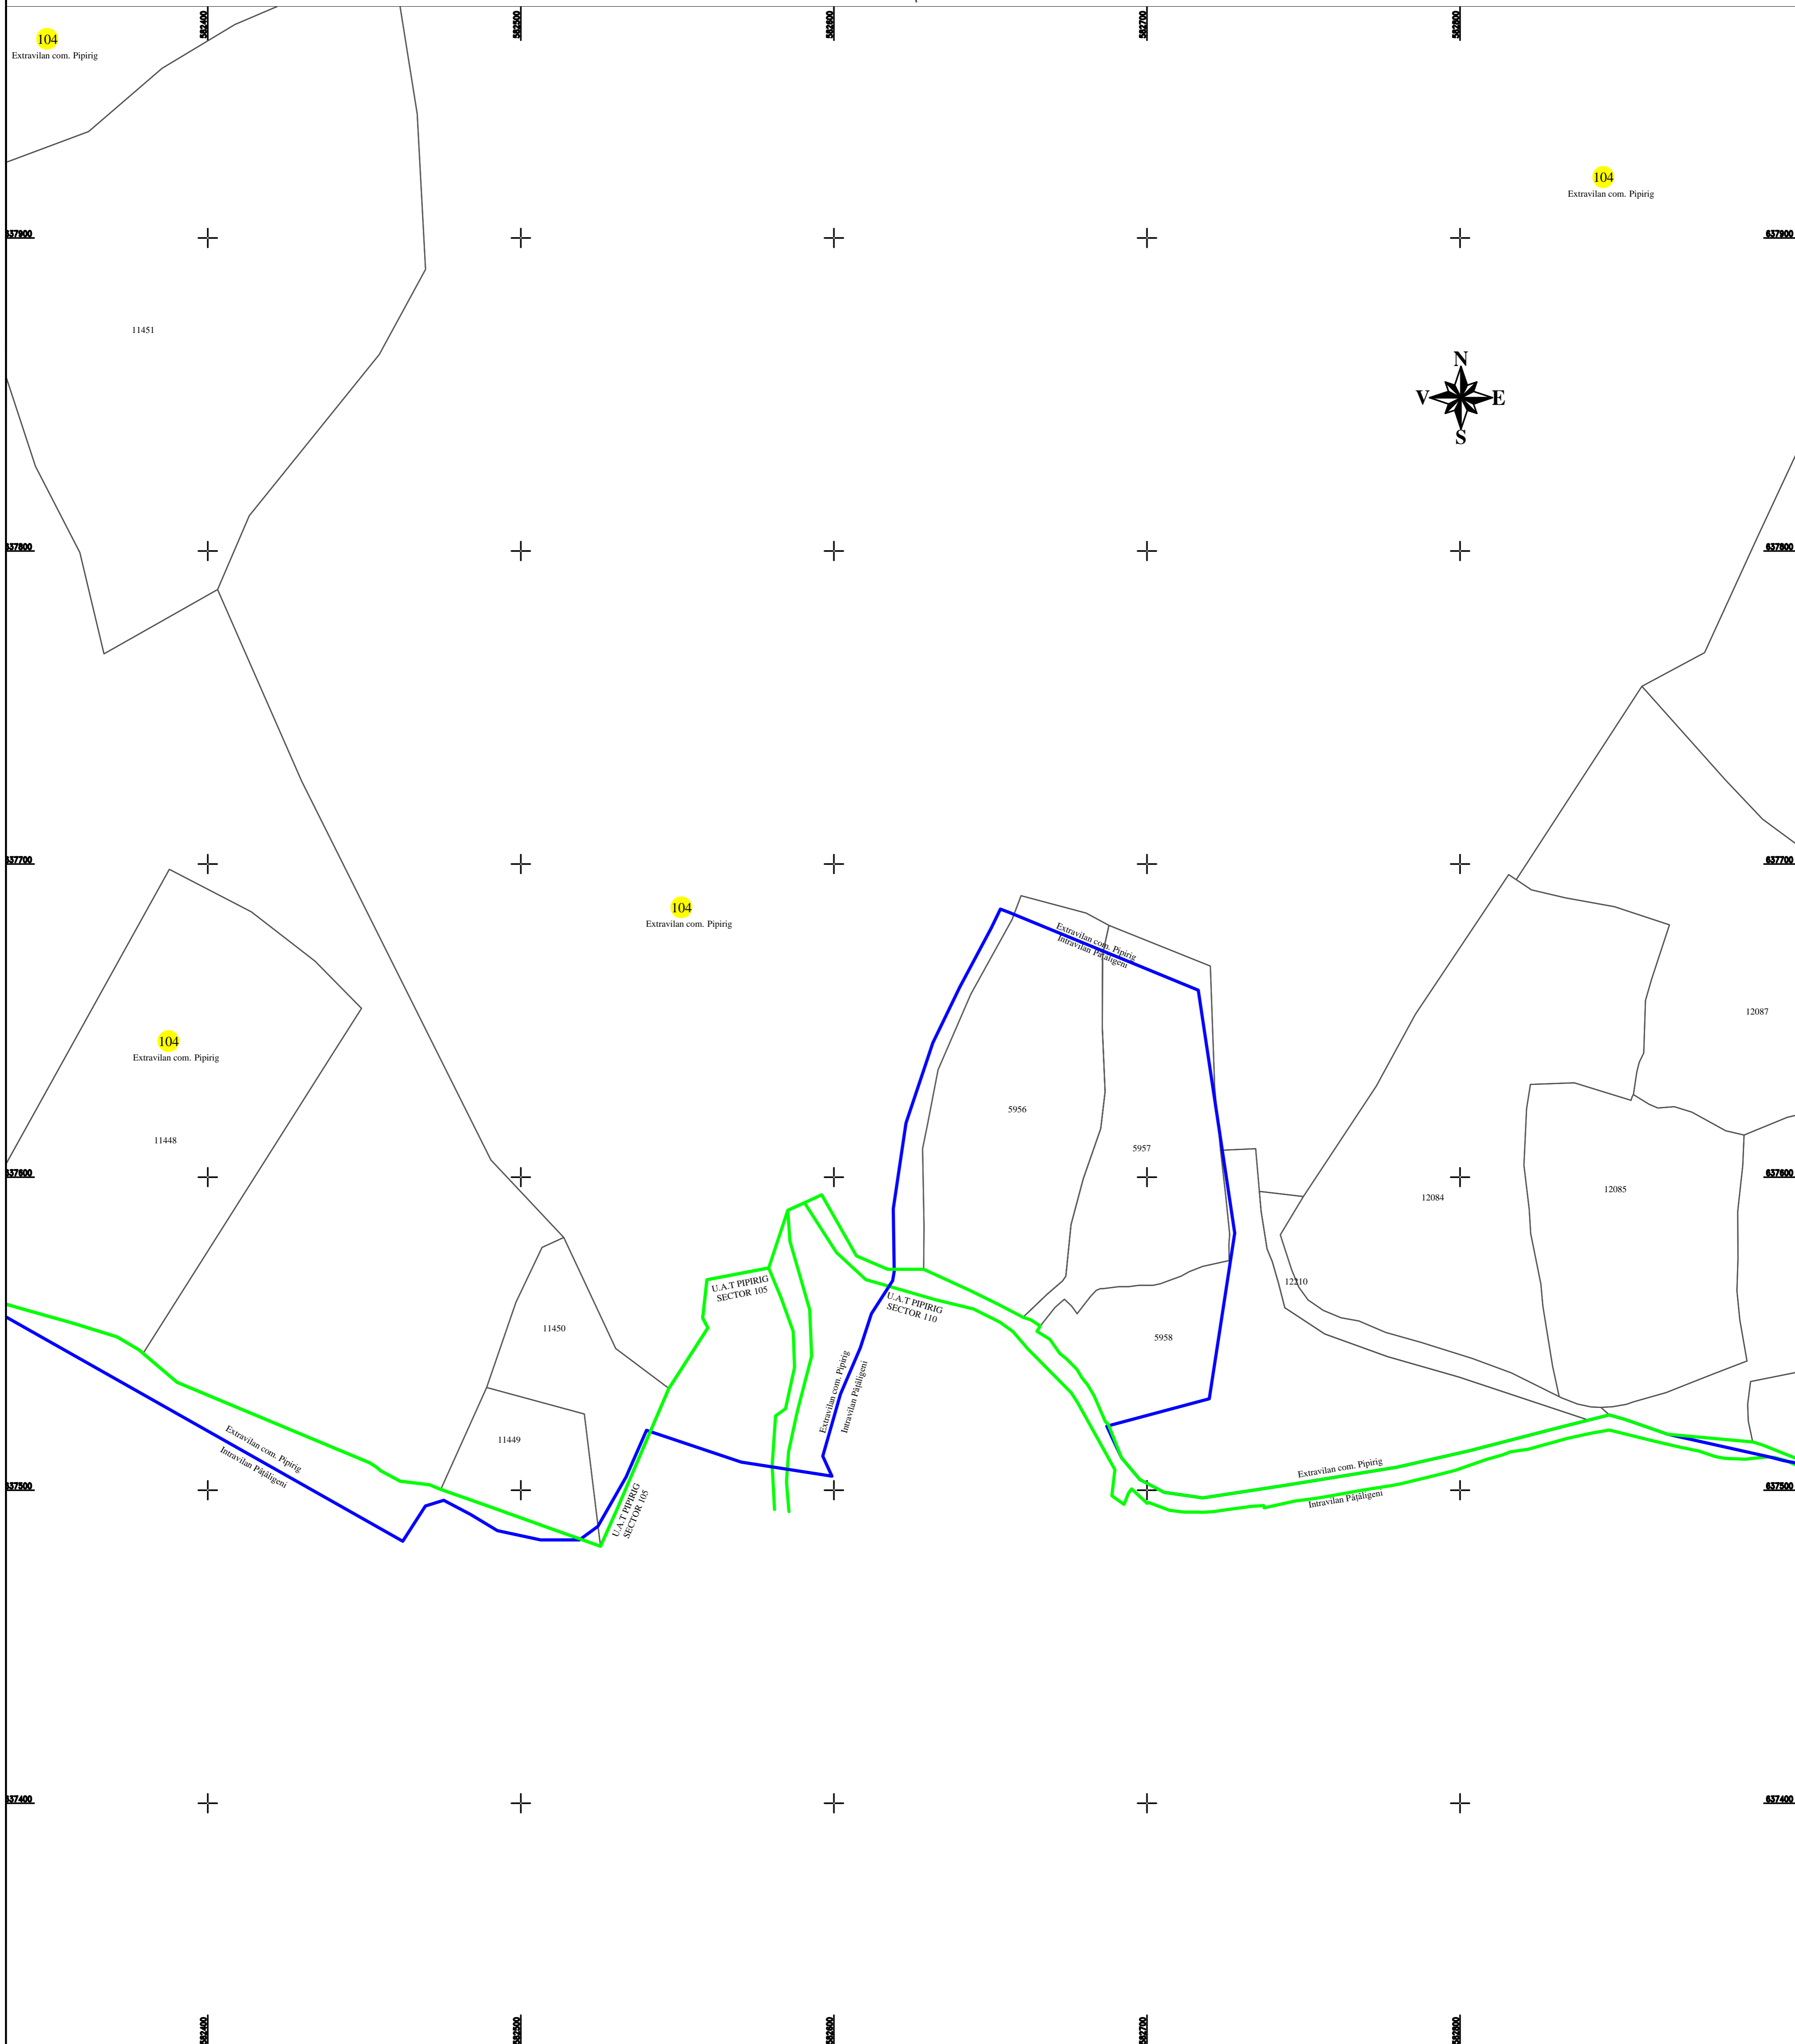

PLAN CADASTRAL
U.A.T. PIPIRIG, JUD. NEAMT, SECTOR NR. 104
 SCARA 1:1000
 SISTEM DE PROIECTIE STEREO-70

SCHEMA DE RACORDARE A PLANSELOR

LEGENDA:

Sector cadastral	— (green line)
Limita imobil	— (black line)
Limita intravilan	— (blue line)
Numar sector	104 (yellow circle)
ID imobil	722 (yellow circle)

Întocmit:
SC TOPOPREST SRL

Data întocmirii:
Martie 2024

Lucrări de înregistrare sistematică UAT PIPIRIG - DOCUMENTE TEHNICE ALE CADASTRULUI SPRE PUBLICARE
 SC TOPOPREST SRL - document semnat electronic
 SC TOPOPREST SRL - CERTIFICAT DE AUTORIZARE CLASA I SERIA RO-B-J NR. 1804
 MIRCEA AFRASINEI - CERTIFICAT DE AUTORIZARE CATEGORIA D SERIA RO-B-F NR. 0976

DISPUNEREA SECTOARELOR CADASTRALE