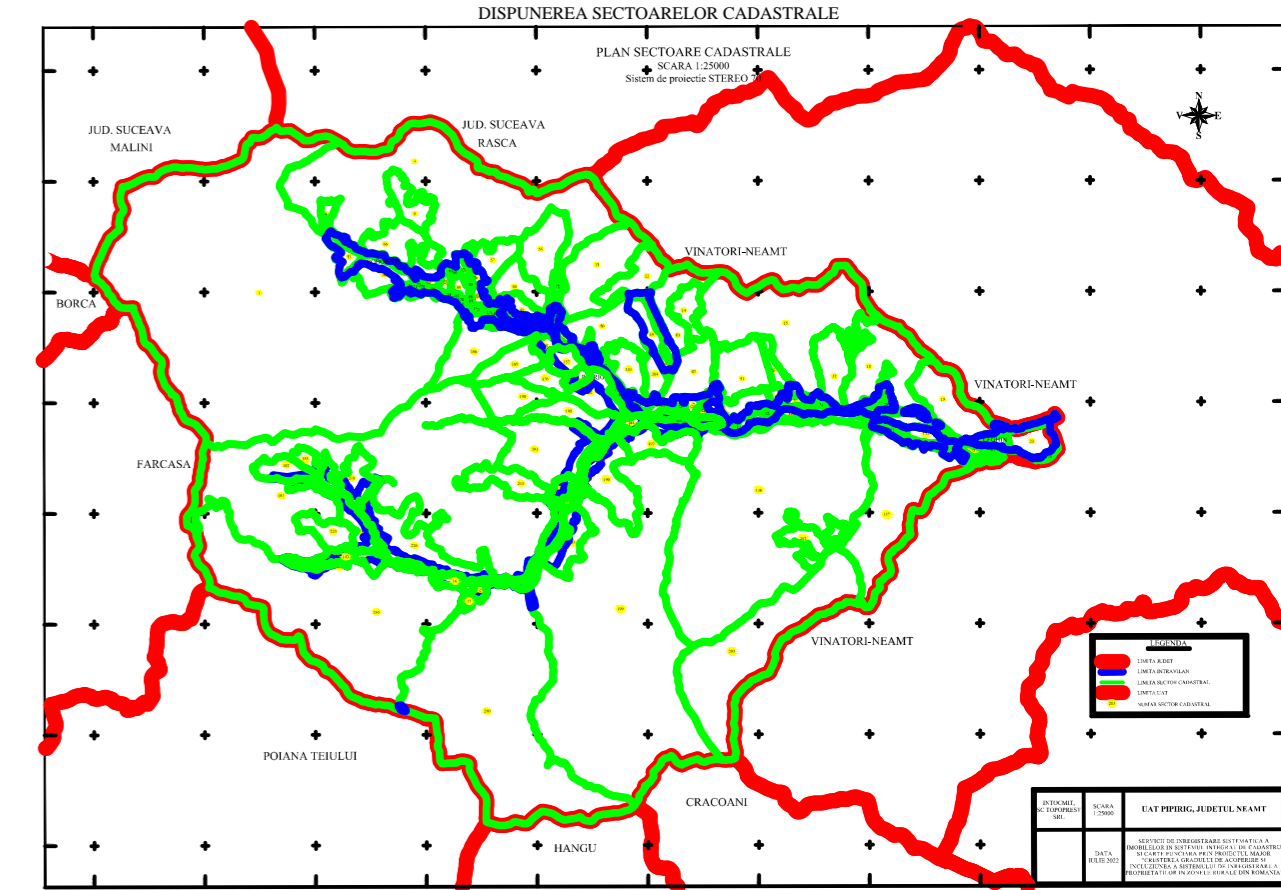

**PLAN CADASTRAL**  
**U.A.T. PIPIRIG, JUD. NEAMT, SECTOR NR. 109**  
 SCARA 1:1000  
 SISTEM DE PROIECTIE STEREO-70

**LEGENDA:**

Sector cadastral	— (green line)
Limita imobil	— (black line)
Limita intravilan	— (blue line)
Numar sector	109 (yellow circle)
ID imobil	722