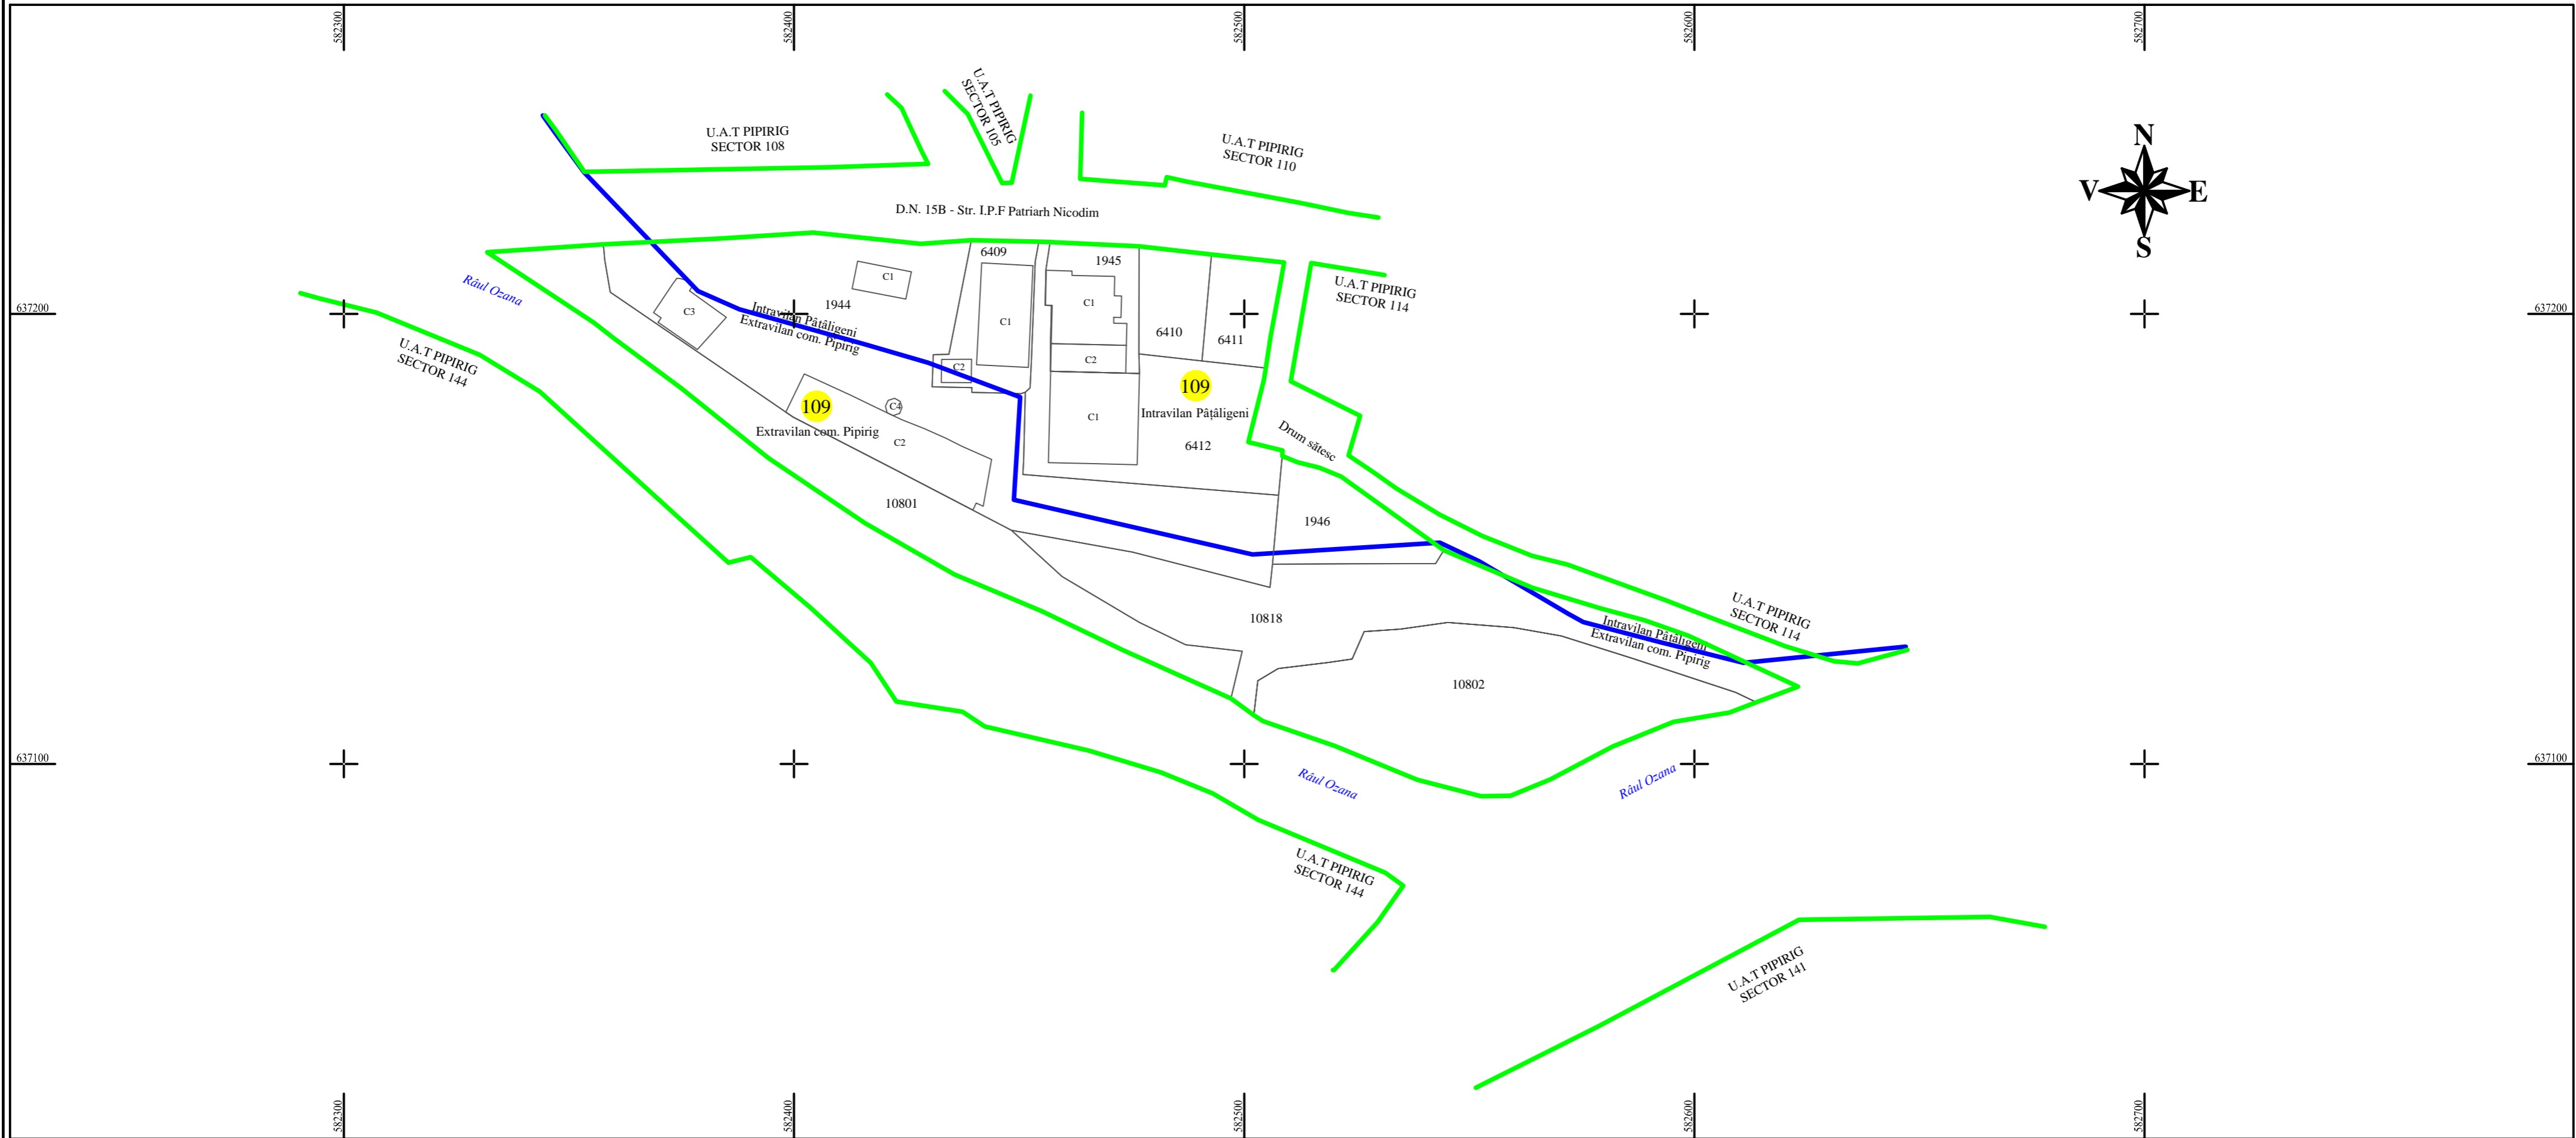

**PLAN CADASTRAL**  
**U.A.T. PIPIRIG, JUD. NEAMT, SECTOR NR. 109**  
 SCARA 1:1000  
 SISTEM DE PROIECTIE STEREO-70

**LEGENDA:**

Sector cadastral	— (green line)
Limita imobil	— (black line)
Limita intravilan	— (blue line)
Numar sector	109 (yellow circle)
ID imobil	722

Întocmit:  
**SC TOPOPREST SRL**

Data întocmirii:  
**OCTOMBRIE 2023**

Lucrări de înregistrare sistematică UAT PIPIRIG - DOCUMENTE TEHNICE ALE CADASTRULUI SPRE PUBLICARE  
 SC TOPOPREST SRL - document semnat electronic  
 SC TOPOPREST SRL - CERTIFICAT DE AUTORIZARE CLASA I SERIA RO-B-J NR. 1804  
 MIRCEA AFRASINEI - CERTIFICAT DE AUTORIZARE CATEGORIA D SERIA RO-B-F NR. 0976