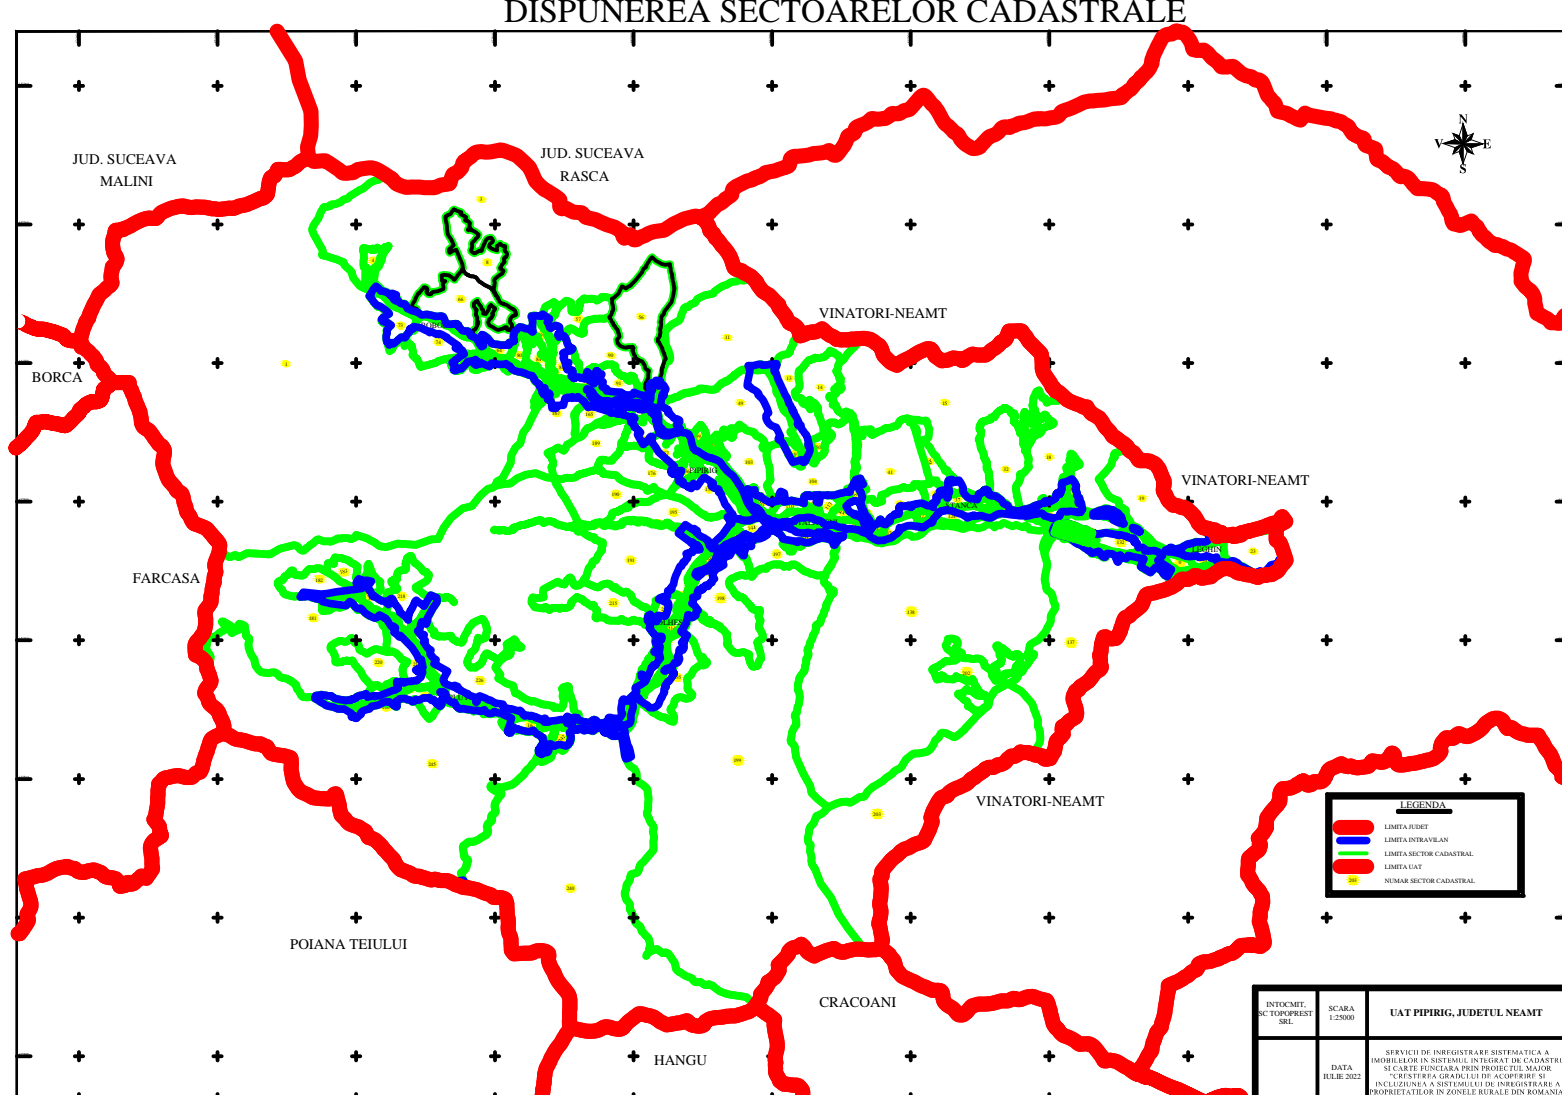

PLAN CADASTRAL
U.A.T. PIPIRIG, JUD. NEAMT, SECTOR NR. 11
 SCARA 1:1000
 SISTEM DE PROIECTIE STEREO-70

LEGENDA:

Sector cadastral	— (green line)
Limita imobil	— (black line)
Limita intravilan	— (blue line)
Numar sector	11 (yellow circle)
ID imobil	722 (yellow circle)

Intocmit:
SC TOPOPREST SRL

Data intocmirii:
MARTIE 2024

Lucrări de înregistrare sistematică UAT PIPIRIG - DOCUMENTE TEHNICE ALE CADASTRULUI SPRE PUBLICARE
 SC TOPOPREST SRL - document semnat electronic
 SC TOPOPREST SRL - CERTIFICAT DE AUTORIZARE CLASA I SERIA RO-B-J NR. 1804
 MIRCEA AFRASINEI - CERTIFICAT DE AUTORIZARE CATEGORIA D SERIA RO-B-F NR. 0976