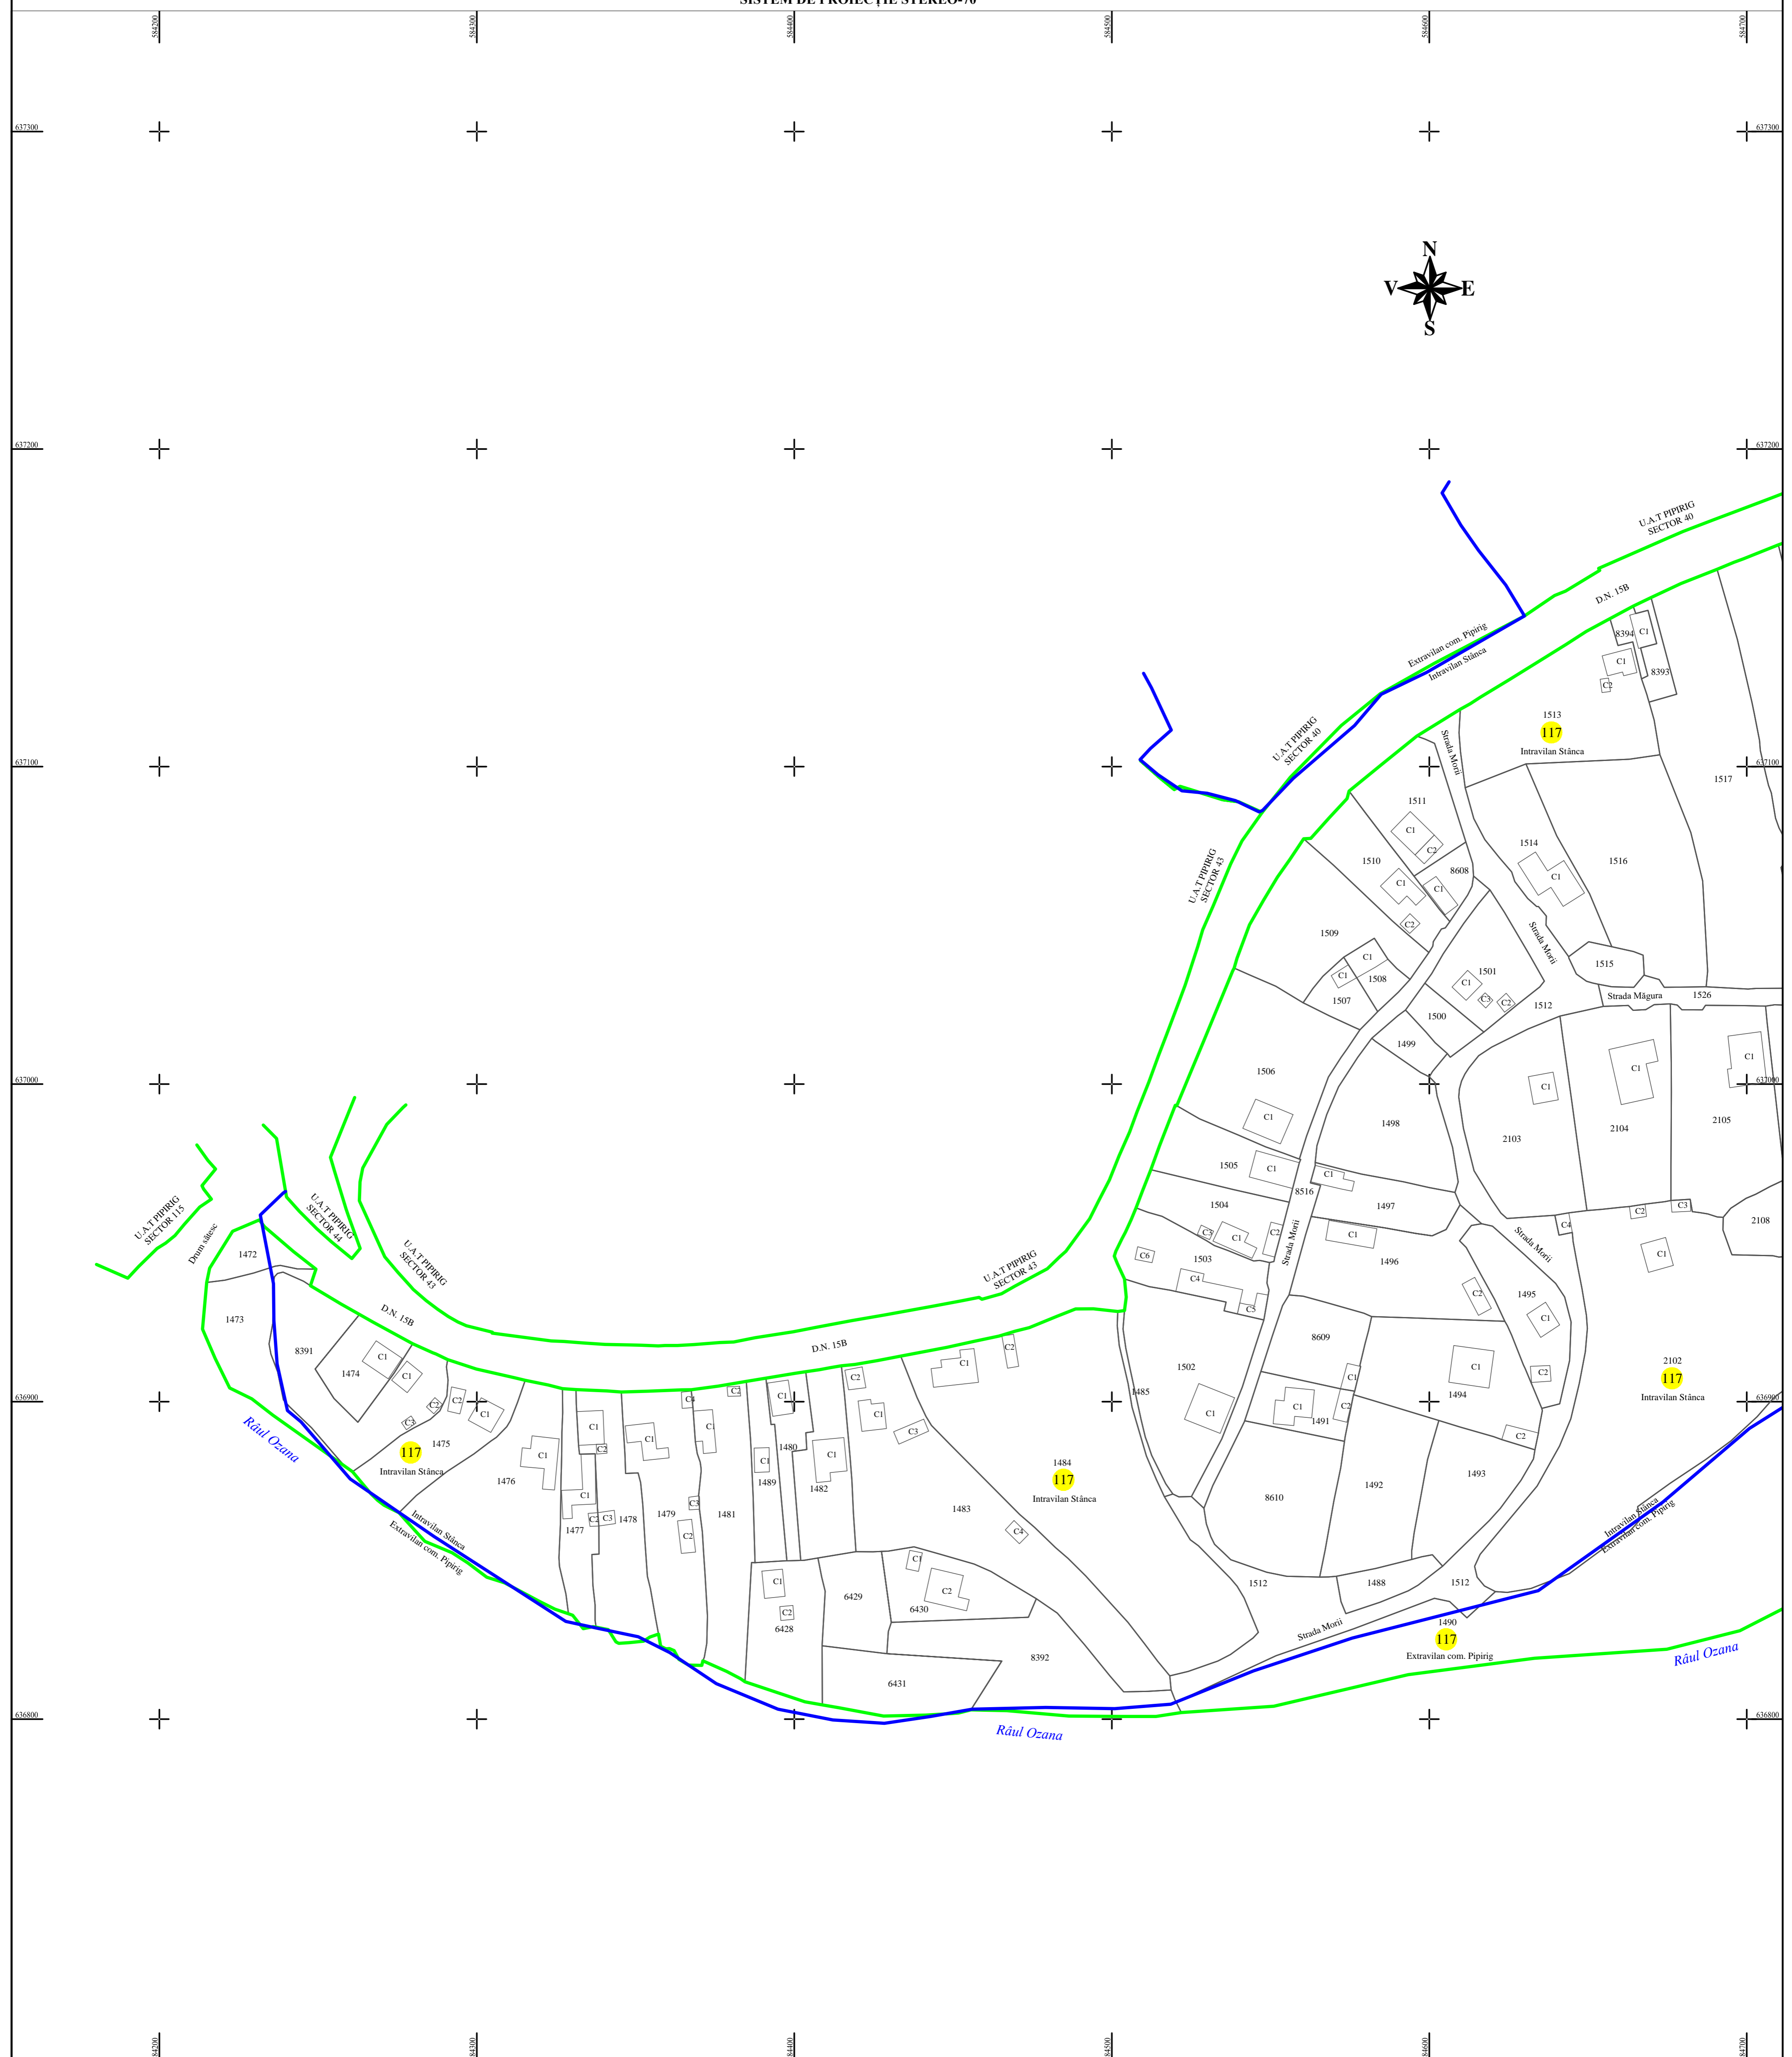

PLAN CADASTRAL
 U.A.T. PIPIRIG, JUD. NEAMT, SECTOR NR. 117
 SCARA 1:1000
 SISTEM DE PROIECTIE STEREO-70

LEGENDA:

Sector cadastral	— (green line)
Limita imobil	— (black line)
Limita intravilan	— (blue line)
Numar sector	117 (yellow circle)
ID imobil	722

Întocmit:
SC TOPOPREST SRL

Data întocmirii:
APRILIE 2023
 Lucrări de înregistrare sistematică UAT PIPIRIG - DOCUMENTE TEHNICE ALE CADASTRULUI SPRE PUBLICARE
 SC TOPOPREST SRL - document semnat electronic
 SC TOPOPREST SRL - CERTIFICAT DE AUTORIZARE CLASA I SERIA RO-B-J NR. 1804
 MIRCEA AFRASINEI - CERTIFICAT DE AUTORIZARE CATEGORIA D SERIA RO-B-F NR. 0976