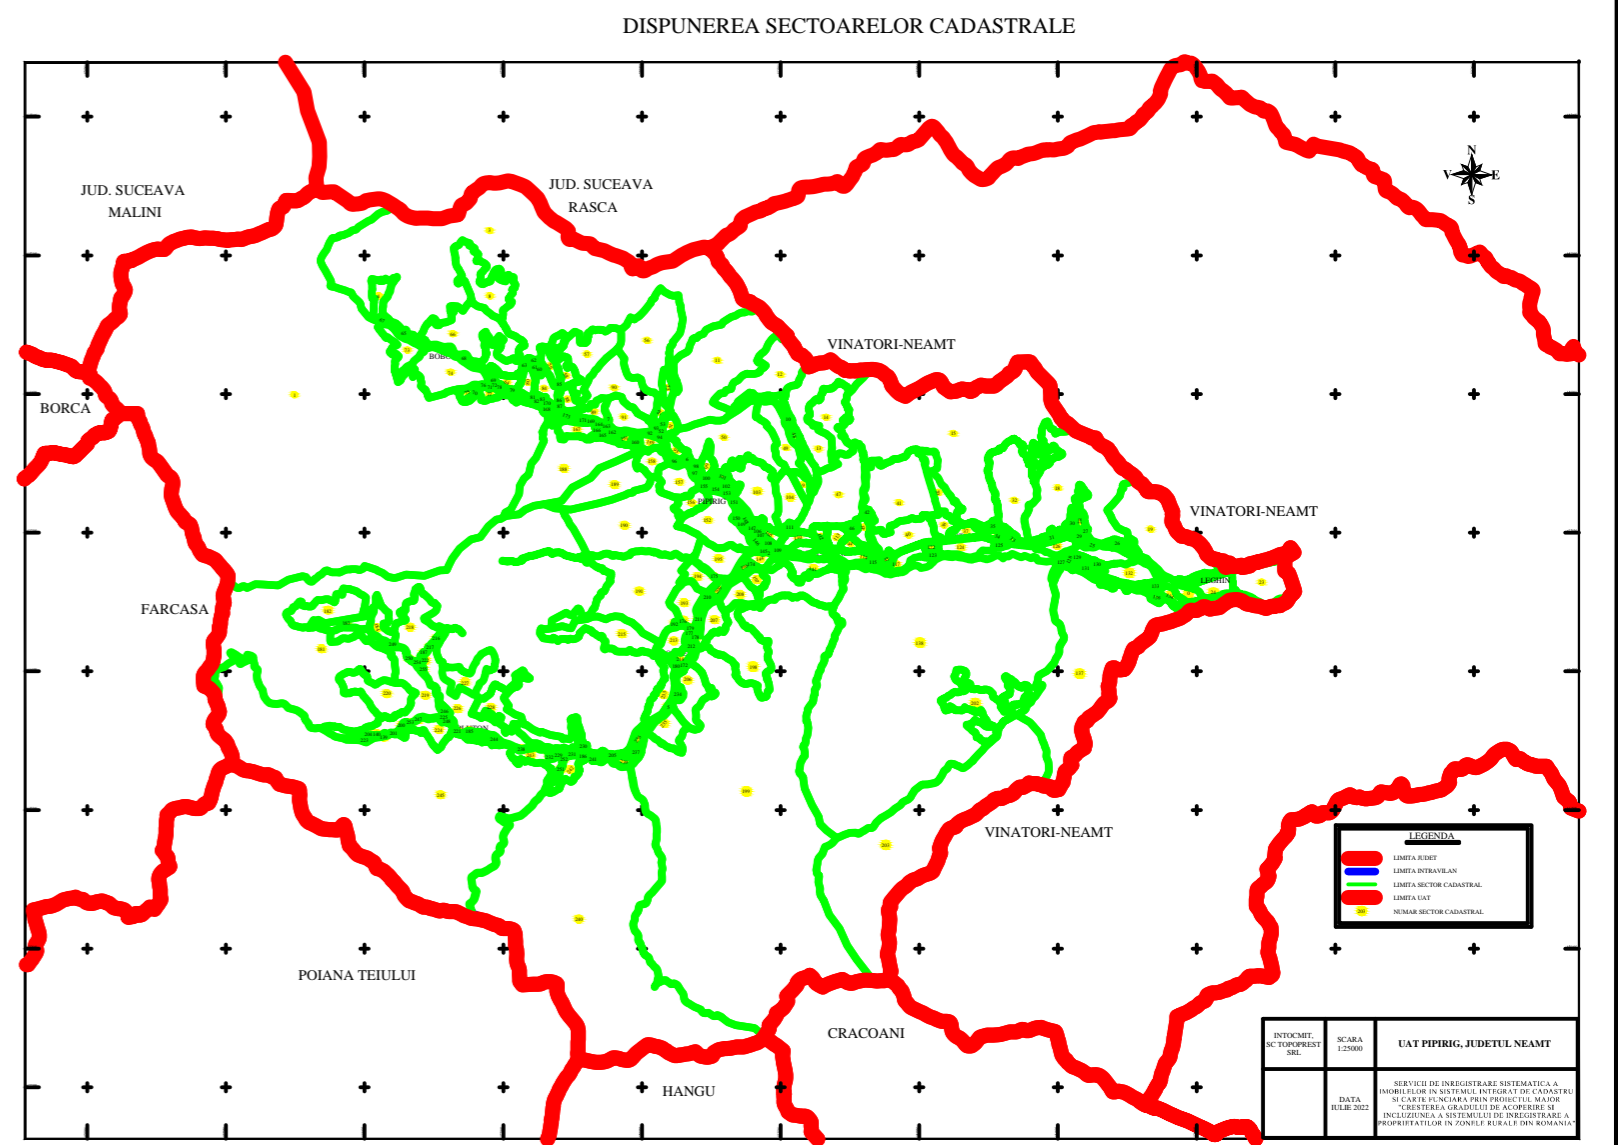

PLAN CADASTRAL
 U.A.T. PIPIRIG, JUD. NEAMT, SECTOR NR. 117
 SCARA 1:1000
 SISTEM DE PROIECTIE STEREO-70

LEGENDA:

Sector cadastral	— (green line)
Limita imobil	— (black line)
Limita intravilan	— (blue line)
Numar sector	117 (yellow circle)
ID imobil	722

Întocmit:
SC TOPOPREST SRL

Data întocmirii:
APRILIE 2023
 Lucrări de înregistrare sistematică UAT PIPIRIG - DOCUMENTE TEHNICE ALE CADASTRULUI SPRE PUBLICARE
 SC TOPOPREST SRL - document semnat electronic
 SC TOPOPREST SRL - CERTIFICAT DE AUTORIZARE CLASA I SERIA RO-B-J NR. 1804
 MIRCEA AFRASINEI - CERTIFICAT DE AUTORIZARE CATEGORIA D SERIA RO-B-F NR. 0976