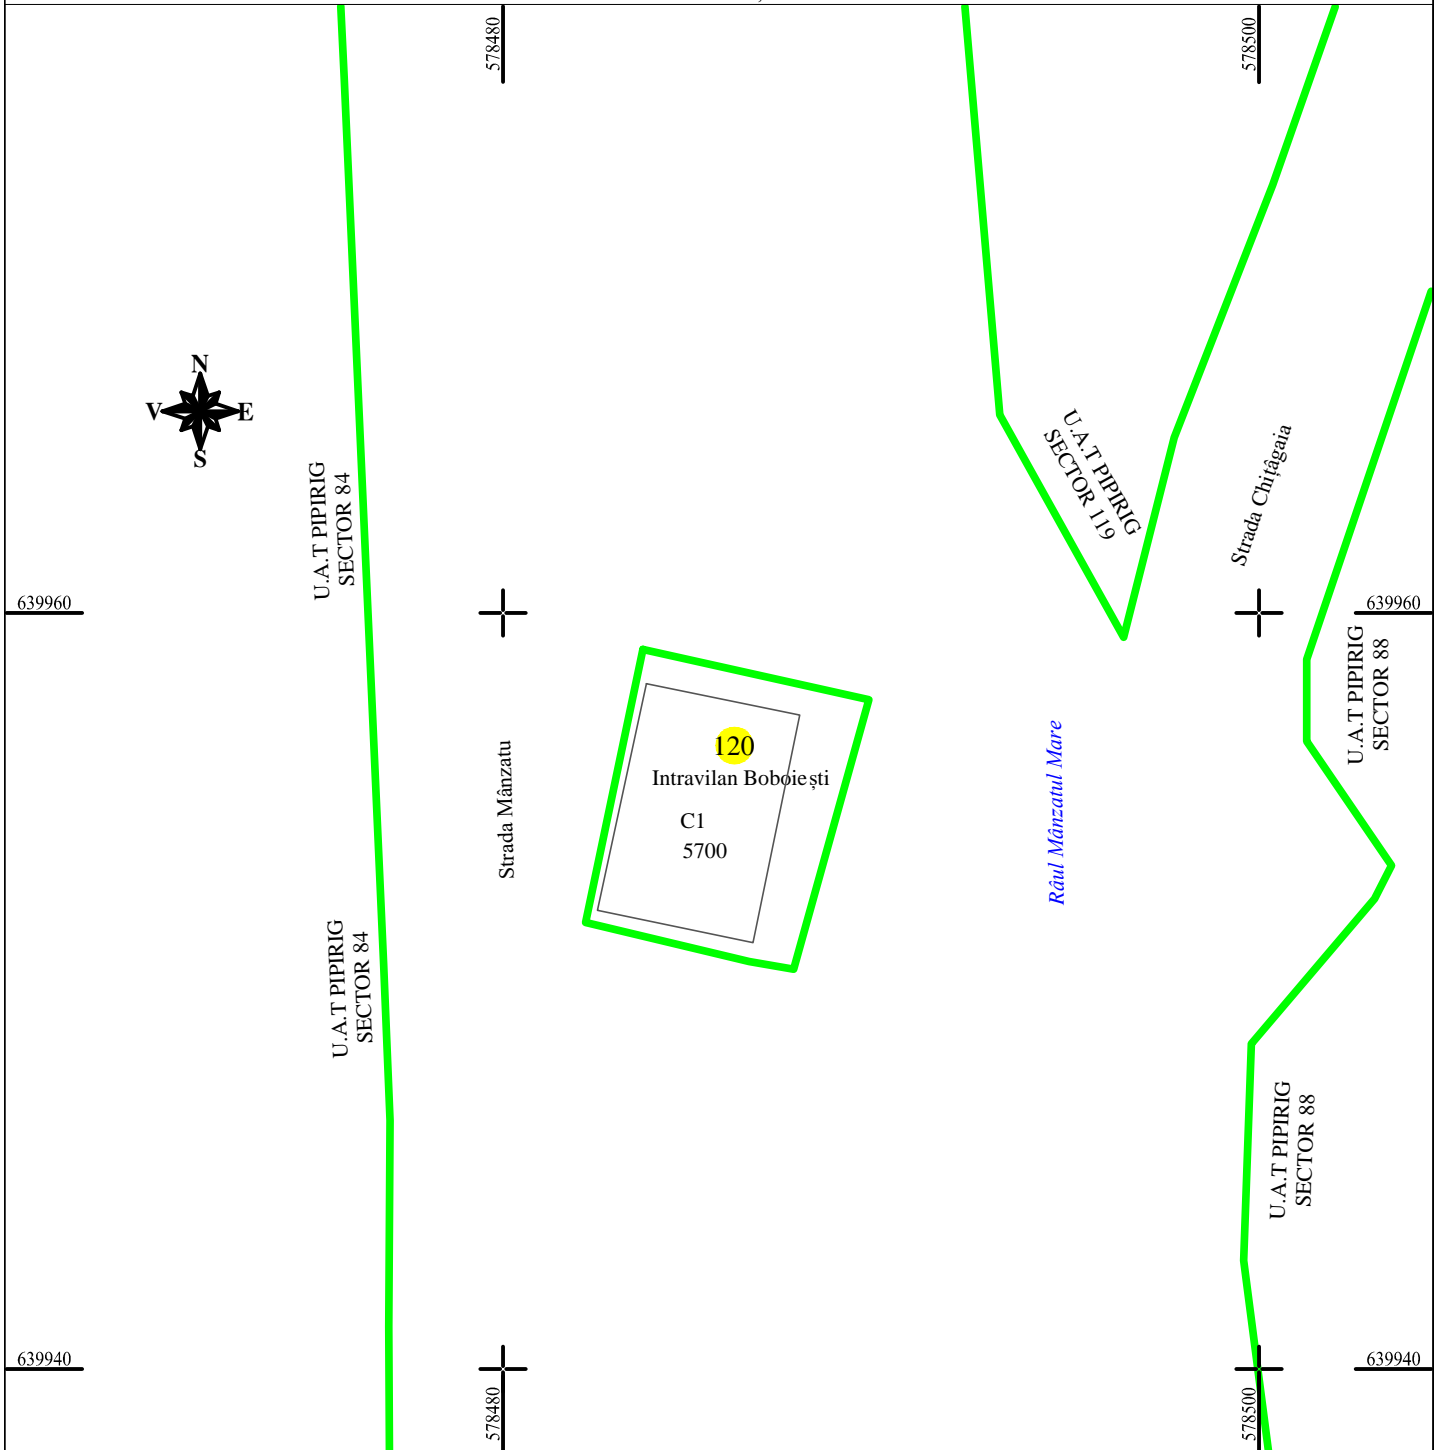

PLAN CADASTRAL

U.A.T. PIPIRIG, JUD. NEAMT, SECTOR NR. 120

SCARA 1:200

SISTEM DE PROIECȚIE STEREO-70

LEGENDA:	
Sector cadastral	
Limita imobil	
Limita intravilan	
Numar sector	120
ID imobil	722

Întocmit:
SC TOPOPREST SRL