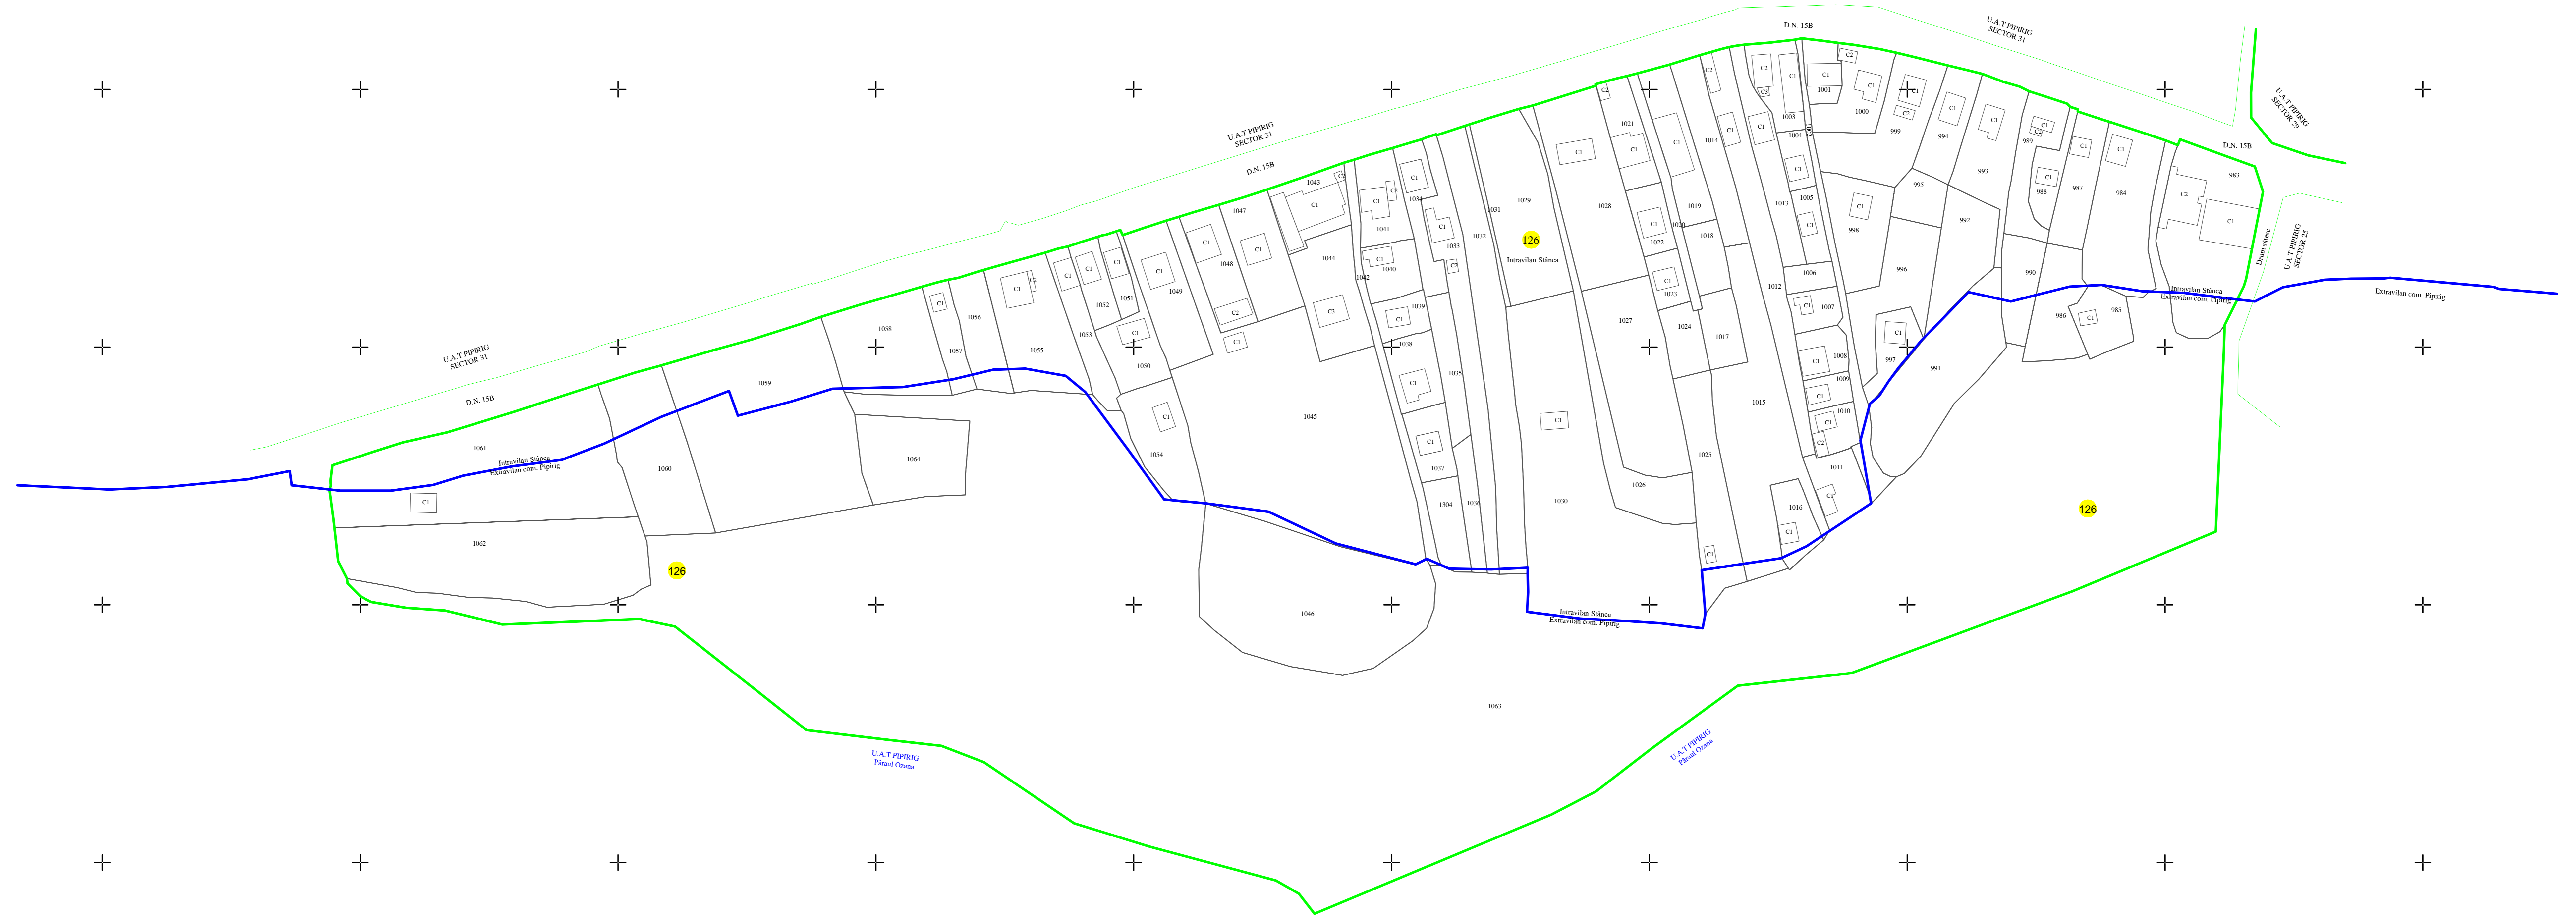

PLAN CADASTRAL
U.A.T. PIPIRIG, JUD. NEAMT, SECTOR NR. 126
SCARA 1:1000
SISTEM DE PROIECTIE STEREO-70

Întocmit:
SC TOPOPREST SRL

Data întocmirii:
NOIEMBRIE 2022
Lucrări de înregistrare sistematică UAT PIPIRIG - DOCUMENTE TEHNICE ALE CADASTRULUI SPRE PUBLICARE
SC TOPOPREST SRL - document semnat electronic
SC TOPOPREST SRL - CERTIFICAT DE AUTORIZARE CLASA I SERIA RO-B-J NR. 1804
MIRCEA AFRASINEI - CERTIFICAT DE AUTORIZARE CATEGORIA D SERIA RO-B-F NR. 0976

LEGENDA:	
Sector cadastral	—
Limita imobil	—
Limita intravilan	—
Limita UAT	—
Numar sector	126
ID imobil	722