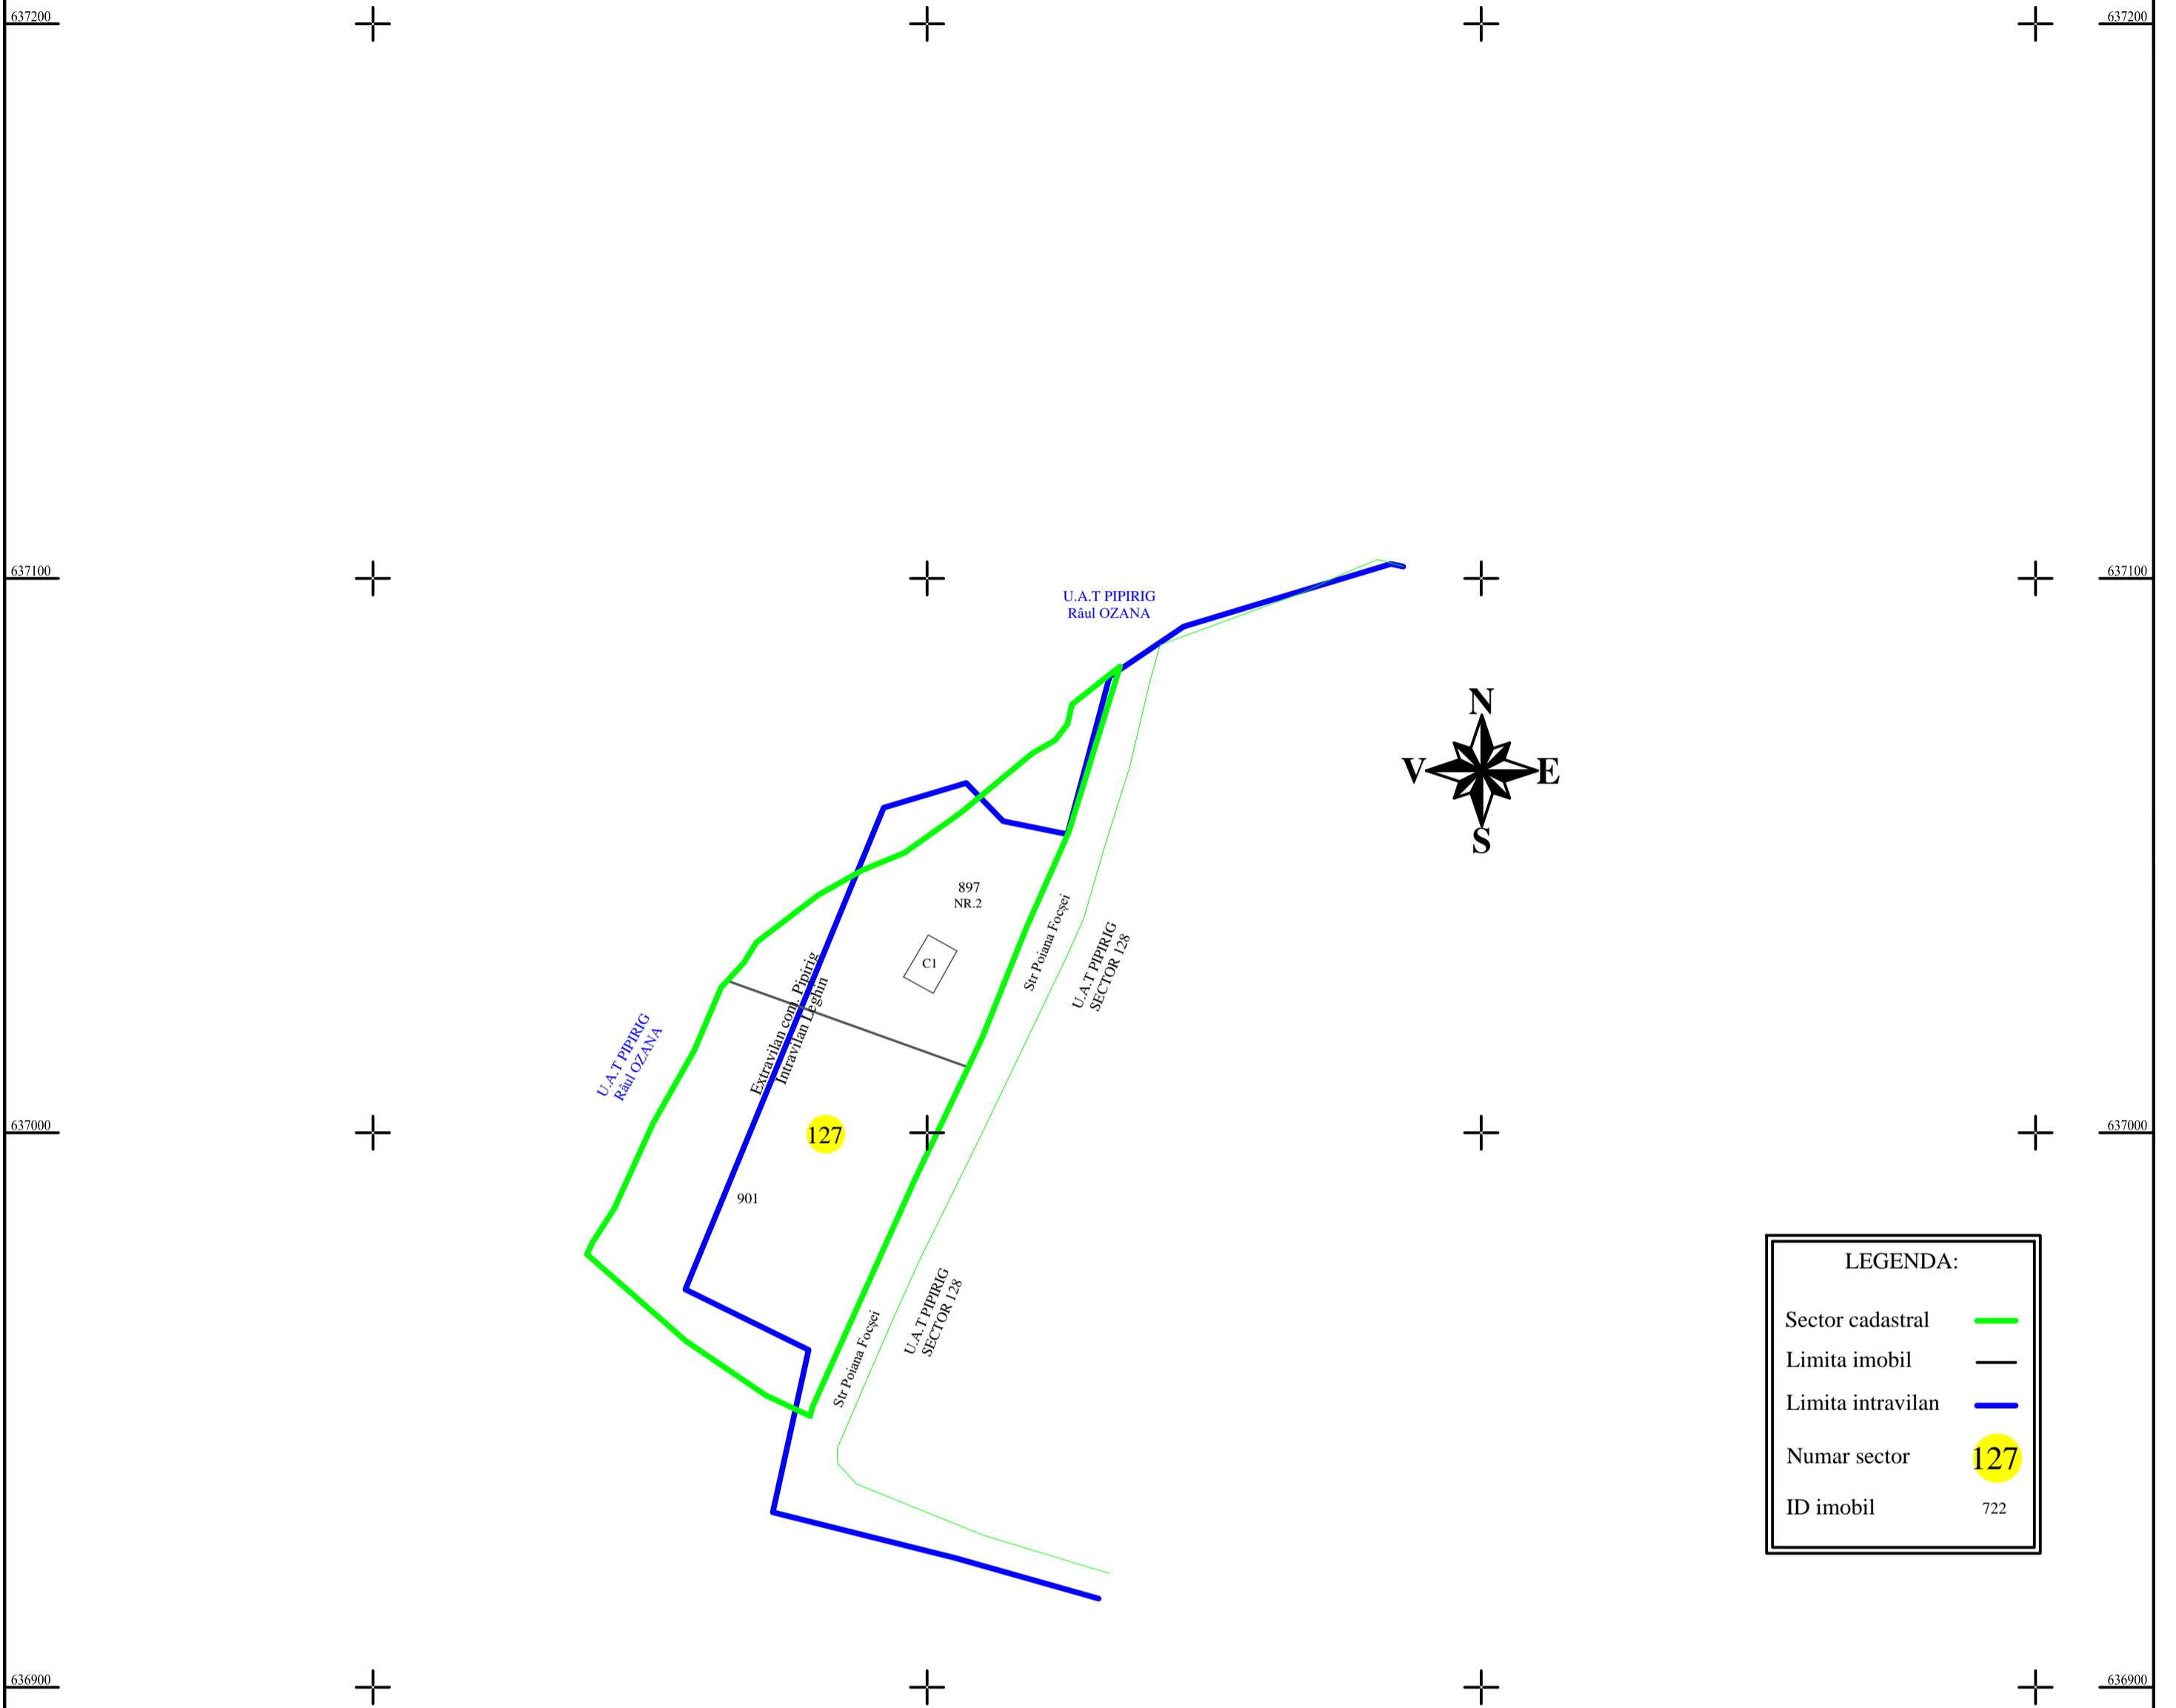

PLAN CADASTRAL
U.A.T. PIPIRIG, JUD. NEAMT, SECTOR NR. 127
 SCARA 1:1000
 SISTEM DE PROIECTIE STEREO-70

LEGENDA:	
Sector cadastral	
Limita imobil	
Limita intravilan	
Numar sector	127
ID imobil	722

Întocmit:
SC TOPOPREST SRL

Data întocmirii:
AUGUST 2022

Lucrări de înregistrare sistematică UAT PIPIRIG -
 DOCUMENTE TEHNICE ALE CADASTRULUI SPRE PUBLICARE
 SC TOPOPREST SRL - document semnat electronic
 SC TOPOPREST SRL - CERTIFICAT DE AUTORIZARE CLASA I SERIA
 RO-B-J NR. 1804
 MIRCEA AFRASINEI - CERTIFICAT DE AUTORIZARE CATEGORIA D
 SERIA RO-B-F NR. 0976