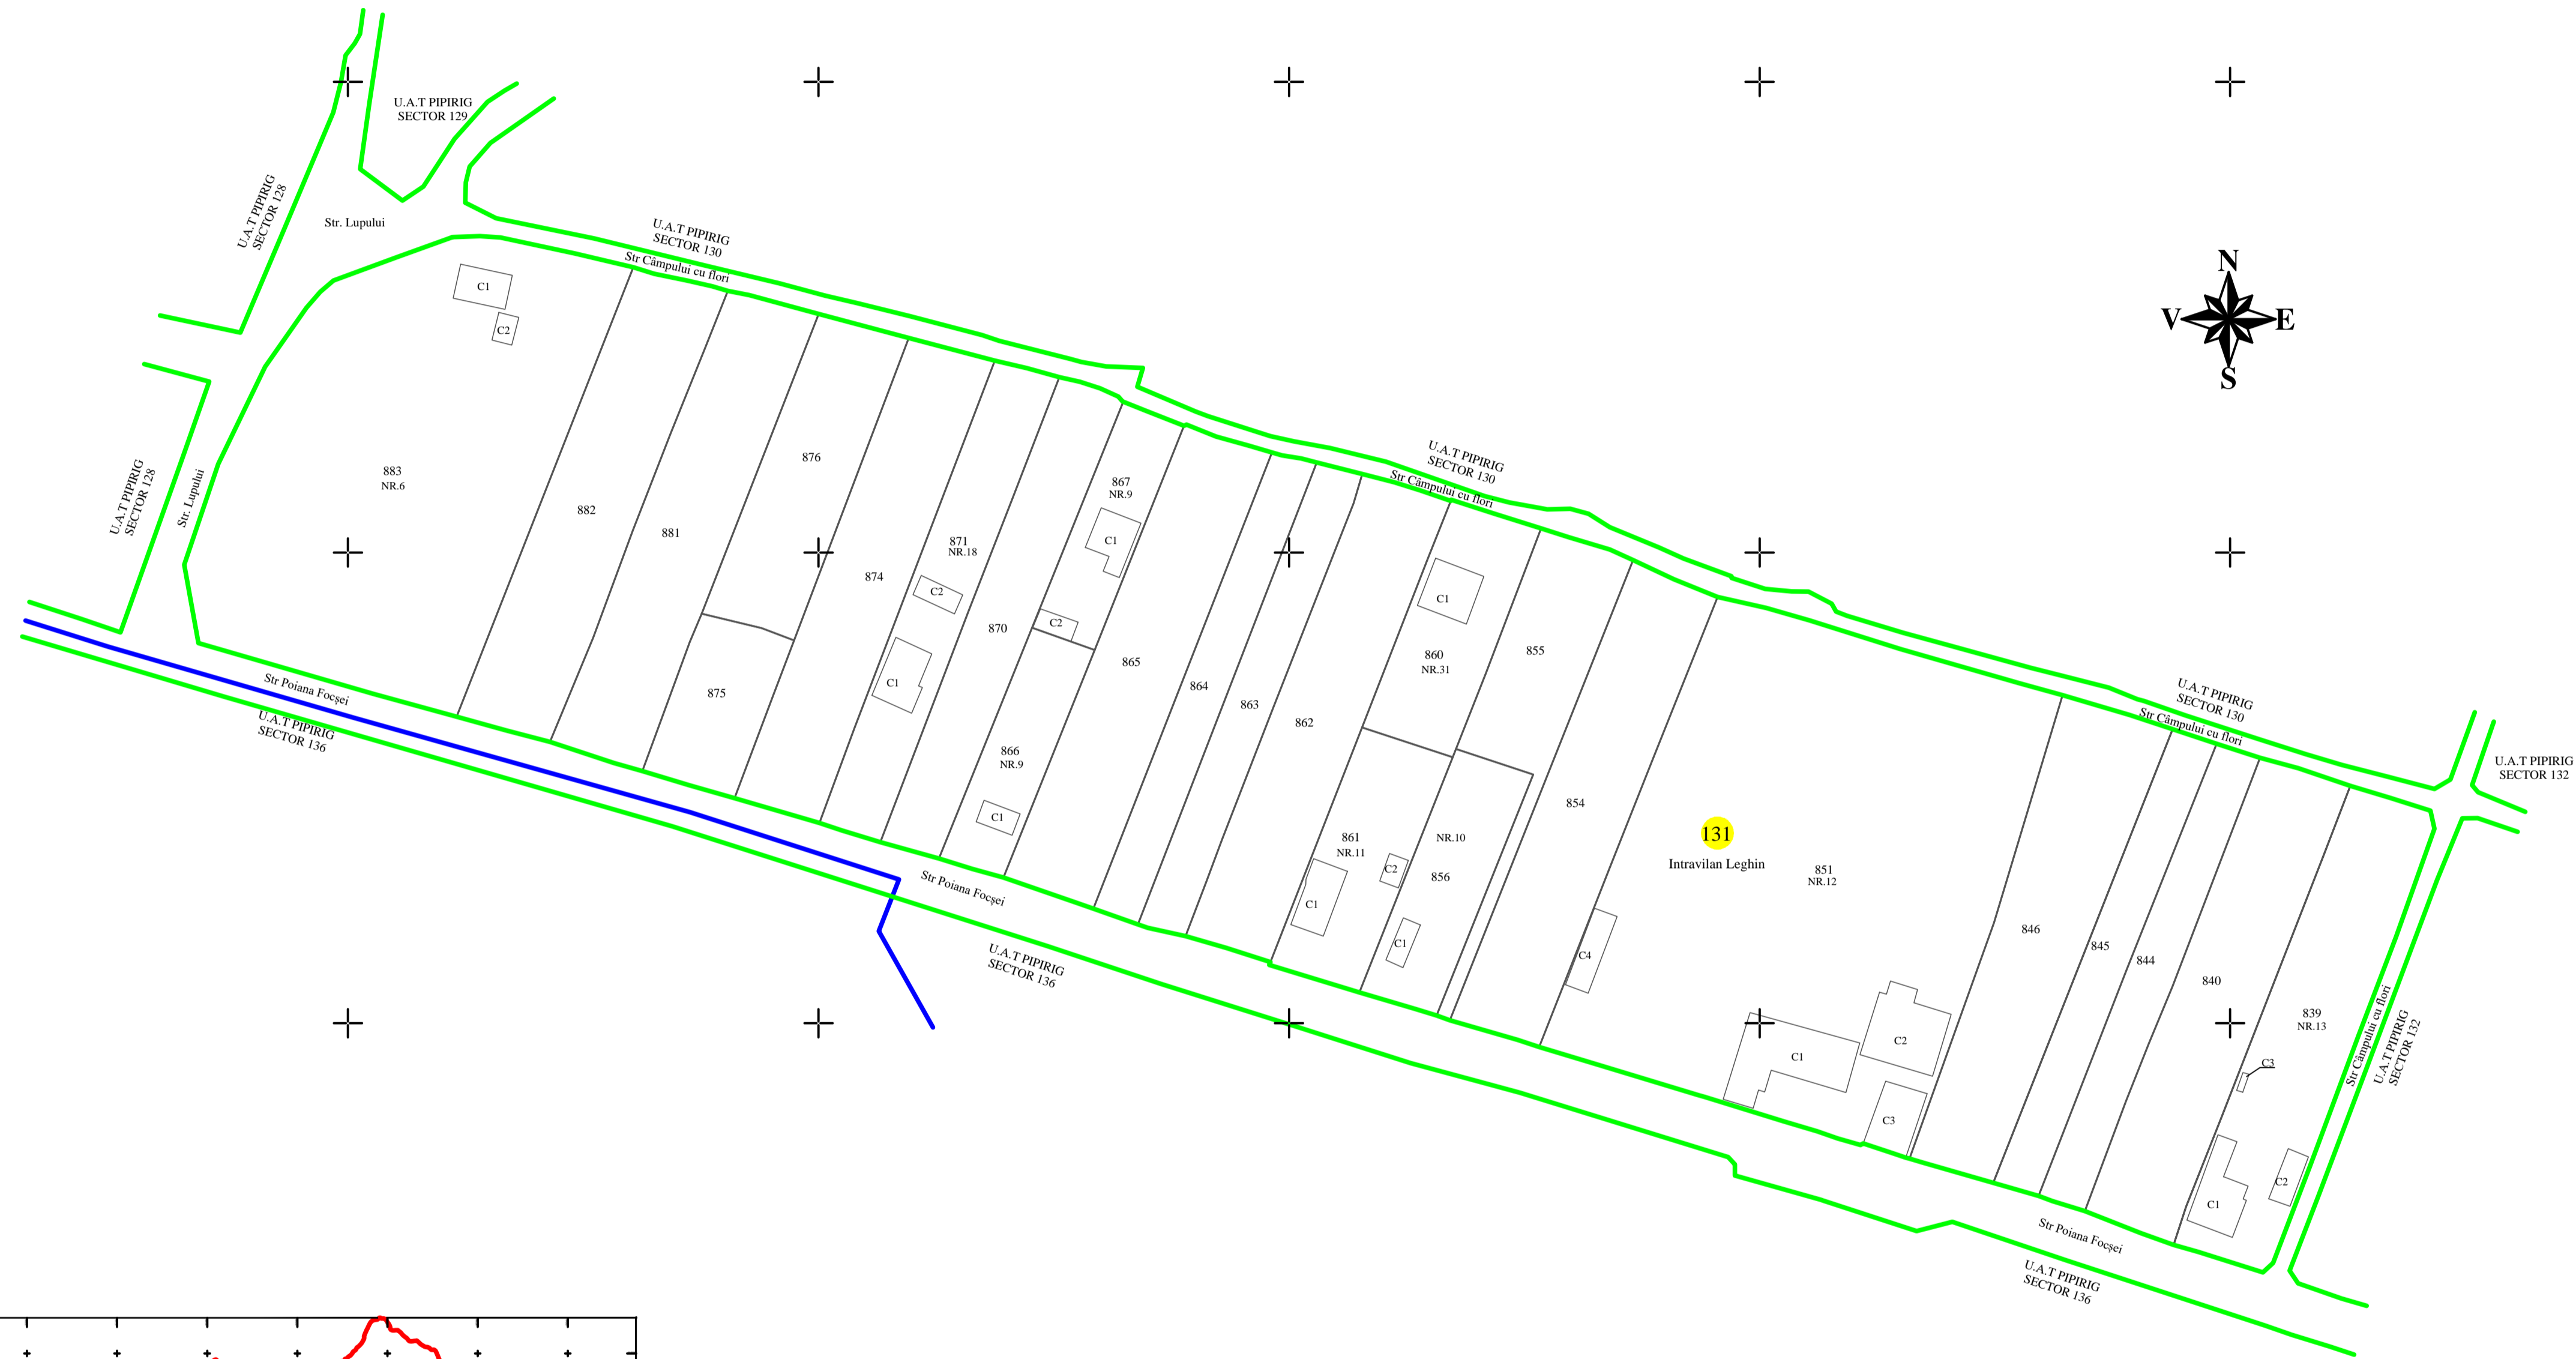

PLAN CADASTRAL
U.A.T. PIPIRIG, JUD. NEAMT, SECTOR NR. 131
 SCARA 1:1000
 SISTEM DE PROIECTIE STEREO-70

LEGENDA:

Sector cadastral	— (green line)
Limita imobil	— (black line)
Limita intravilan	— (blue line)
Limita intravilan	— (red line)
Numar sector	131
ID imobil	722

Întocmit:
SC TOPOPREST SRL

Data întocmirii:
AUGUST 2022

Lucrări de înregistrare sistematică UAT PIPIRIG - DOCUMENTE TEHNICE ALE CADASTRULUI SPRE PUBLICARE
 SC TOPOPREST SRL - document semnat electronic
 SC TOPOPREST SRL - CERTIFICAT DE AUTORIZARE CLASA I SERIA RO-B-J NR. 1804
 MIRCEA AFRASINEI - CERTIFICAT DE AUTORIZARE CATEGORIA D SERIA RO-B-F NR. 0976