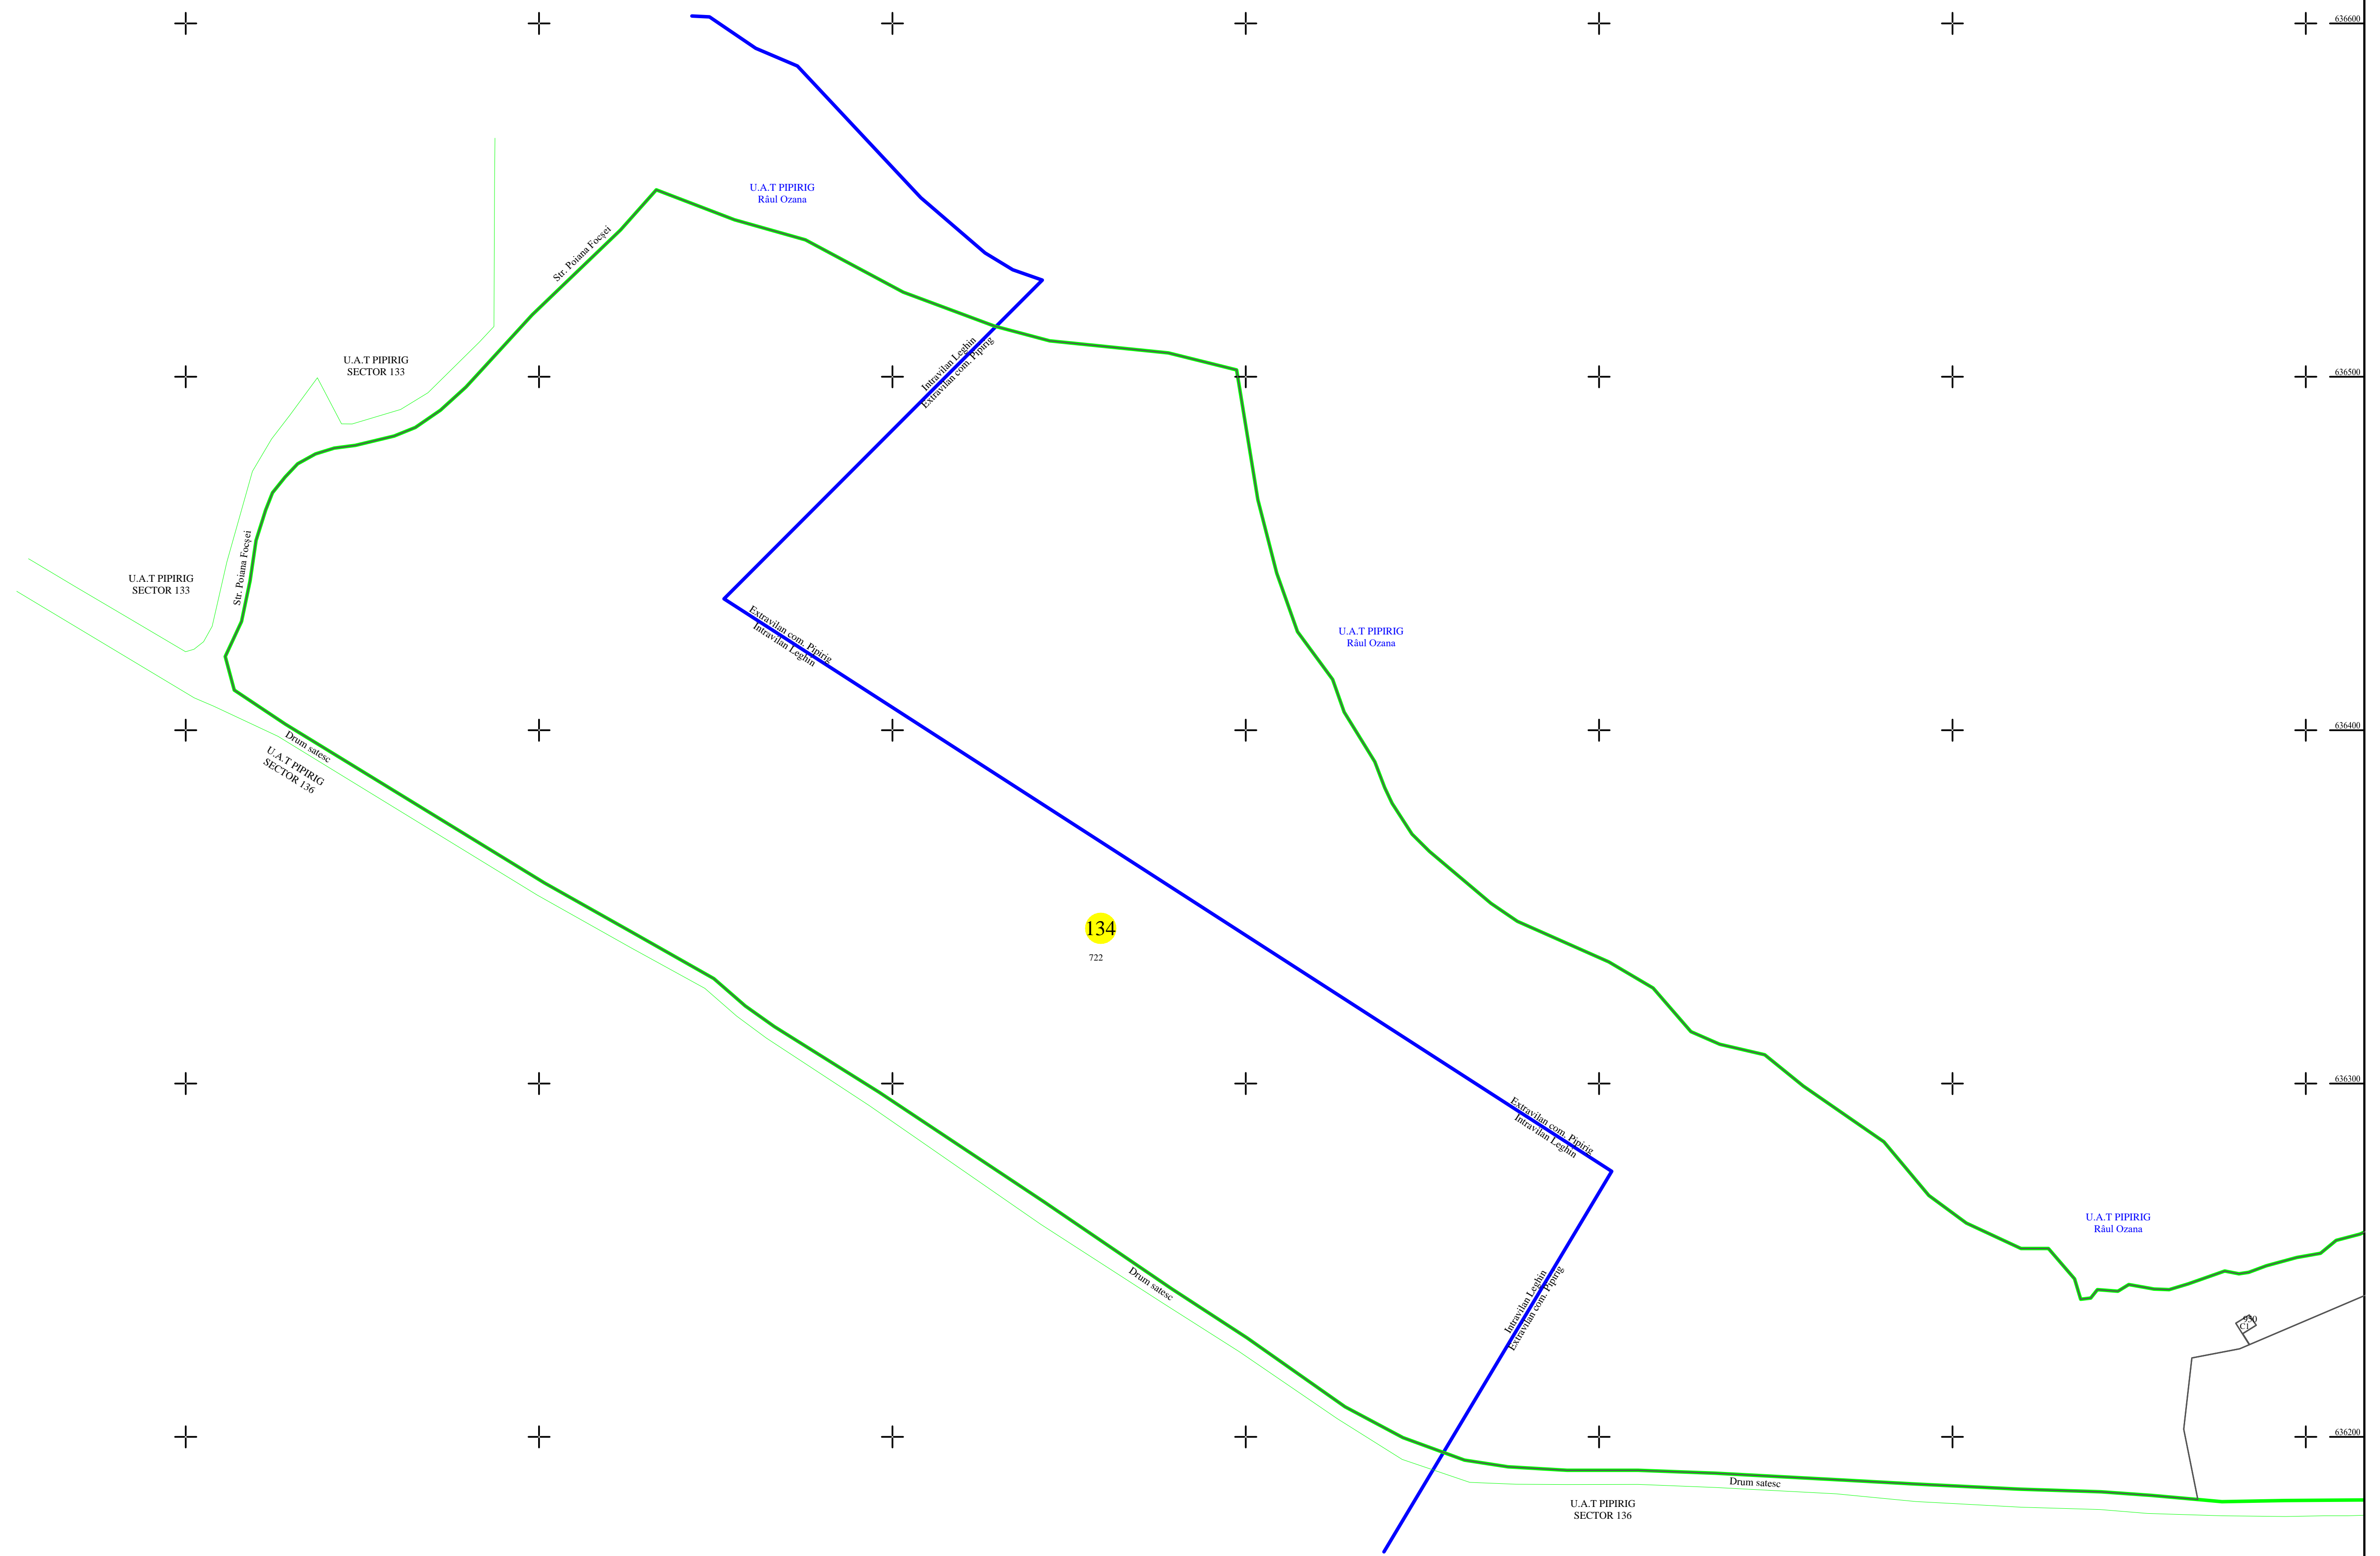

PLAN CADASTRAL
U.A.T. PIPIRIG, JUD. NEAMT, SECTOR NR. 134
 SCARA 1:1000
 SISTEM DE PROIECTIE STEREO-70

Intocmit:
SC TOPOPREST SRL

Data întocmirii:
AUGUST 2022

Lucrări de înregistrare sistematică UAT PIPIRIG - DOCUMENTE TEHNICE ALE CADASTRULUI SPRE PUBLICARE
 SC TOPOPREST SRL - document semnat electronic
 SC TOPOPREST SRL - CERTIFICAT DE AUTORIZARE CLASA I SERIA RO-B-I NR. 1804
 MIRCEA AFRASINEI - CERTIFICAT DE AUTORIZARE CATEGORIA D SERIA RO-B-F NR. 0976

LEGENDA:	
Sector cadastral	—
Limita imobil	—
Limita intravilan	—
Limita intravilan	—
Numar sector	134
ID imobil	722