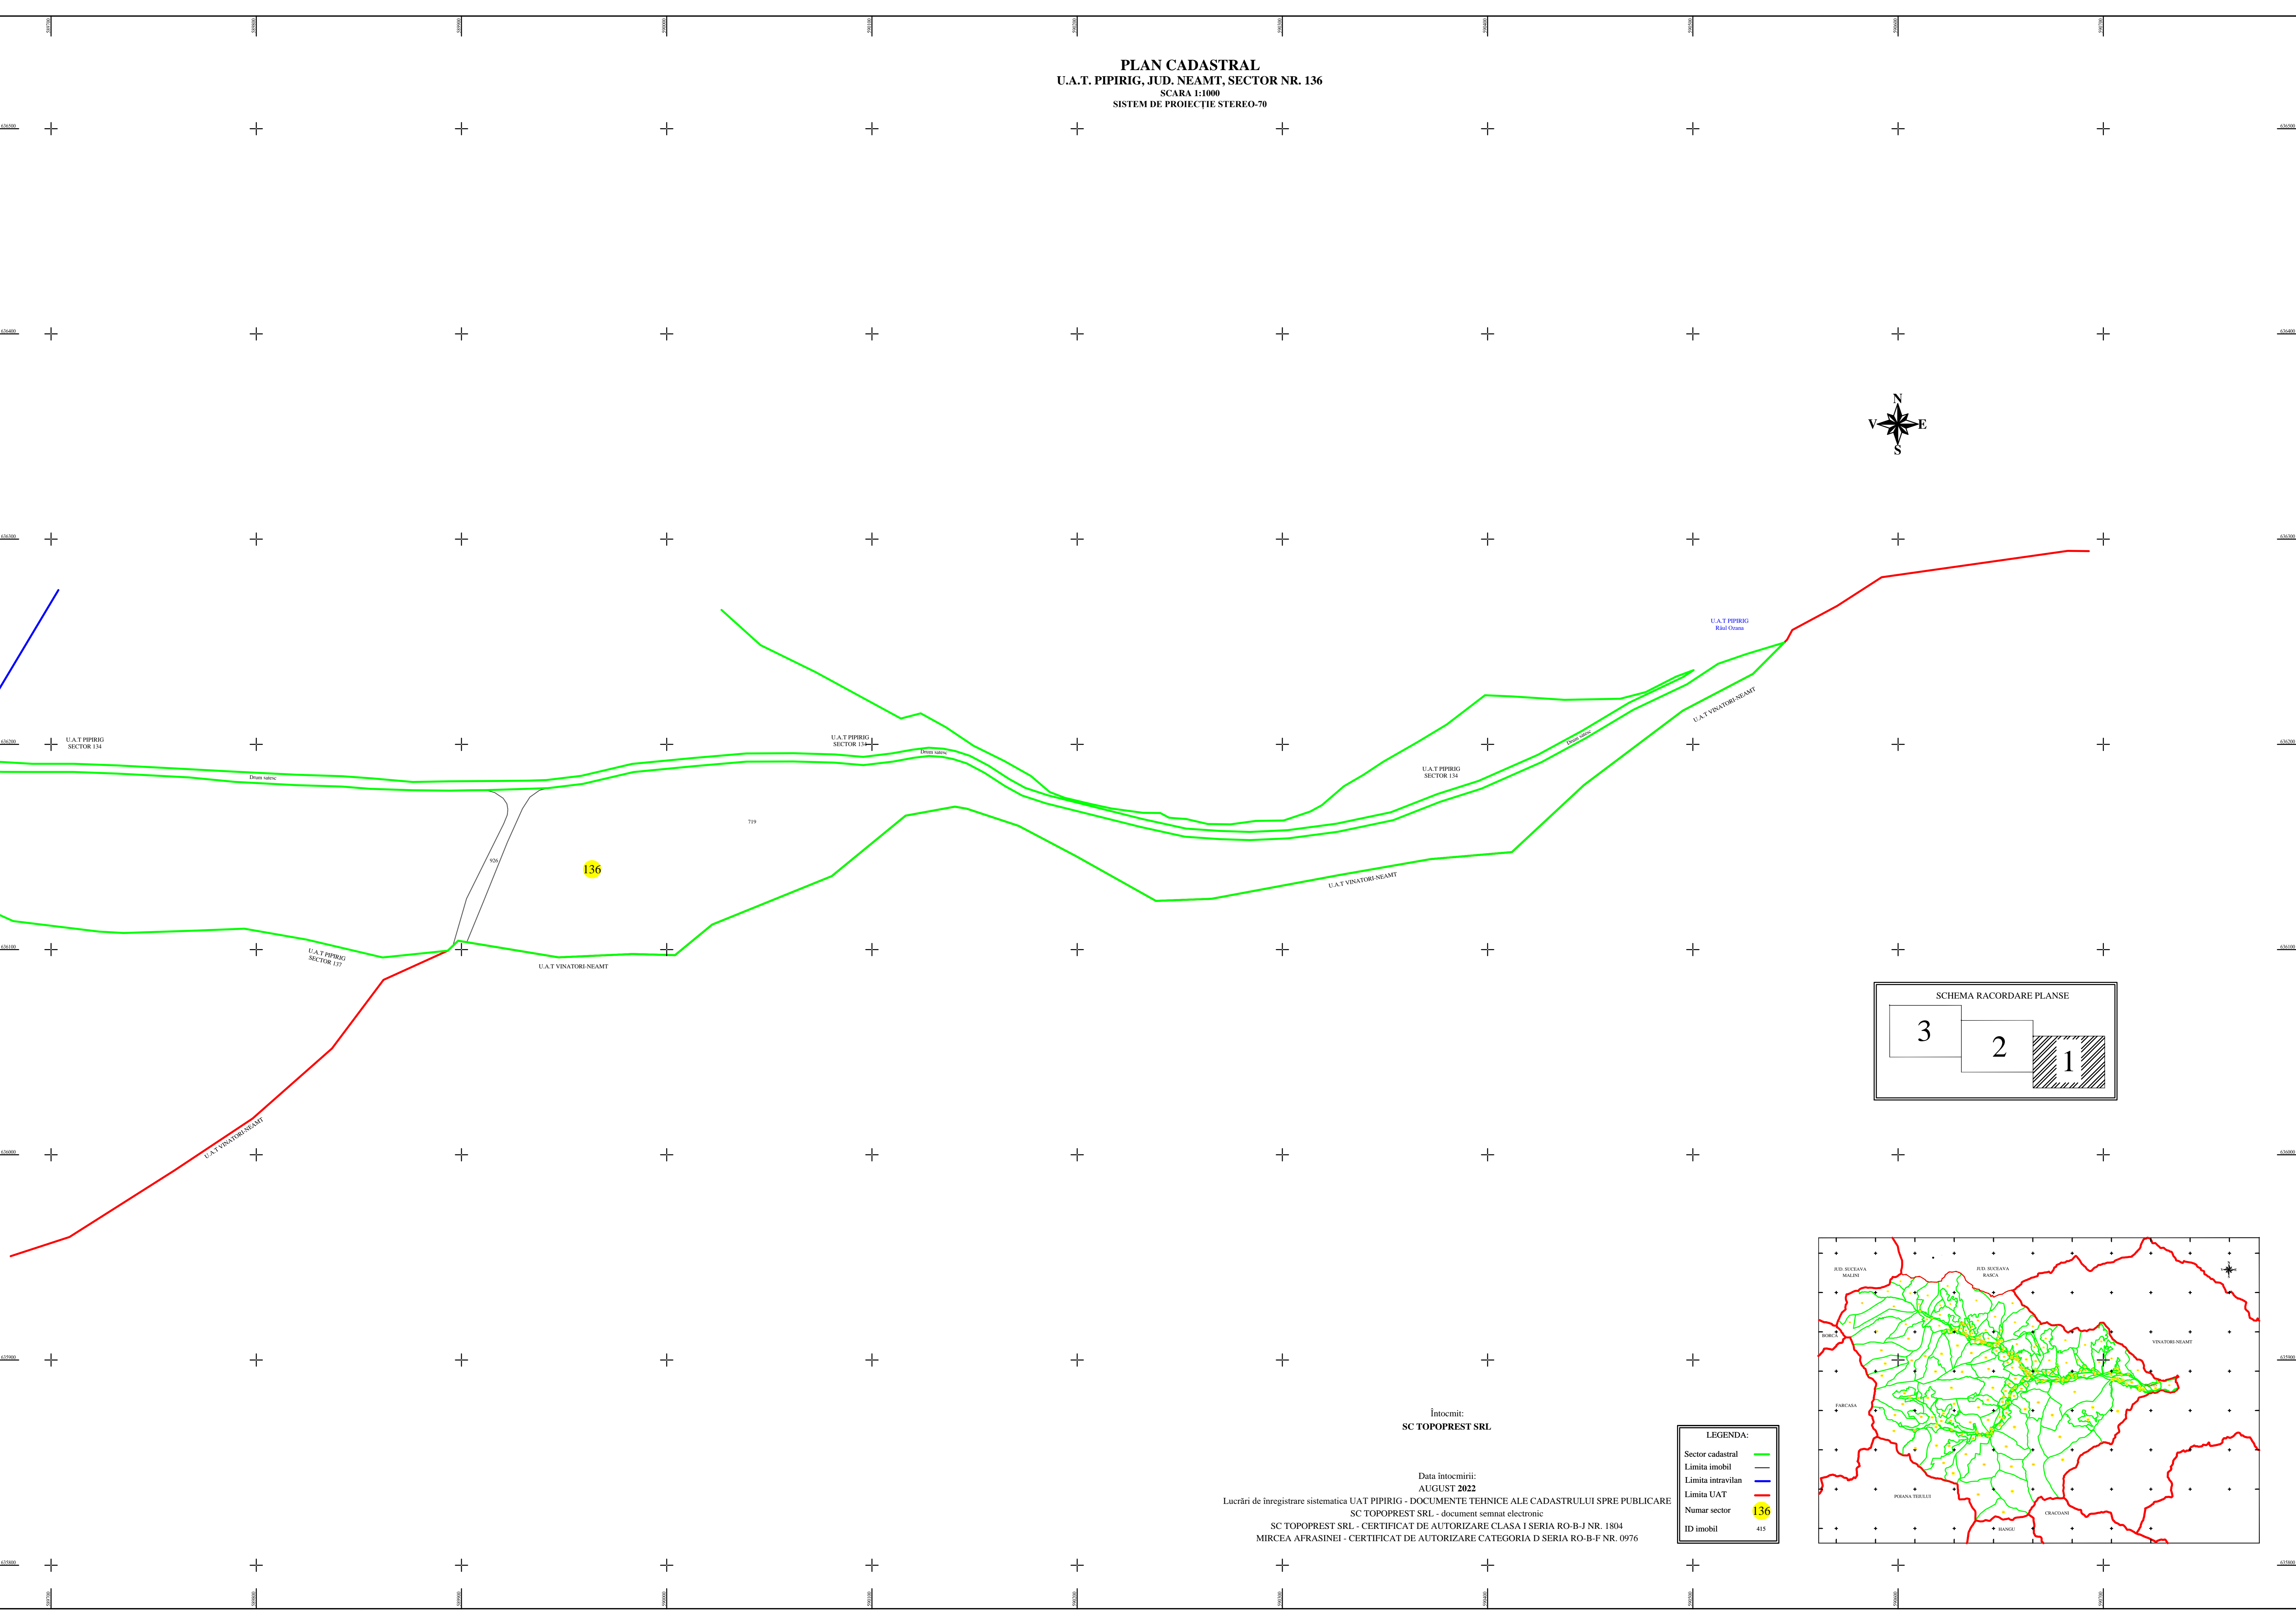

PLAN CADASTRAL
U.A.T. PIPIRIG, JUD. NEAMT, SECTOR NR. 136
 SCARA 1:1000
 SISTEM DE PROIECTIE STEREO-70

Întocmit:
SC TOPOPREST SRL

Data întocmirii:
 AUGUST 2022

Lucrări de înregistrare sistematică UAT PIPIRIG - DOCUMENTE TEHNICE ALE CADASTRULUI SPRE PUBLICARE
 SC TOPOPREST SRL - document semnat electronic
 SC TOPOPREST SRL - CERTIFICAT DE AUTORIZARE CLASA I SERIA RO-B-J NR. 1804
 MIRCEA AFRASINEI - CERTIFICAT DE AUTORIZARE CATEGORIA D SERIA RO-B-F NR. 0976

LEGENDA:

Sector cadastral	
Limita imobil	
Limita intravilan	
Limita UAT	
Numar sector	136
ID imobil	415