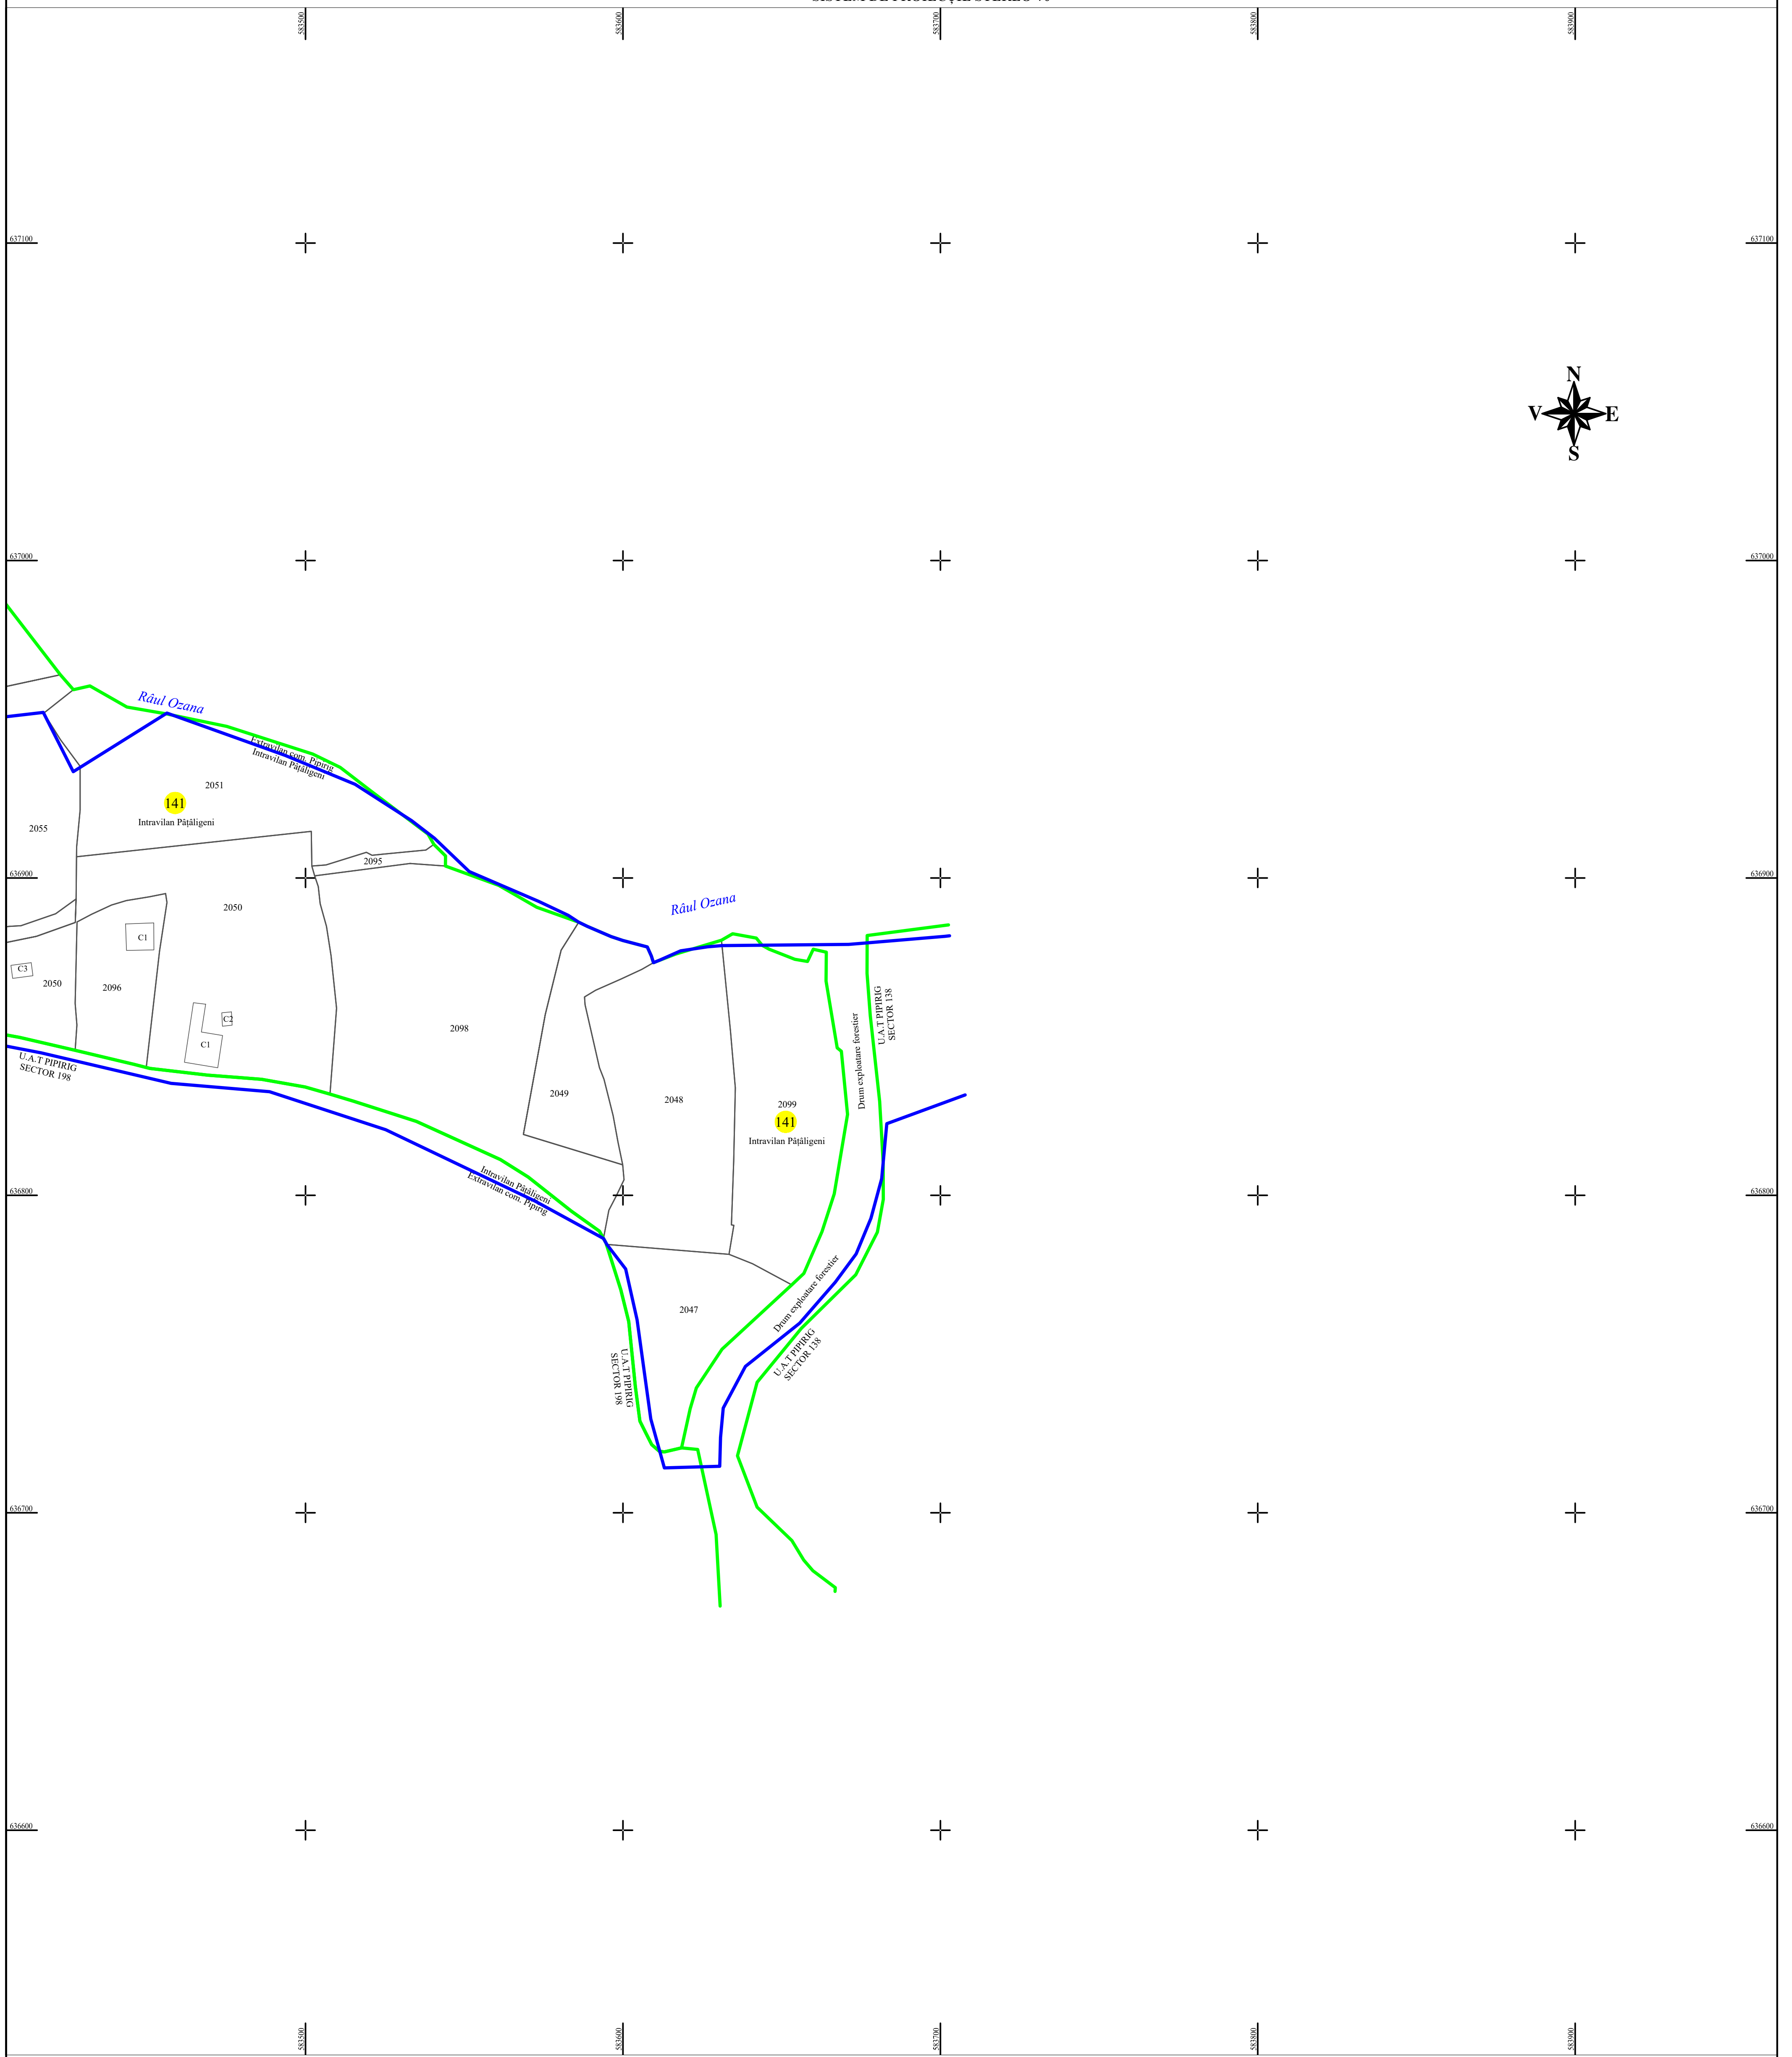

PLAN CADASTRAL
U.A.T. PIPIRIG, JUD. NEAMT, SECTOR NR. 141
 SCARA 1:1000
 SISTEM DE PROIECTIE STEREO-70

LEGENDA:

Sector cadastral	
Limita imobil	
Limita intravilan	
Numar sector	141
ID imobil	722

Întocmit:
SC TOPOPREST SRL

Data întocmirii:
APRILIE 2023

Lucrări de înregistrare sistematică UAT PIPIRIG - DOCUMENTE TEHNICE ALE CADASTRULUI SPRE PUBLICARE
 SC TOPOPREST SRL - document semnat electronic
 SC TOPOPREST SRL - CERTIFICAT DE AUTORIZARE CLASA I SERIA RO-B-J NR. 1804
 MIRCEA AFRASINEI - CERTIFICAT DE AUTORIZARE CATEGORIA D SERIA RO-B-F NR. 0976