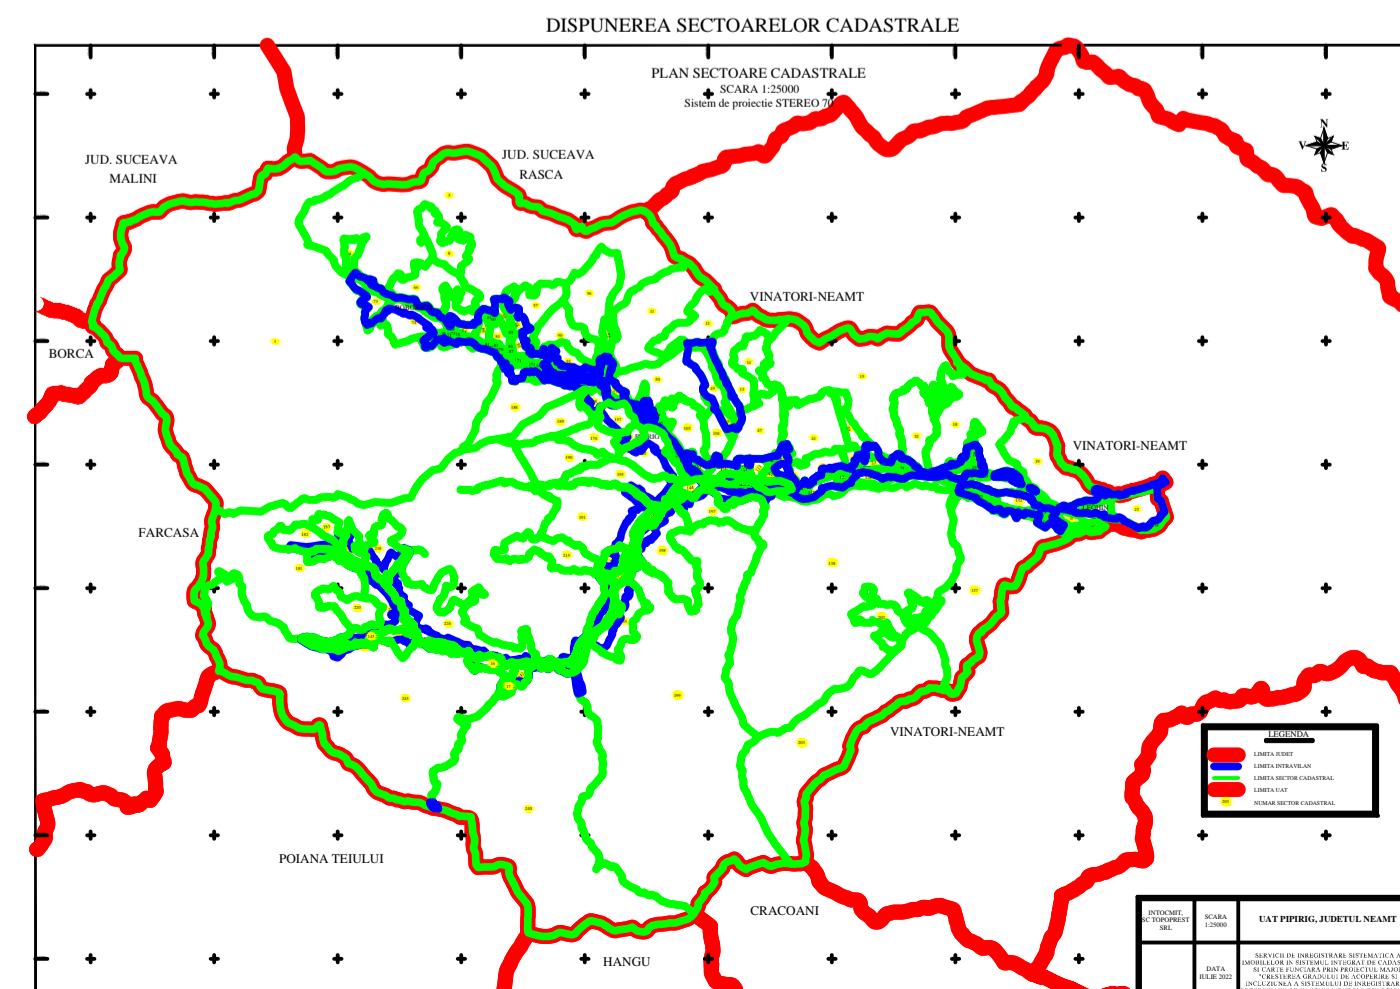

PLAN CADASTRAL
U.A.T. PIPIRIG, JUD. NEAMT, SECTOR NR. 144
 SCARA 1:1000
 SISTEM DE PROIECTIE STEREO-70

LEGENDA:	
Sector cadastral	— (green line)
Limita imobil	— (black line)
Limita intravilan	— (blue line)
Numar sector	144
ID imobil	722