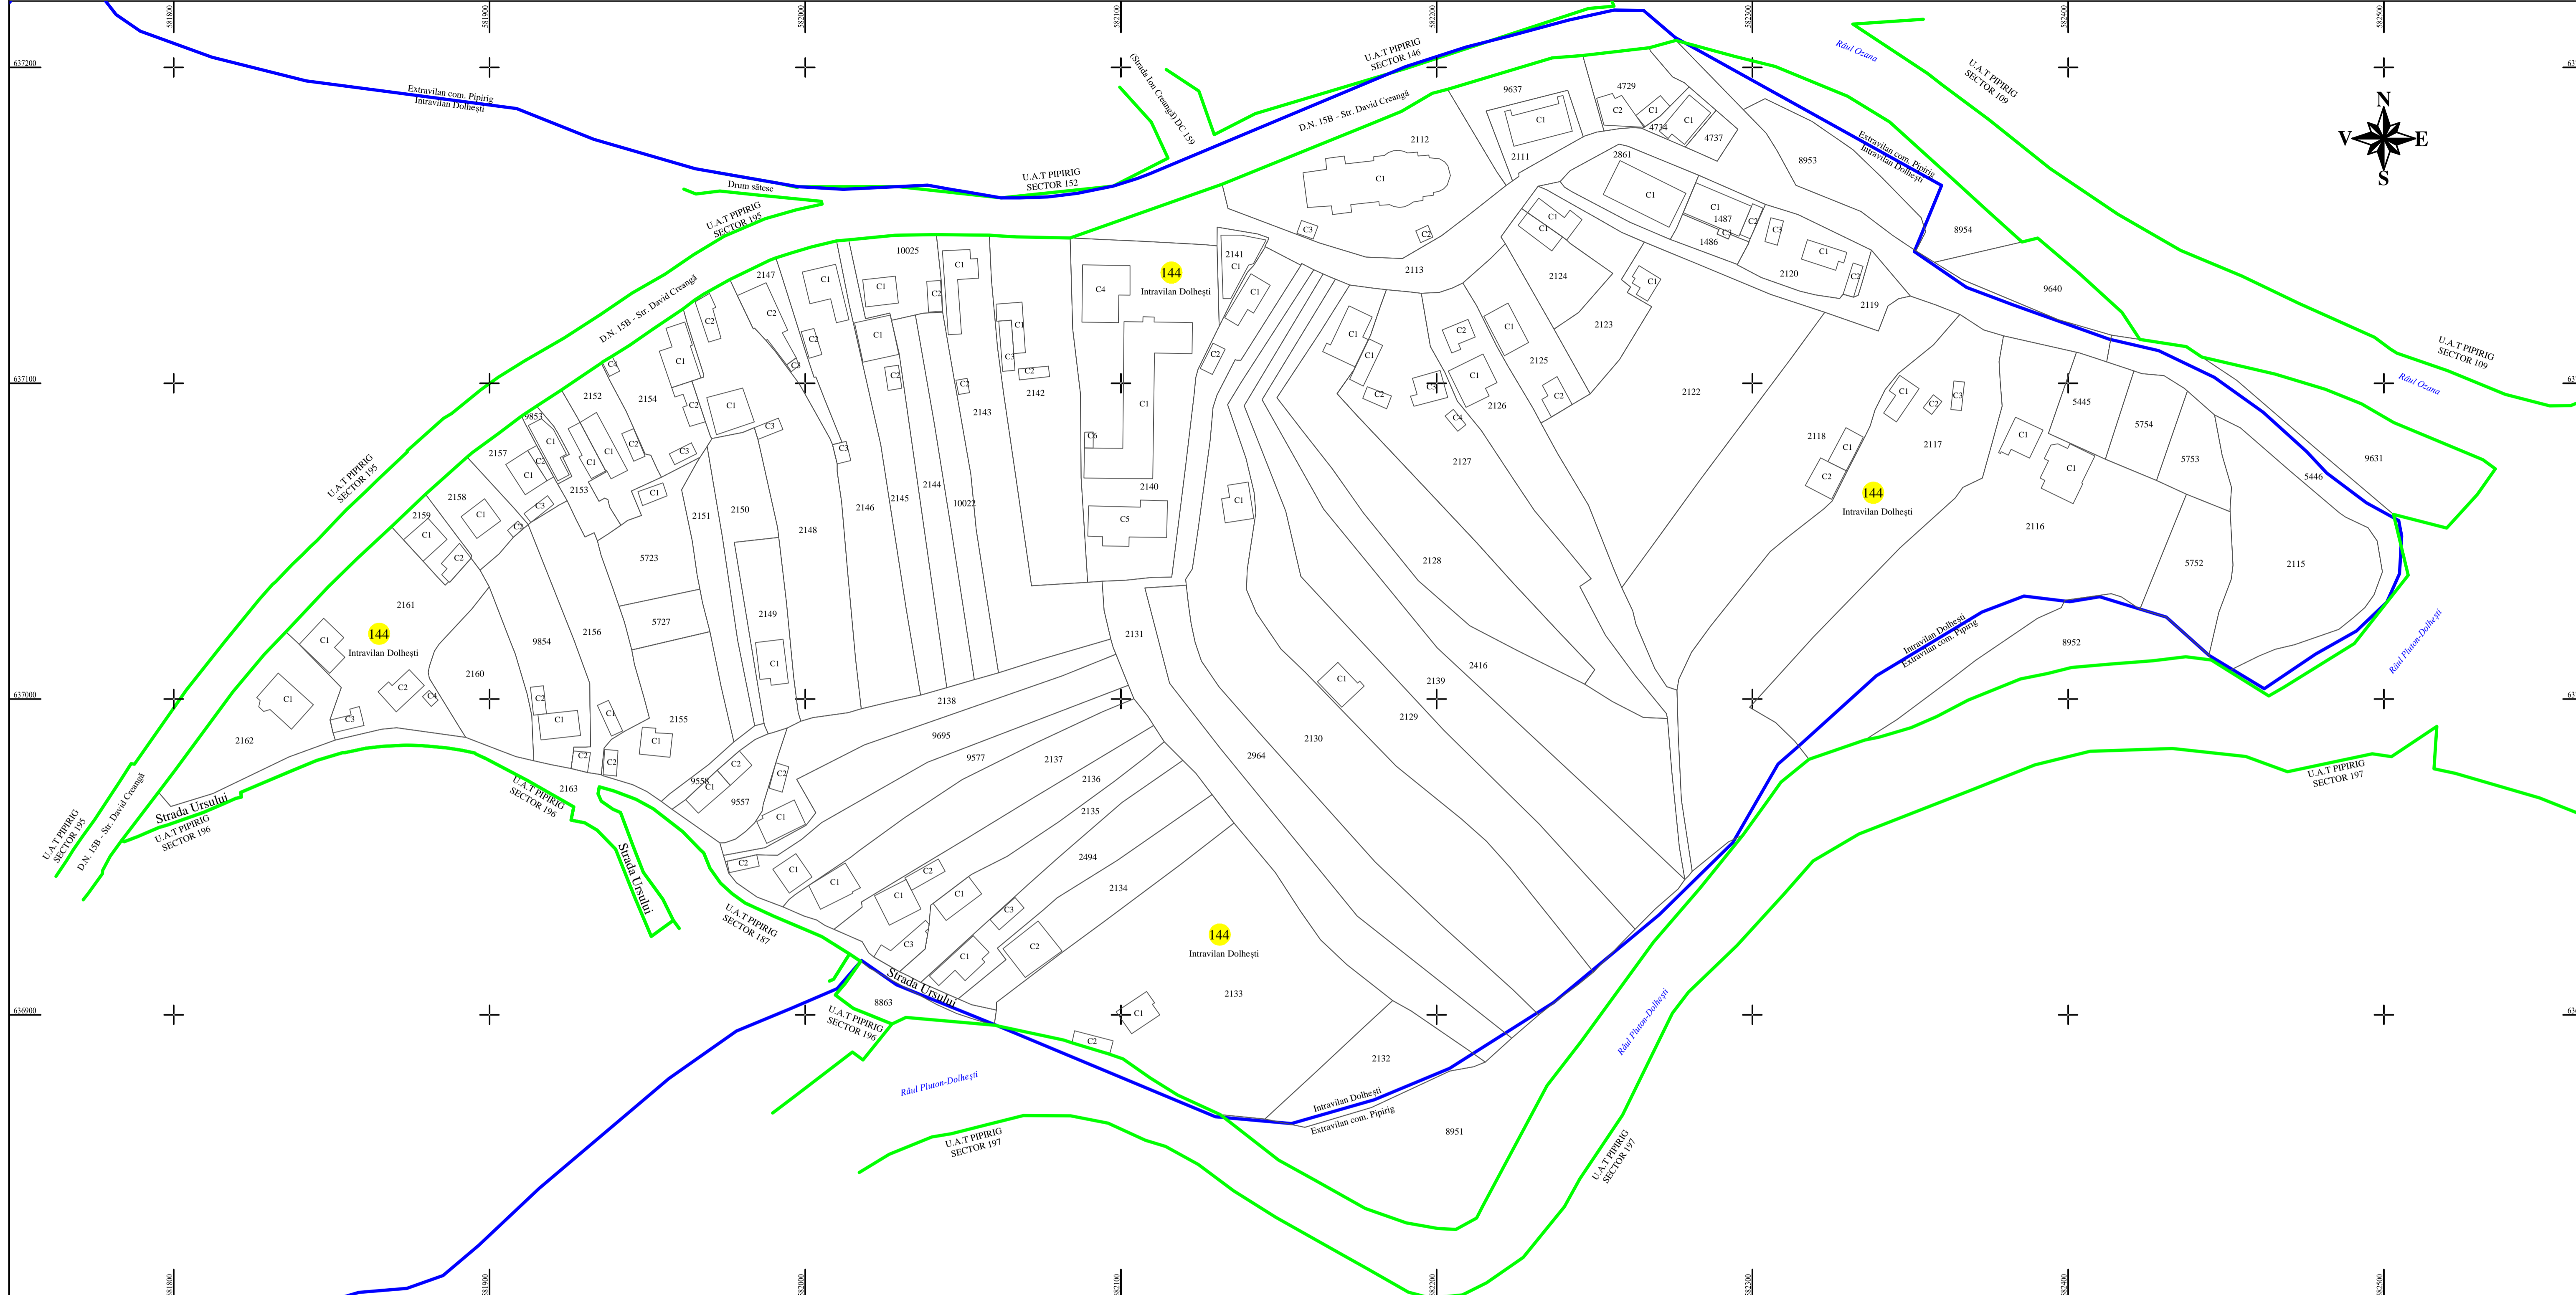

PLAN CADASTRAL
U.A.T. PIPIRIG, JUD. NEAMT, SECTOR NR. 144
 SCARA 1:1000
 SISTEM DE PROIECTIE STEREO-70

LEGENDA:	
Sector cadastral	— (green line)
Limita imobil	— (black line)
Limita intravilan	— (blue line)
Numar sector	144
ID imobil	722

Întocmit:
SC TOPOPREST SRL

Data întocmirii:
SEPTEMBRIE 2023
 Lucrări de înregistrare sistematică UAT PIPIRIG - DOCUMENTE TEHNICE ALE CADASTRULUI SPRE PUBLICARE
 SC TOPOPREST SRL - document semnat electronic
 SC TOPOPREST SRL - CERTIFICAT DE AUTORIZARE CLASA I SERIA RO-B-J NR. 1804
 MIRCEA AFRASINEI - CERTIFICAT DE AUTORIZARE CATEGORIA D SERIA RO-B-F NR. 0976