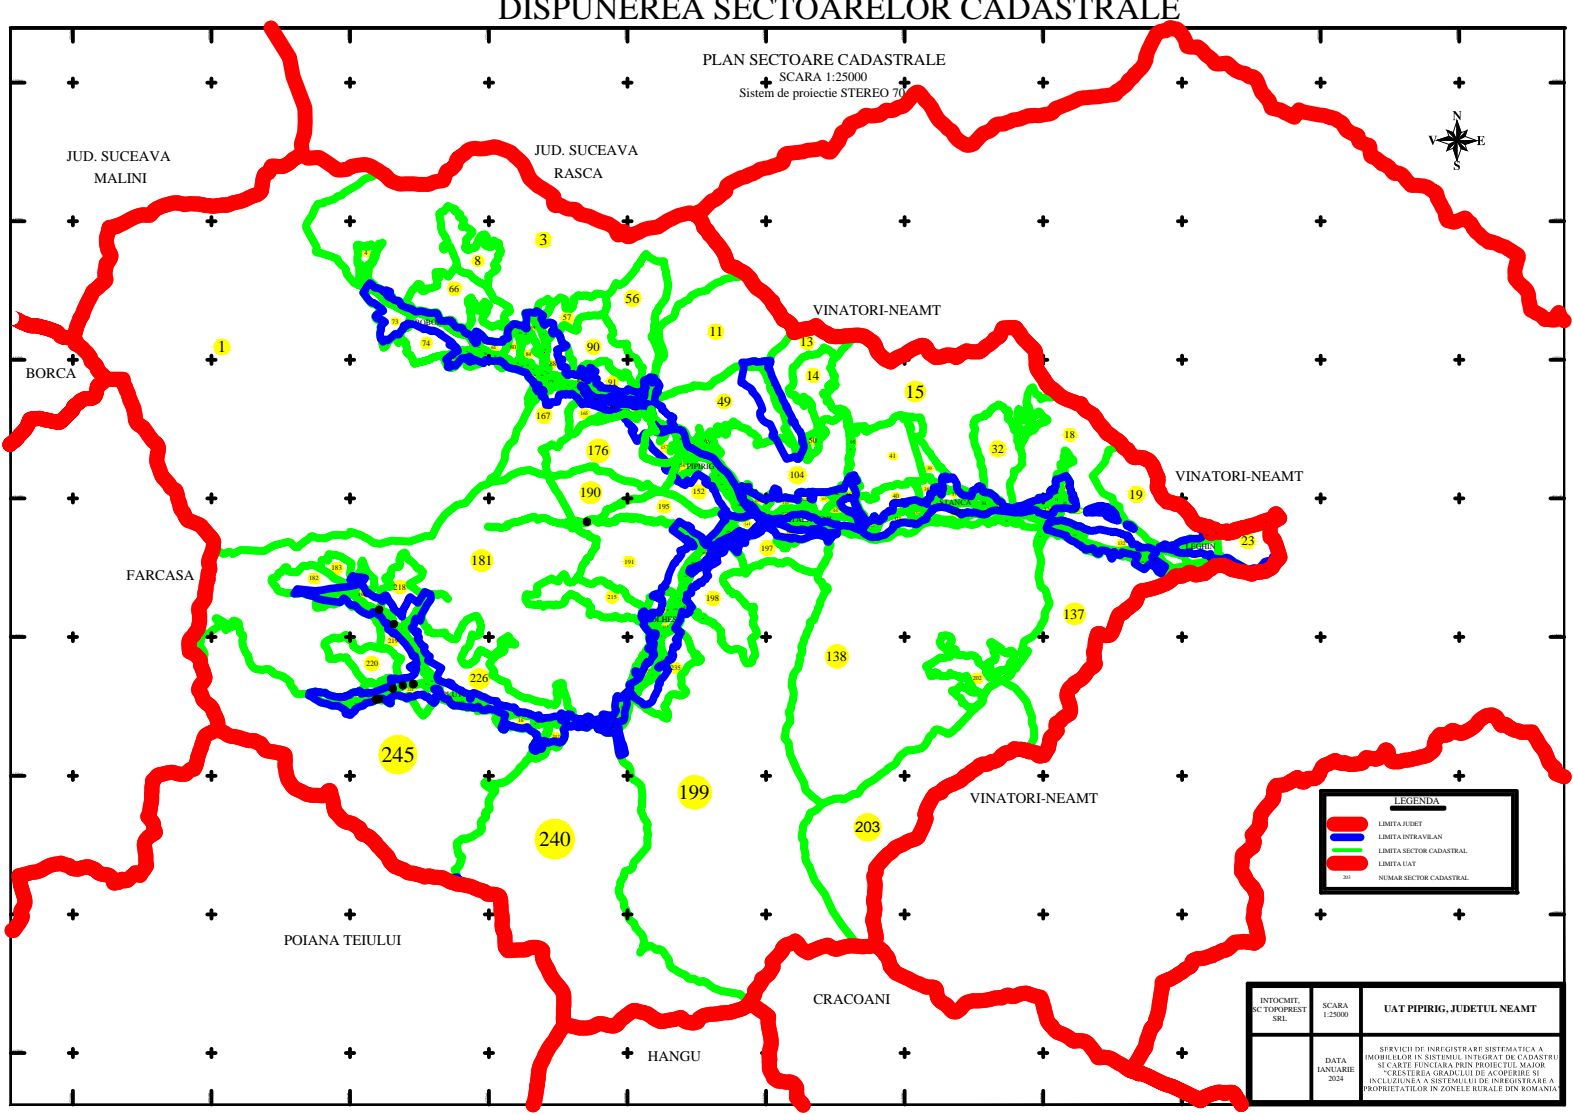

PLAN CADASTRAL
U.A.T. PIPIRIG, JUD. NEAMT, SECTOR NR. 152
 SCARA 1:1000
 SISTEM DE PROIECTIE STEREO-70

LEGENDA:

Sector cadastral	—
Limita imobil	—
Limita intravilan	—
Numar sector	152
ID imobil	722

Întocmit:
SC TOPOPREST SRL