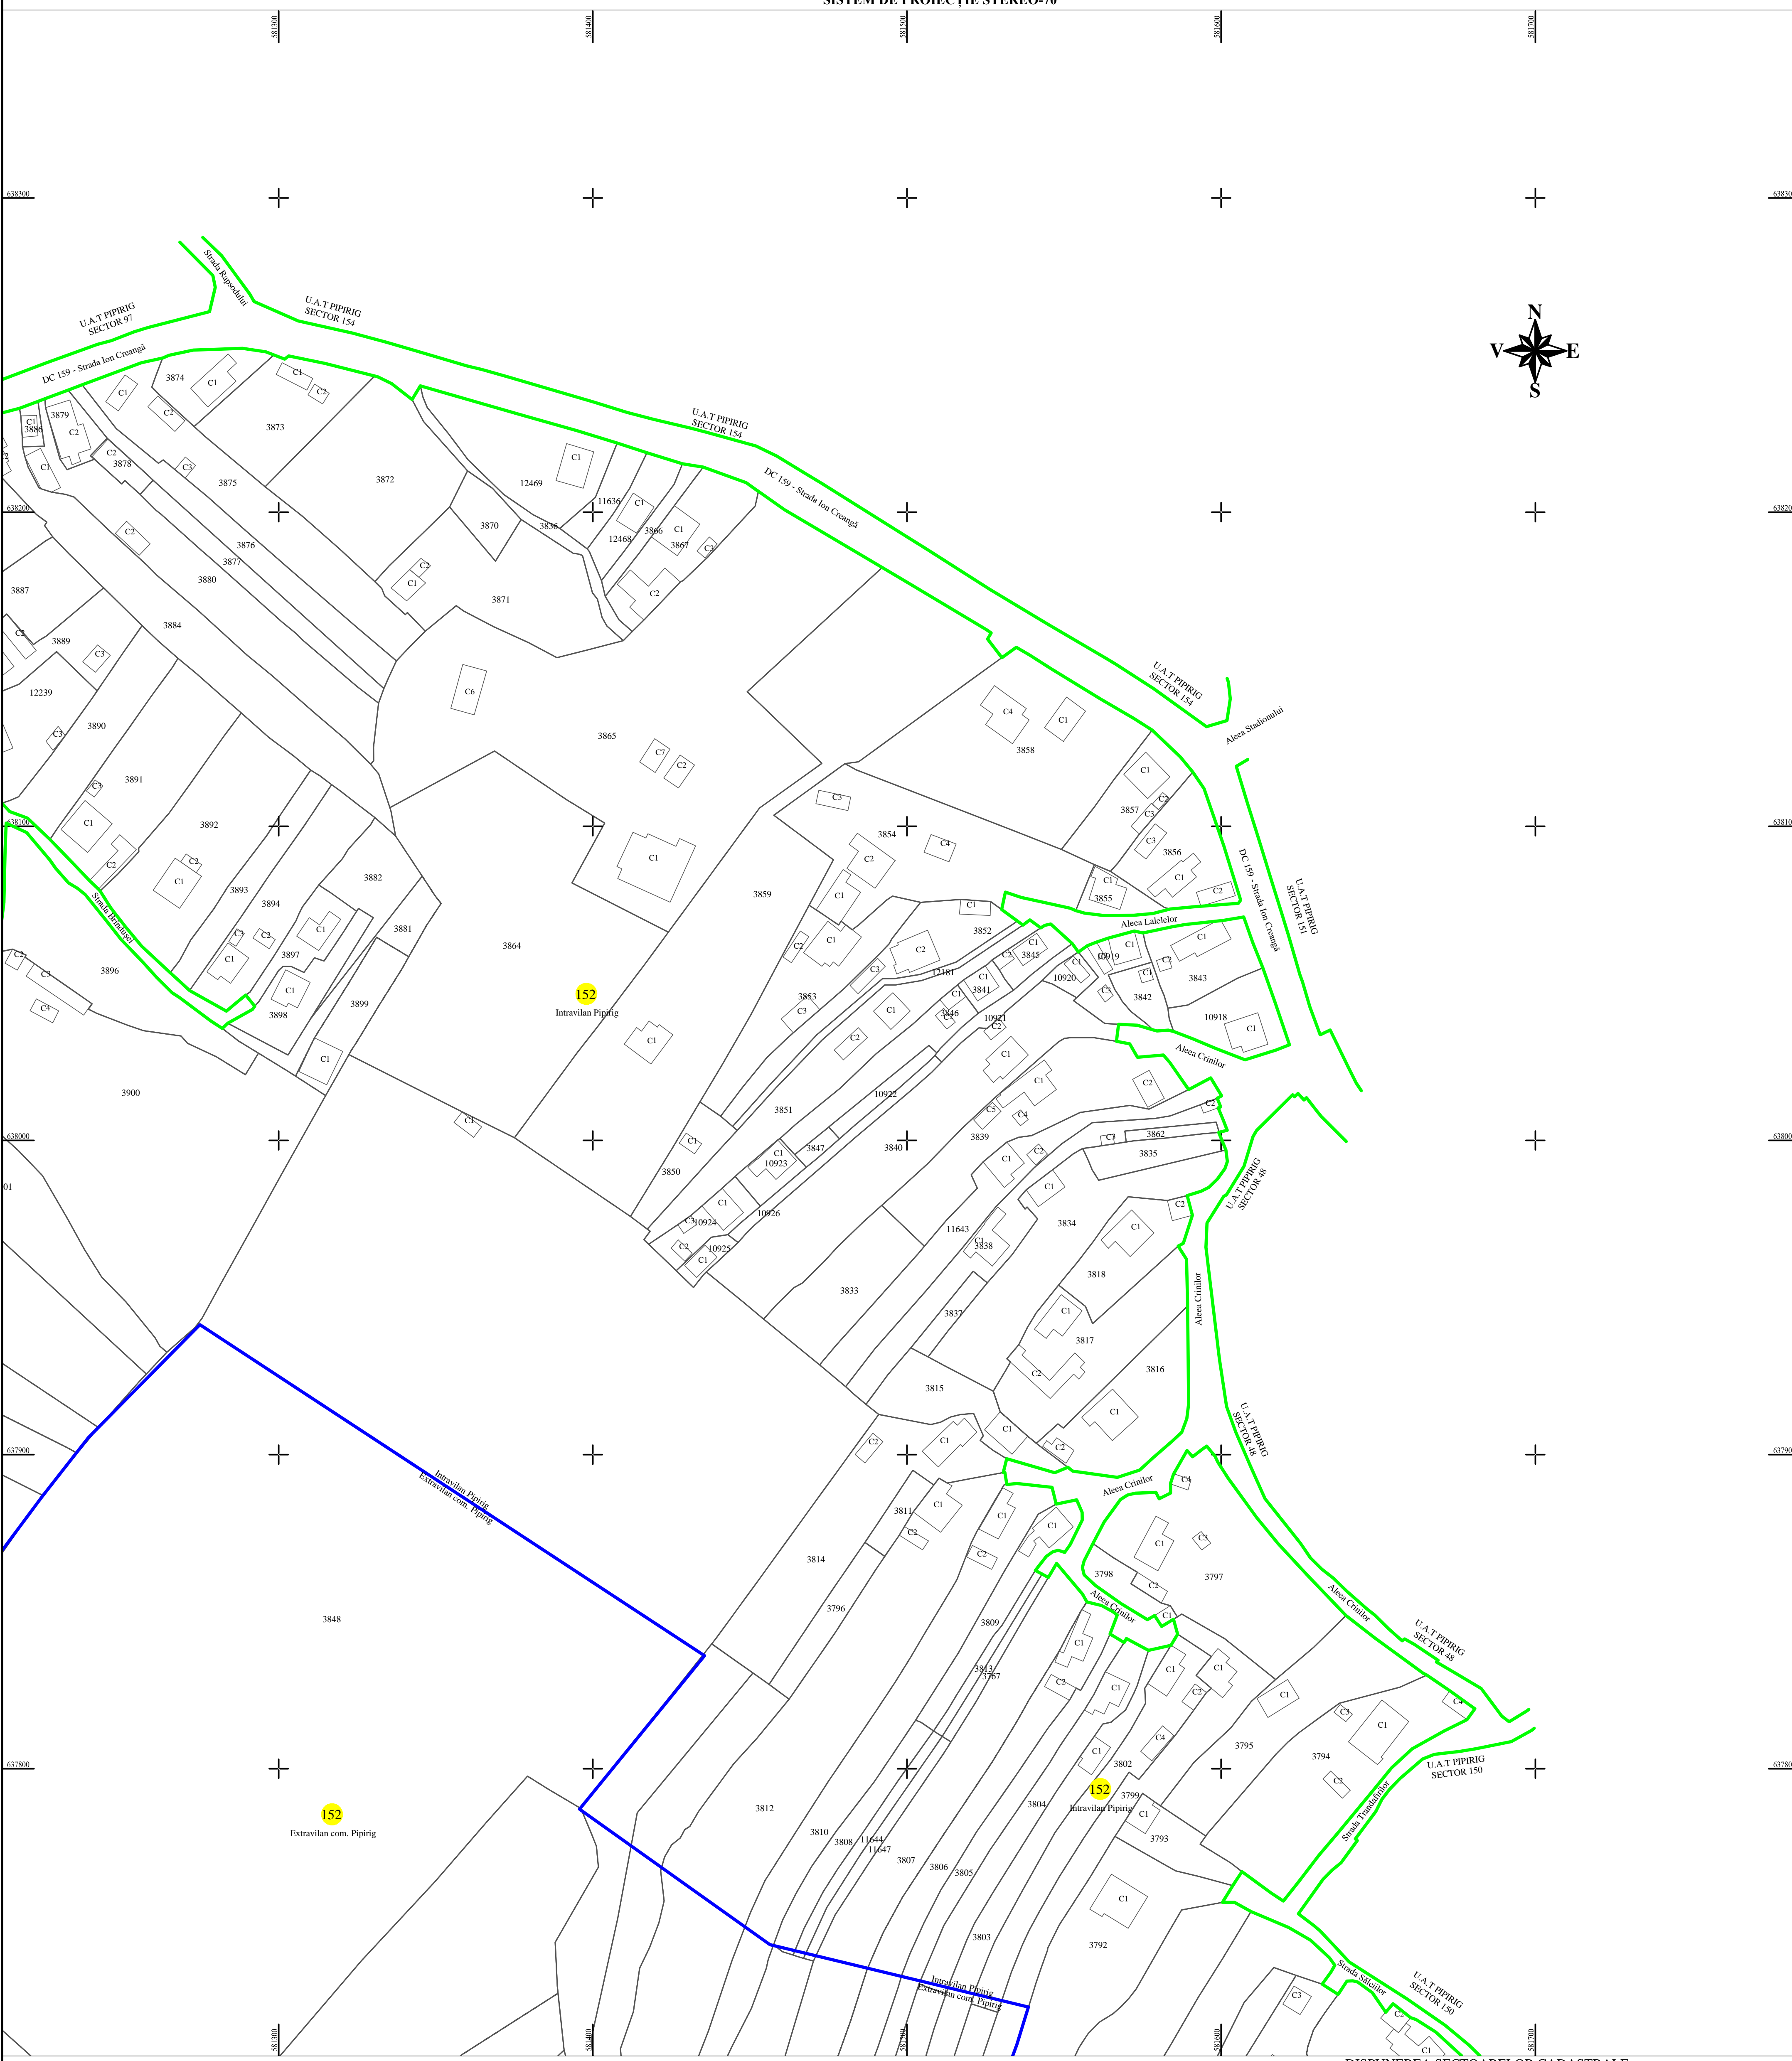

PLAN CADASTRAL
U.A.T. PIPIRIG, JUD. NEAMT, SECTOR NR. 152
 SCARA 1:1000
 SISTEM DE PROIECTIE STEREO-70

LEGENDA:

Sector cadastral	—
Limita imobil	—
Limita intravilan	—
Numar sector	152
ID imobil	722

Întocmit:
SC TOPOPREST SRL