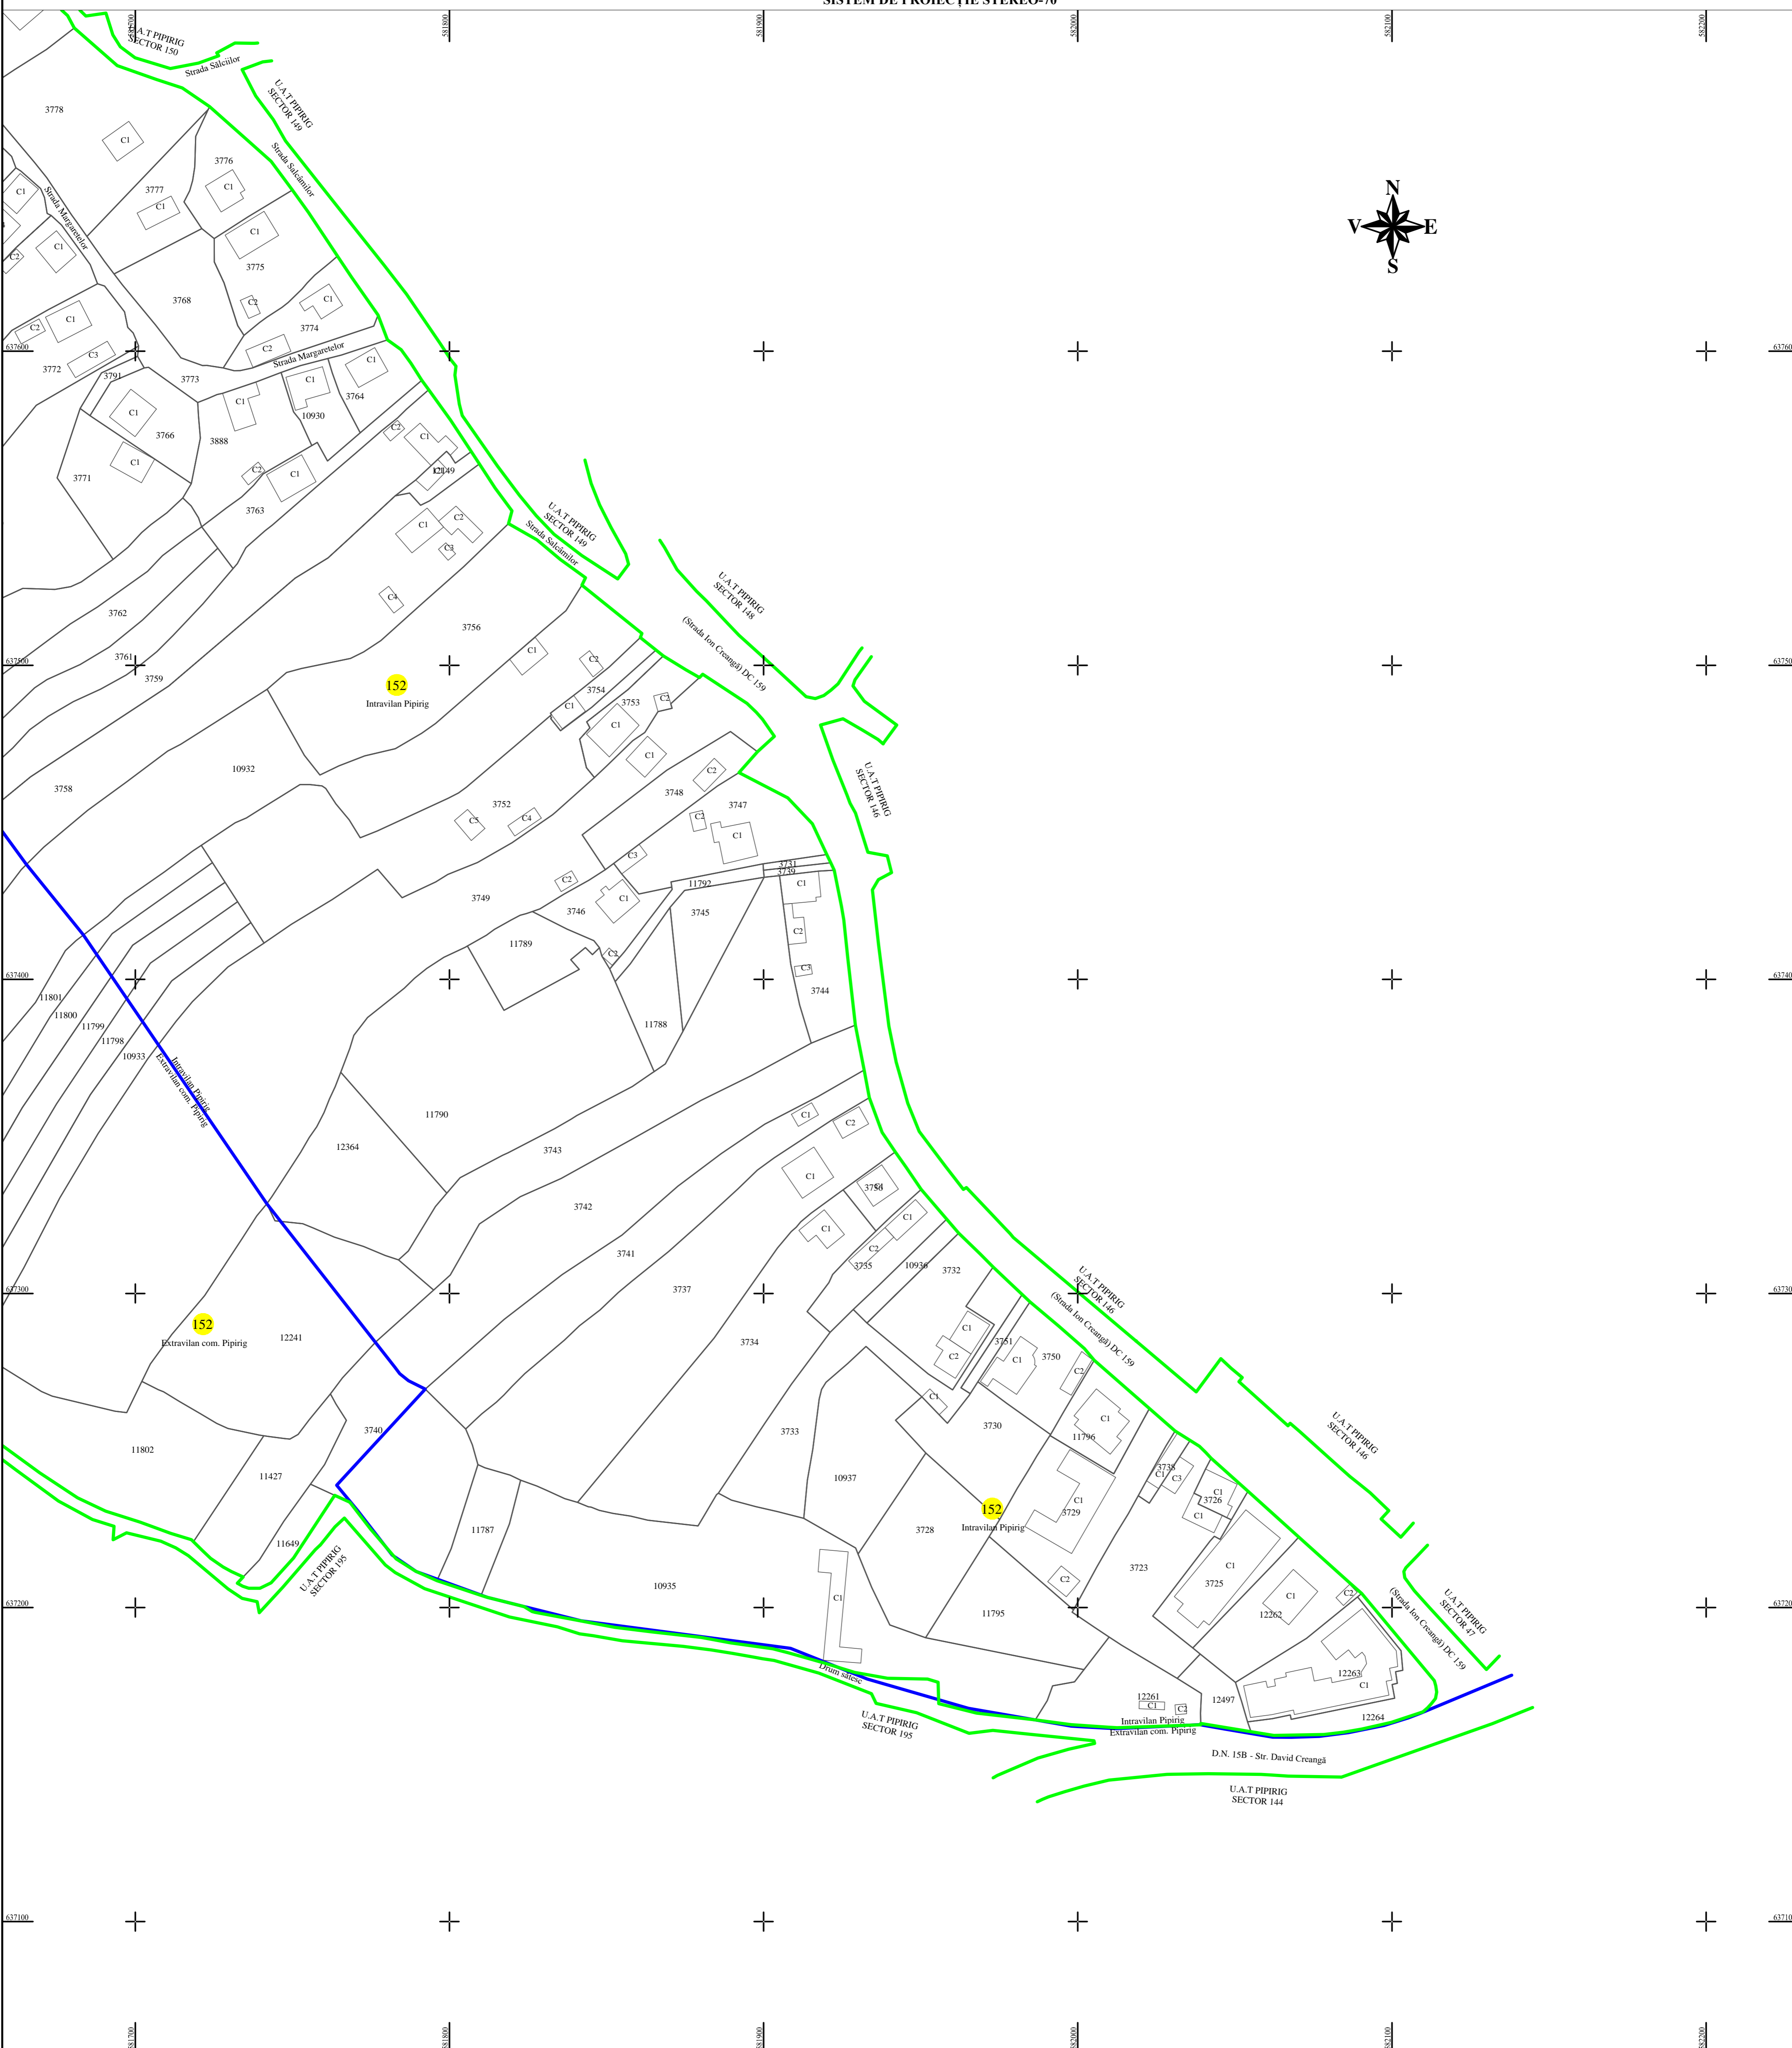

PLAN CADASTRAL
U.A.T. PIPIRIG, JUD. NEAMT, SECTOR NR. 152
 SCARA 1:1000
 SISTEM DE PROIECTIE STEREO-70

Întocmit:
SC TOPOPREST SRL

Data întocmirii:
Aprilie 2024

Lucrări de înregistrare sistematică UAT PIPIRIG - DOCUMENTE TEHNICE ALE CADASTRULUI SPRE PUBLICARE
 SC TOPOPREST SRL - document semnat electronic
 SC TOPOPREST SRL - CERTIFICAT DE AUTORIZARE CLASA I SERIA RO-B-J NR. 1804
 MIRCEA AFRASINEI - CERTIFICAT DE AUTORIZARE CATEGORIA D SERIA RO-B-F NR. 0976

LEGENDA:

Sector cadastral	—
Limita imobil	—
Limita intravilan	—
Numar sector	152
ID imobil	722