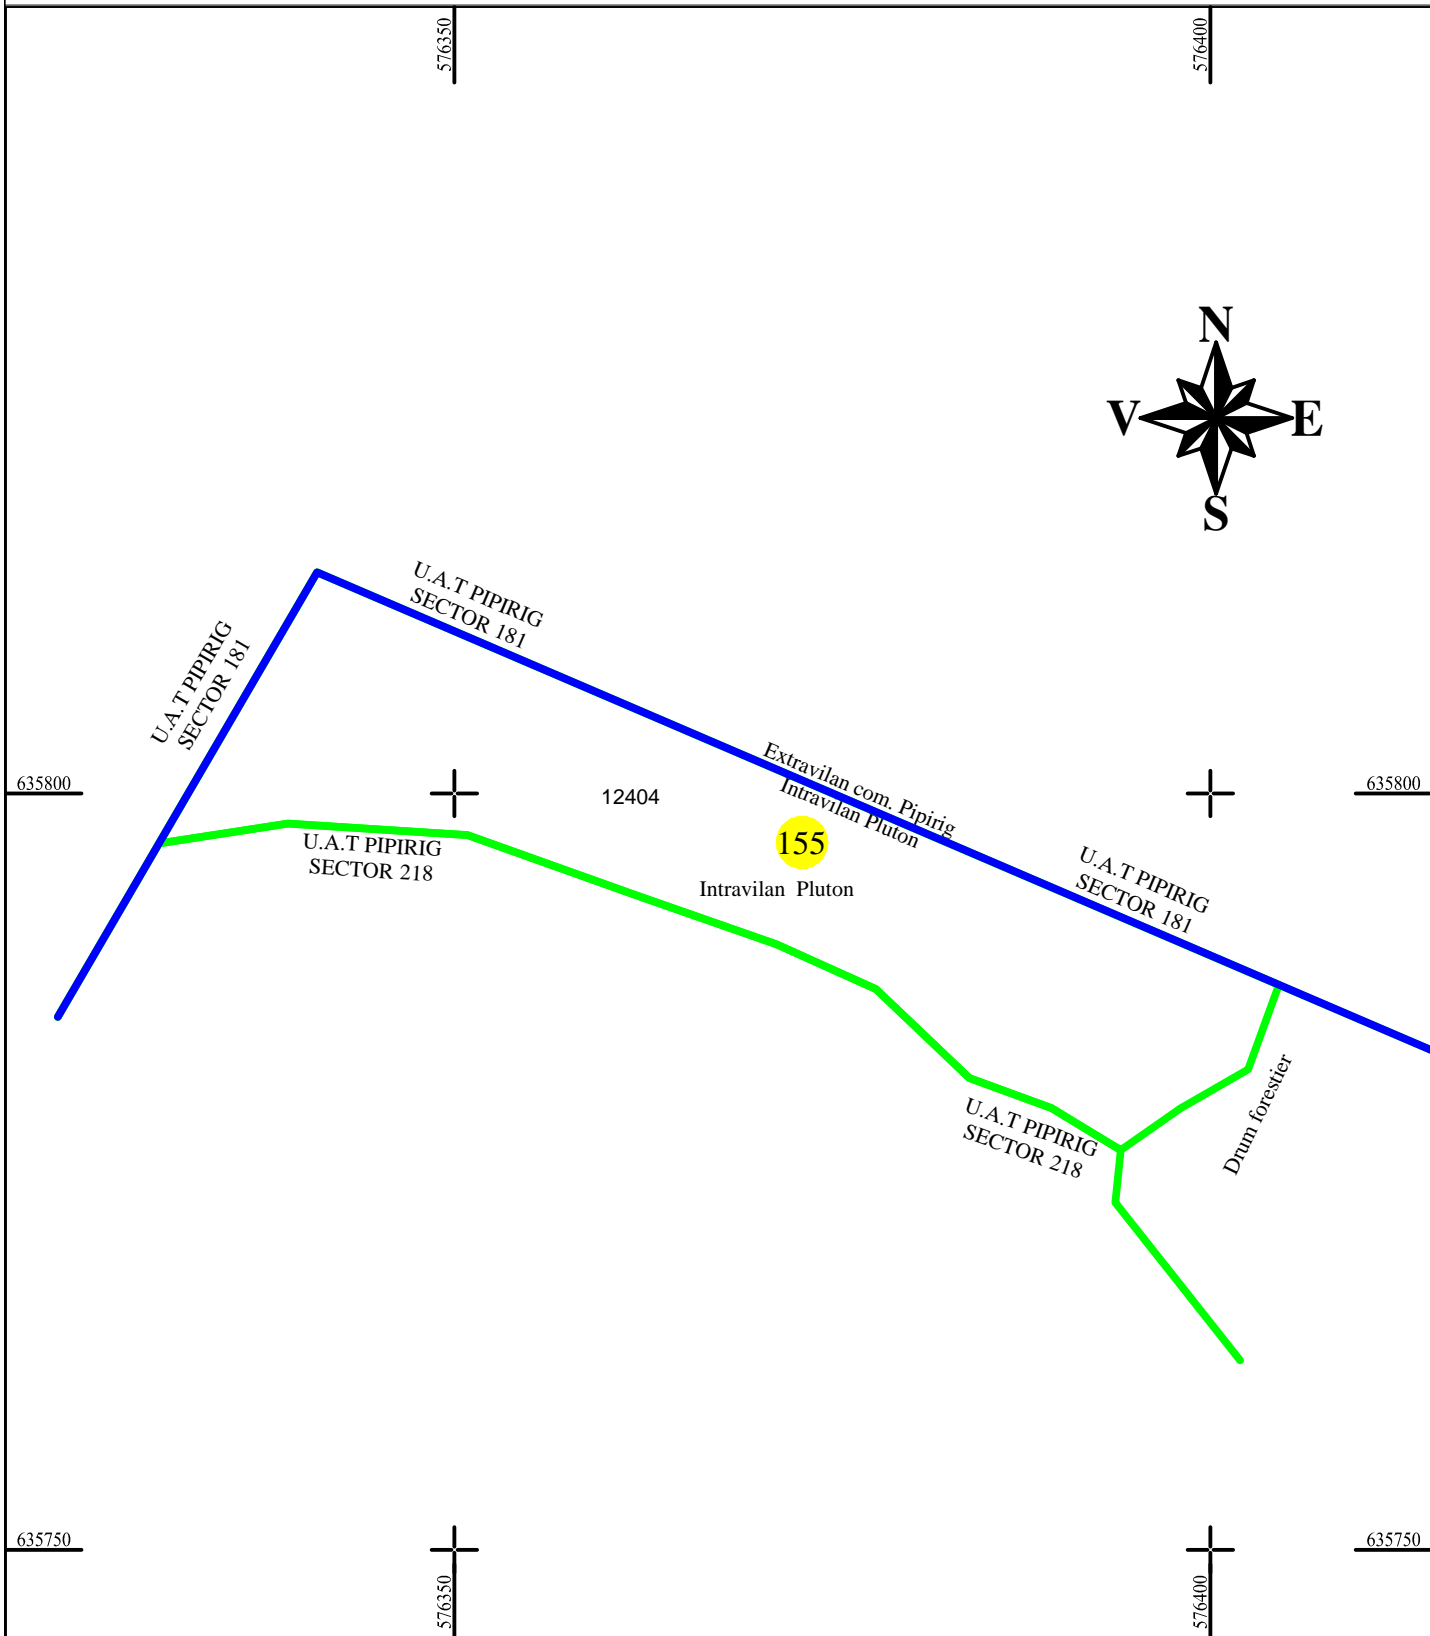

PLAN CADASTRAL
U.A.T. PIPIRIG, JUD. NEAMT, SECTOR NR. 155
 SCARA 1:500
 SISTEM DE PROIECTIE STEREO-70

Întocmit:
SC TOPOPREST SRL

Data întocmirii:
APRILIE 2024

Lucrări de înregistrare sistematică UAT PIPIRIG - DOCUMENTE TEHNICE ALE CADASTRULUI SPRE PUBLICARE
 SC TOPOPREST SRL - document semnat electronic
 SC TOPOPREST SRL - CERTIFICAT DE AUTORIZARE CLASA I SERIA RO-B-J NR. 1804
 MIRCEA AFRASINEI - CERTIFICAT DE AUTORIZARE CATEGORIA D SERIA RO-B-F NR. 0976

LEGENDA:

Sector cadastral	
Limita imobil	
Limita intravilan	
Numar sector	
ID imobil	