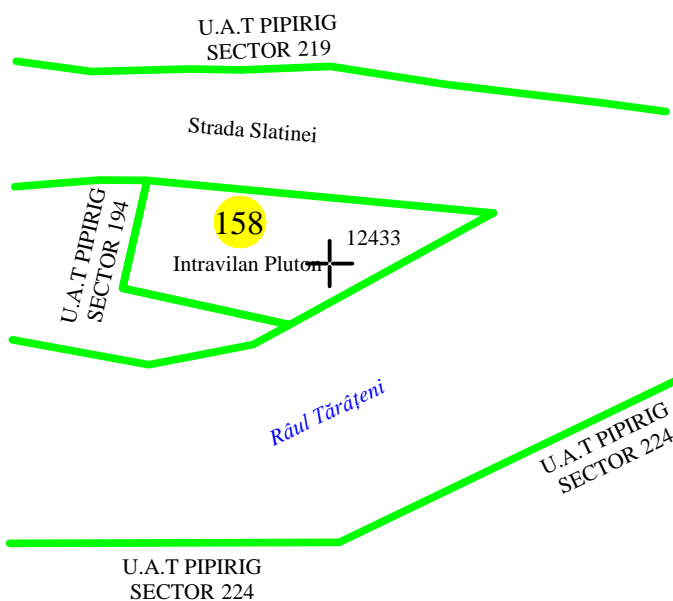

PLAN CADASTRAL
U.A.T. PIPIRIG, JUD. NEAMT, SECTOR NR. 158
 SCARA 1:500
 SISTEM DE PROIECȚIE STEREO-70

634200

634200

576150

634150

634150

576150

Întocmit:
SC TOPOPREST SRL

LEGENDA:	
Sector cadastral	
Limita imobil	
Limita intravilan	
Numar sector	158
ID imobil	722