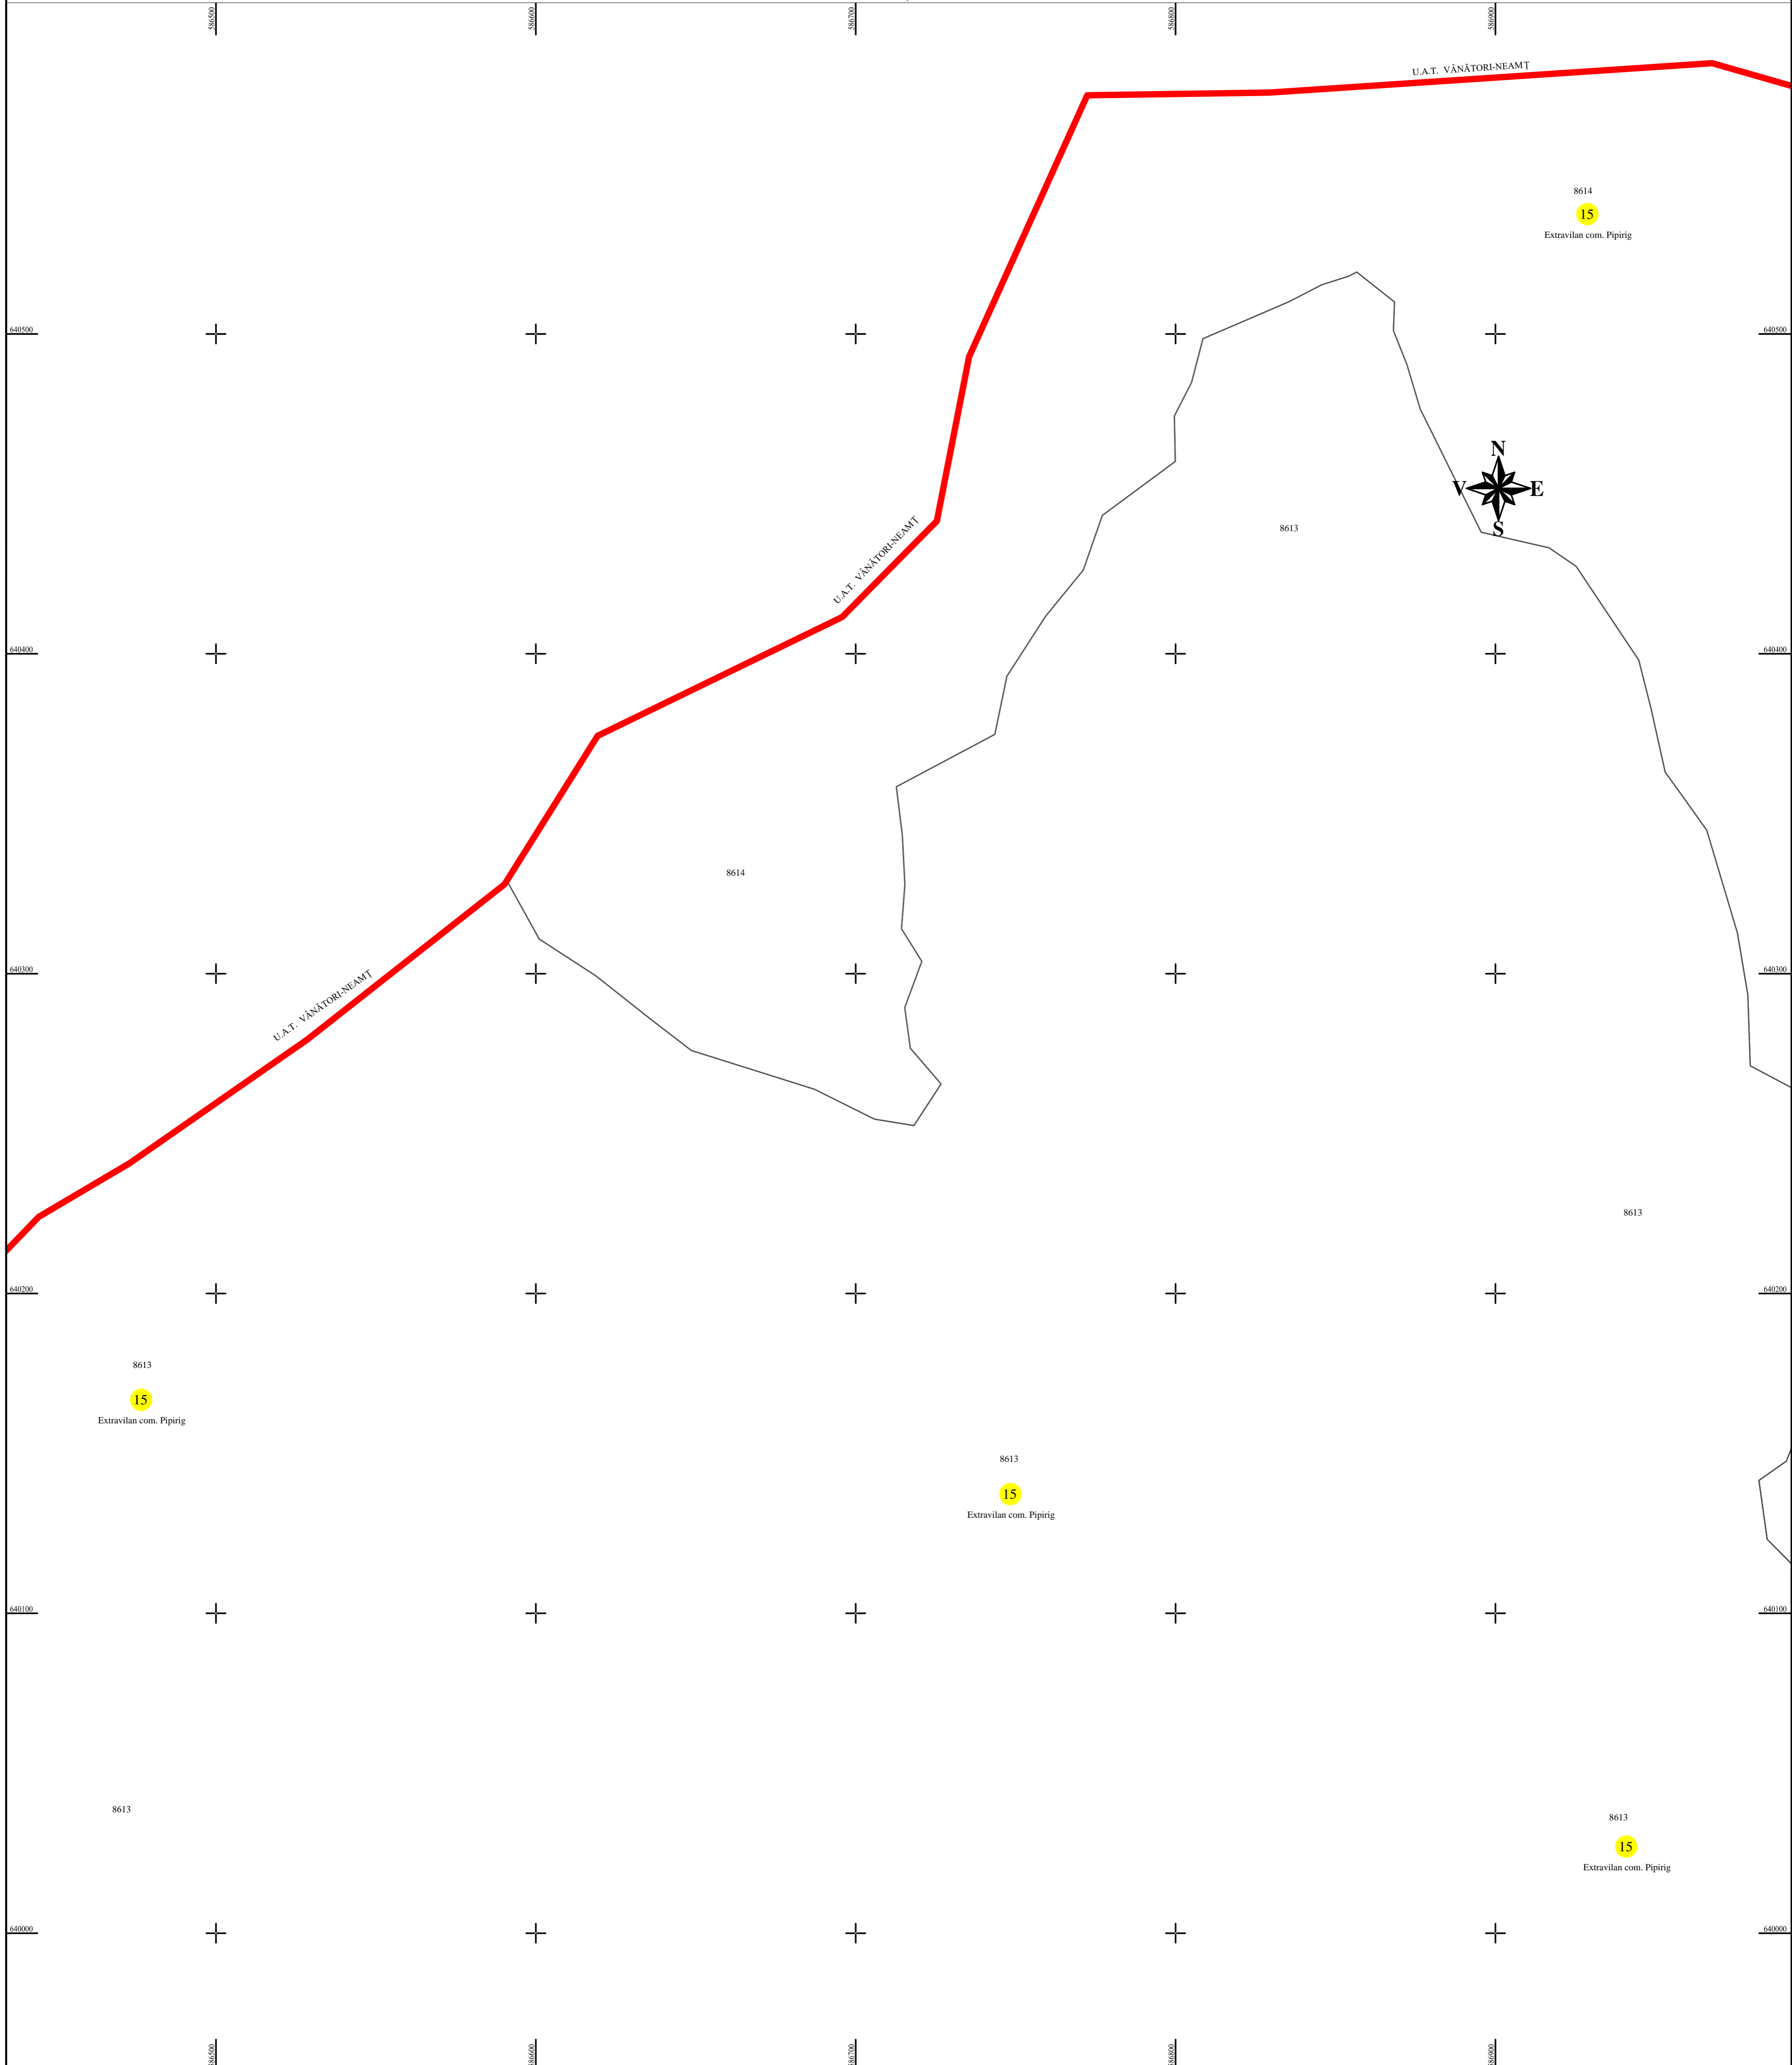

PLAN CADASTRAL
U.A.T. PIPIRIG, JUD. NEAMT, SECTOR NR. 15
 SCARA 1:1000
 SISTEM DE PROIECTIE STEREO-70

SCHEMA DE RACORDARE A PLANSELOR

1	2	3	4	5	6	7	
8	9	10	11	12	13	14	15
16	17	18	19	20	21	22	23
			24	25	26		
			27	28			
			29	30			

LEGENDA:

Sector cadastral	—
Limita imobil	—
Limita intravilan	—
Limita UAT	—
Numar sector	15
ID imobil	722

Întocmit:
SC TOPOPREST SRL

Data întocmirii:
APRILIE 2023

Lucrări de înregistrare sistematică UAT PIPIRIG - DOCUMENTE TEHNICE ALE CADASTRULUI SPRE PUBLICARE
 SC TOPOPREST SRL - document semnat electronic
 SC TOPOPREST SRL - CERTIFICAT DE AUTORIZARE CLASA I SERIA RO-B-J NR. 1804
 MIRCEA AFRASINEI - CERTIFICAT DE AUTORIZARE CATEGORIA D SERIA RO-B-F NR. 0976

DISPUNEREA SECTOARELOR CADASTRALE