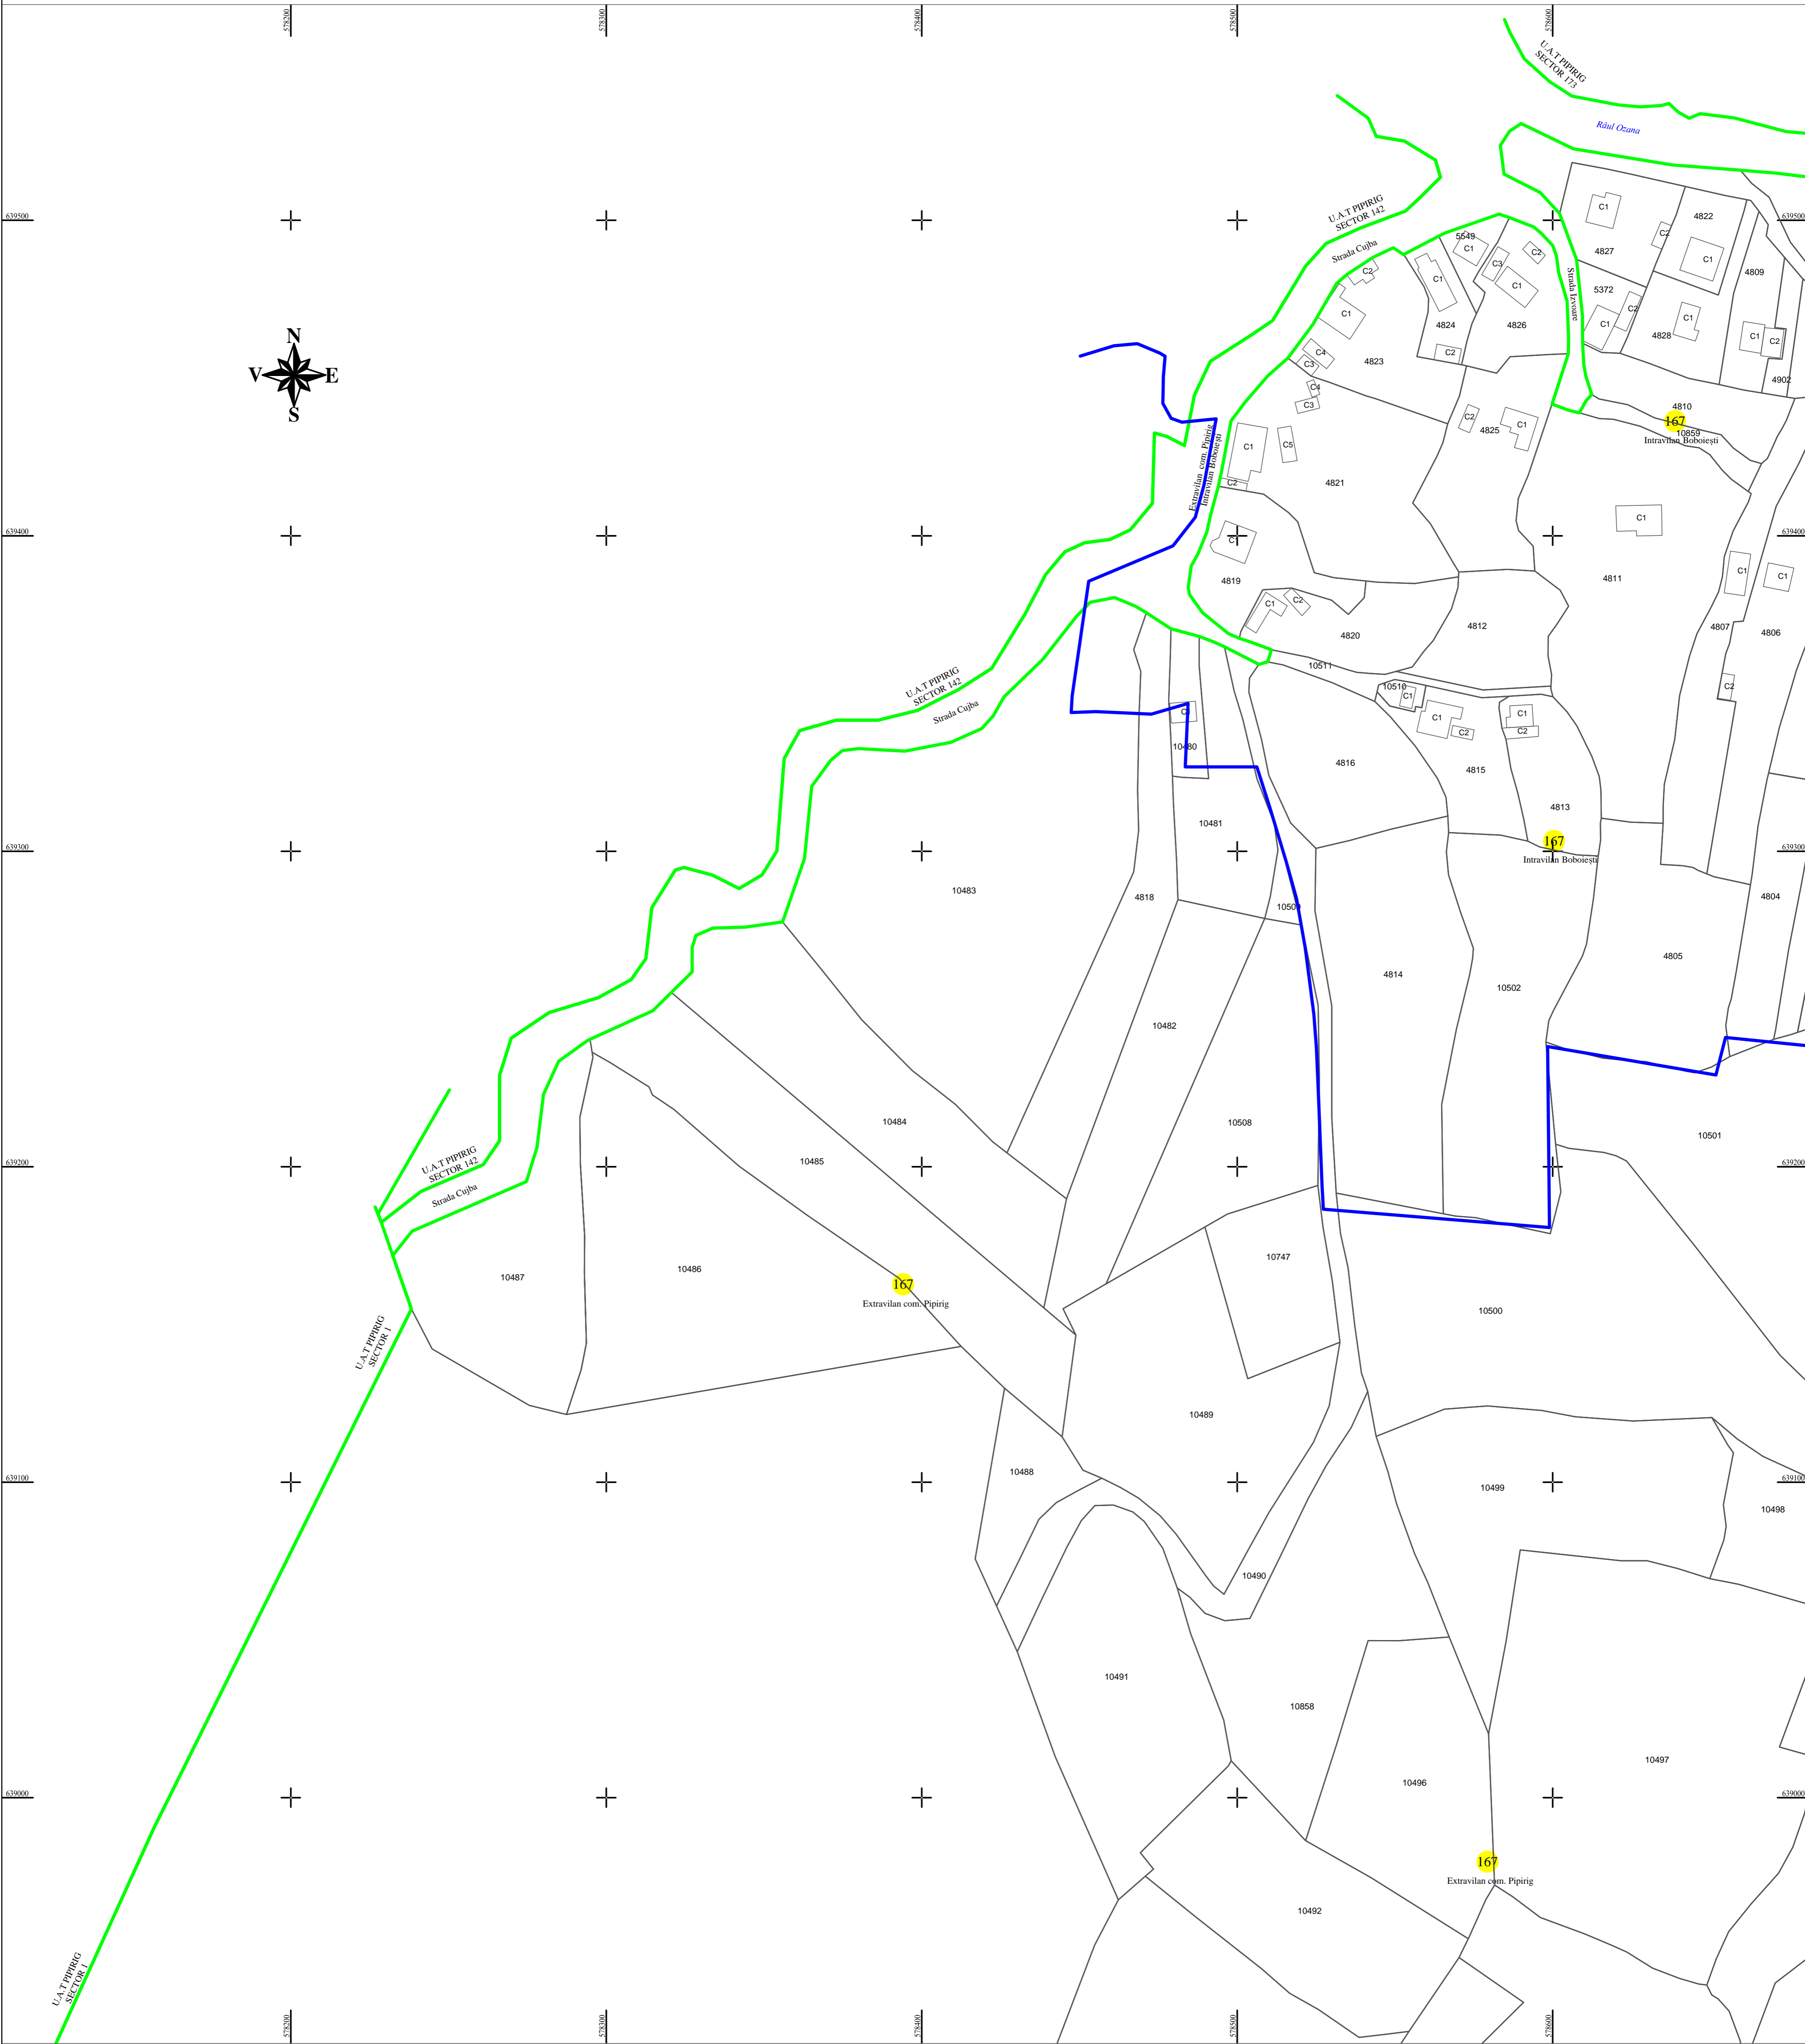

PLAN CADASTRAL
U.A.T. PIPIRIG, JUD. NEAMT, SECTOR NR. 167
 SCARA 1:1000
 SISTEM DE PROIECTIE STEREO-70

Întocmit:
SC TOPOPREST SRL

Data întocmirii:
IANUARIE 2024

Lucrări de înregistrare sistematică UAT PIPIRIG - DOCUMENTE TEHNICE ALE CADASTRULUI SPRE PUBLICARE
 SC TOPOPREST SRL - document semnat electronic
 SC TOPOPREST SRL - CERTIFICAT DE AUTORIZARE CLASA I SERIA RO-B-J NR. 1804
 MIRCEA AFRASINEI - CERTIFICAT DE AUTORIZARE CATEGORIA D SERIA RO-B-F NR. 0976

LEGENDA:

Sector cadastral	
Limita imobil	
Limita intravilan	
Numar sector	167
ID imobil	722