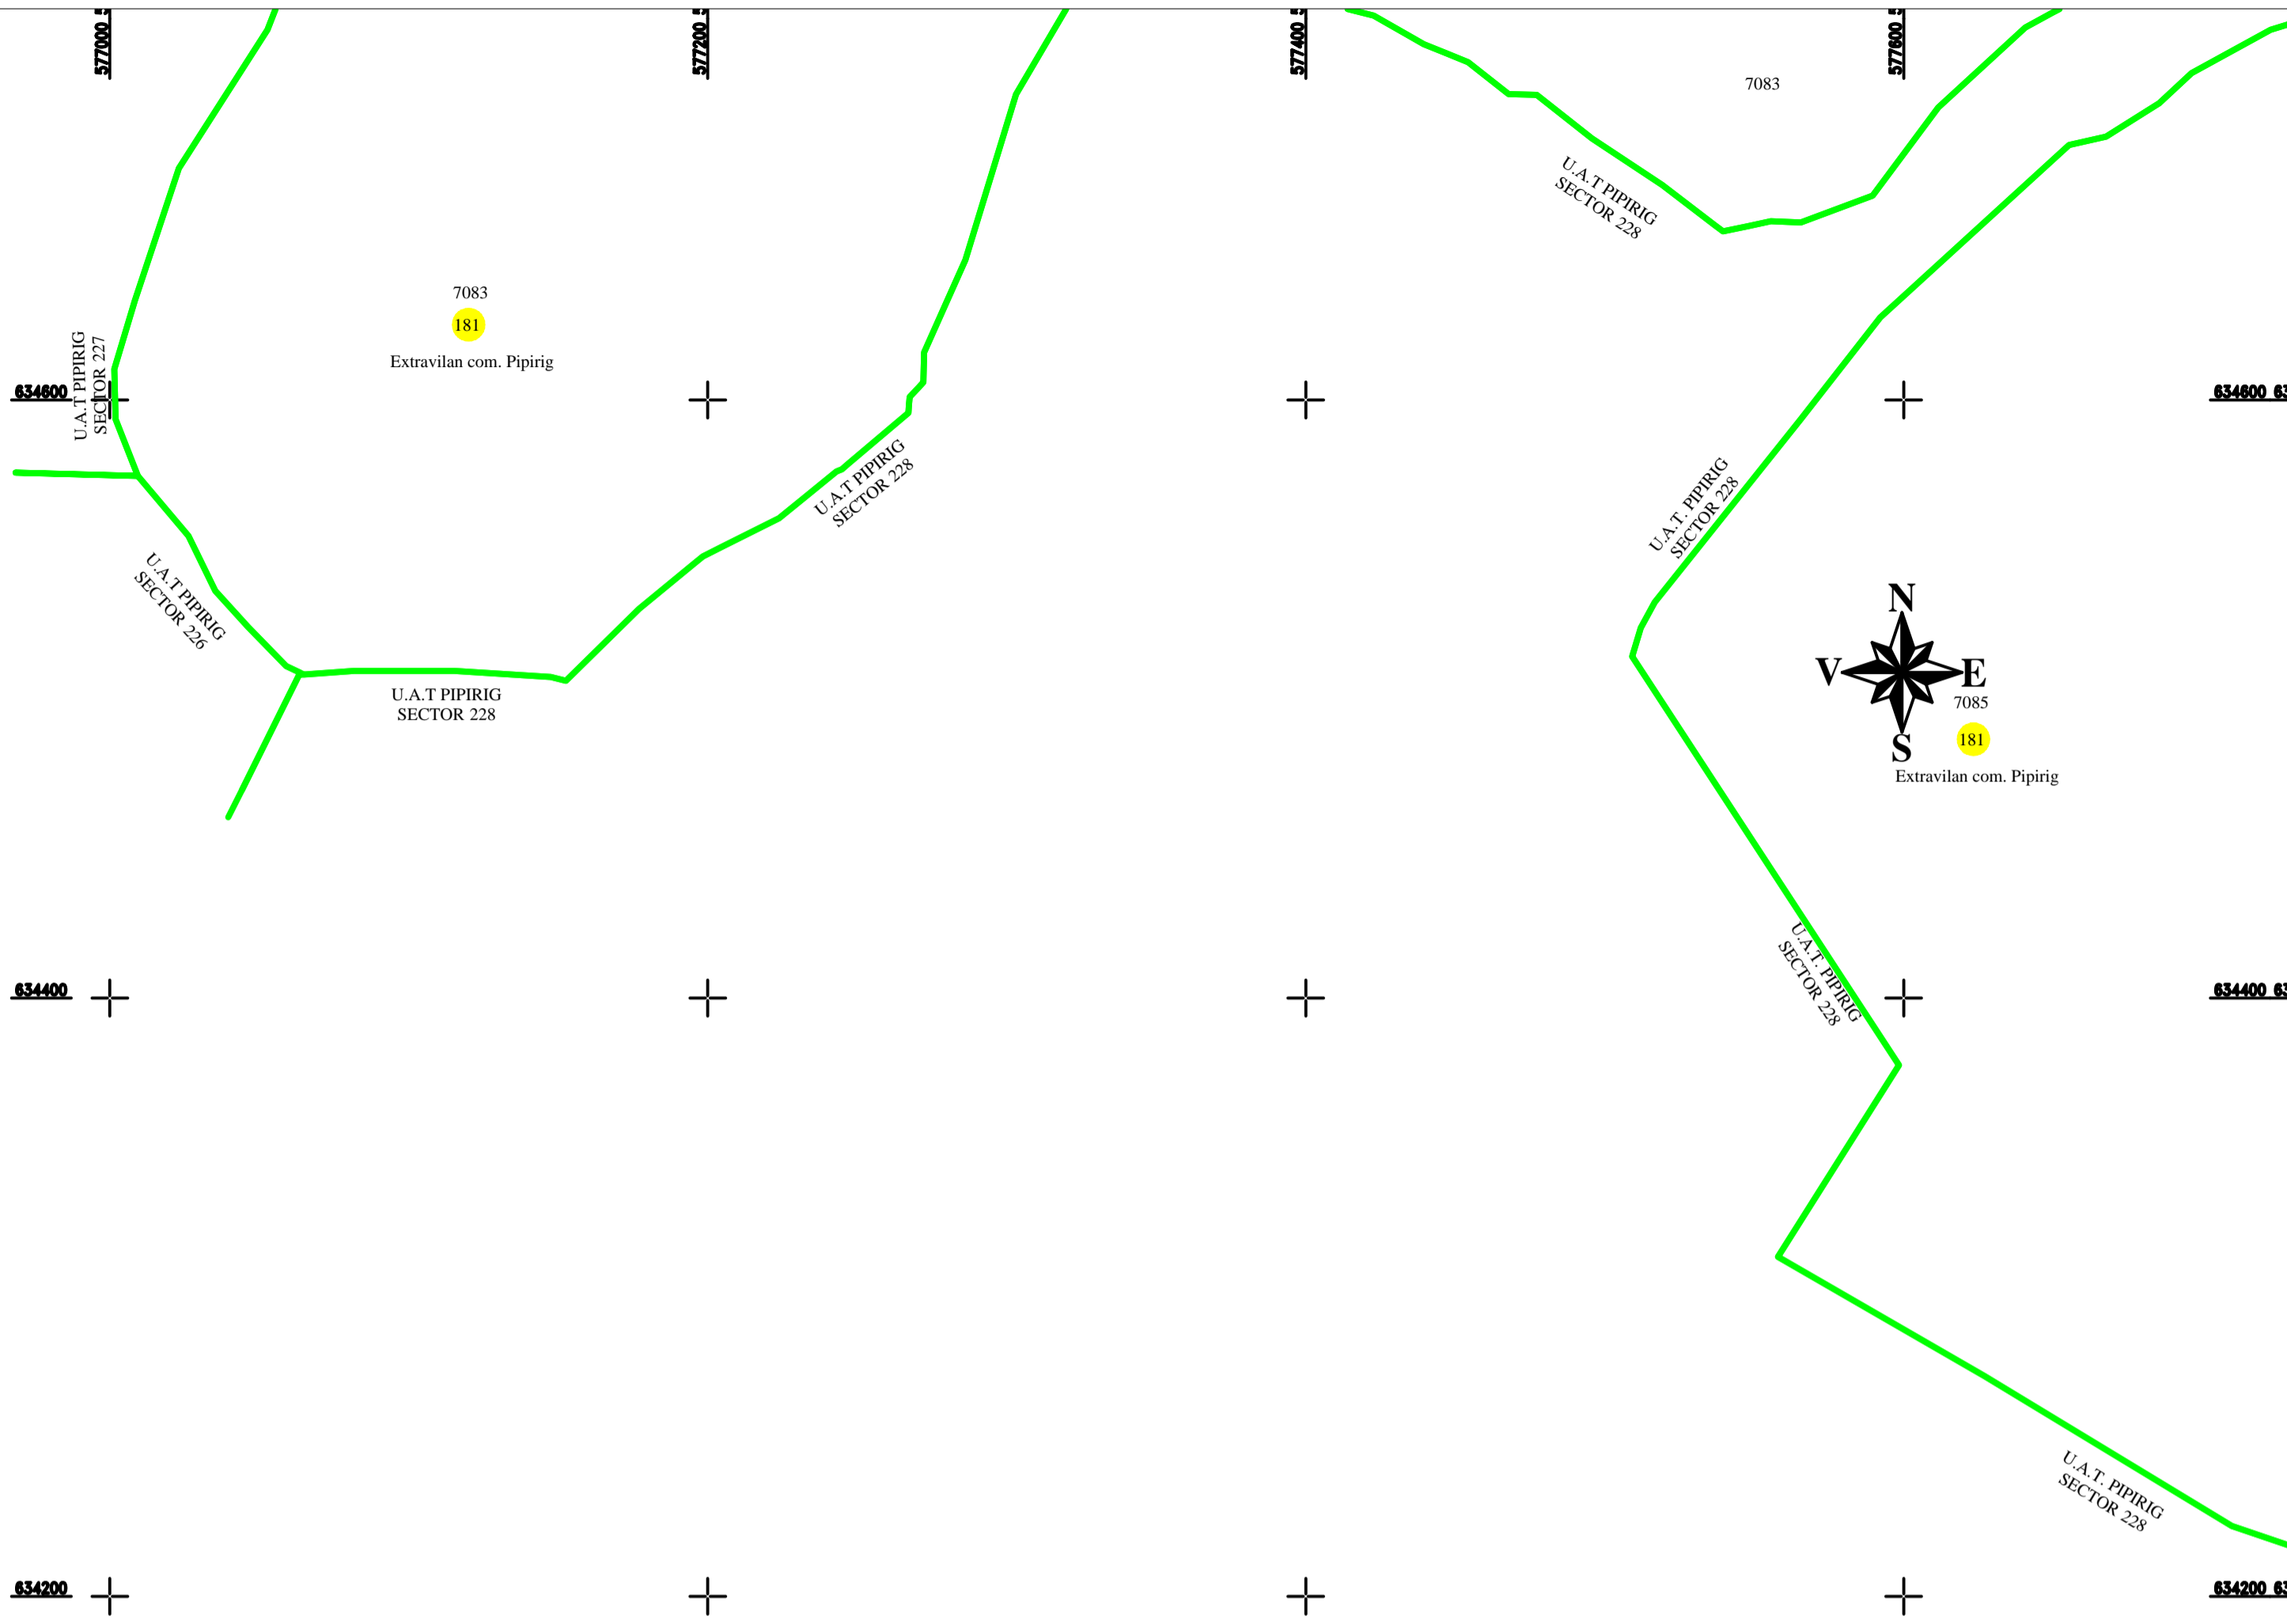

PLAN CADASTRAL

U.A.T. PIPIRIG, JUD. NEAMT, SECTOR NR. 181

SCARA 1:2000
SISTEM DE PROIECTIE STEREO-70

SCHEMA DE RACORDARE A PLANSELOR

LEGENDA:

- Sector cadastral —
- Limita imobil —
- Limita UAT —
- Numar sector 181
- ID imobil 722

Întocmit:
SC TOPOPREST SRL

Data întocmirii:
IANUARIE 2023

Lucrări de înregistrare sistematică UAT PIPIRIG - DOCUMENTE TEHNICE ALE CADASTRULUI SPRE PUBLICARE
SC TOPOPREST SRL - CERTIFICAT DE AUTORIZARE CLASA I SERIA RO-B-J NR. 1804
MIRCEA AFRASINEI - CERTIFICAT DE AUTORIZARE CATEGORIA D SERIA RO-B-F NR. 0976

DISPUNEREA SECTOARELOR CADASTRALE