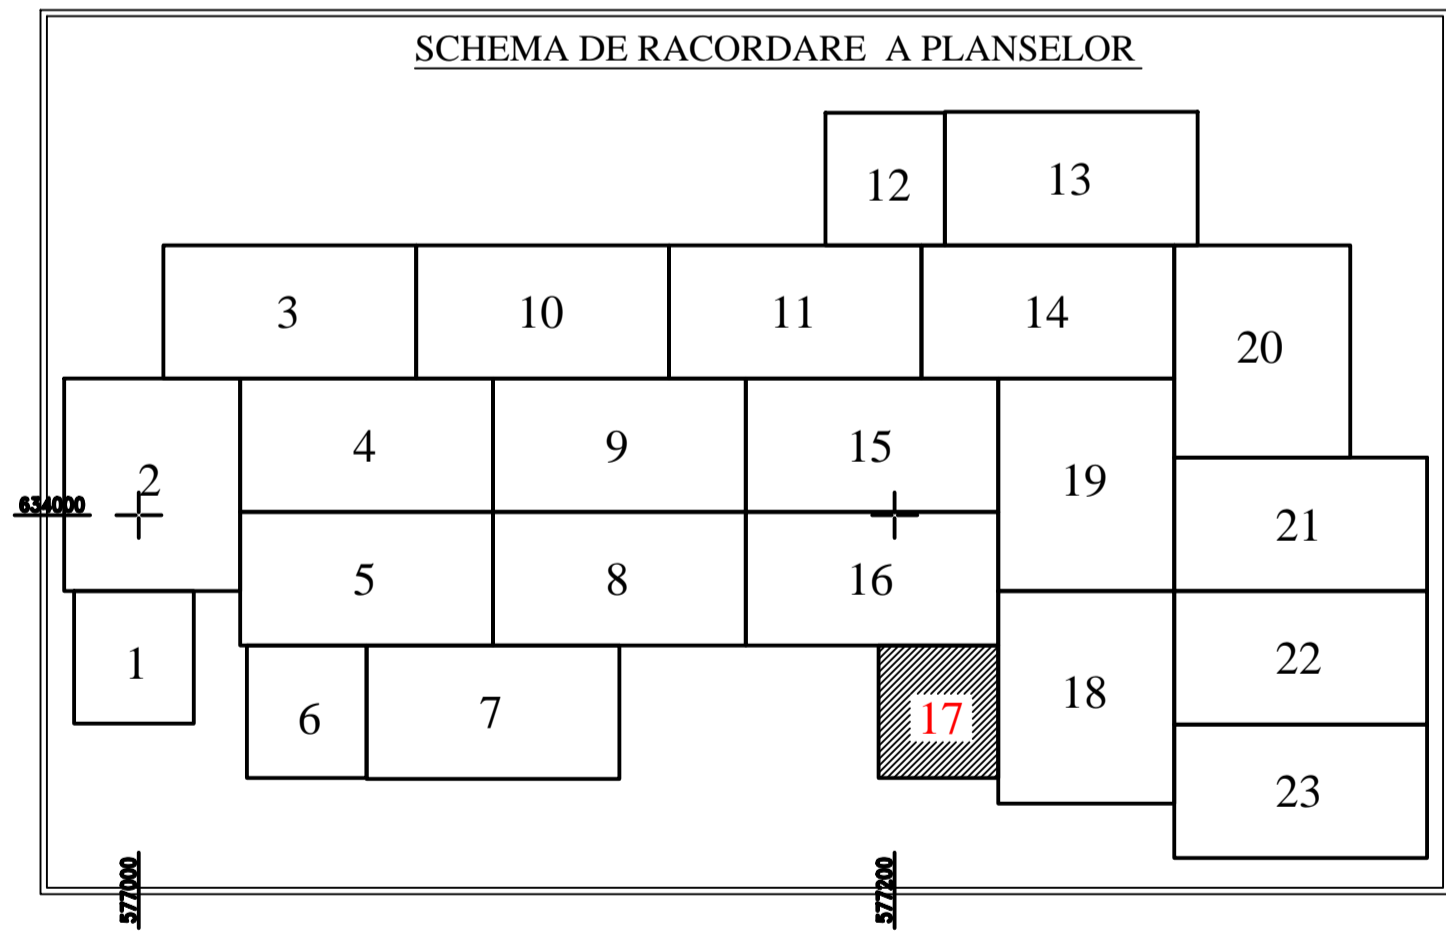

PLAN CADASTRAL

U.A.T. PIPIRIG, JUD. NEAMT, SECTOR NR. 181

SCARA 1:2000
SISTEM DE PROIECTIE STEREO-70

SCHEMA DE RACORDARE A PLANSELOR

LEGENDA:

- Sector cadastral —
- Limita imobil —
- Limita UAT —
- Numar sector 181
- ID imobil 722