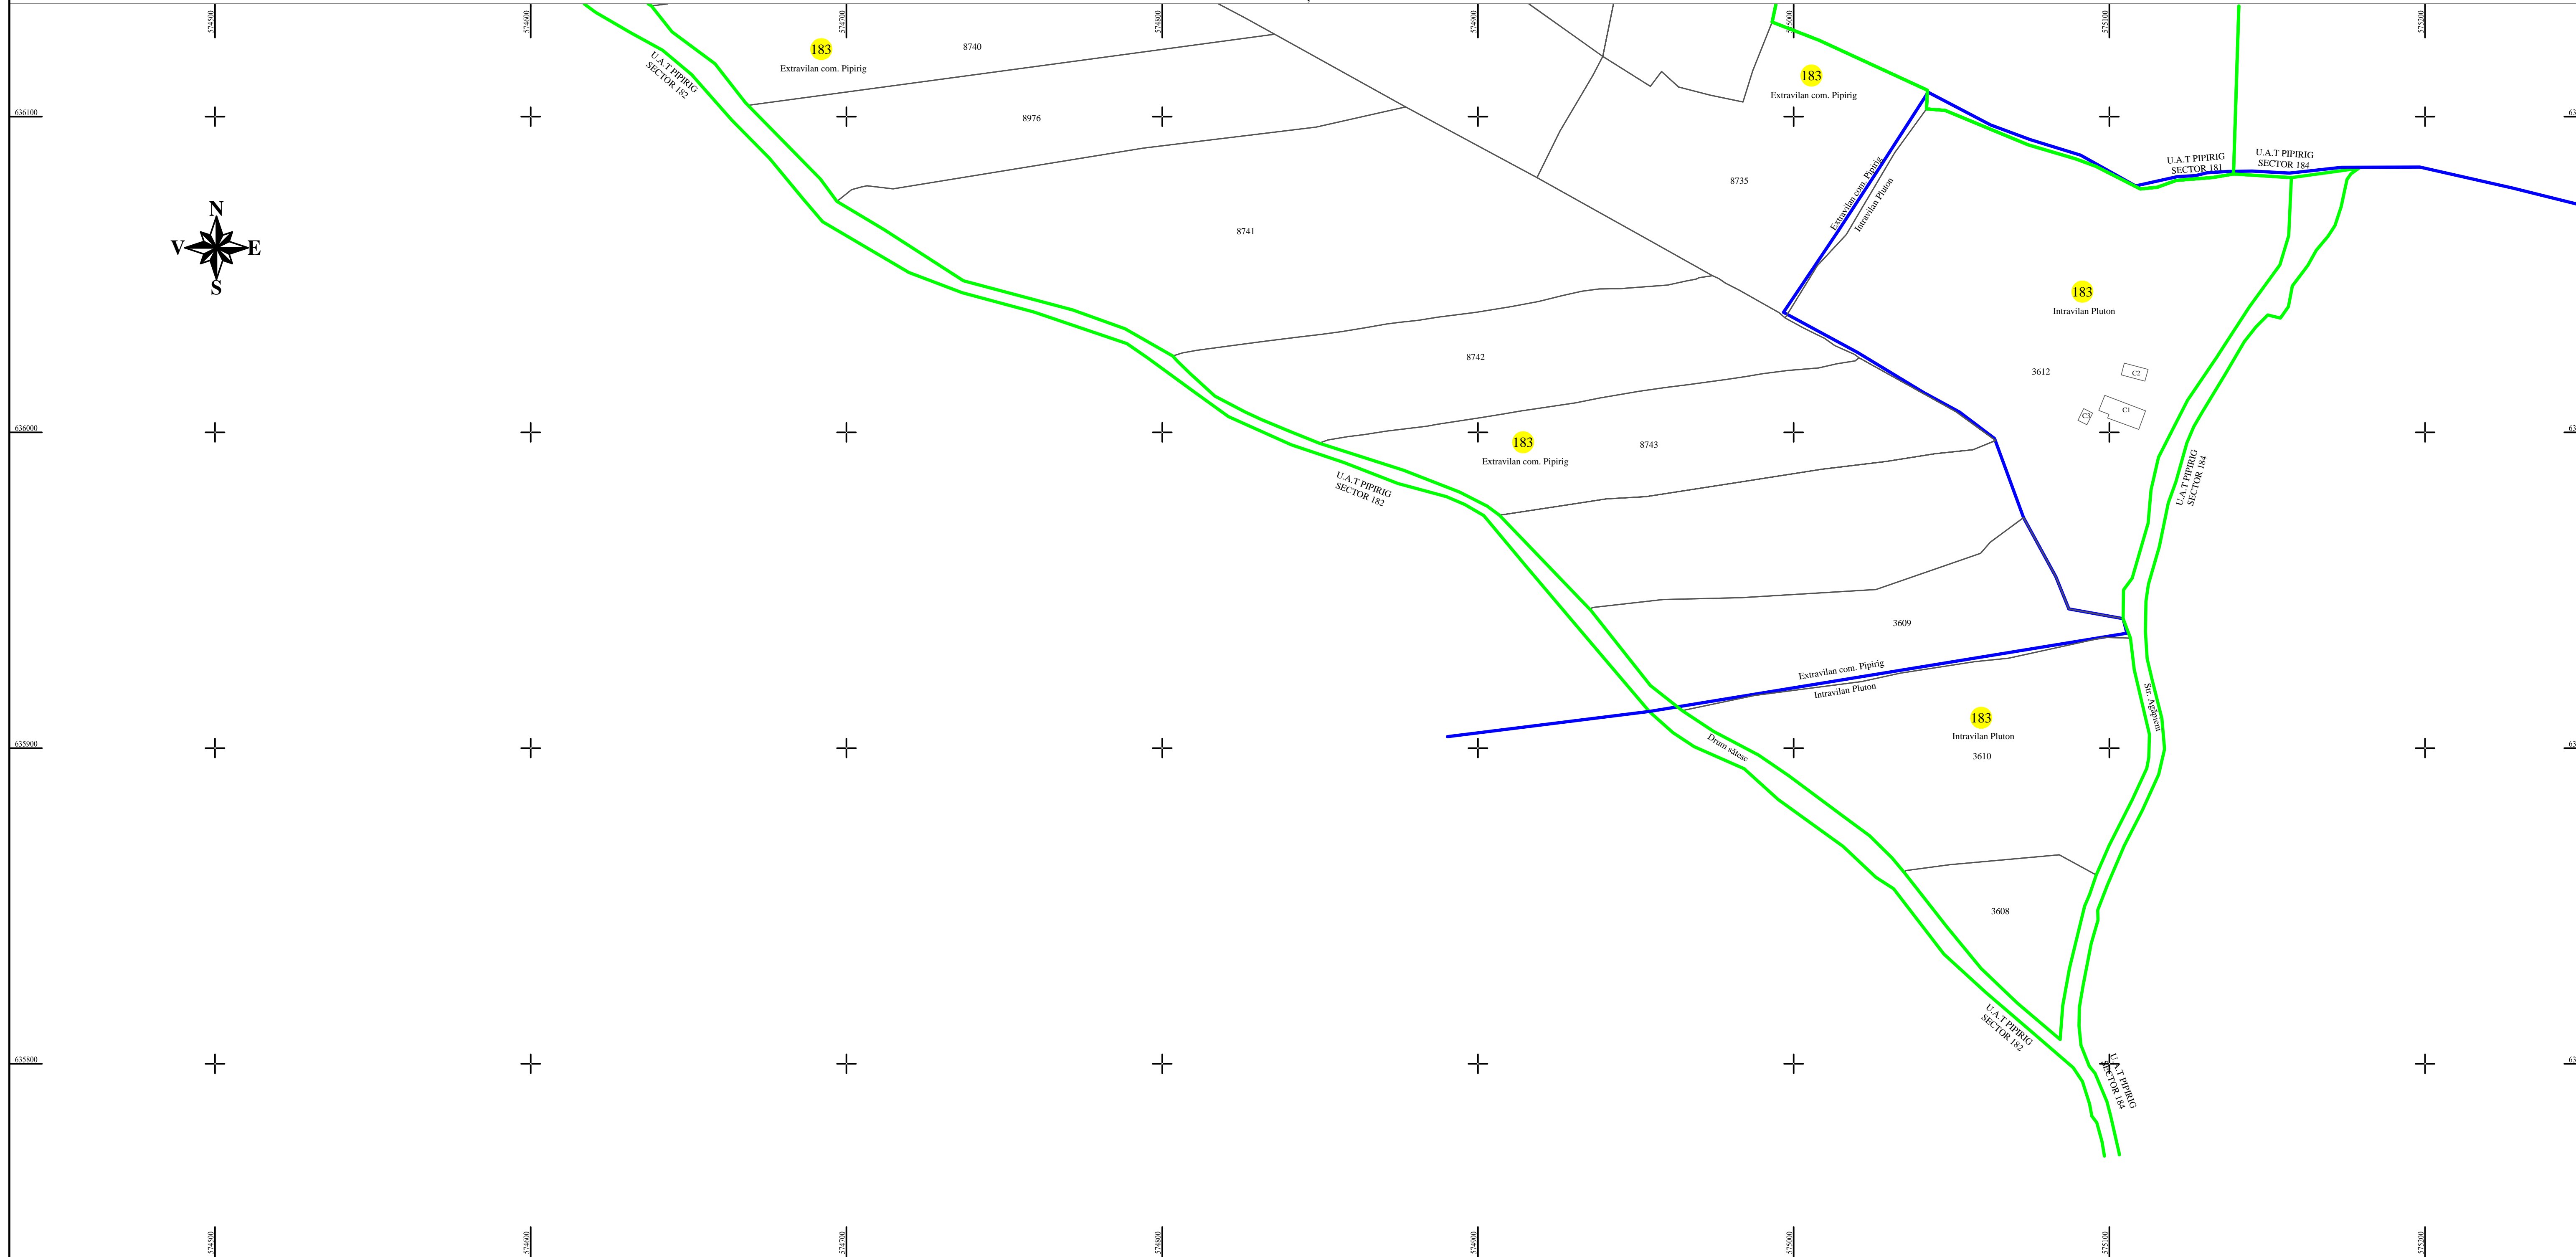

PLAN CADASTRAL
U.A.T. PIPIRIG, JUD. NEAMT, SECTOR NR. 183
 SCARA 1:1000
 SISTEM DE PROIECTIE STEREO-70

LEGENDA:

Sector cadastral	— (green line)
Limita imobil	— (black line)
Limita intravilan	— (blue line)
Numar sector	183
ID imobil	722

Întocmit:
SC TOPOPREST SRL

Data întocmirii:
OCTOMBRIE 2023

Lucrări de înregistrare sistematică UAT PIPIRIG - DOCUMENTE TEHNICE ALE CADASTRULUI SPRE PUBLICARE
 SC TOPOPREST SRL - document semnat electronic
 SC TOPOPREST SRL - CERTIFICAT DE AUTORIZARE CLASA I SERIA RO-B-J NR. 1804
 MIRCEA AFRASINEI - CERTIFICAT DE AUTORIZARE CATEGORIA D SERIA RO-B-F NR. 0976