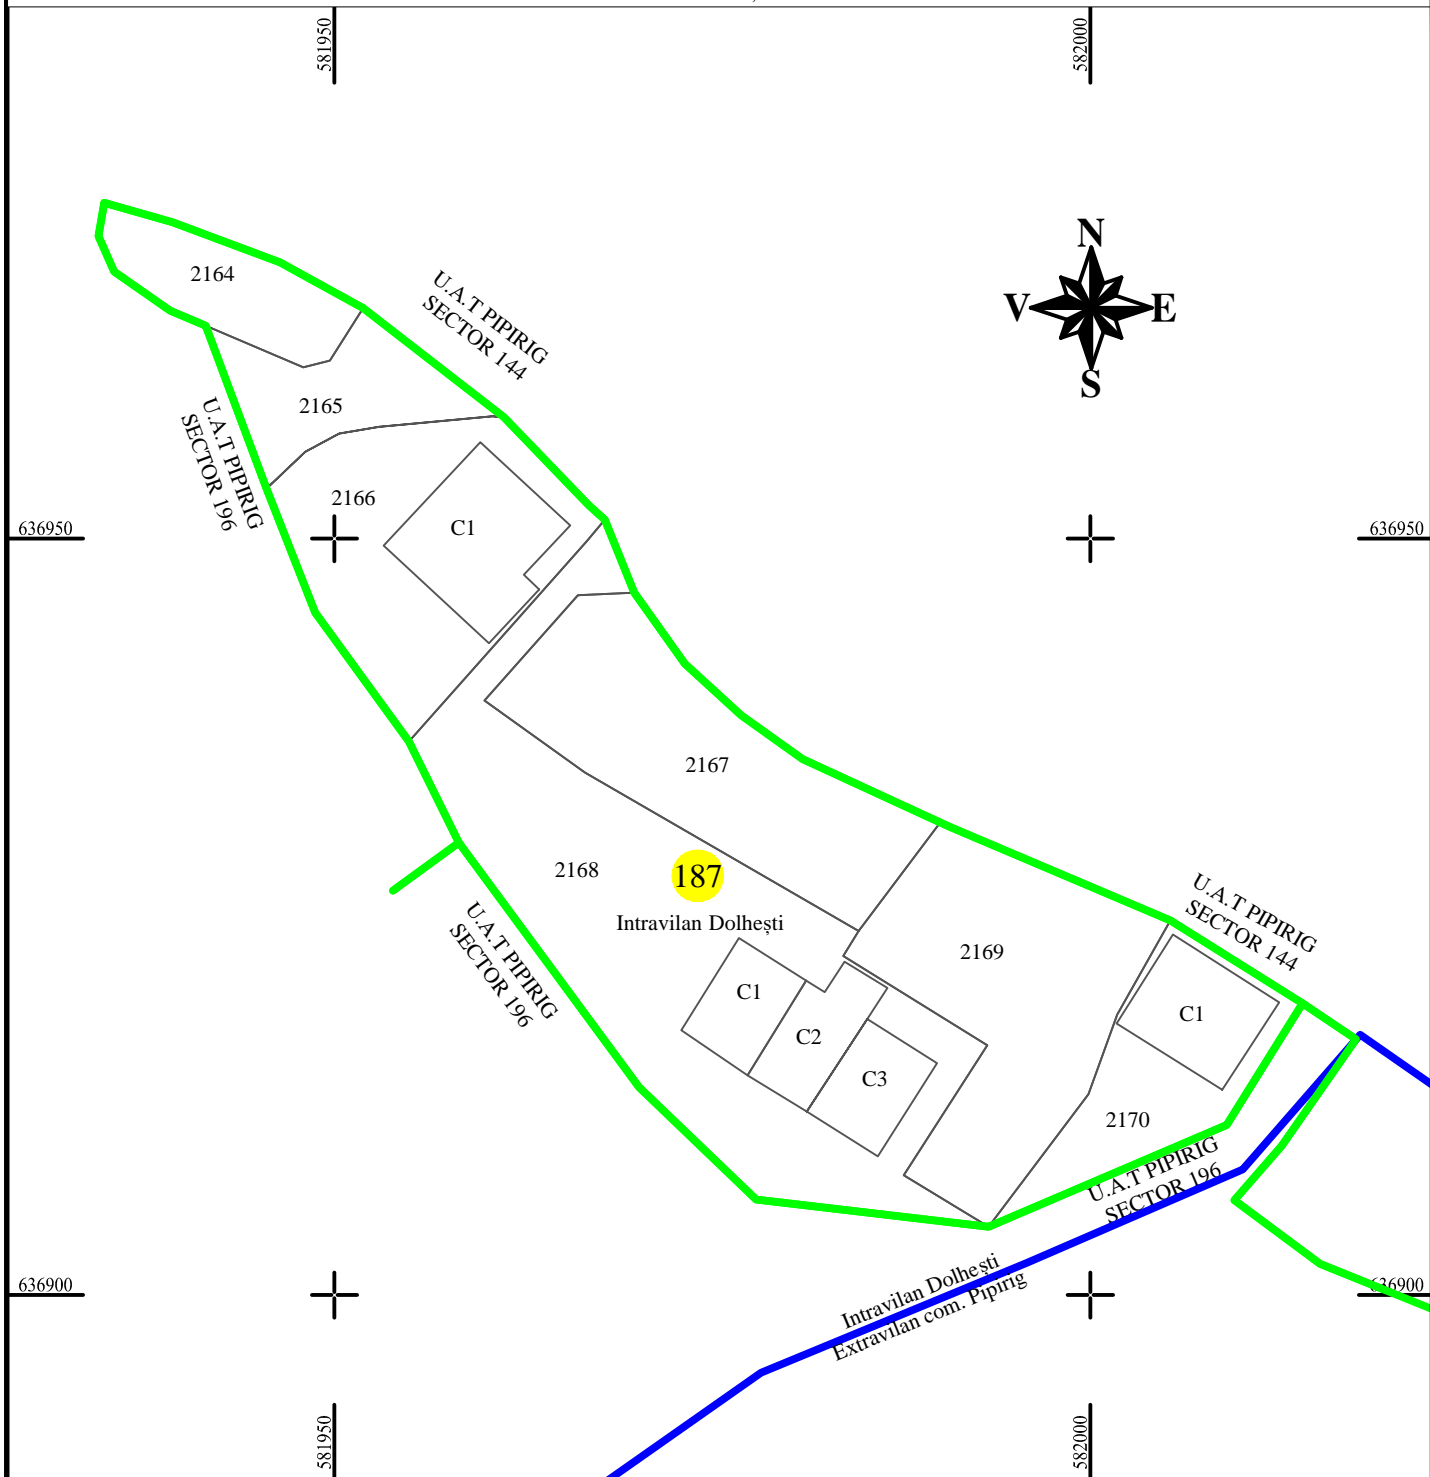

PLAN CADASTRAL
U.A.T. PIPIRIG, JUD. NEAMT, SECTOR NR. 187
 SCARA 1:500
 SISTEM DE PROIECTIE STEREO-70

Întocmit:
SC TOPOPREST SRL

Data întocmirii:
OCTOMBRIE 2023

Lucrări de înregistrare sistematică UAT PIPIRIG - DOCUMENTE TEHNICE ALE
 CADASTRULUI SPRE PUBLICARE
 SC TOPOPREST SRL - document semnat electronic
 SC TOPOPREST SRL - CERTIFICAT DE AUTORIZARE CLASA I SERIA RO-B-J
 NR. 1804
 MIRCEA AFRASINEI - CERTIFICAT DE AUTORIZARE CATEGORIA D SERIA
 RO-B-F NR. 0976

LEGENDA:	
Sector cadastral	
Limita imobil	
Limita intravilan	
Numar sector	187
ID imobil	722