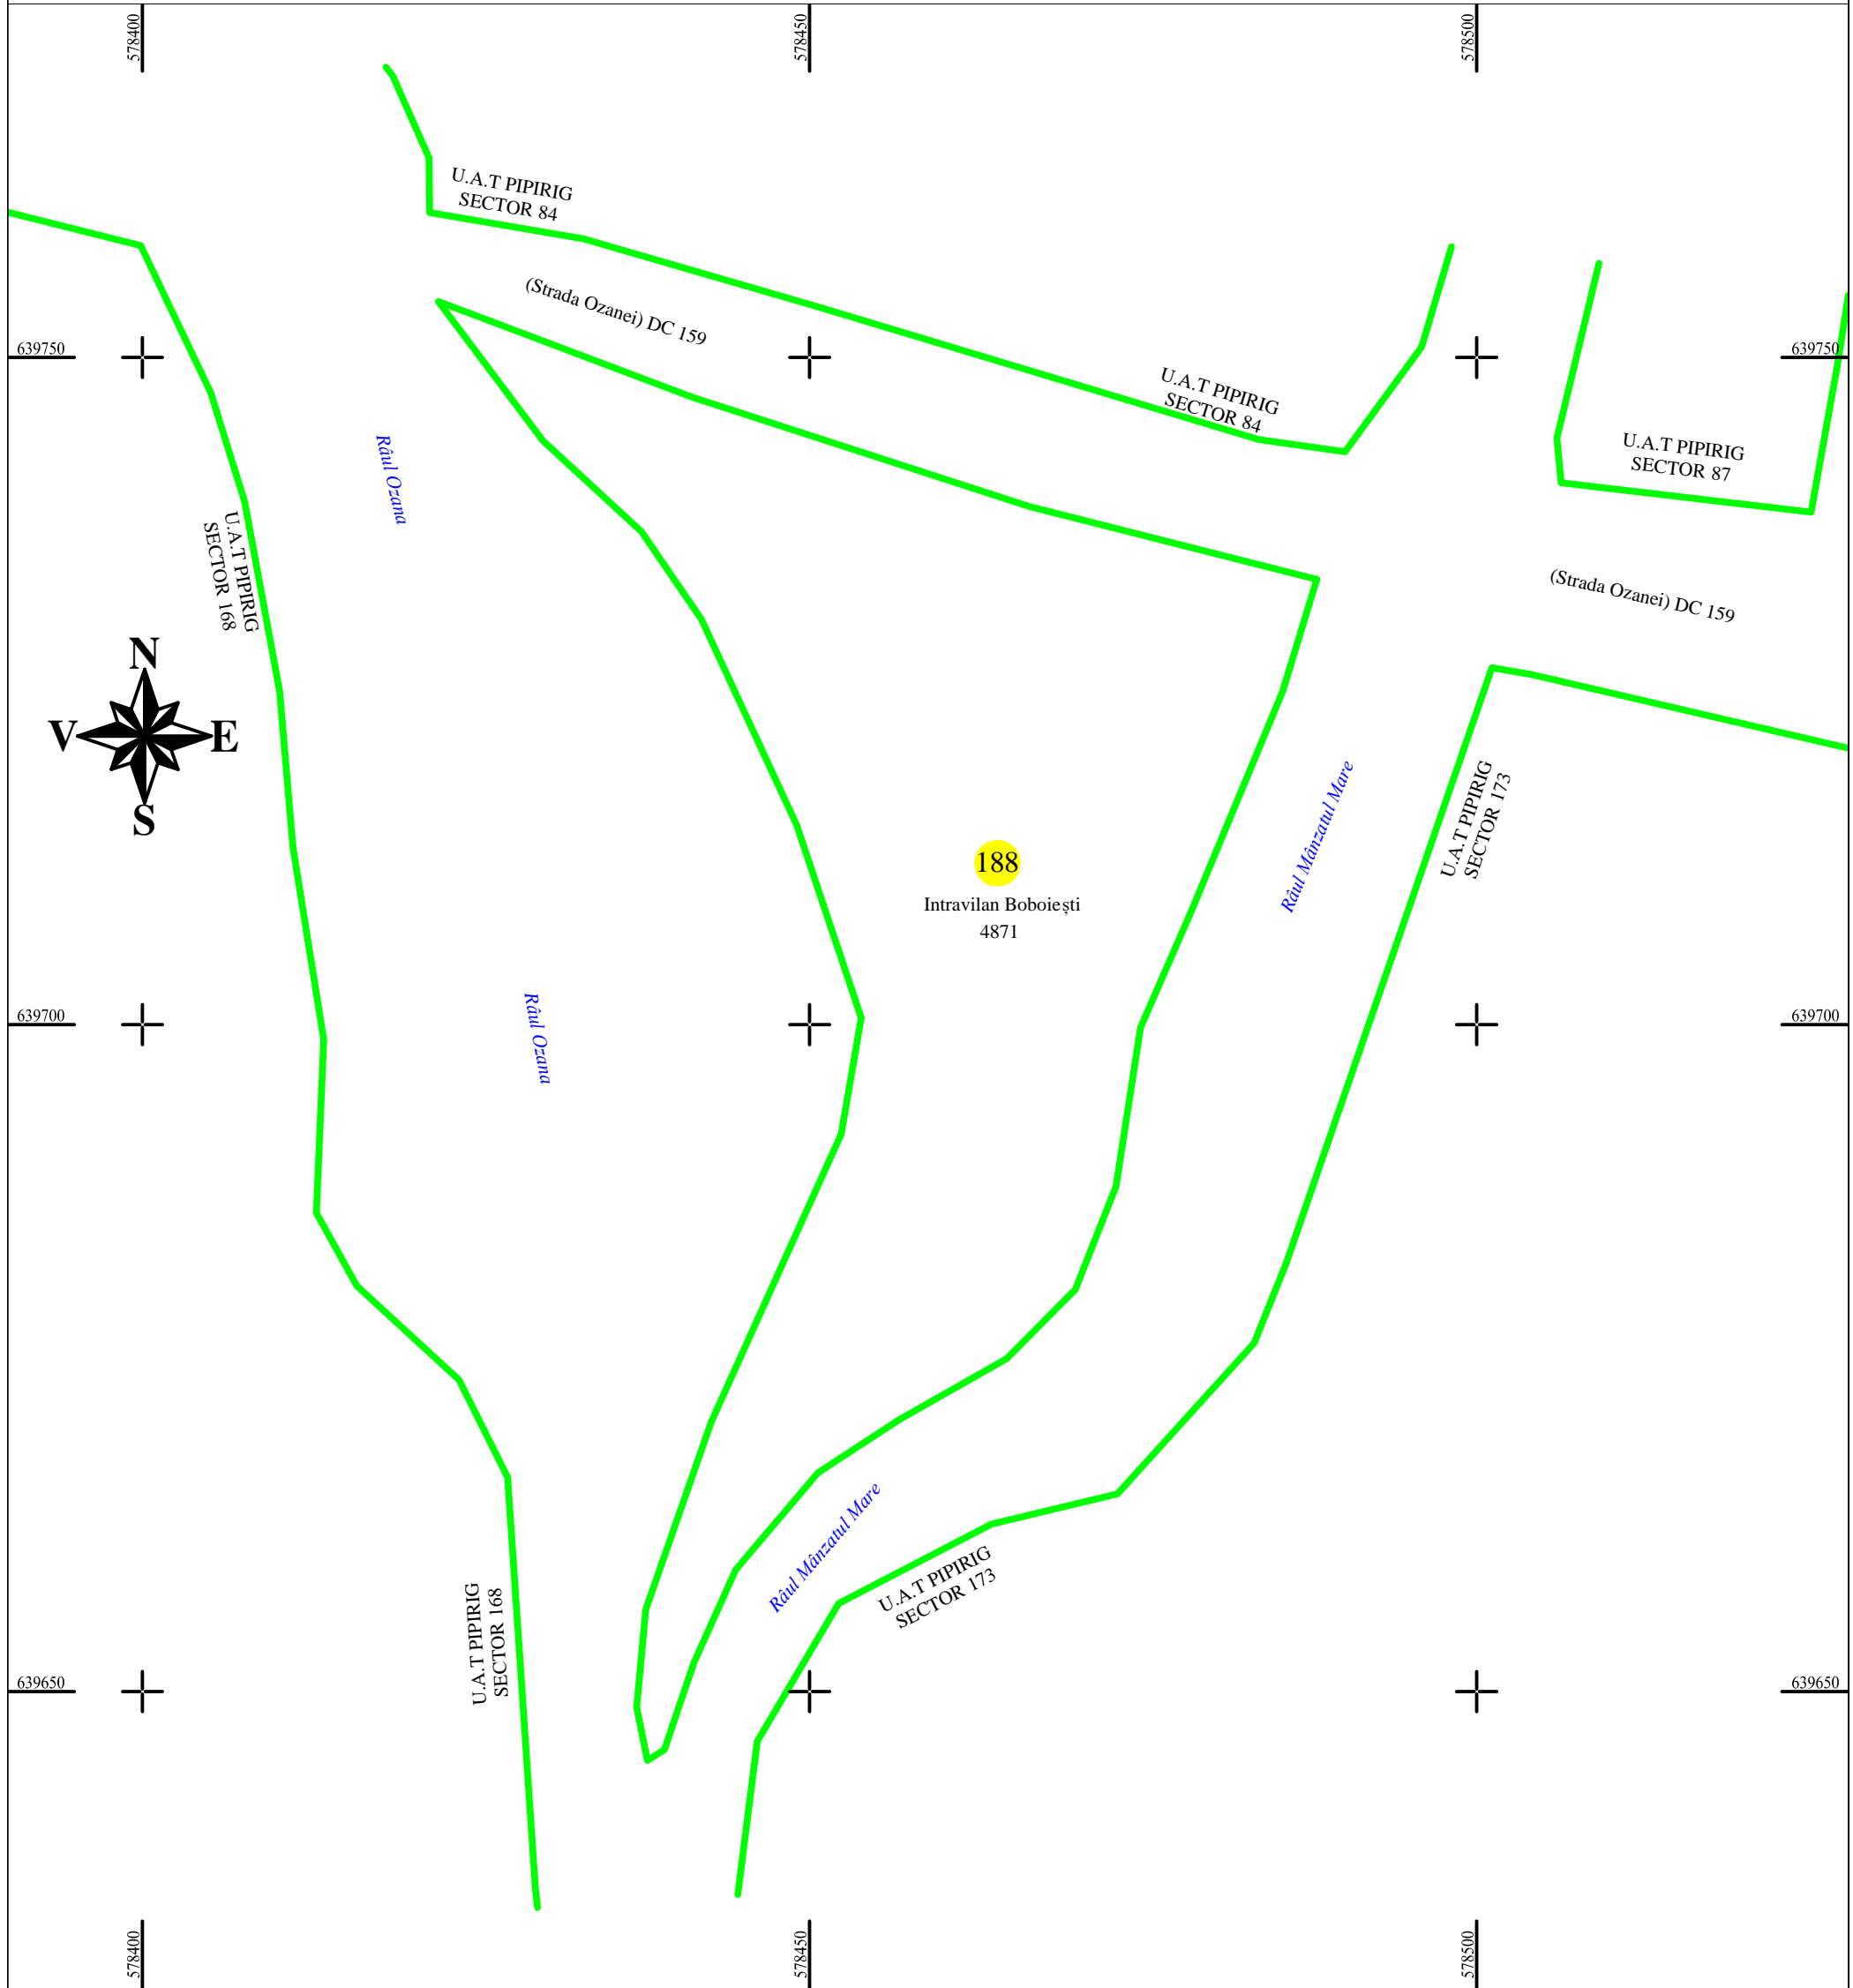

PLAN CADASTRAL
U.A.T. PIPIRIG, JUD. NEAMT, SECTOR NR. 188
 SCARA 1:500
 SISTEM DE PROIECTIE STEREO-70

Întocmit:
SC TOPOPREST SRL

Data întocmirii:
IANUARIE 2024

Lucrări de înregistrare sistematică UAT PIPIRIG - DOCUMENTE TEHNICE ALE CADASTRULUI SPRE PUBLICARE
 SC TOPOPREST SRL - document semnat electronic
 SC TOPOPREST SRL - CERTIFICAT DE AUTORIZARE CLASA I SERIA RO-B-J NR. 1804
 MIRCEA AFRASINEI - CERTIFICAT DE AUTORIZARE CATEGORIA D SERIA RO-B-F NR. 0976

LEGENDA:	
Sector cadastral	
Limita imobil	
Limita intravilan	
Numar sector	188
ID imobil	722