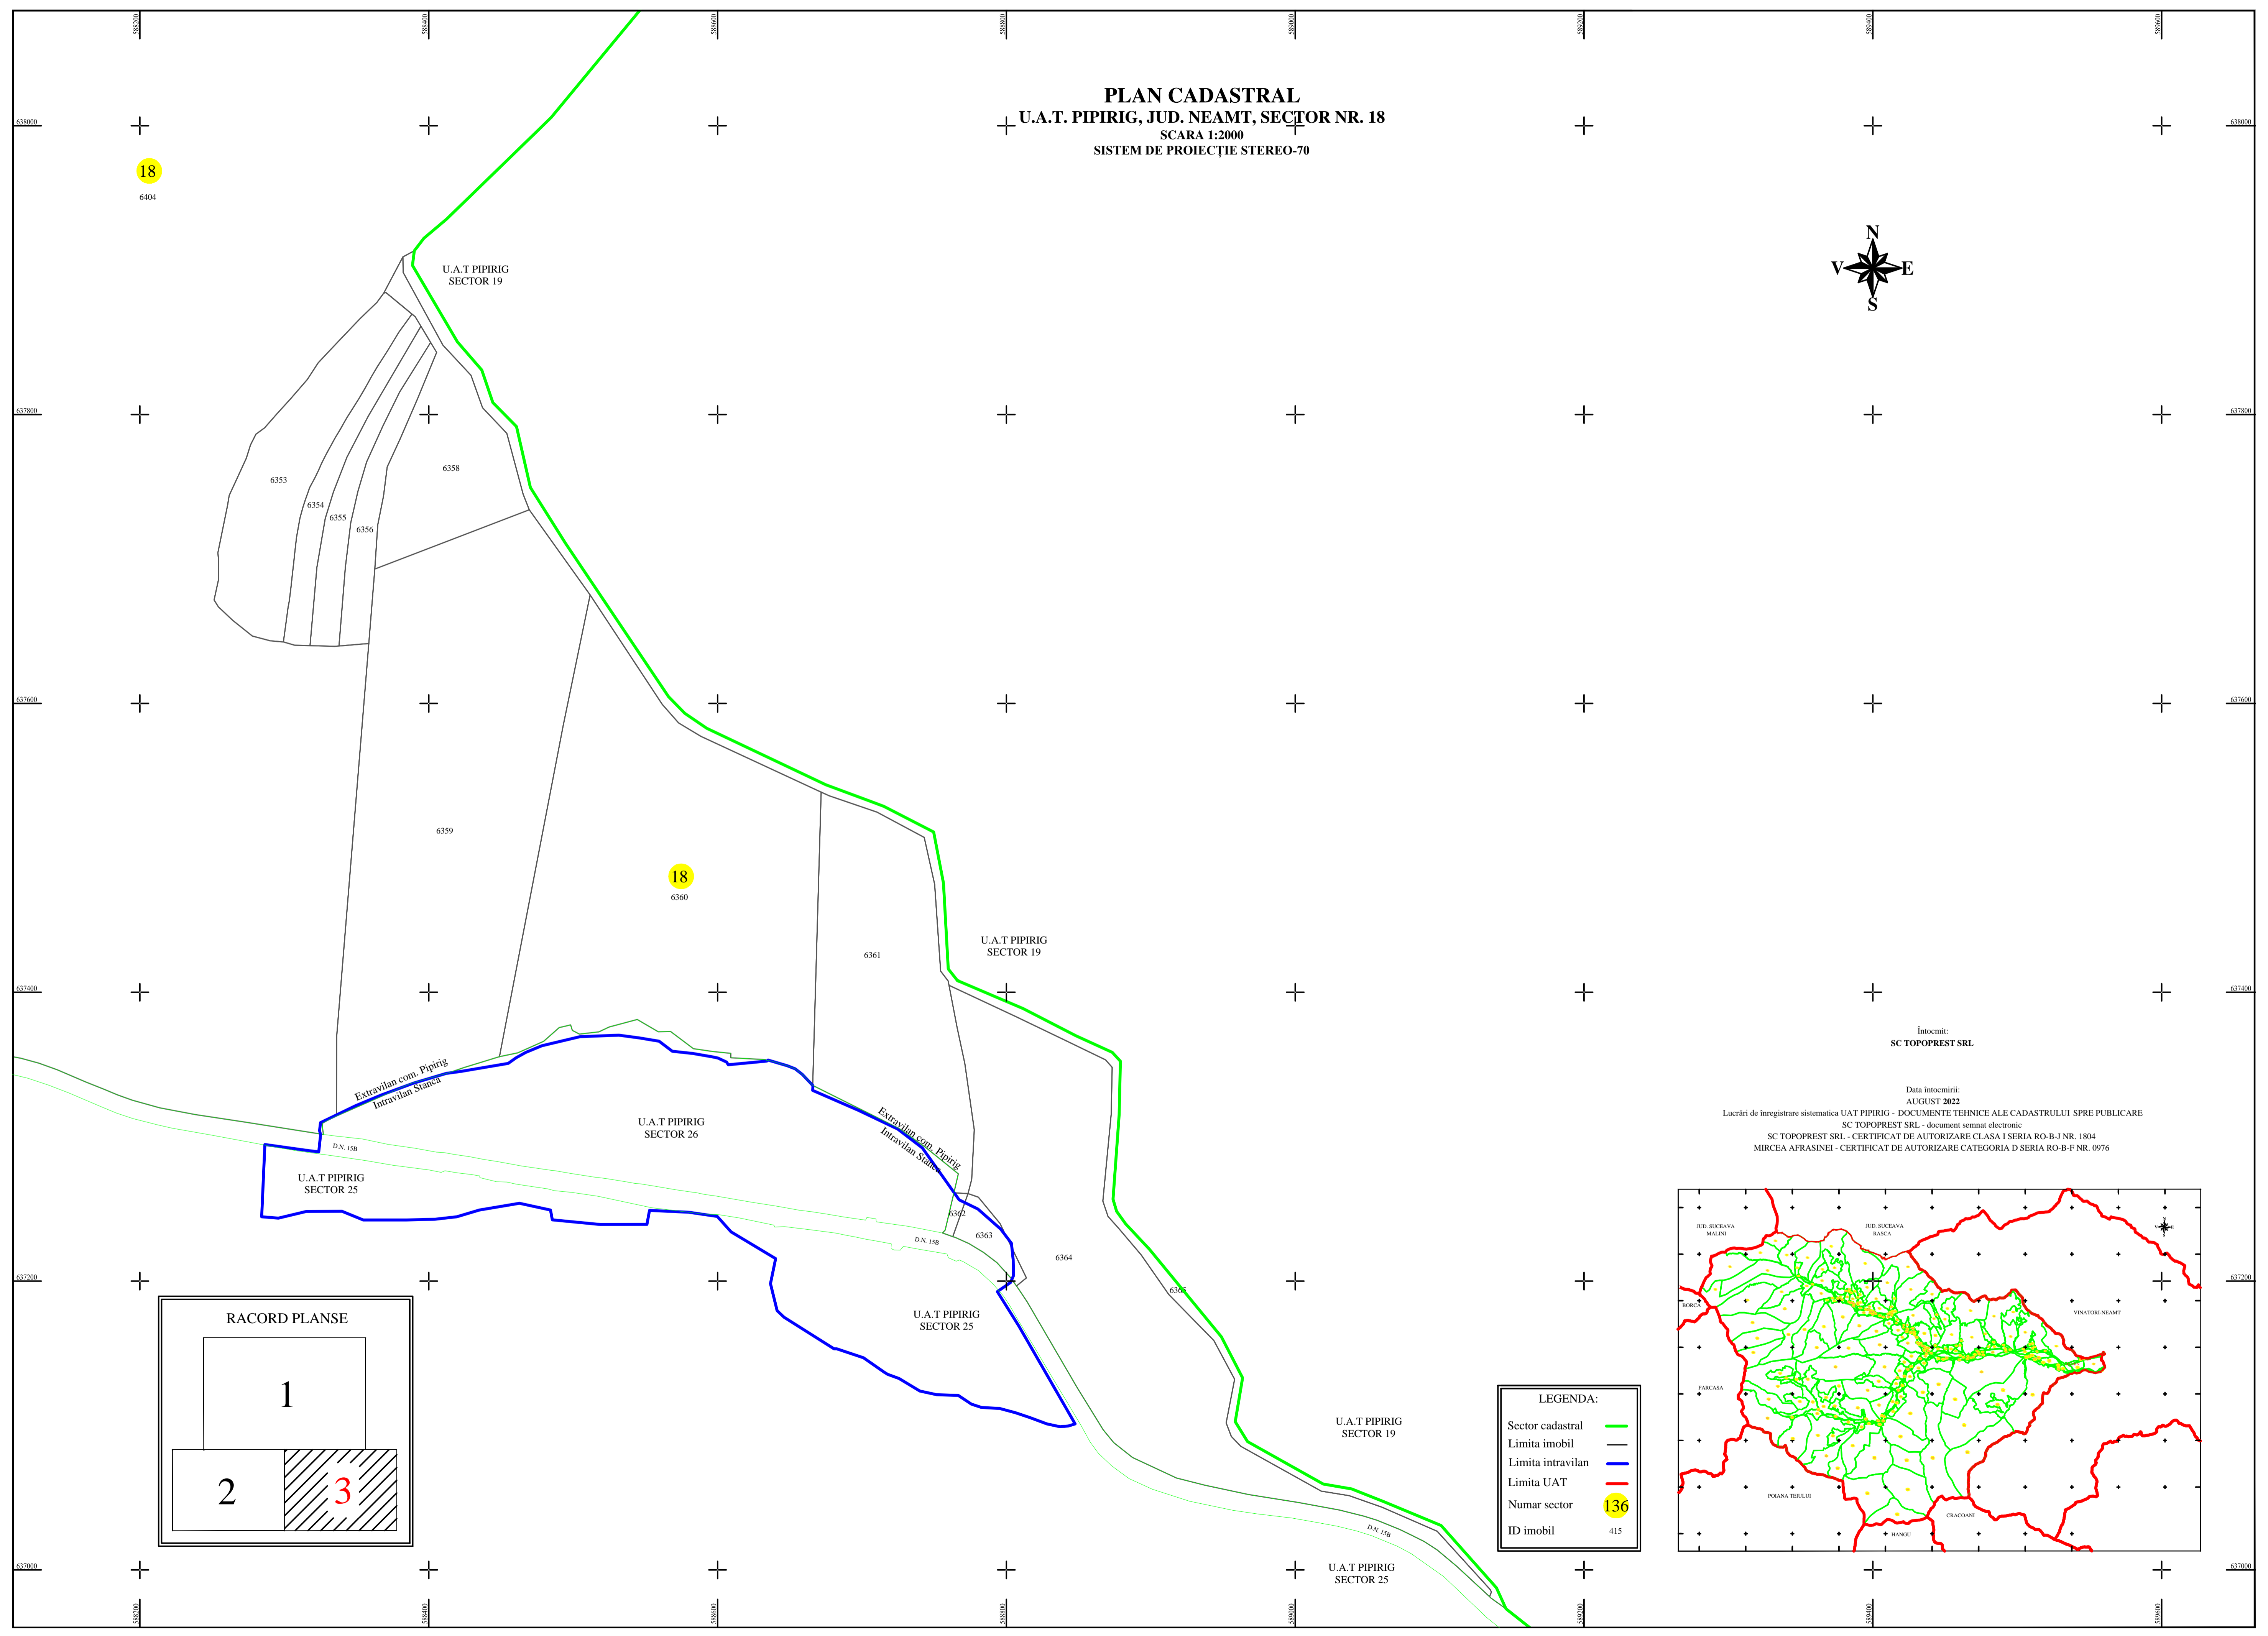

PLAN CADASTRAL
U.A.T. PIPIRIG, JUD. NEAMT, SECTOR NR. 18
 SCARA 1:2000
 SISTEM DE PROIECTIE STEREO-70

Intocmit:
SC TOPOPREST SRL

Data intocmirii:
 AUGUST 2022
 Lucrări de înregistrare sistematică UAT PIPIRIG - DOCUMENTE TEHNICE ALE CADASTRULUI SPRE PUBLICARE
 SC TOPOPREST SRL - document semnat electronic
 SC TOPOPREST SRL - CERTIFICAT DE AUTORIZARE CLASA I SERIA RO-B-J NR. 1804
 MIRCEA AFRASINEI - CERTIFICAT DE AUTORIZARE CATEGORIA D SERIA RO-B-F NR. 0976

LEGENDA:

Sector cadastral	— (green line)
Limita imobil	— (black line)
Limita intravilan	— (blue line)
Limita UAT	— (red line)
Numar sector	136 (yellow circle)
ID imobil	415