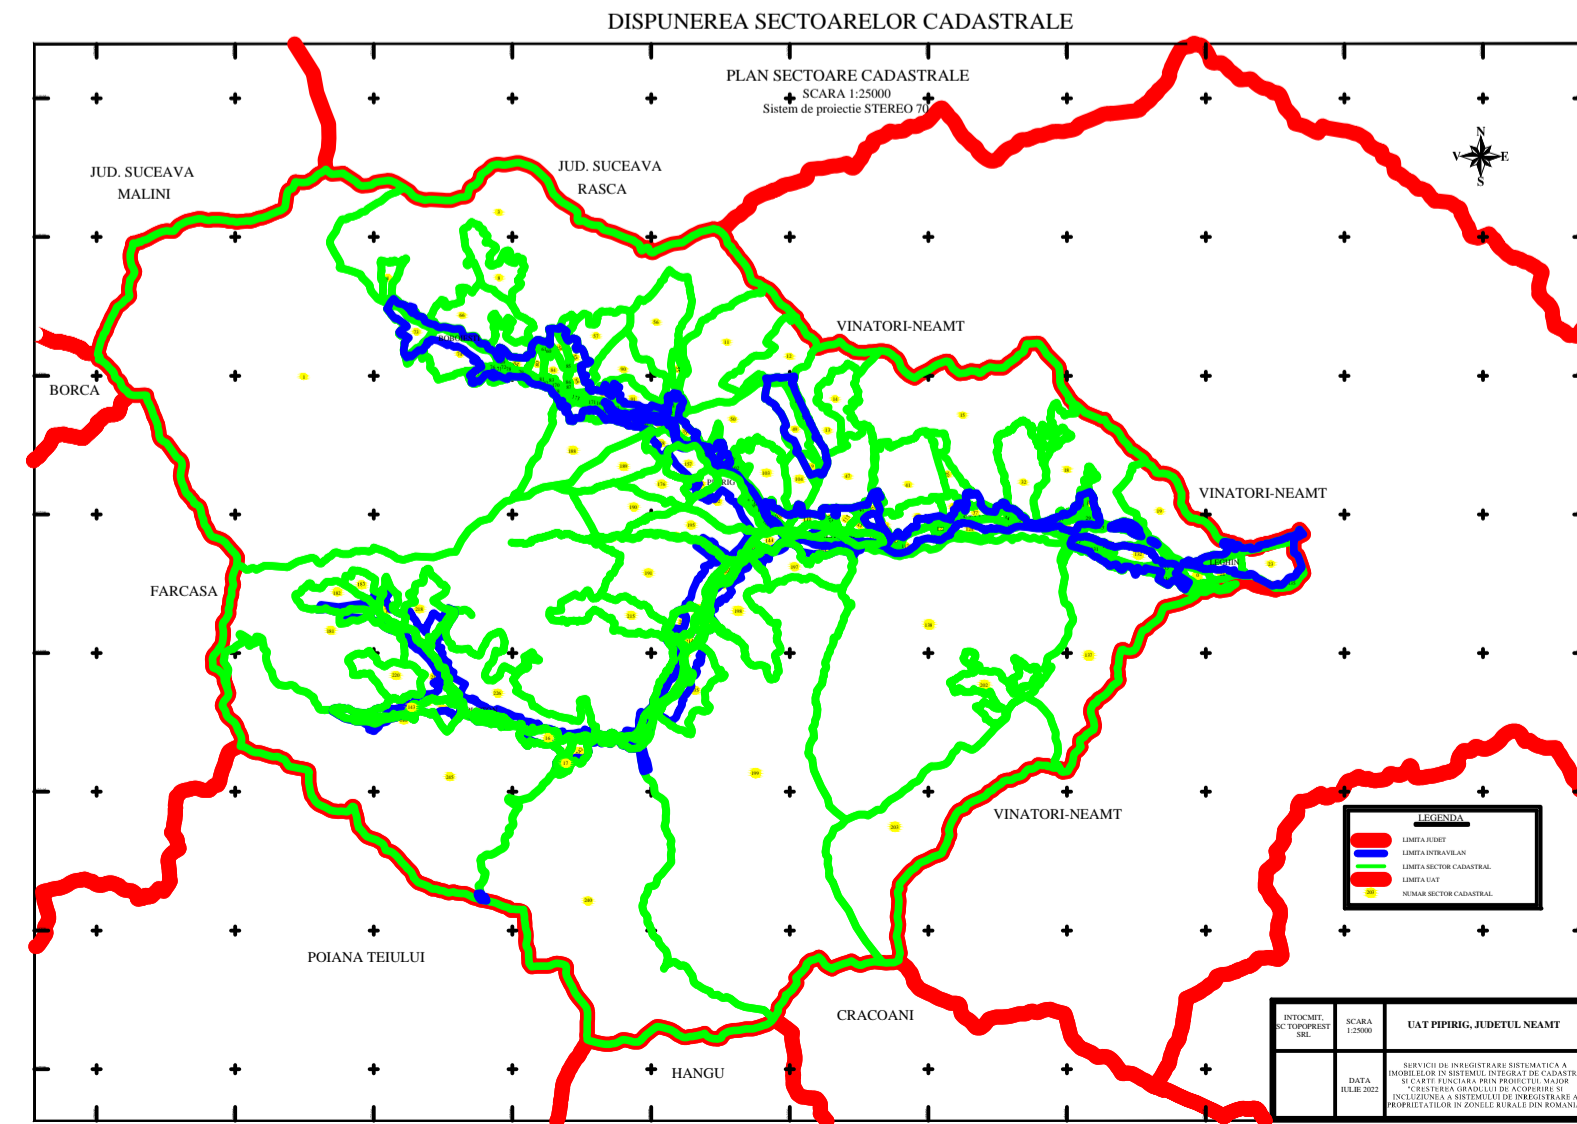

PLAN CADASTRAL
U.A.T. PIPIRIG, JUD. NEAMT, SECTOR NR. 190
 SCARA 1:1000
 SISTEM DE PROIECTIE STEREO-70

LEGENDA:

Sector cadastral	— (green line)
Limita imobil	— (black line)
Limita intravilan	— (blue line)
Numar sector	190
ID imobil	722