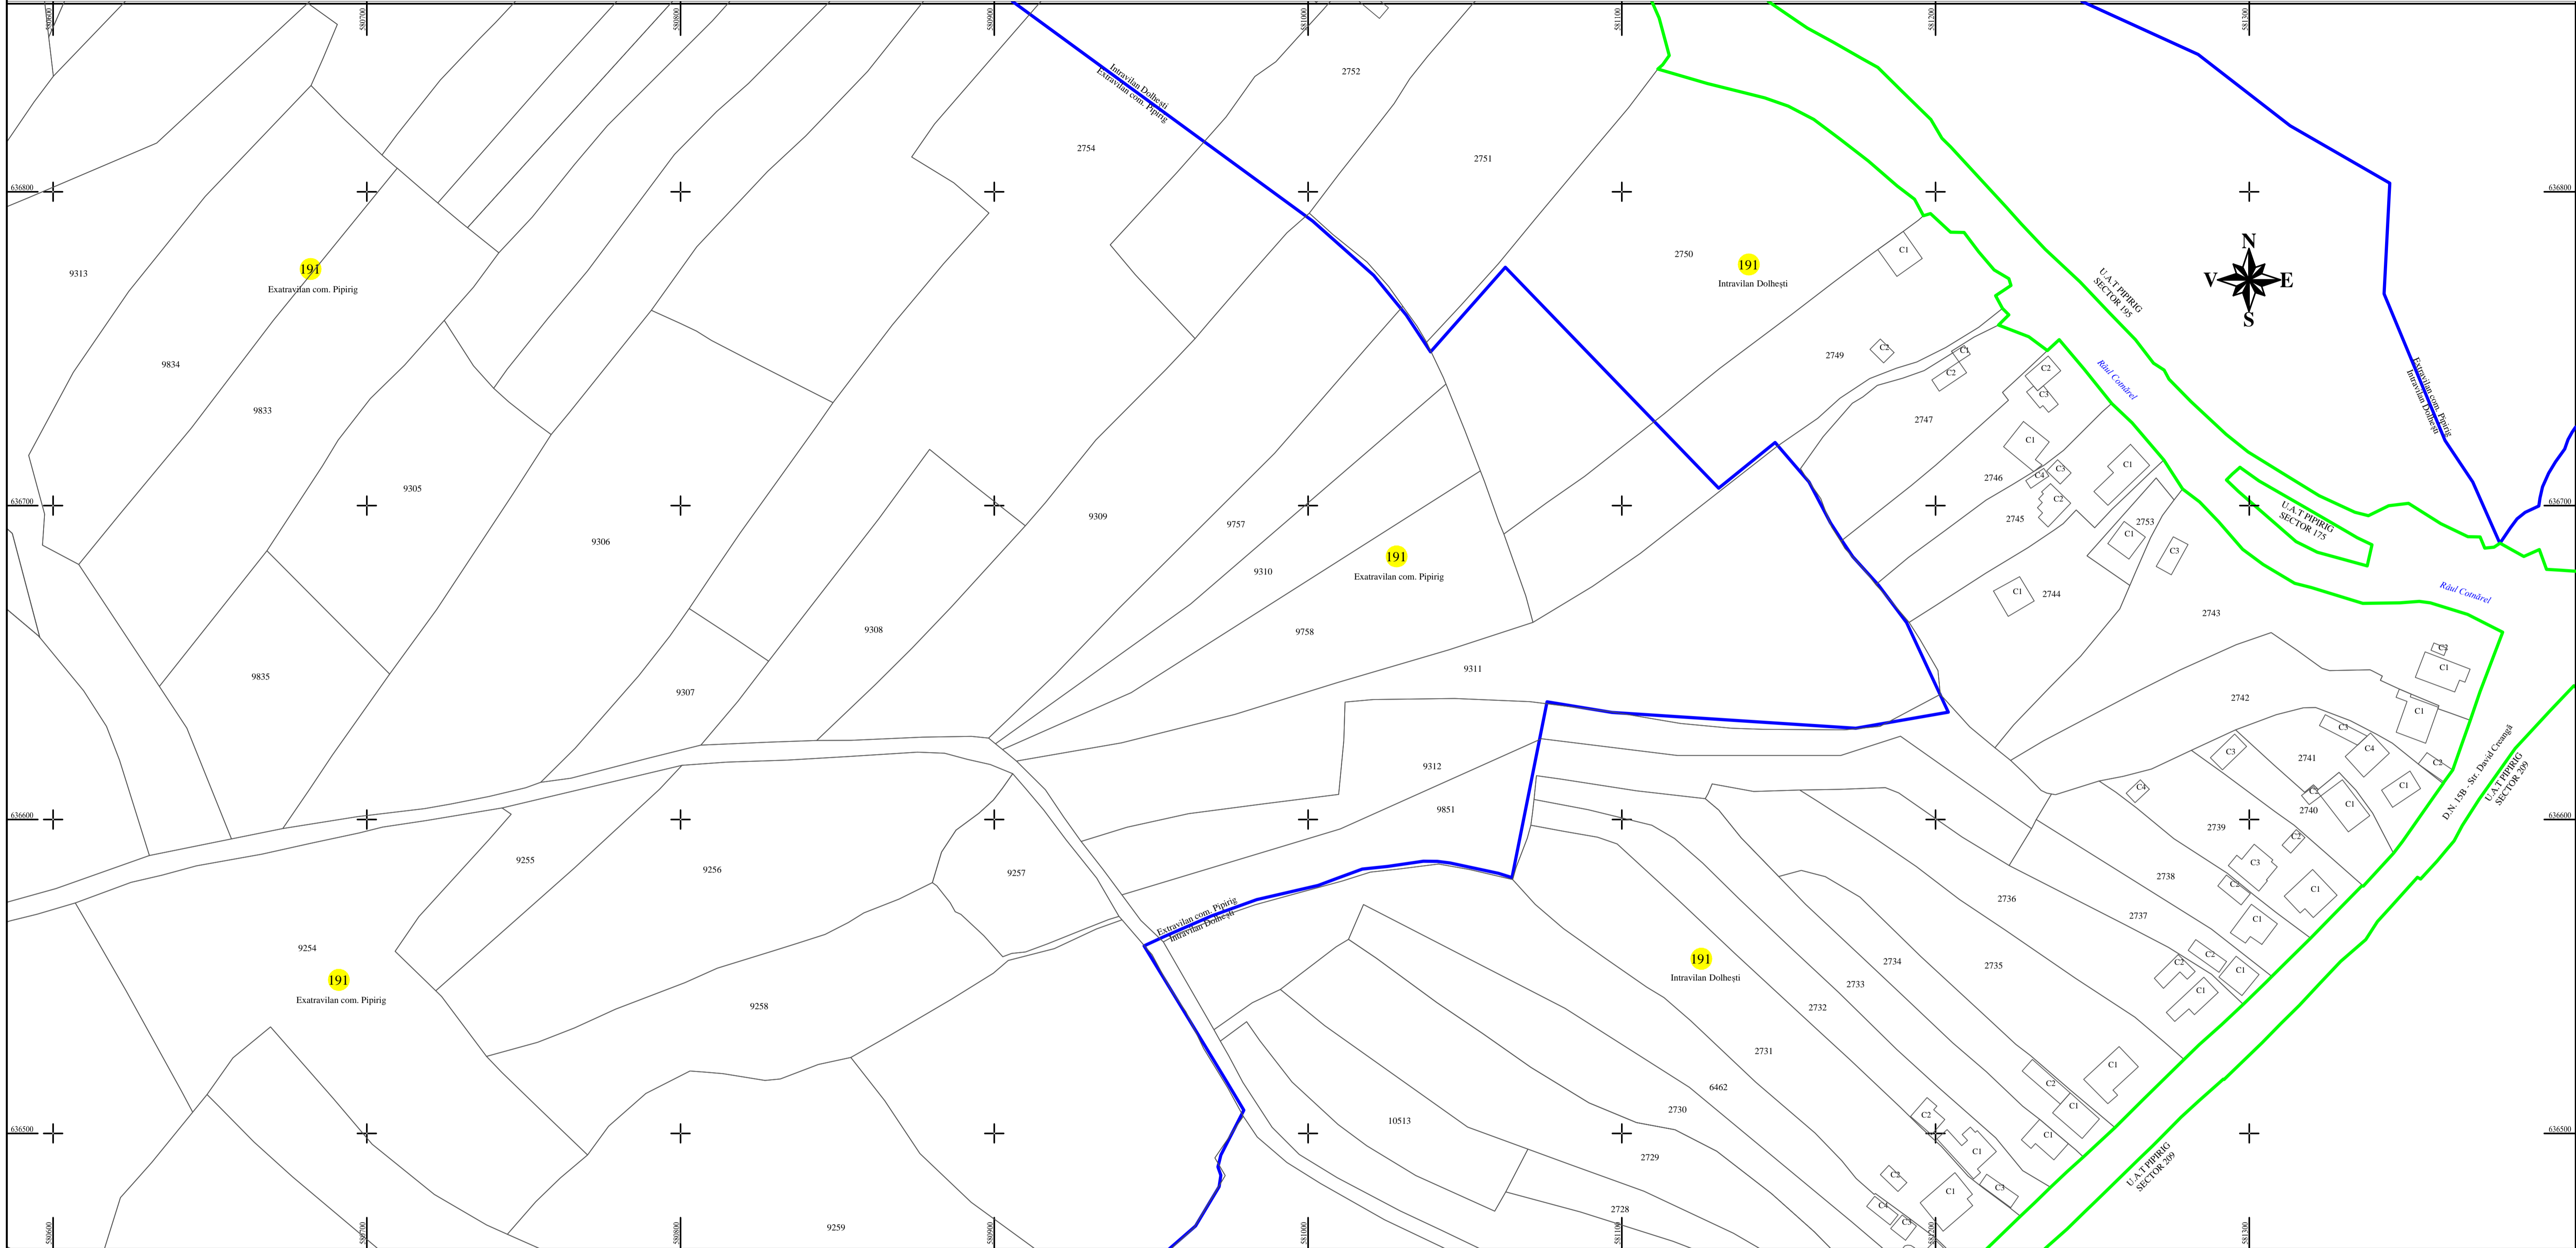

PLAN CADASTRAL
U.A.T. PIPIRIG, JUD. NEAMT, SECTOR NR. 191
 SCARA 1:1000
 SISTEM DE PROIECTIE STEREO-70

LEGENDA:

Sector cadastral	— (blue line)
Limita imobil	— (black line)
Limita intravilan	— (red line)
Numar sector	191
ID imobil	722

Întocmit:
SC TOPOPREST SRL

Data întocmirii:
OCTOMBRIE 2023

Lucrări de înregistrare sistematică UAT PIPIRIG - DOCUMENTE TEHNICE ALE CADASTRULUI SPRE PUBLICARE
 SC TOPOPREST SRL - document semnat electronic
 SC TOPOPREST SRL - CERTIFICAT DE AUTORIZARE CLASA I SERIA RO-B-J NR. 1804
 MIRCEA AFRASINEI - CERTIFICAT DE AUTORIZARE CATEGORIA D SERIA RO-B-F NR. 0976