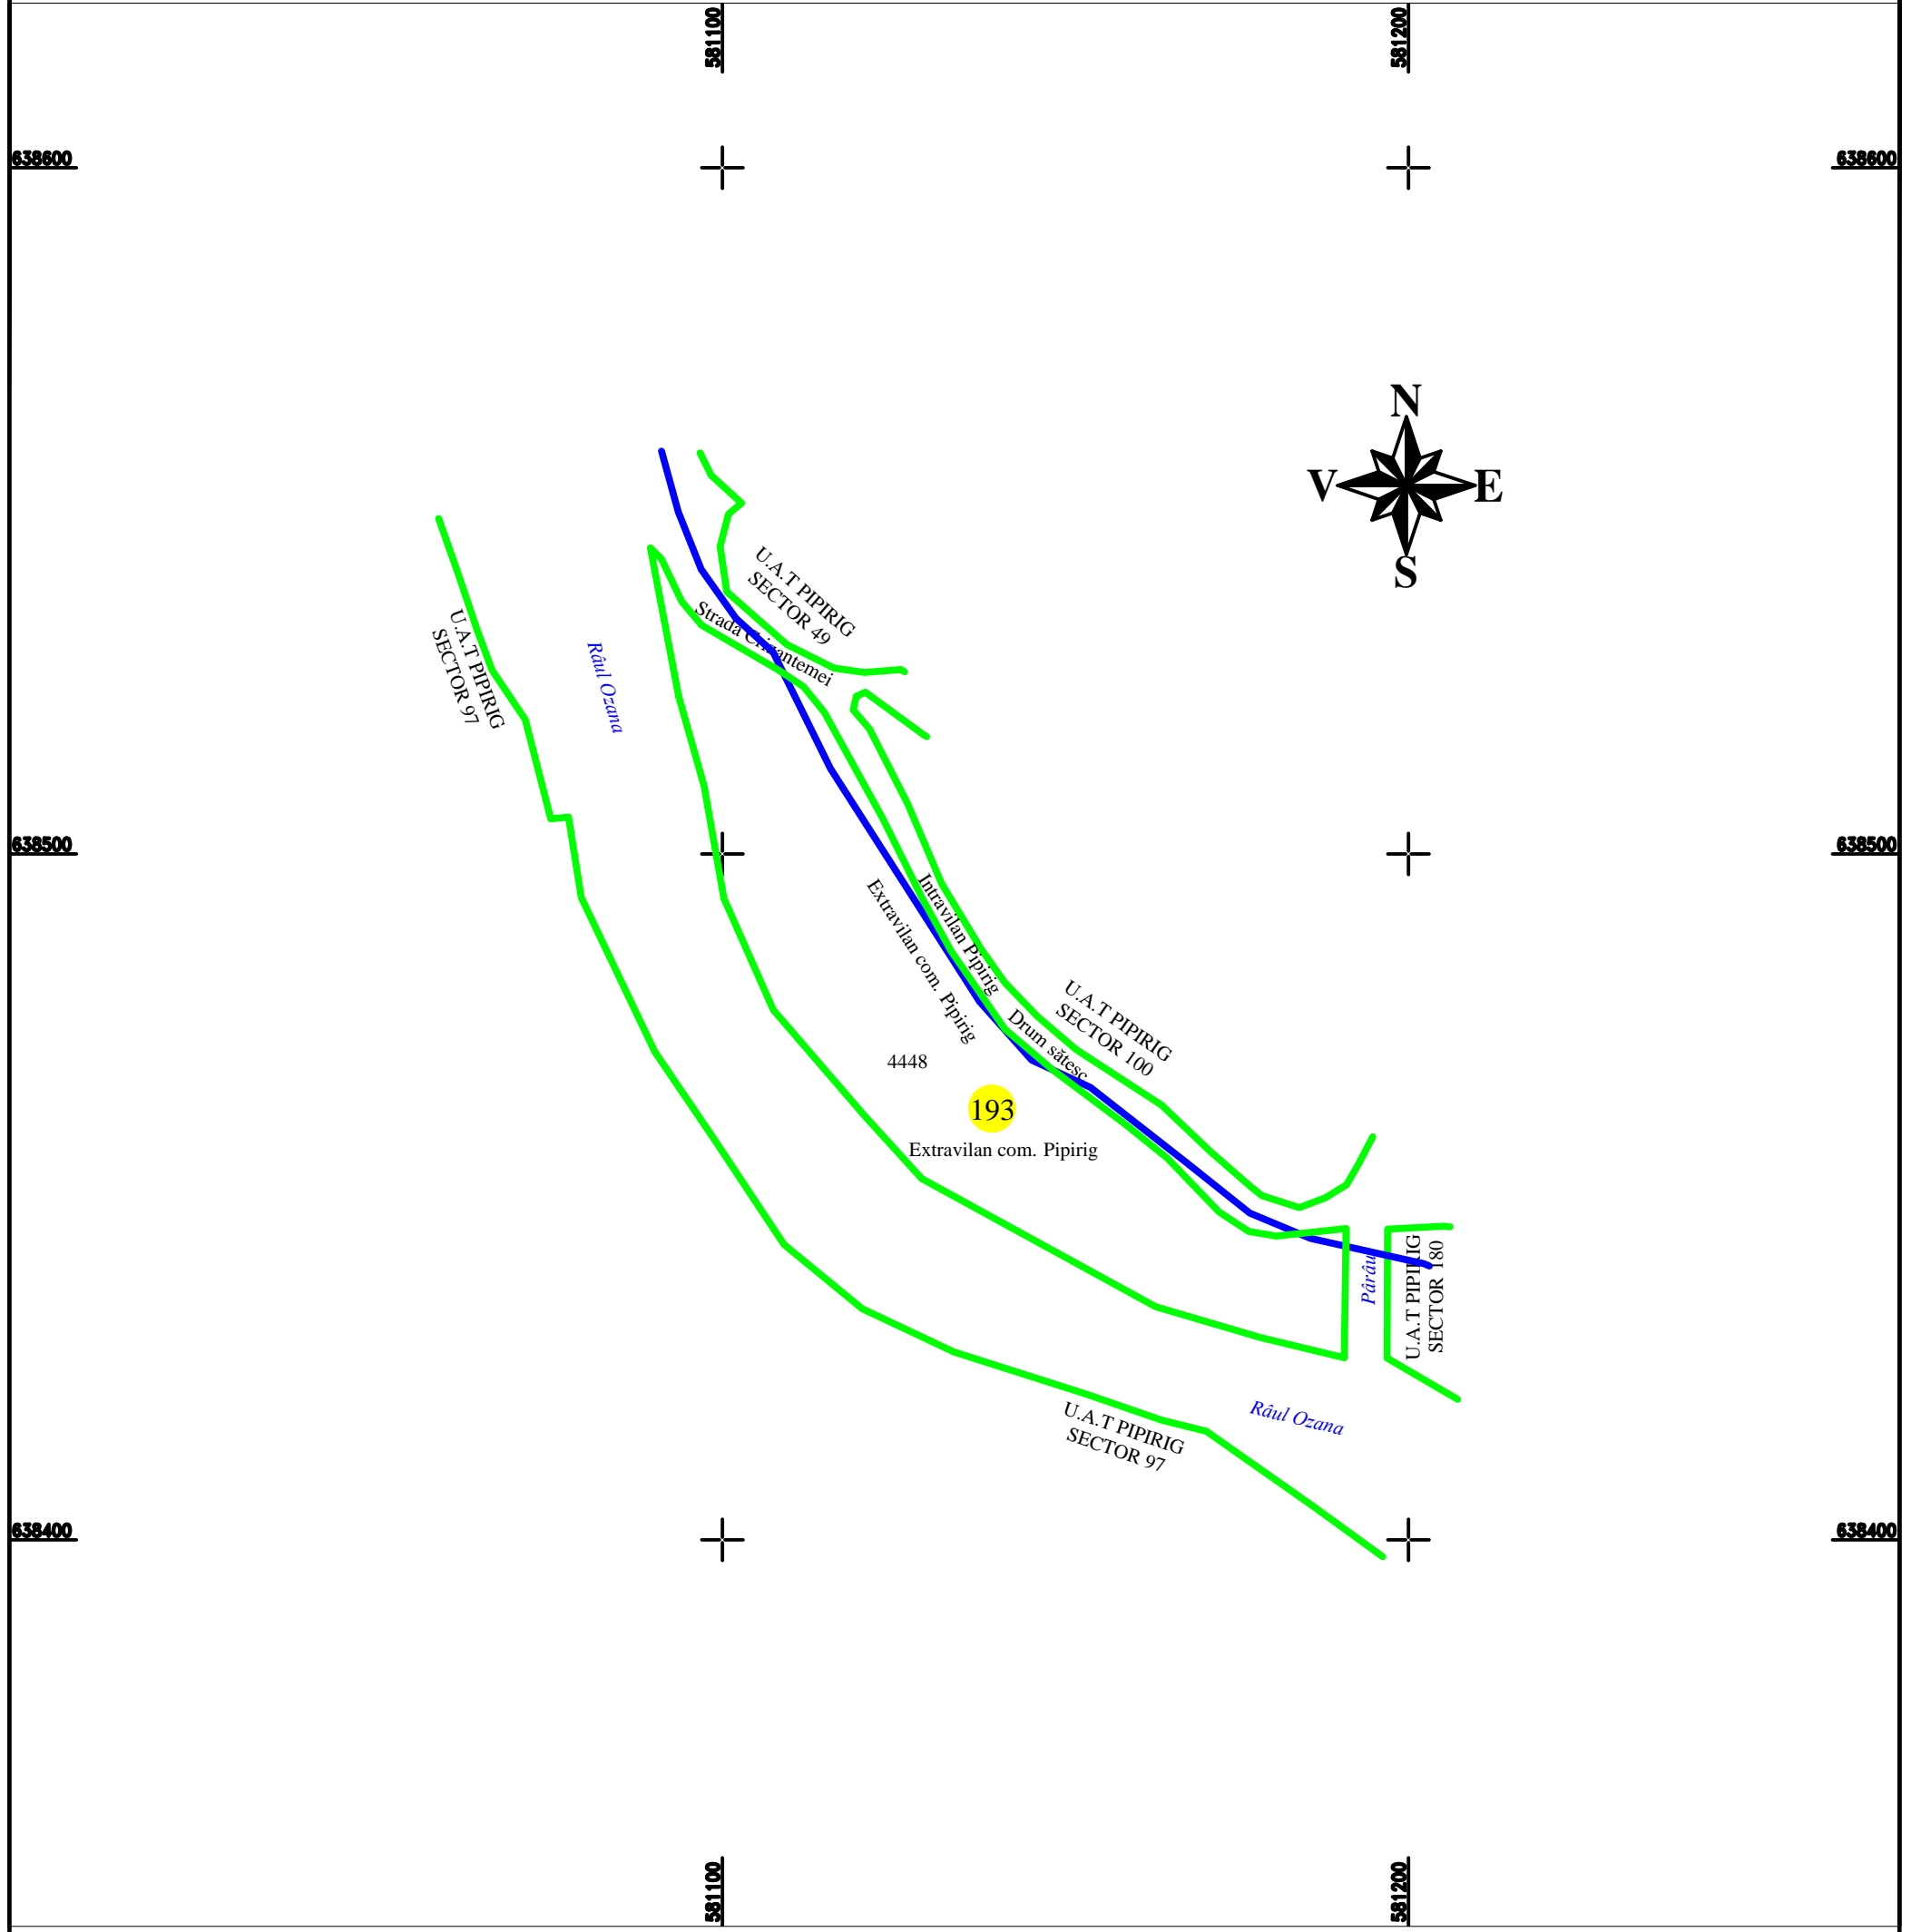

# PLAN CADASTRAL

## U.A.T. PIPIRIG, JUD. NEAMT, SECTOR NR. 193

SCARA 1:1000  
SISTEM DE PROIECTIE STEREO-70

DISPUNEREA SECTOARELOR CADASTRALE

LEGENDA:	
Sector cadastral	— (green line)
Limita imobil	— (black line)
Limita intravilan	— (blue line)
Numar sector	193 (yellow circle)
ID imobil	722 (yellow circle)

Întocmit:  
**SC TOPOPREST SRL**

Data întocmirii:  
**Martie 2024**

Lucrări de înregistrare sistematică UAT PIPIRIG - DOCUMENTE TEHNICE ALE CADASTRULUI  
SPRE PUBLICARE

SC TOPOPREST SRL - document semnat electronic

SC TOPOPREST SRL - CERTIFICAT DE AUTORIZARE CLASA I SERIA RO-B-J NR. 1804

MIRCEA AFRASINEI - CERTIFICAT DE AUTORIZARE CATEGORIA D SERIA RO-B-F NR. 0976

LEGENDA	
— (red line)	Sector cadastral
— (blue line)	Limita intravilan
● (yellow circle)	Numar sector