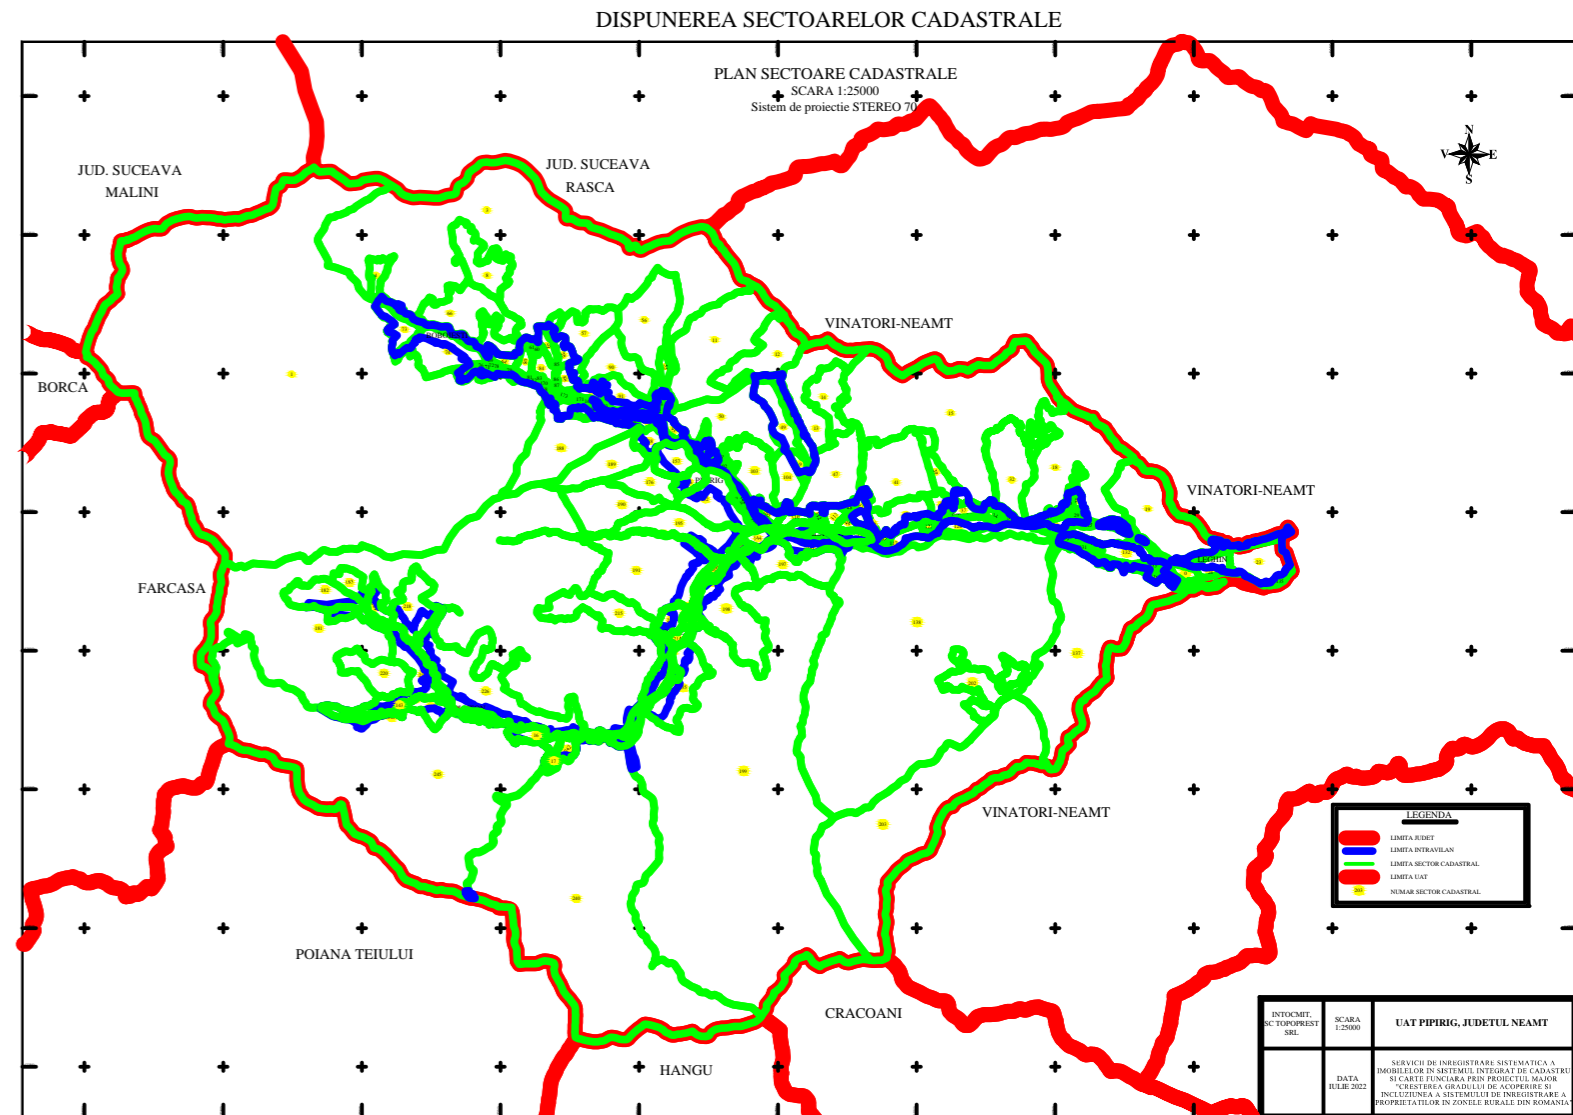

LEGENDA:

Sector cadastral	— (green line)
Limita imobil	— (black line)
Limita intravilan	— (blue line)
Numar sector	198
ID imobil	722

Întocmit:
SC TOPOPREST SRL

Data întocmirii:
OCTOMBRIE 2023

Lucrări de înregistrare sistematică UAT PIPIRIG - DOCUMENTE TEHNICE ALE CADASTRULUI SPRE PUBLICARE
SC TOPOPREST SRL - document semnat electronic
SC TOPOPREST SRL - CERTIFICAT DE AUTORIZARE CLASA I SERIA RO-B-J NR. 1804
MIRCEA AFRASINEI - CERTIFICAT DE AUTORIZARE CATEGORIA D SERIA RO-B-F NR. 0976