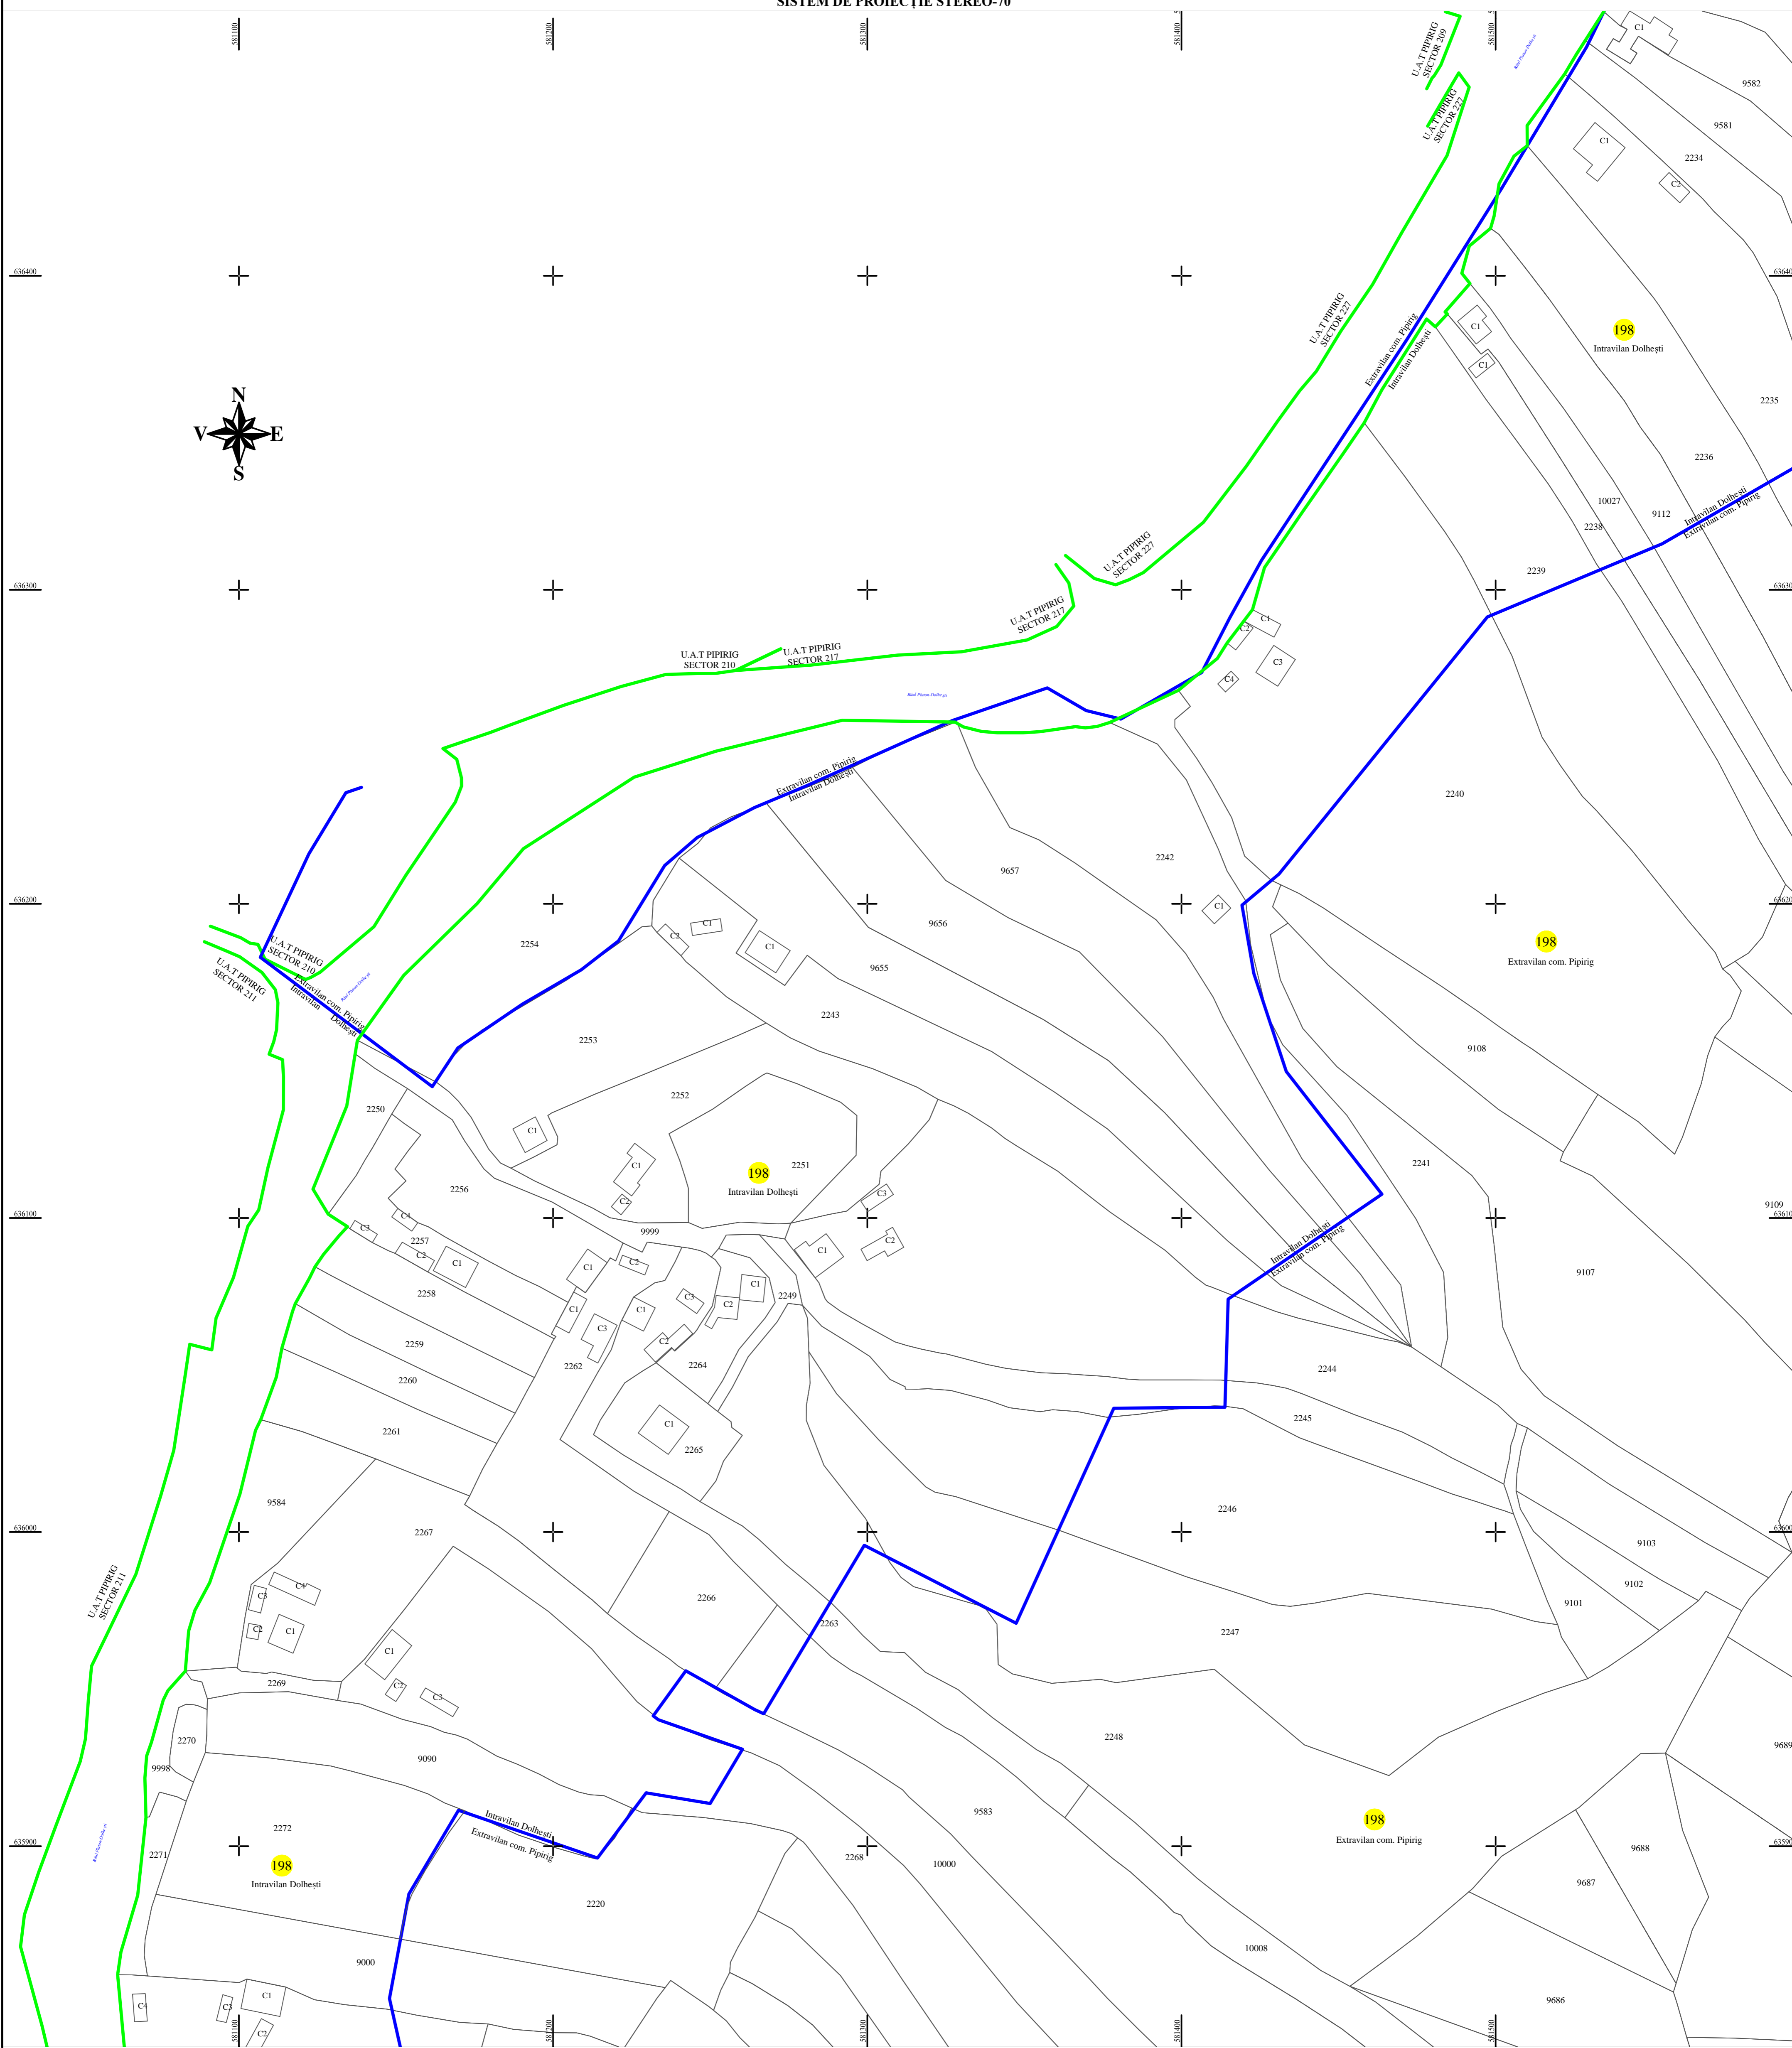

PLAN CADASTRAL
U.A.T. PIPIRIG, JUD. NEAMT, SECTOR NR. 198
SCARA 1:1000
SISTEM DE PROIECTIE STEREO-70