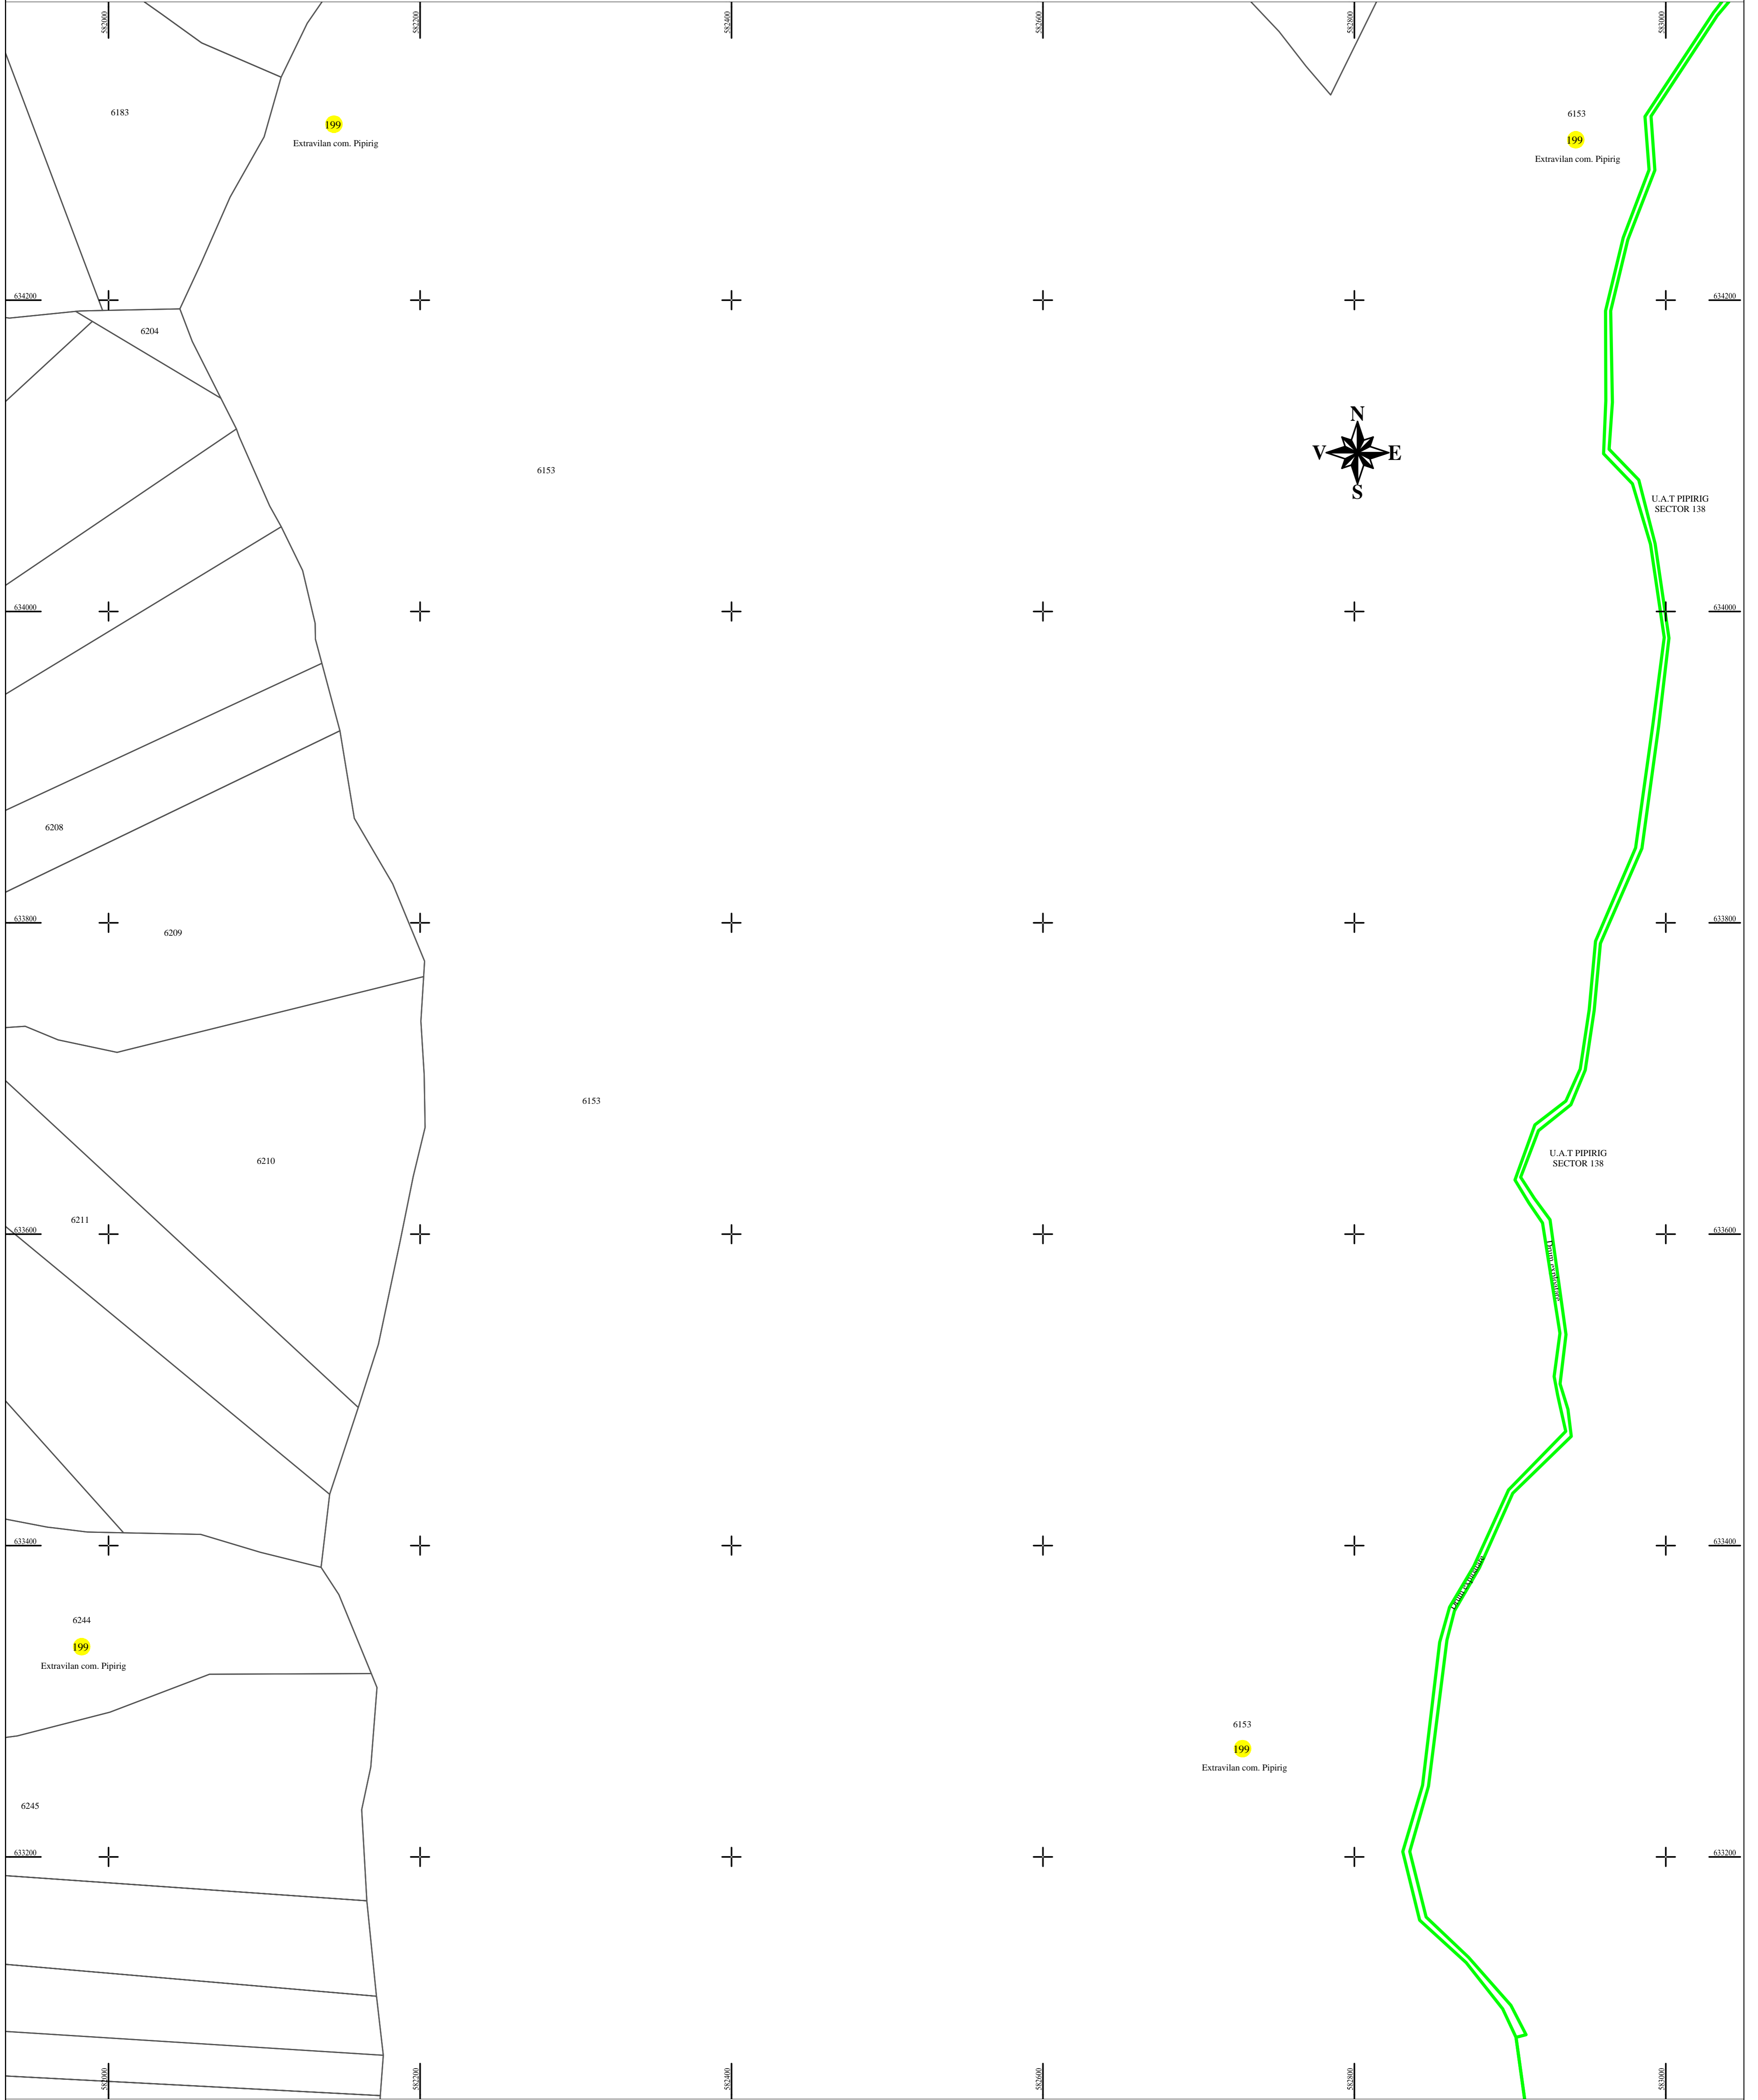

PLAN CADASTRAL
U.A.T. PIPIRIG, JUD. NEAMT, SECTOR NR. 199
 SCARA 1:2000
 SISTEM DE PROIECTIE STEREO-70

LEGENDA:

Sector cadastral	— (green line)
Limita imobil	— (black line)
Limita UAT	— (red line)
Numar sector	199 (yellow circle)
ID imobil	722 (yellow circle)

Întocmit:
SC TOPOPREST SRL

Data întocmirii:
DECEMBRIE 2022
 Lucrări de înregistrare sistematică UAT PIPIRIG - DOCUMENTE TEHNICE ALE CADASTRULUI SPRE PUBLICARE
 SC TOPOPREST SRL - document semnat electronic
 SC TOPOPREST SRL - CERTIFICAT DE AUTORIZARE CLASA I SERIA RO-B-J NR. 1804
 MIRCEA AFRASINEI - CERTIFICAT DE AUTORIZARE CATEGORIA D SERIA RO-B-F NR. 0976