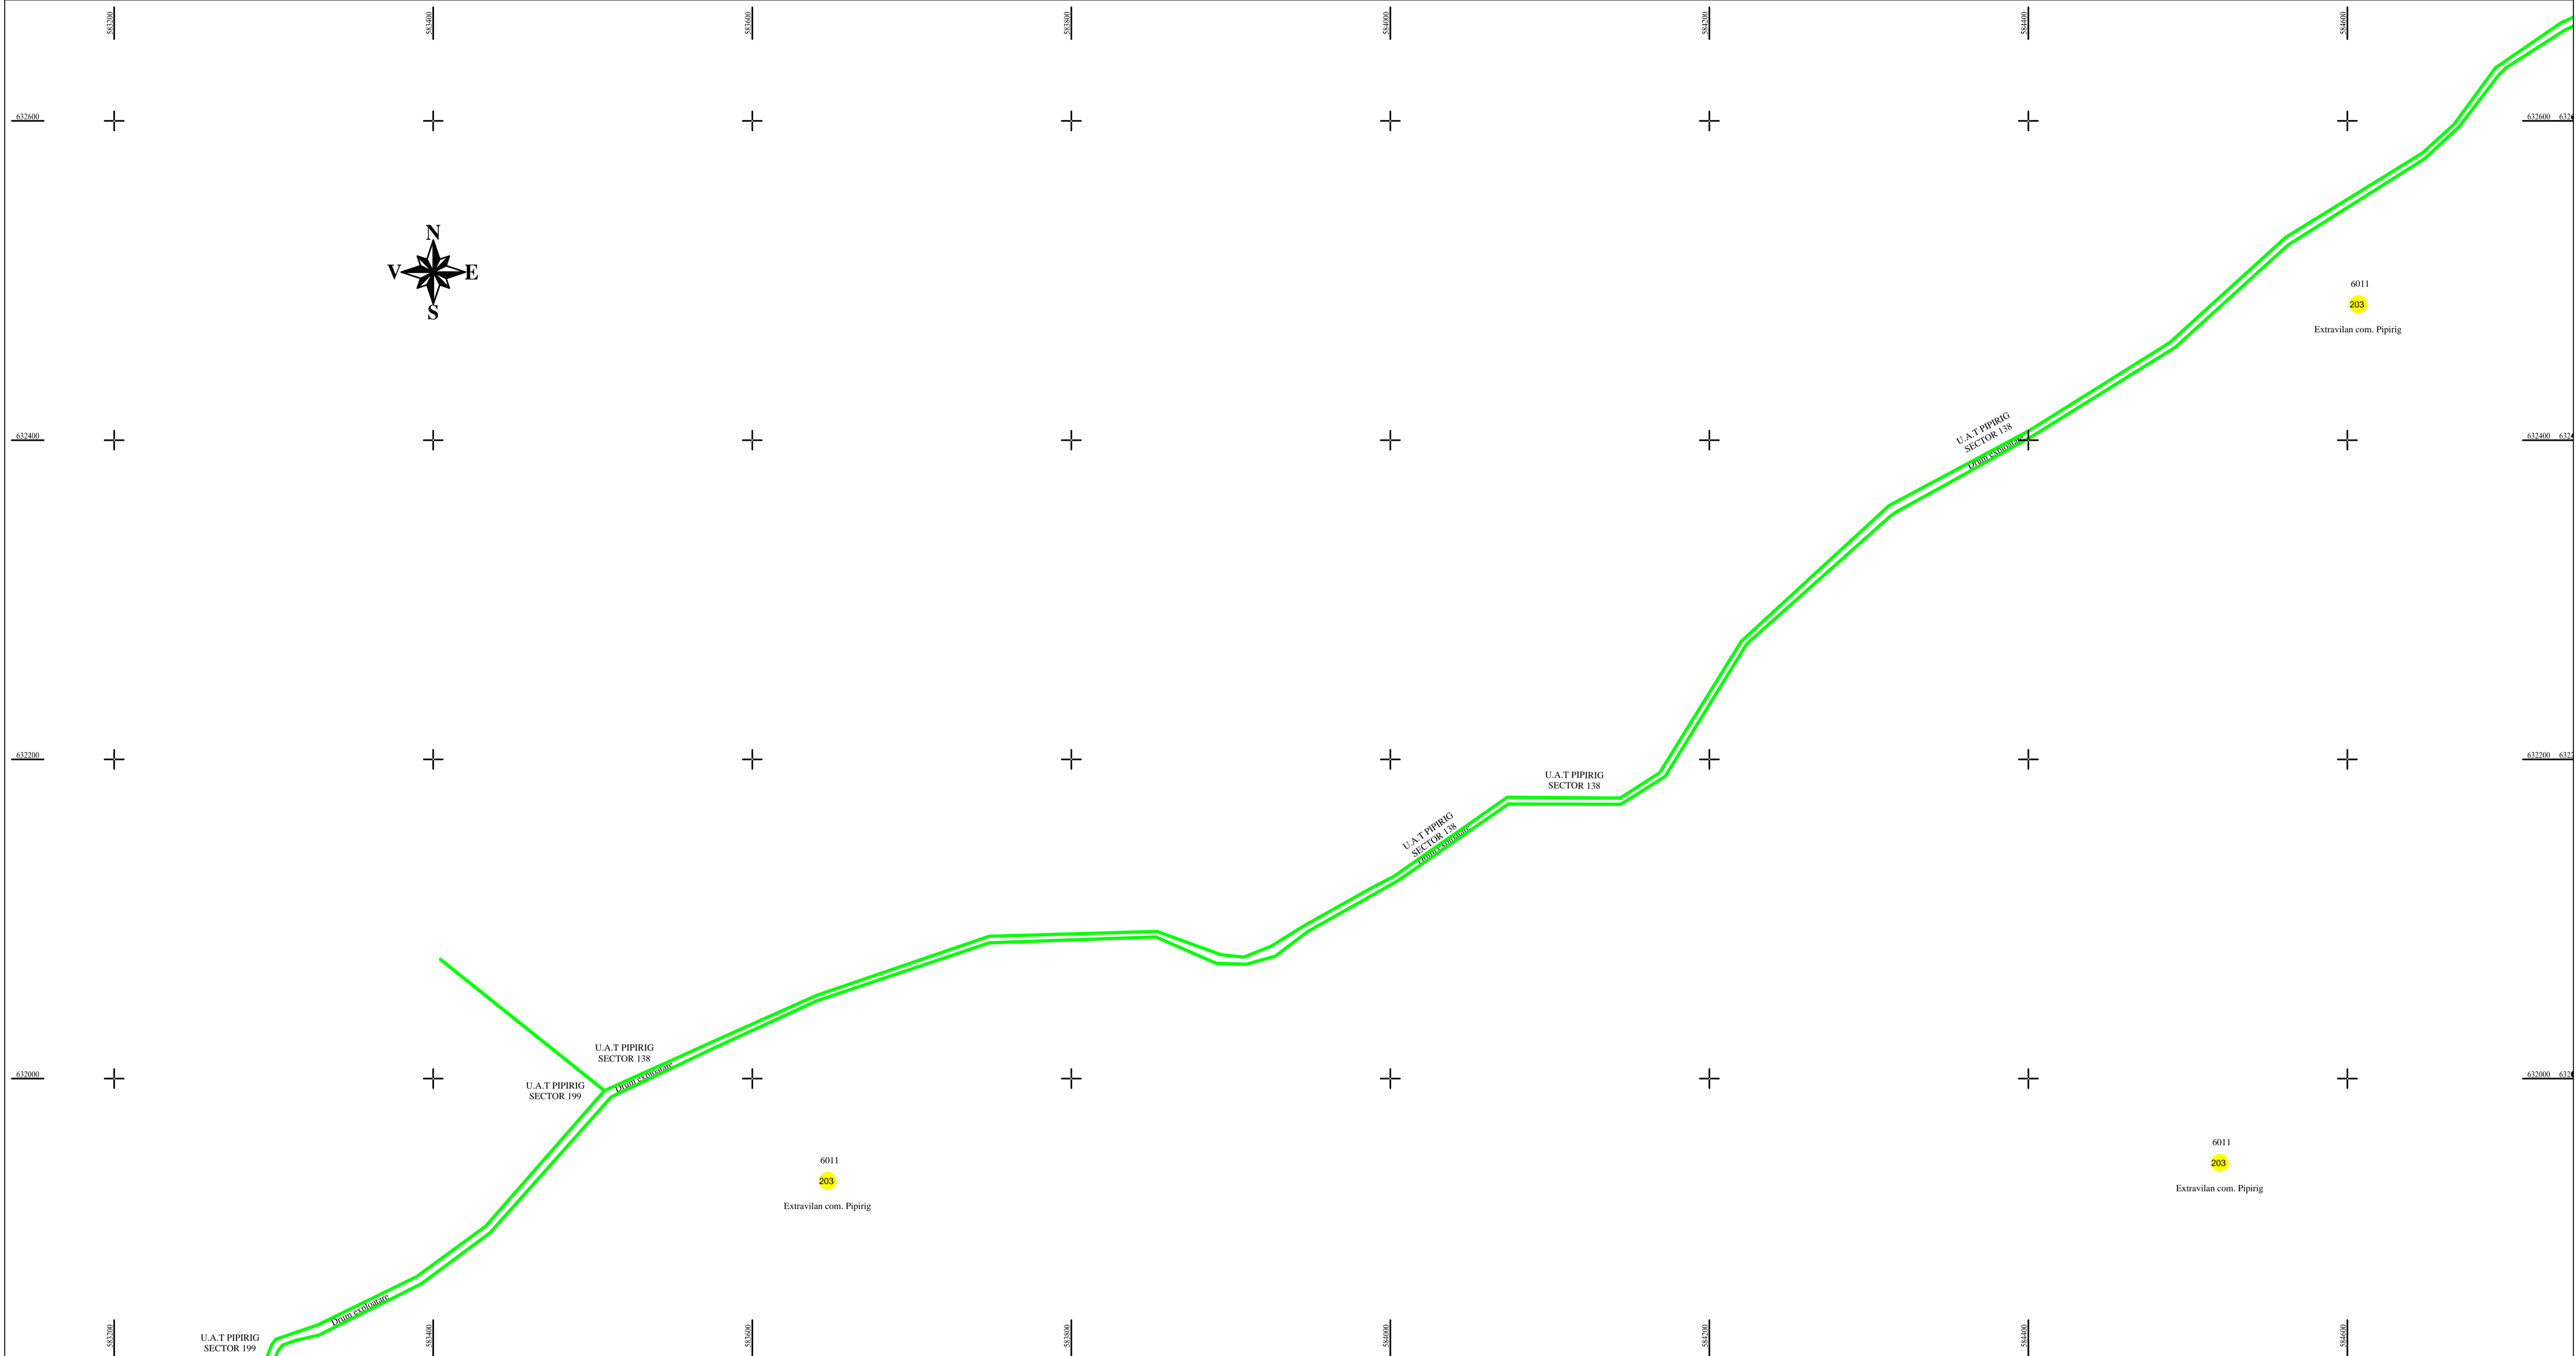

PLAN CADASTRAL
U.A.T. PIPIRIG, JUD. NEAMT, SECTOR NR. 203
 SCARA 1:2000
 SISTEM DE PROIECTIE STEREO-70

LEGENDA:

Sector cadastral	— (green line)
Limita imobil	— (black line)
Limita UAT	— (red line)
Numar sector	203 (yellow circle)
ID imobil	722 (black circle)

Întocmit:
SC TOPOPREST SRL

Data întocmirii:
DECEMBRIE 2022

Lucrări de înregistrare sistematică UAT PIPIRIG - DOCUMENTE TEHNICE ALE CADASTRULUI SPRE PUBLICARE
 SC TOPOPREST SRL - document semnat electronic
 SC TOPOPREST SRL - CERTIFICAT DE AUTORIZARE CLASA I SERIA RO-B-J NR. 1804
 MIRCEA AFRASINEI - CERTIFICAT DE AUTORIZARE CATEGORIA D SERIA RO-B-F NR. 0976