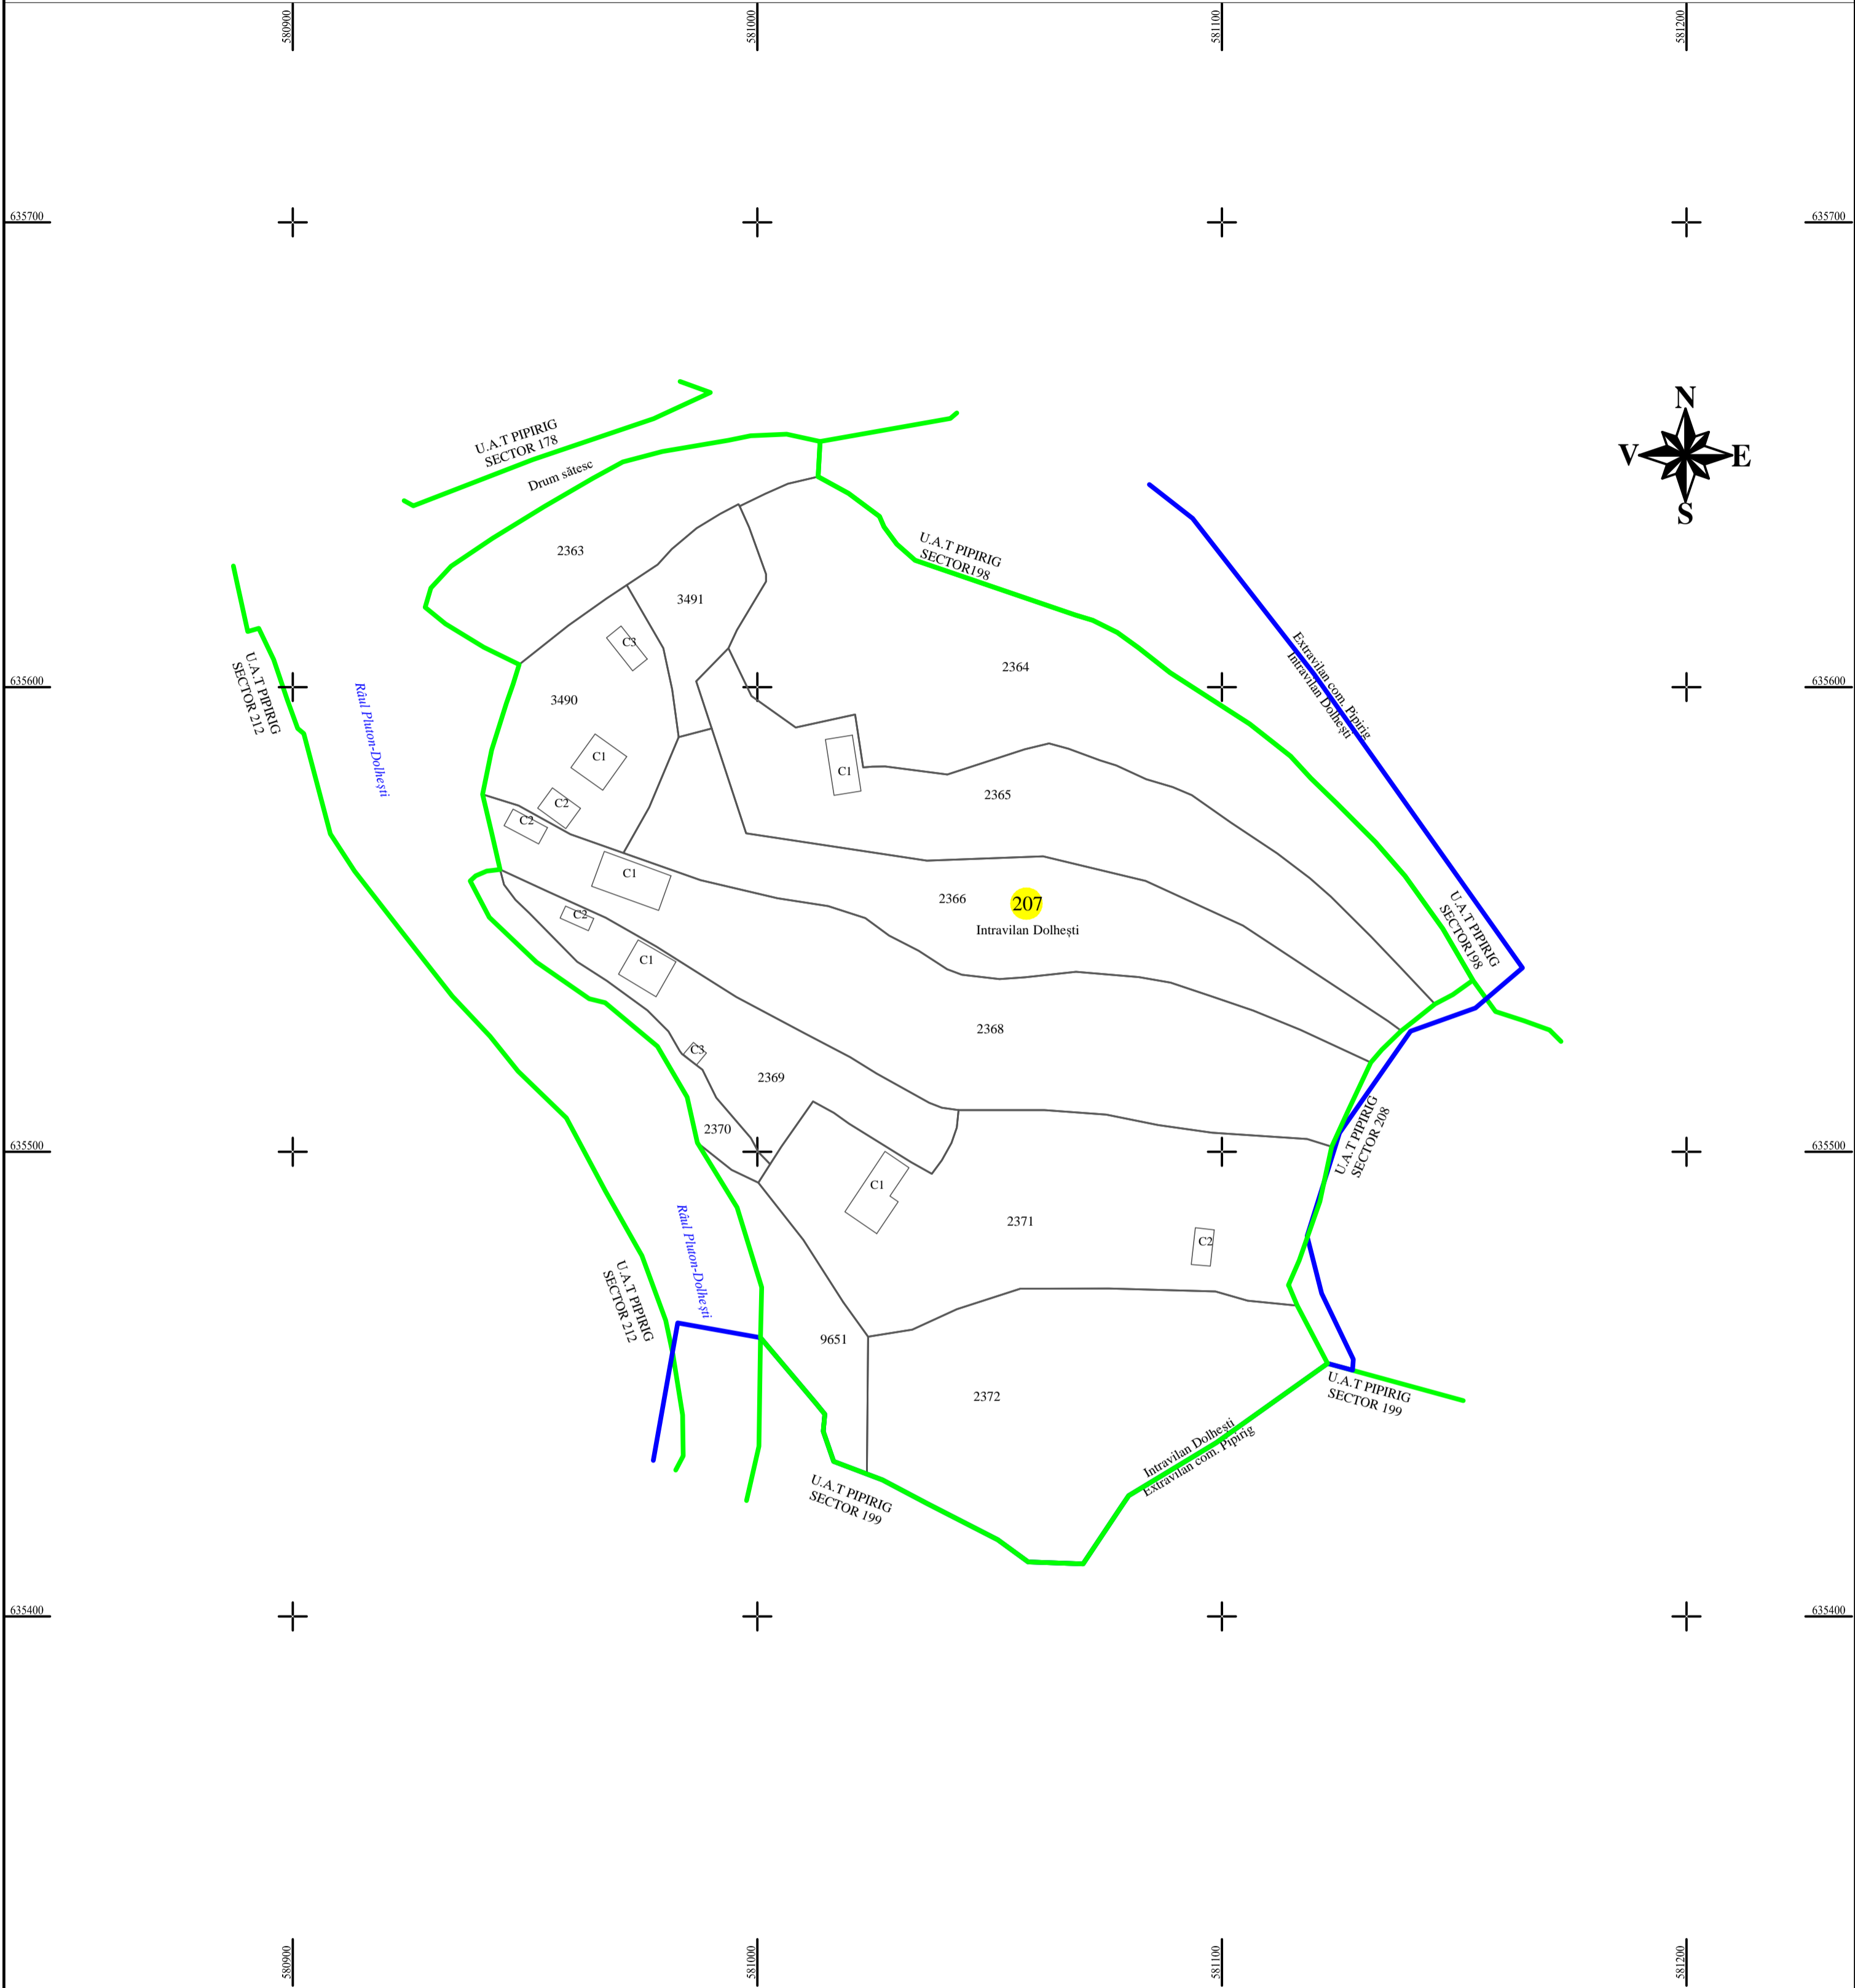

PLAN CADASTRAL
U.A.T. PIPIRIG, JUD. NEAMT, SECTOR NR. 207
 SCARA 1:1000
 SISTEM DE PROIECTIE STEREO-70

LEGENDA:	
Sector cadastral	
Limita imobil	
Limita intravilan	
Numar sector	207
ID imobil	722

Întocmit:
SC TOPOPREST SRL

Data întocmirii:
OCTOMBRIE 2023

Lucrări de înregistrare sistematică UAT PIPIRIG - DOCUMENTE TEHNICE ALE CADASTRULUI SPRE PUBLICARE
 SC TOPOPREST SRL - document semnat electronic
 SC TOPOPREST SRL - CERTIFICAT DE AUTORIZARE CLASA I SERIA RO-B-J NR. 1804
 MIRCEA AFRASINEI - CERTIFICAT DE AUTORIZARE CATEGORIA D SERIA RO-B-F NR. 0976