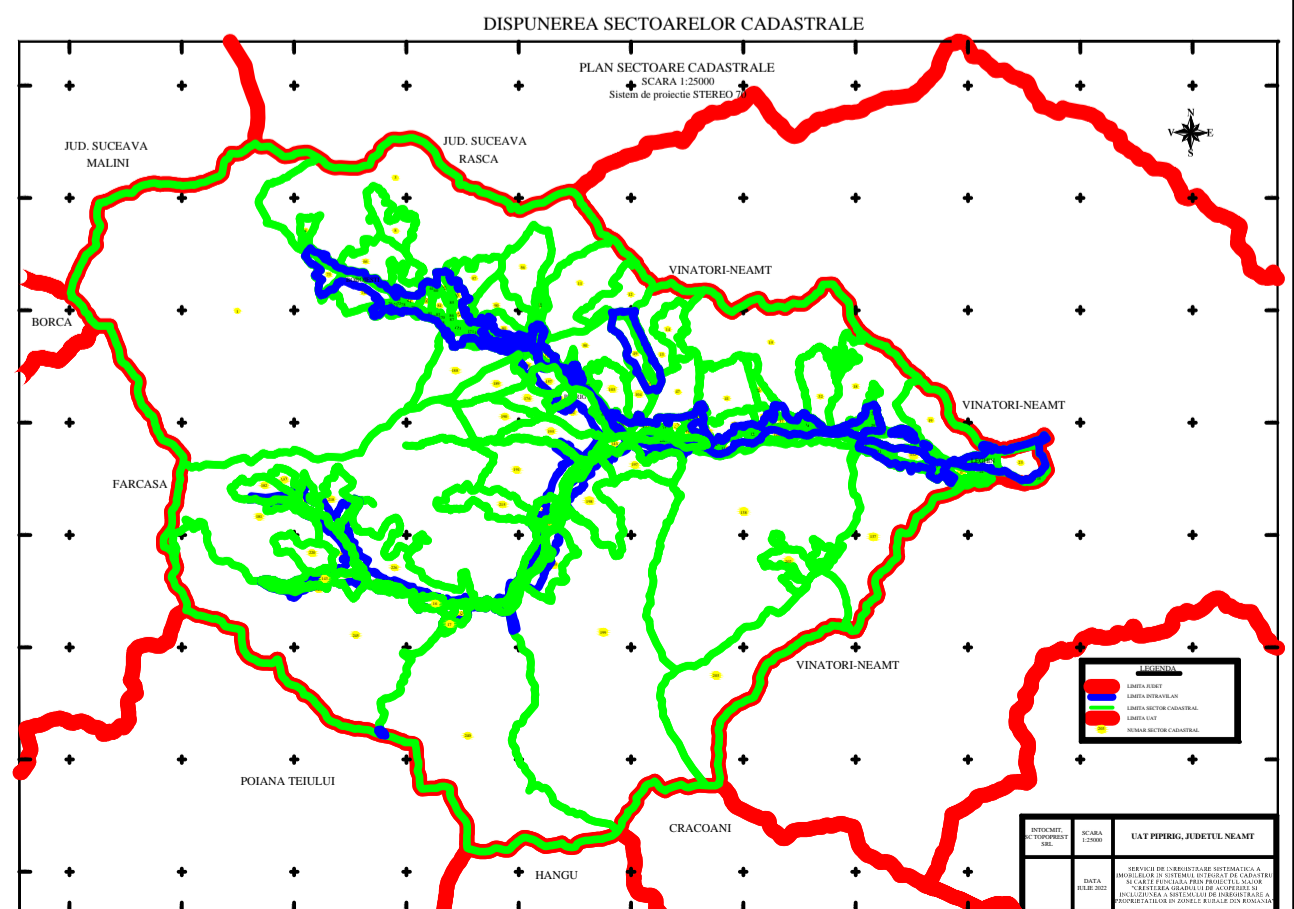

PLAN CADASTRAL
U.A.T. PIPIRIG, JUD. NEAMT, SECTOR NR. 207
 SCARA 1:1000
 SISTEM DE PROIECTIE STEREO-70

LEGENDA:	
Sector cadastral	
Limita imobil	
Limita intravilan	
Numar sector	207
ID imobil	722

Întocmit:
SC TOPOPREST SRL