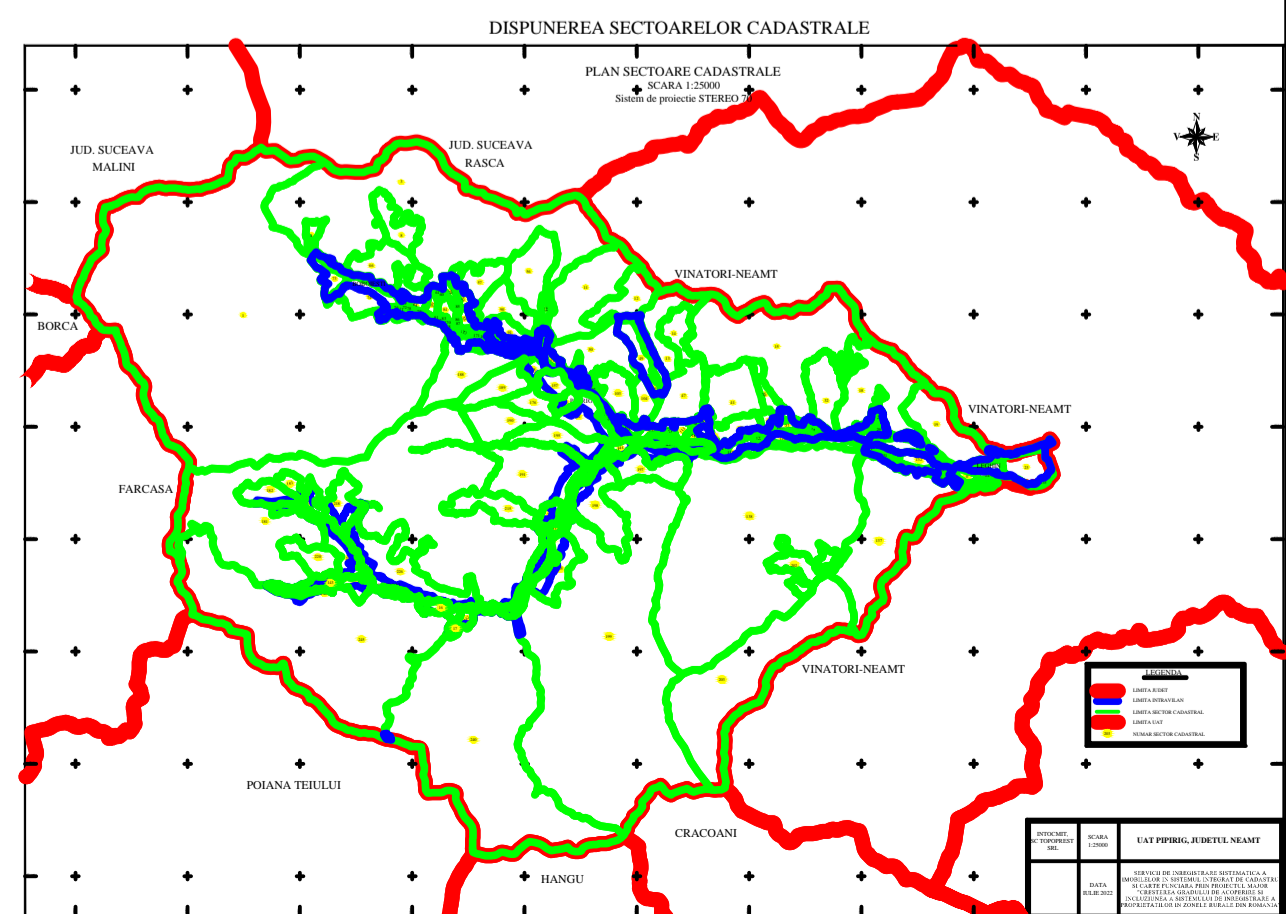

PLAN CADASTRAL
U.A.T. PIPIRIG, JUD. NEAMT, SECTOR NR. 209
 SCARA 1:1000
 SISTEM DE PROIECTIE STEREO-70

LEGENDA:	
Sector cadastral	
Limita imobil	
Limita intravilan	
Numar sector	209
ID imobil	722

Întocmit:
SC TOPOPREST SRL