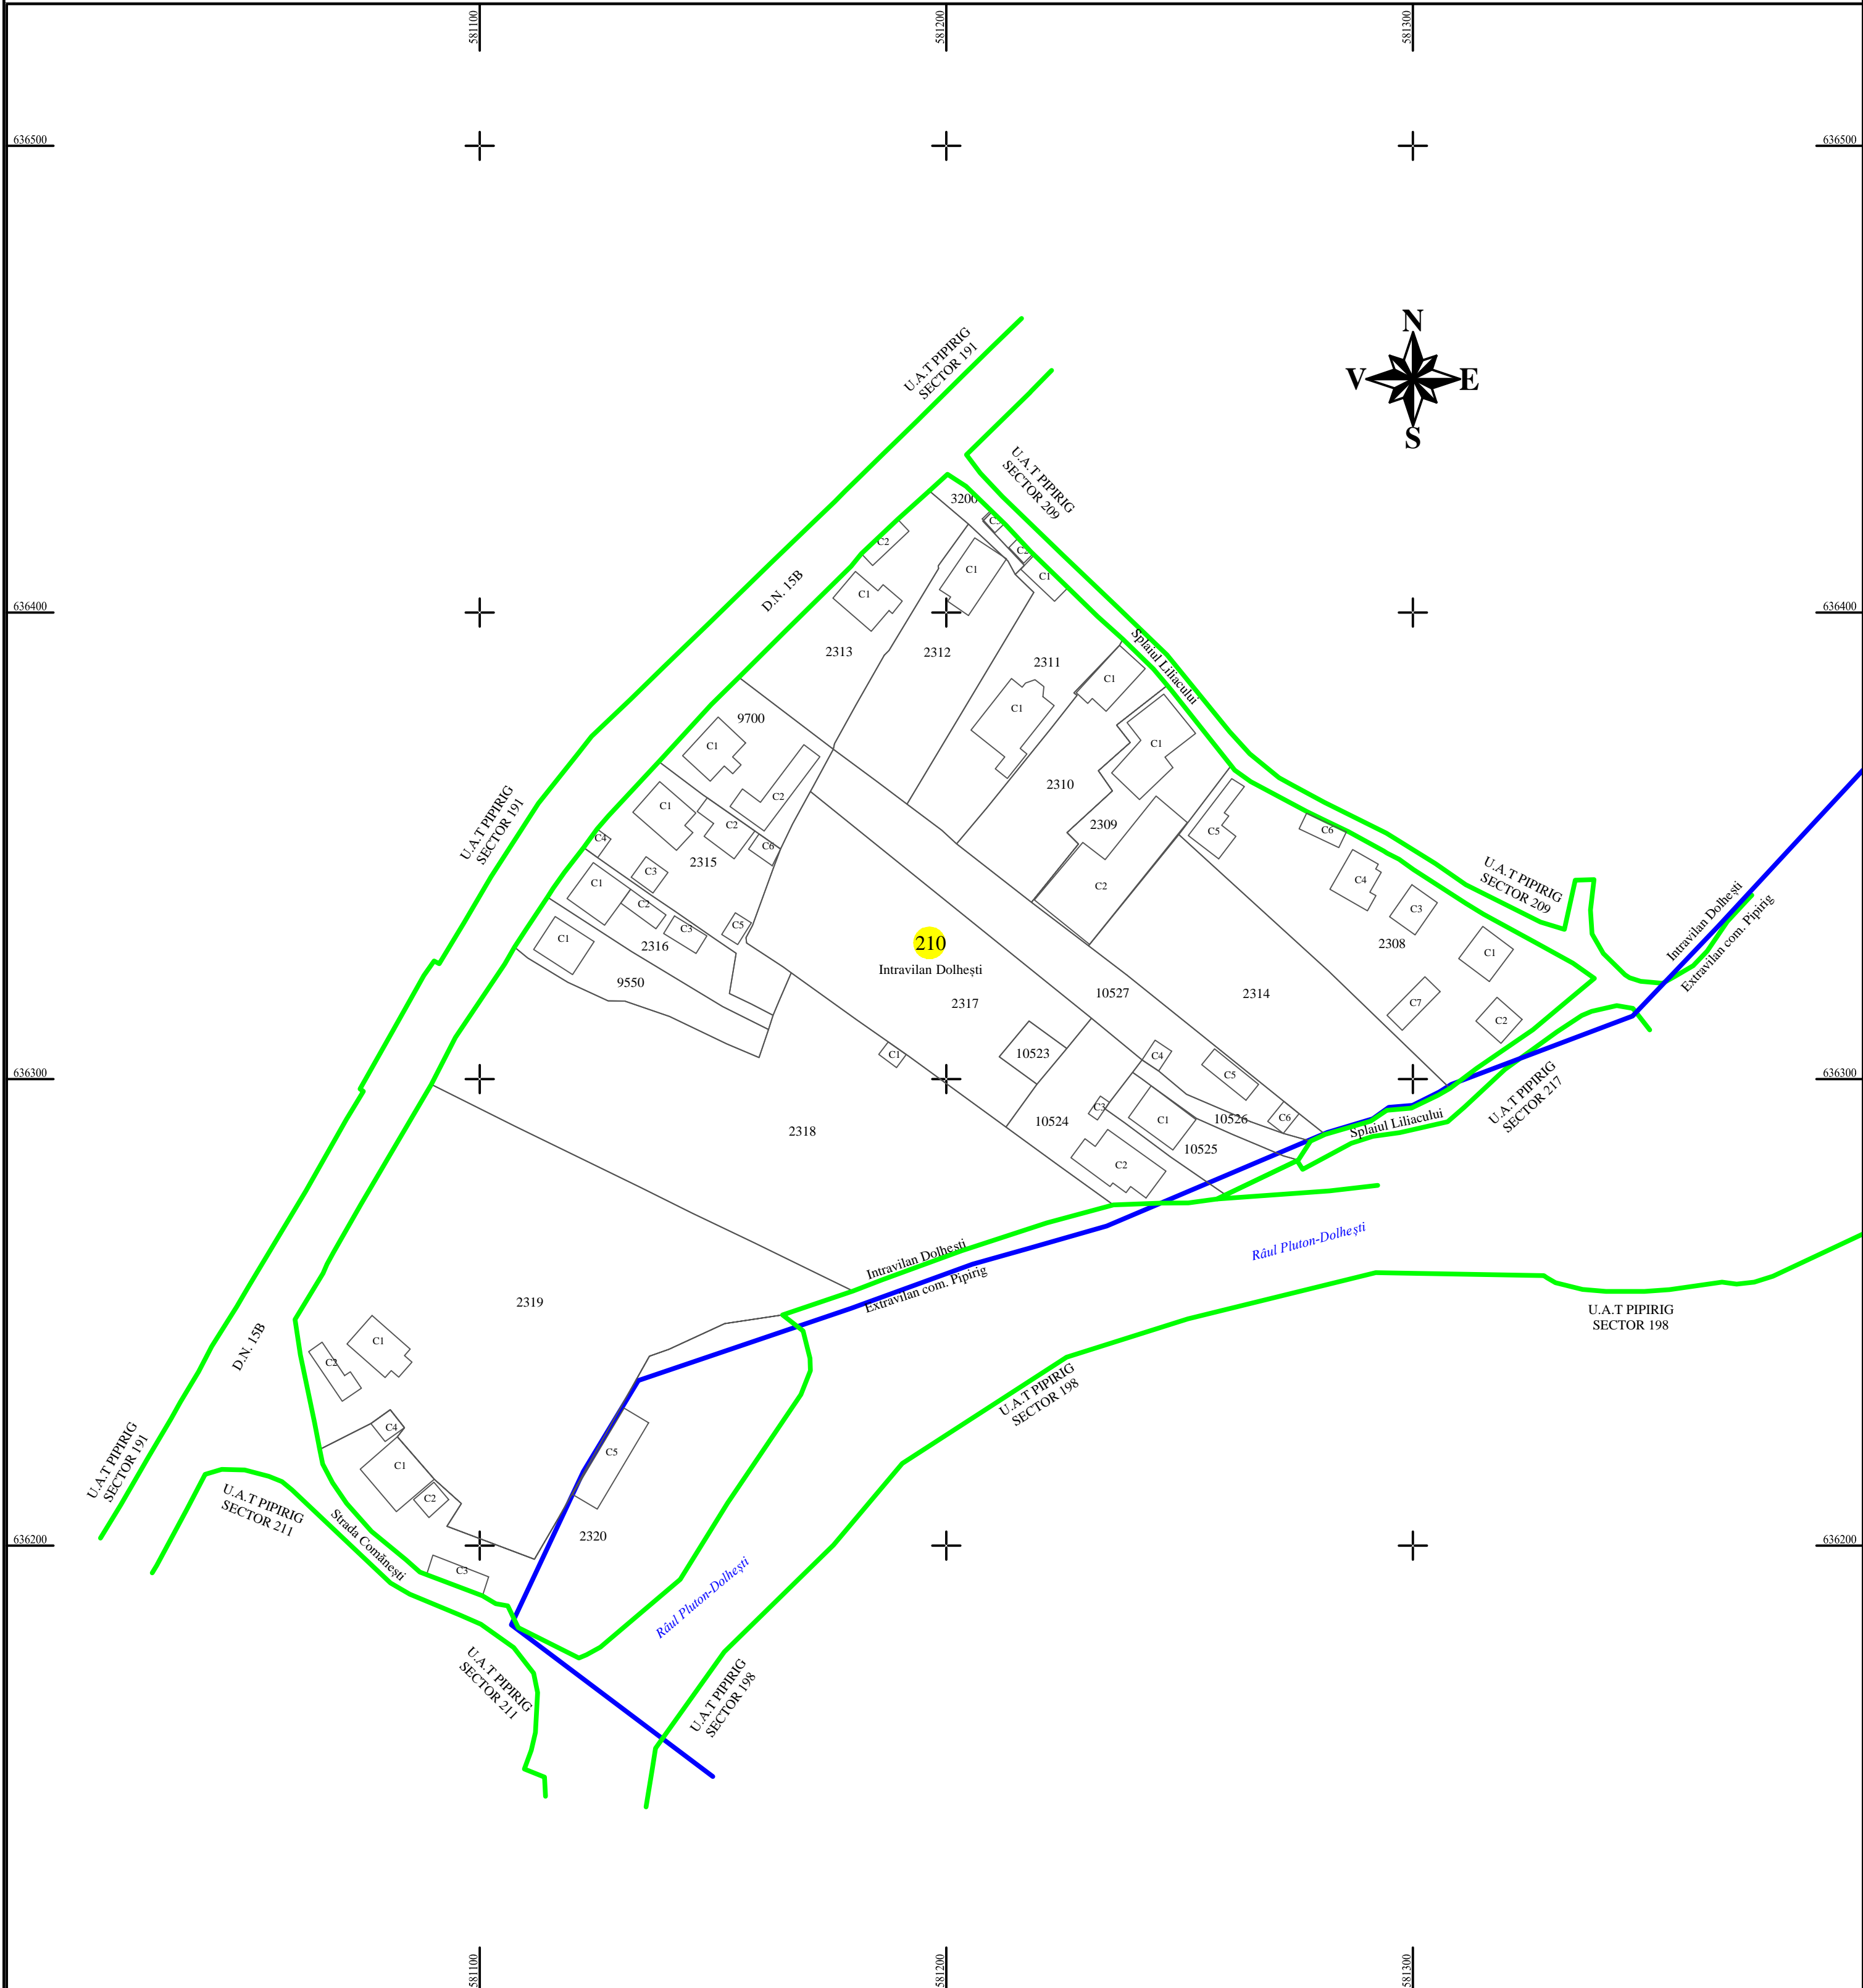

PLAN CADASTRAL
U.A.T. PIPIRIG, JUD. NEAMT, SECTOR NR. 210
 SCARA 1:1000
 SISTEM DE PROIECTIE STEREO-70

LEGENDA:	
Sector cadastral	— (green line)
Limita imobil	— (black line)
Limita intravilan	— (blue line)
Numar sector	210
ID imobil	722

Întocmit:
SC TOPOPREST SRL

Data întocmirii:
SEPTEMBRIE 2023

Lucrări de înregistrare sistematică UAT PIPIRIG - DOCUMENTE TEHNICE ALE CADASTRULUI SPRE PUBLICARE
 SC TOPOPREST SRL - document semnat electronic
 SC TOPOPREST SRL - CERTIFICAT DE AUTORIZARE CLASA I SERIA RO-B-J NR. 1804
 MIRCEA AFRASINEI - CERTIFICAT DE AUTORIZARE CATEGORIA D SERIA RO-B-F NR. 0976