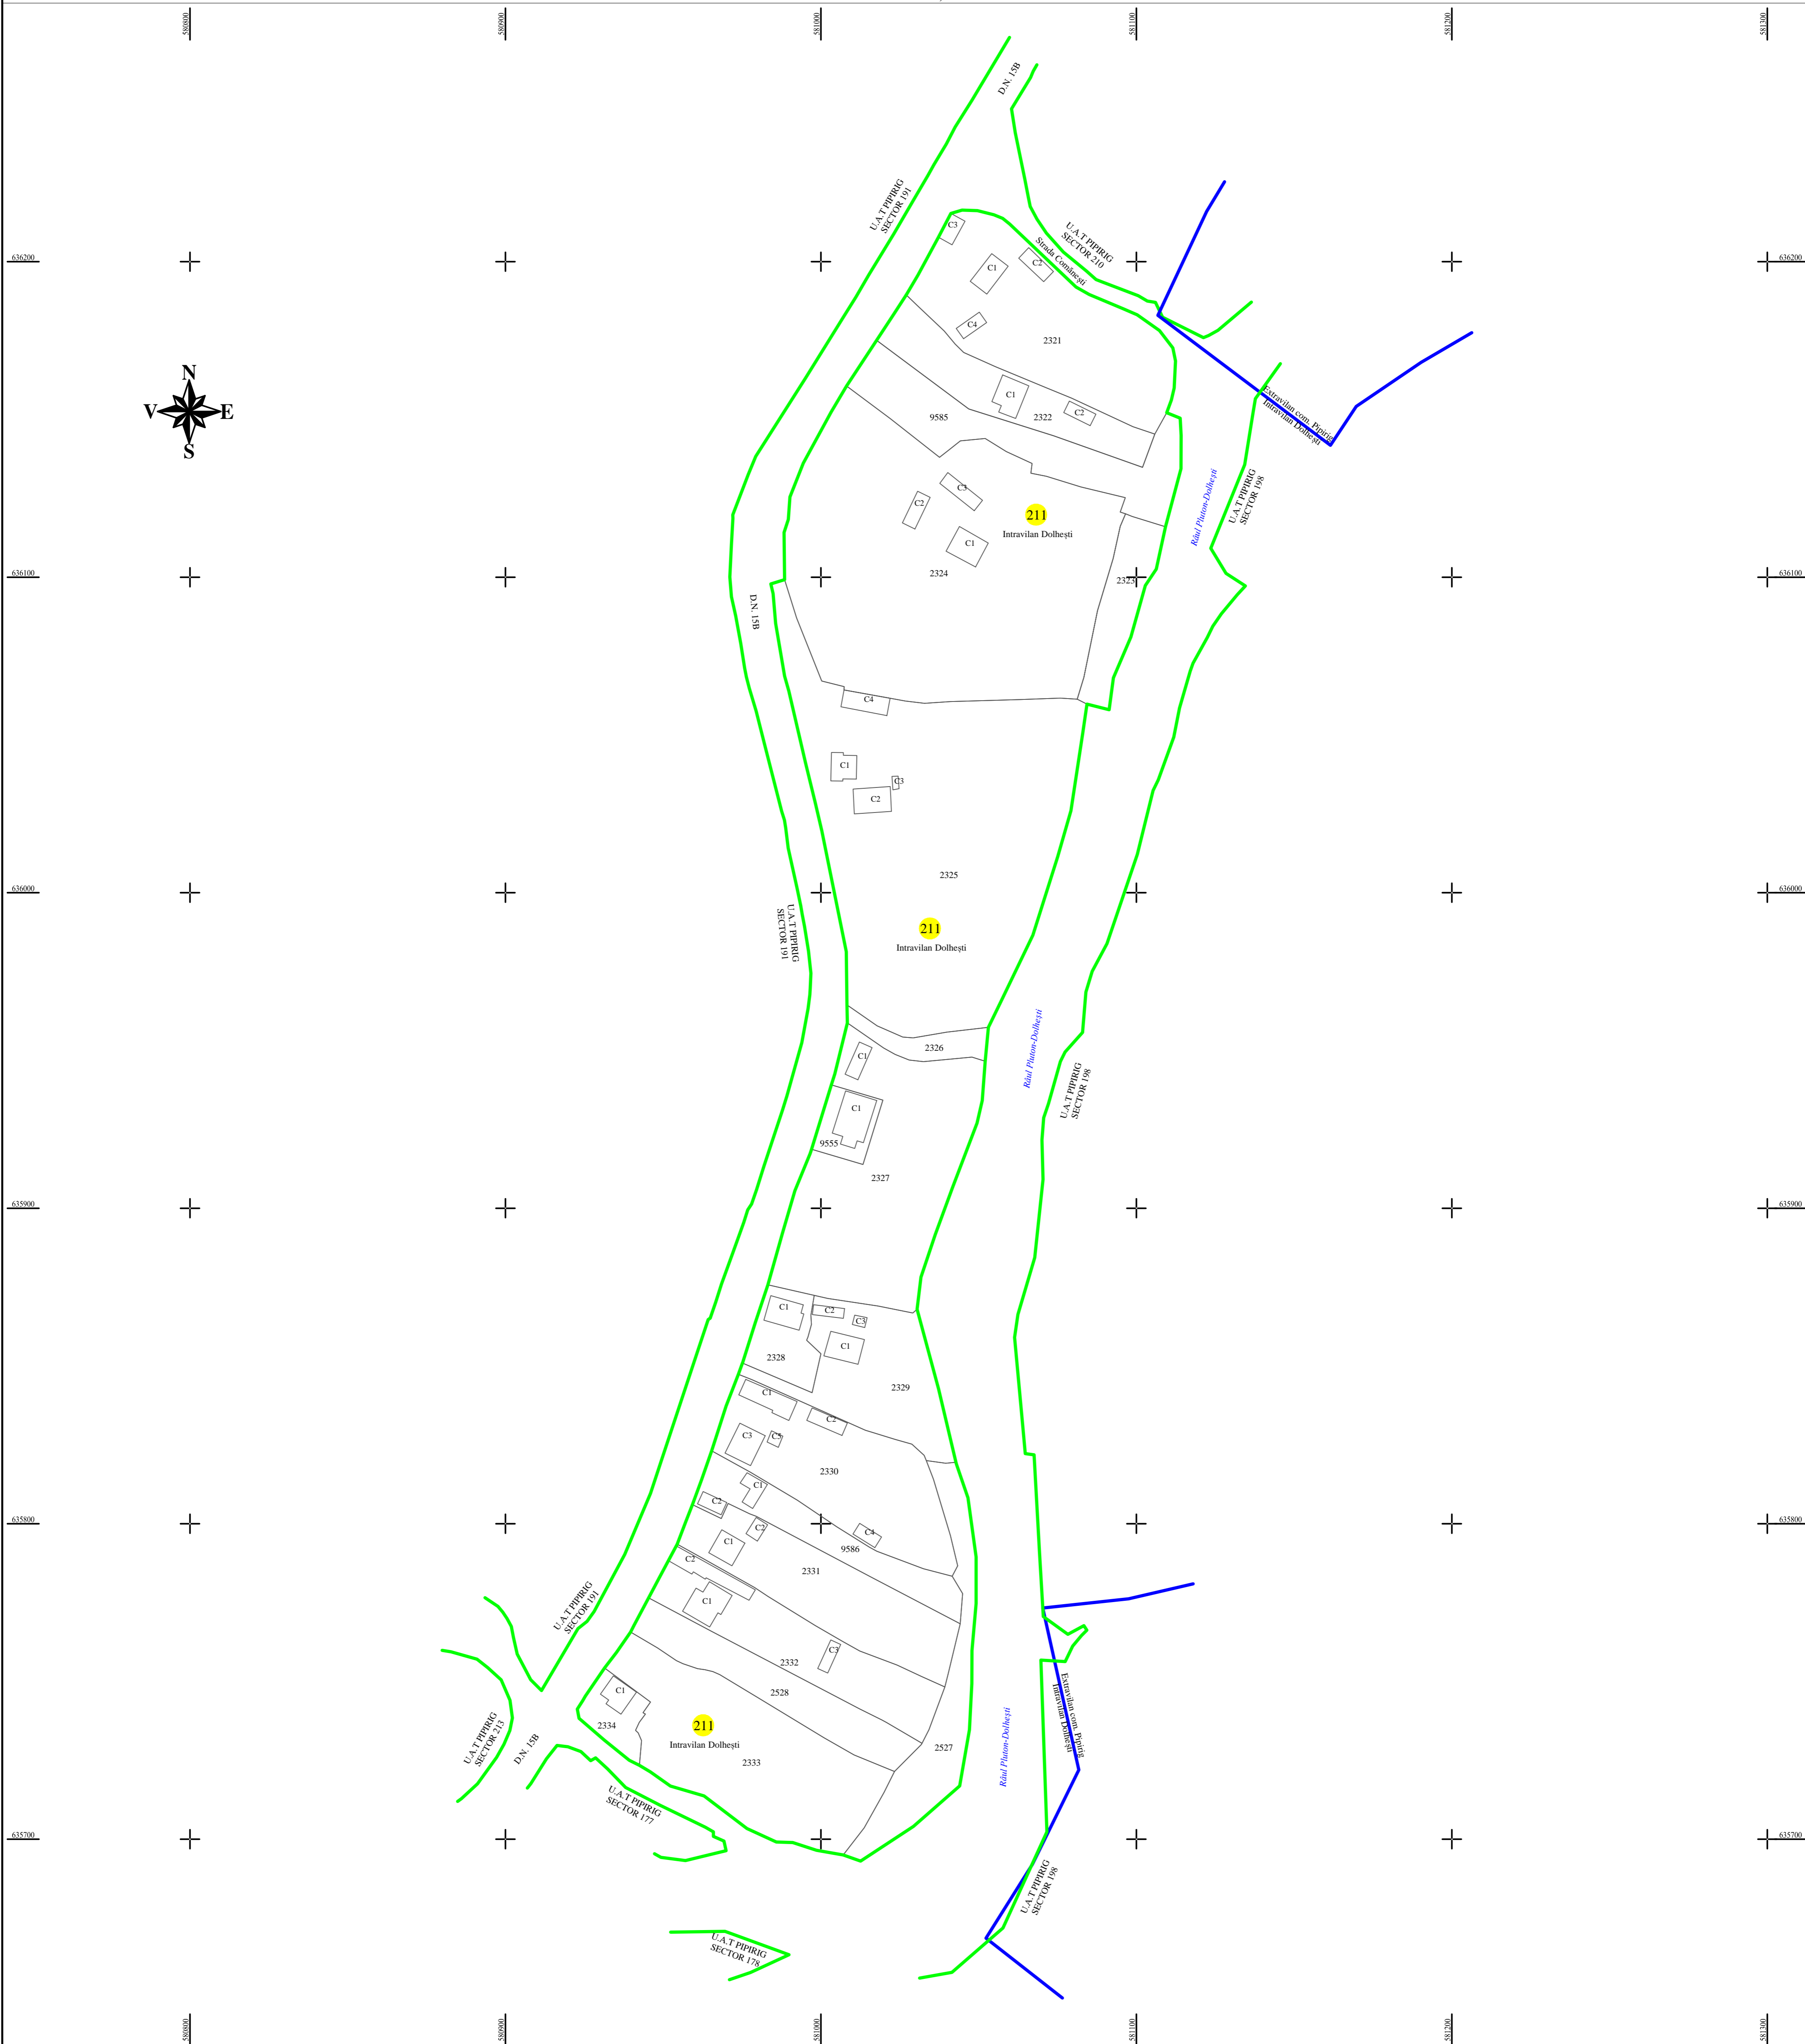

PLAN CADASTRAL
U.A.T. PIPIRIG, JUD. NEAMT, SECTOR NR. 211
 SCARA 1:1000
 SISTEM DE PROIECTIE STEREO-70

LEGENDA:	
Sector cadastral	
Limita imobil	
Limita intravilan	
Numar sector	211
ID imobil	722

Întocmit:
SC TOPOPREST SRL

Data întocmirii:
OCTOMBRIE 2023

Lucrări de înregistrare sistematică UAT PIPIRIG - DOCUMENTE TEHNICE ALE CADASTRULUI SPRE PUBLICARE
 SC TOPOPREST SRL - document semnat electronic
 SC TOPOPREST SRL - CERTIFICAT DE AUTORIZARE CLASA I SERIA RO-B-J NR. 1804
 MIRCEA AFRASINEI - CERTIFICAT DE AUTORIZARE CATEGORIA D SERIA RO-B-F NR. 0976