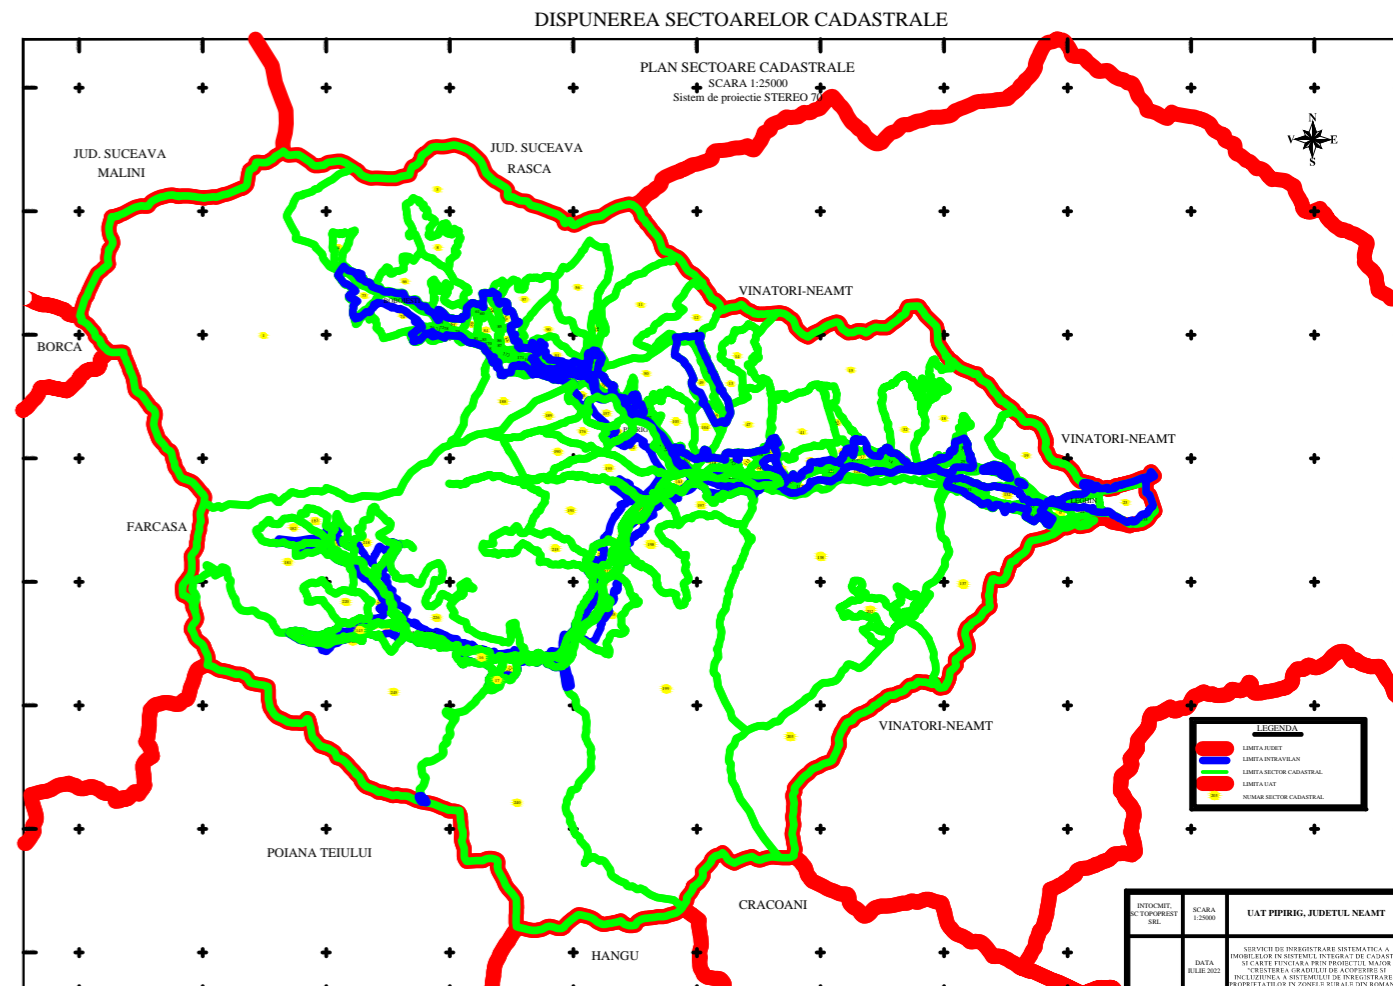

PLAN CADASTRAL
U.A.T. PIPIRIG, JUD. NEAMT, SECTOR NR. 212
 SCARA 1:1000
 SISTEM DE PROIECTIE STEREO-70

LEGENDA:	
Sector cadastral	— (green line)
Limita imobil	— (black line)
Limita intravilan	— (blue line)
Numar sector	212 (yellow circle)
ID imobil	722 (yellow circle)