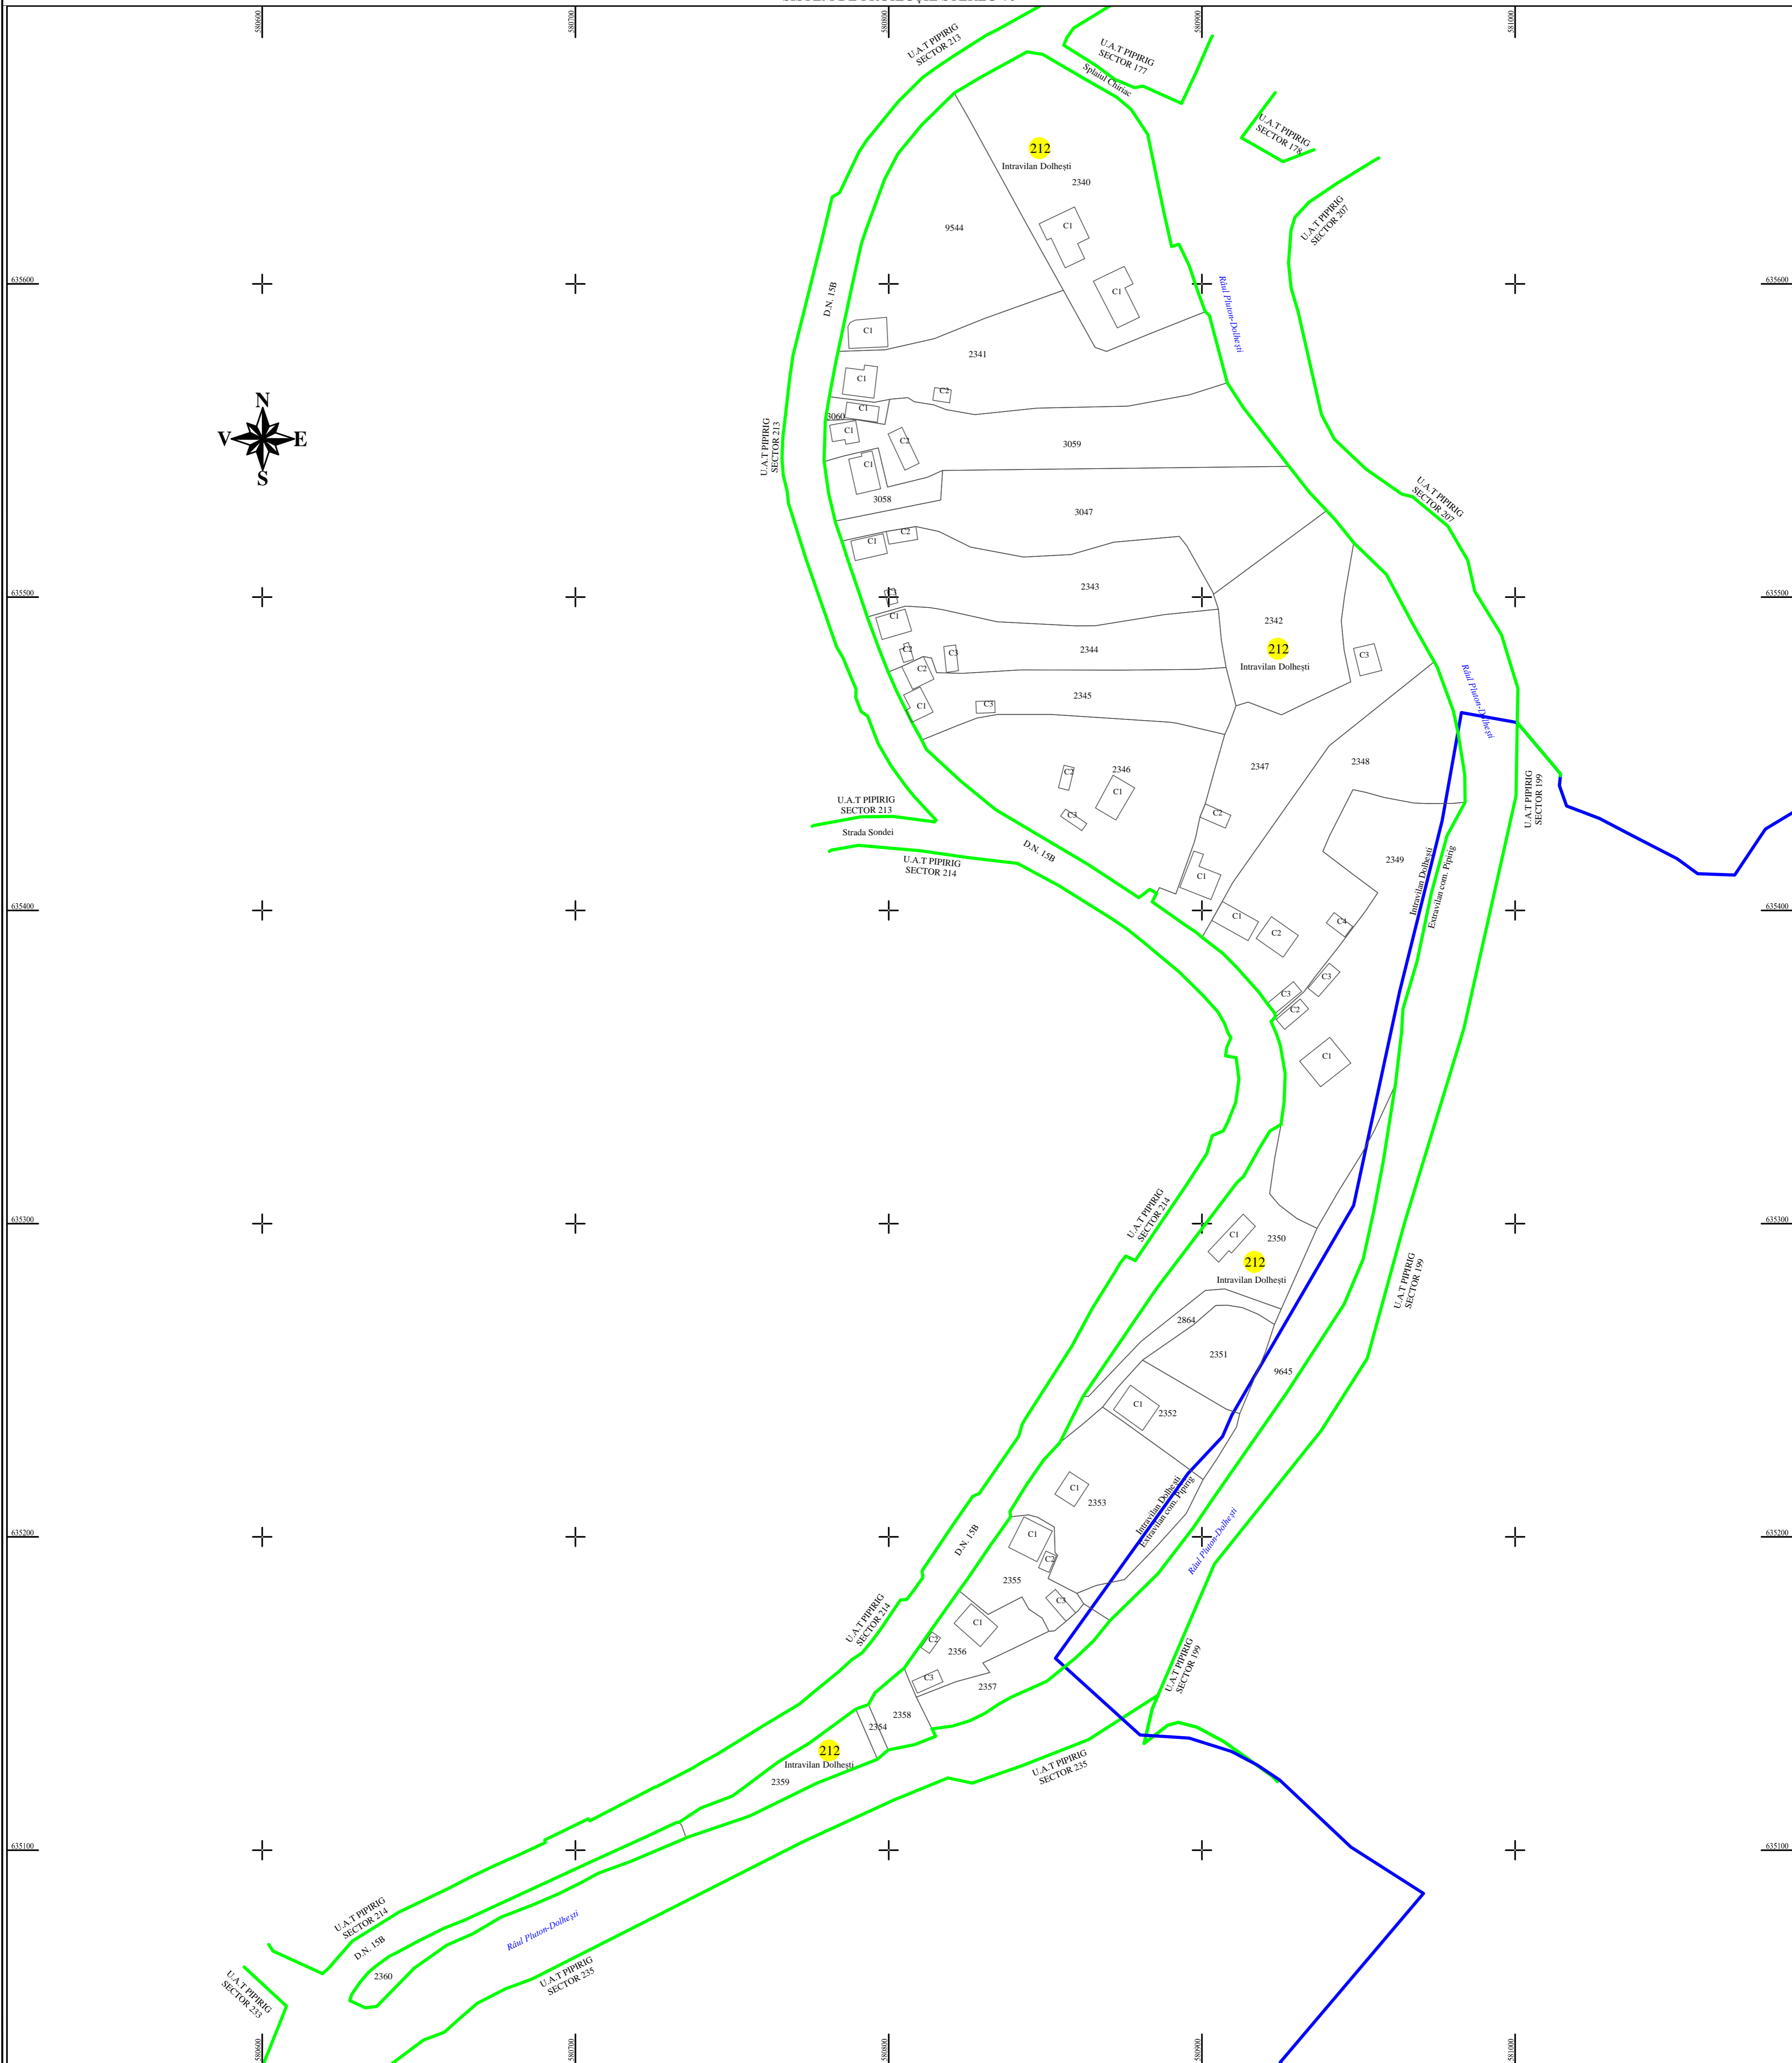

PLAN CADASTRAL
U.A.T. PIPIRIG, JUD. NEAMT, SECTOR NR. 212
 SCARA 1:1000
 SISTEM DE PROIECTIE STEREO-70

LEGENDA:	
Sector cadastral	— (green line)
Limita imobil	— (black line)
Limita intravilan	— (blue line)
Numar sector	212 (yellow circle)
ID imobil	722 (yellow circle)

Întocmit:
SC TOPOPREST SRL

Data întocmirii:
OCTOMBRIE 2023
 Lucrări de înregistrare sistematică UAT PIPIRIG - DOCUMENTE TEHNICE ALE CADASTRULUI SPRE PUBLICARE
 SC TOPOPREST SRL - document semnat electronic
 SC TOPOPREST SRL - CERTIFICAT DE AUTORIZARE CLASA I SERIA RO-B-J NR. 1804
 MIRCEA AFRASINEI - CERTIFICAT DE AUTORIZARE CATEGORIA D SERIA RO-B-F NR. 0976