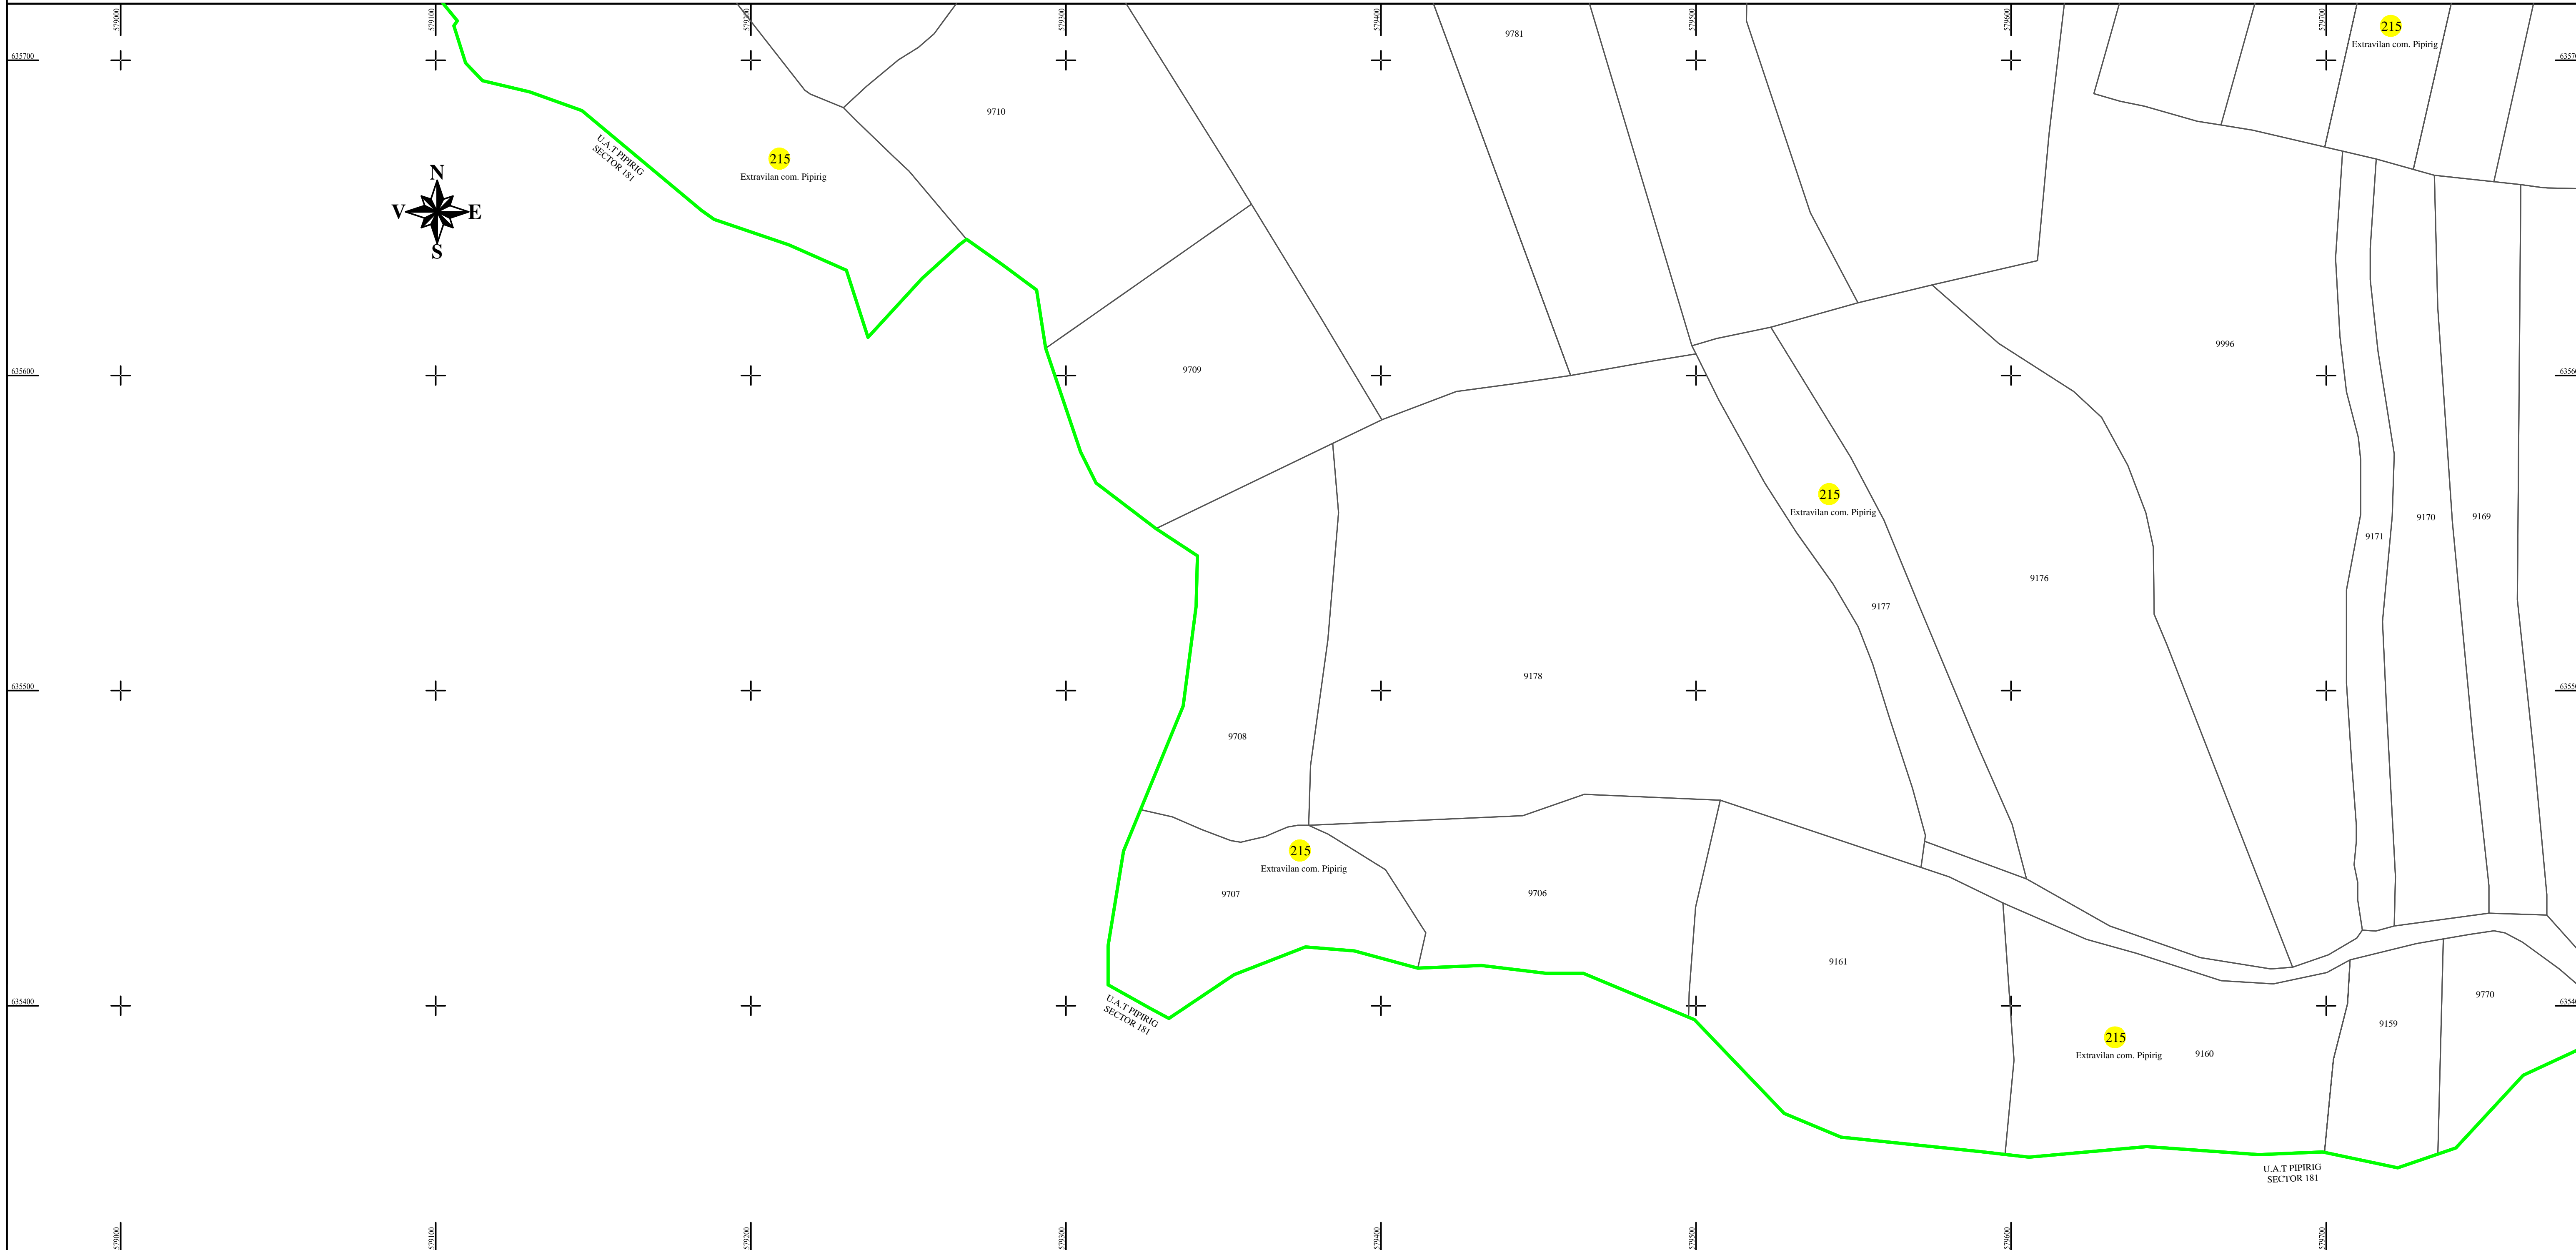

PLAN CADASTRAL
U.A.T. PIPIRIG, JUD. NEAMT, SECTOR NR. 215
 SCARA 1:1000
 SISTEM DE PROIECTIE STEREO-70

LEGENDA:

| | |
|-------------------|------------|
| Sector cadastral | |
| Limita imobil | |
| Limita intravilan | |
| Numar sector | 215 |
| ID imobil | 722 |

Întocmit:
SC TOPOPREST SRL

Data întocmirii:
OCTOMBRIE 2023

Lucrări de înregistrare sistematică UAT PIPIRIG - DOCUMENTE TEHNICE ALE CADASTRULUI SPRE PUBLICARE
 SC TOPOPREST SRL - document semnat electronic
 SC TOPOPREST SRL - CERTIFICAT DE AUTORIZARE CLASA I SERIA RO-B-J NR. 1804
 MIRCEA AFRASINEI - CERTIFICAT DE AUTORIZARE CATEGORIA D SERIA RO-B-F NR. 0976