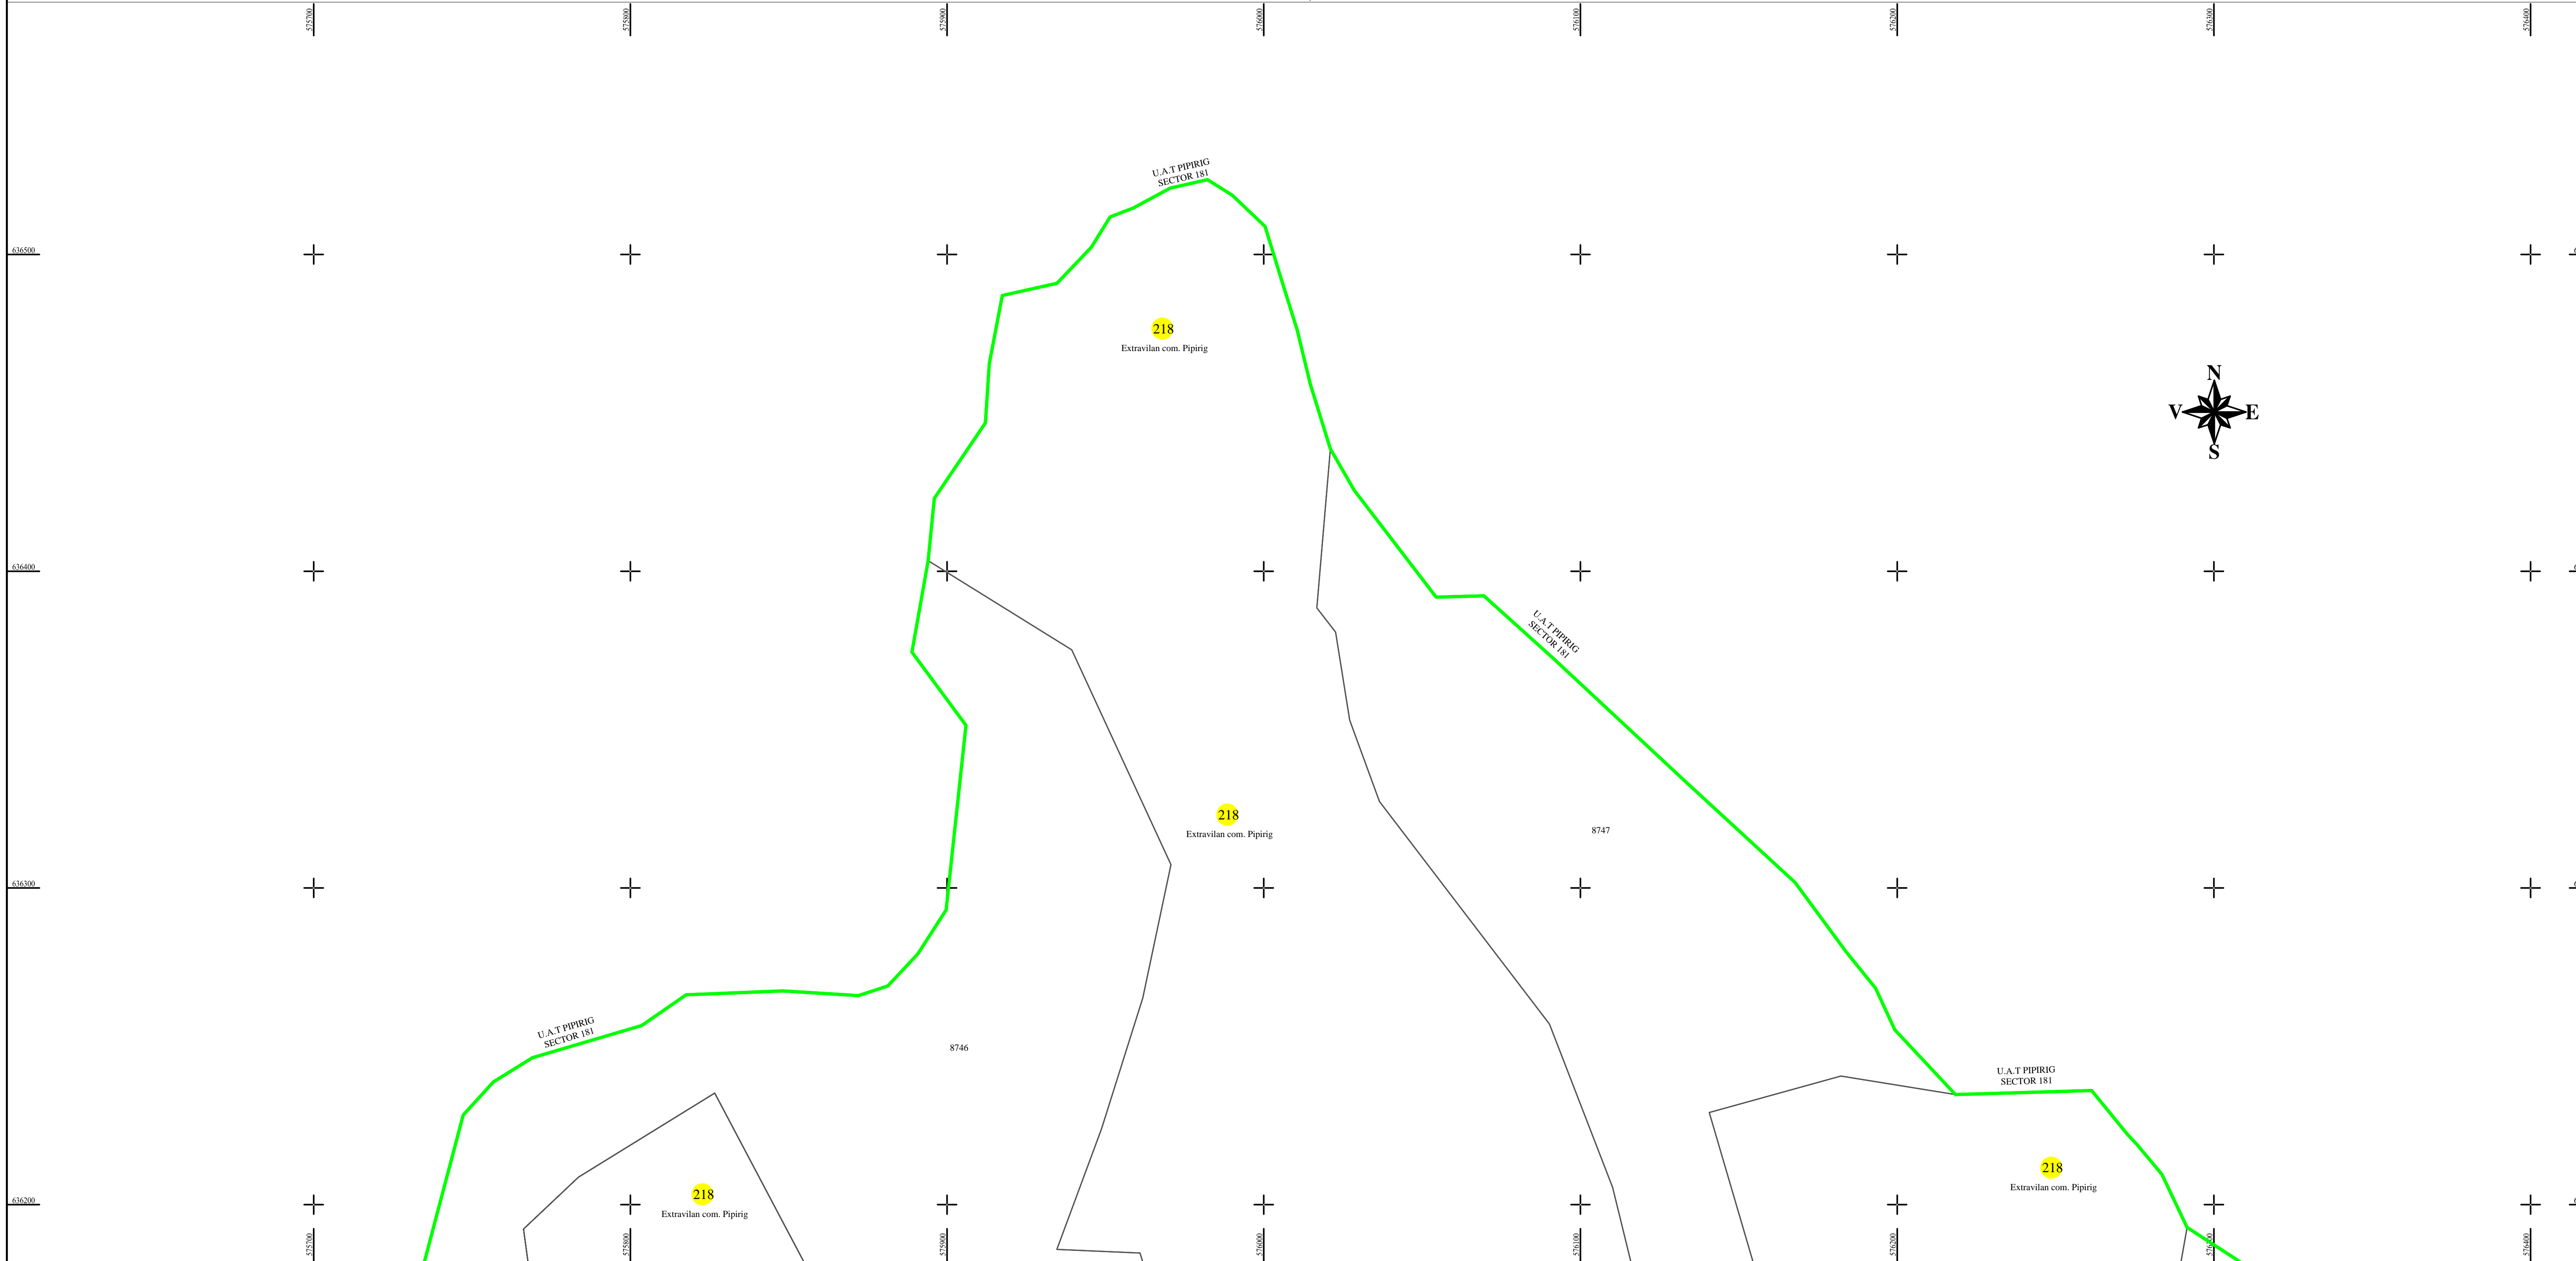

PLAN CADASTRAL
U.A.T. PIPIRIG, JUD. NEAMT, SECTOR NR. 218
 SCARA 1:1000
 SISTEM DE PROIECTIE STEREO-70

LEGENDA:

Sector cadastral	
Limita imobil	
Limita intravilan	
Numar sector	218
ID imobil	722

Întocmit:
SC TOPOPREST SRL

Data întocmirii:
OCTOMBRIE 2023
 Lucrări de înregistrare sistematică UAT PIPIRIG - DOCUMENTE TEHNICE ALE CADASTRULUI SPRE PUBLICARE
 SC TOPOPREST SRL - document semnat electronic
 SC TOPOPREST SRL - CERTIFICAT DE AUTORIZARE CLASA I SERIA RO-B-J NR. 1804
 MIRCEA AFRASINEI - CERTIFICAT DE AUTORIZARE CATEGORIA D SERIA RO-B-F NR. 0976