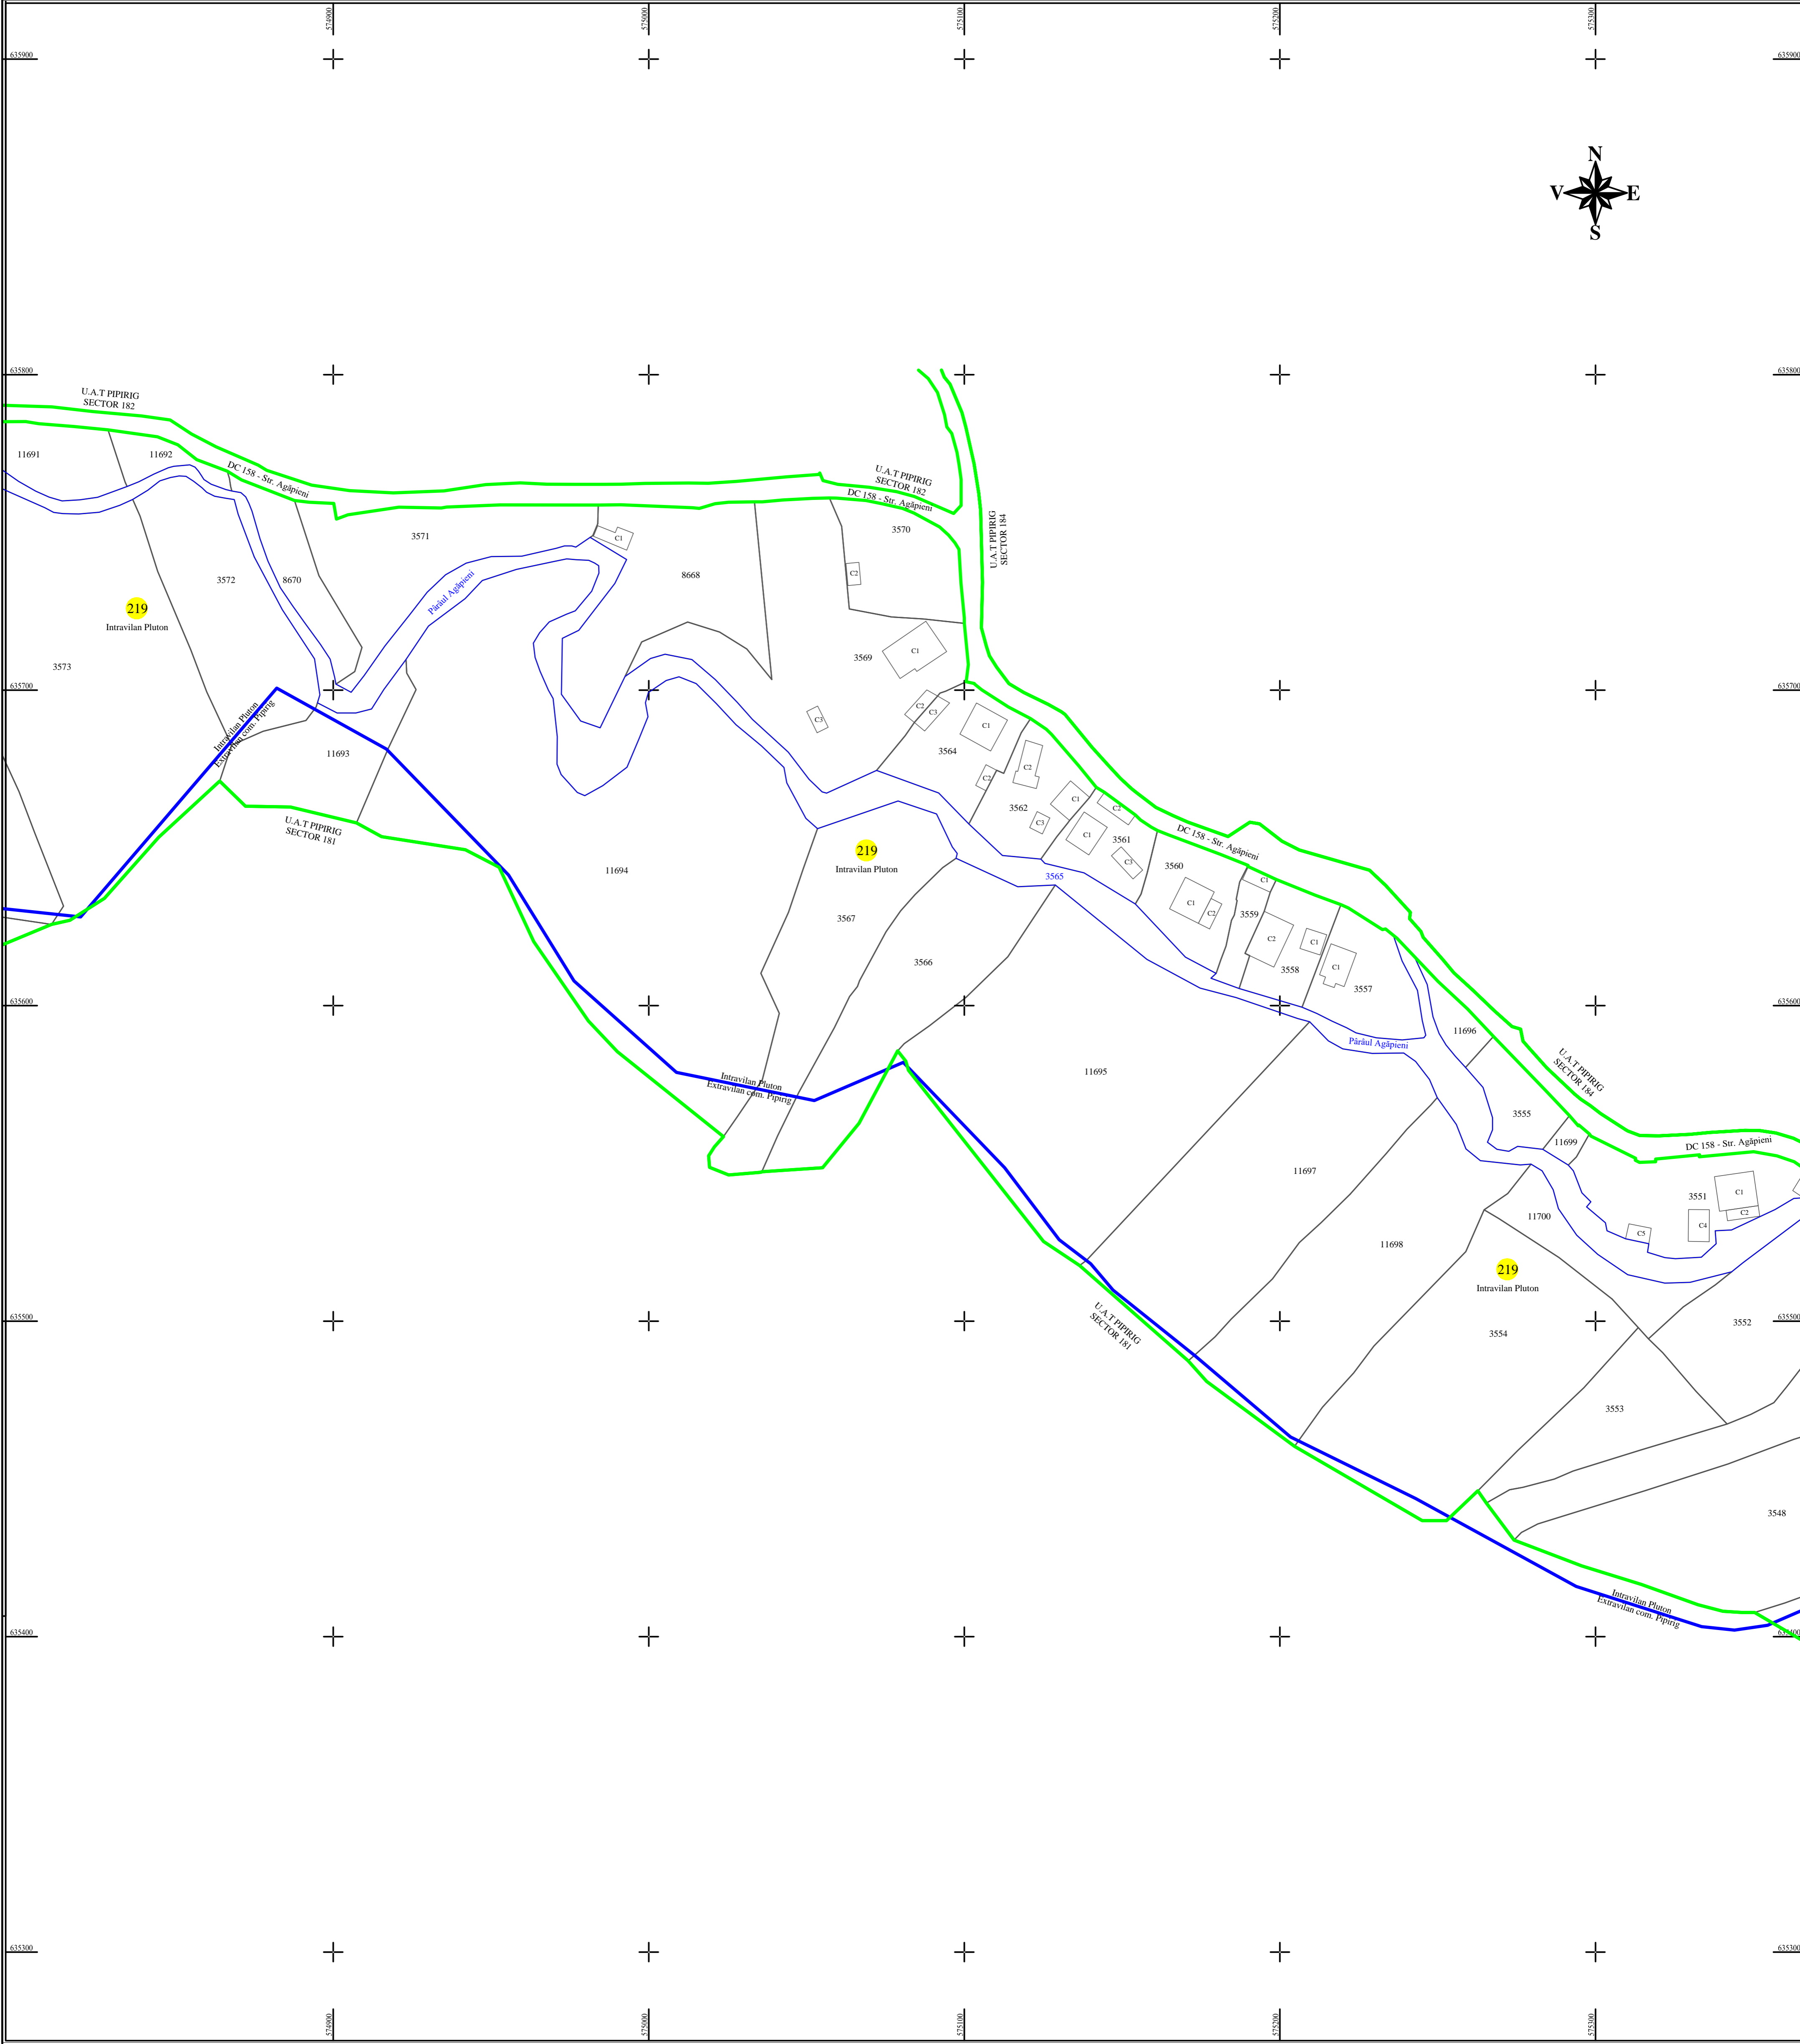

PLAN CADASTRAL
U.A.T. PIPIRIG, JUD. NEAMT, SECTOR NR. 219
 SCARA 1:1000
 SISTEM DE PROIECTIE STEREO-70

LEGENDA:

Sector cadastral	— (green line)
Limita imobil	— (black line)
Limita intravilan	— (blue line)
Numar sector	219 (yellow circle)
ID imobil	722 (yellow circle)

Întocmit:
SC TOPOPREST SRL

Data întocmirii:
OCTOMBRIE 2023

Lucrări de înregistrare sistematică UAT PIPIRIG - DOCUMENTE TEHNICE ALE CADASTRULUI SPRE PUBLICARE
 SC TOPOPREST SRL - document semnat electronic
 SC TOPOPREST SRL - CERTIFICAT DE AUTORIZARE CLASA I SERIA RO-B-J NR. 1804
 MIRCEA AFRASINEI - CERTIFICAT DE AUTORIZARE CATEGORIA D SERIA RO-B-F NR. 0976

PROIECTANT	SC TOPOPREST SRL
DATA	OCTOMBRIE 2023
SCALA	1:1000
STADIU	PLAN CADASTRAL