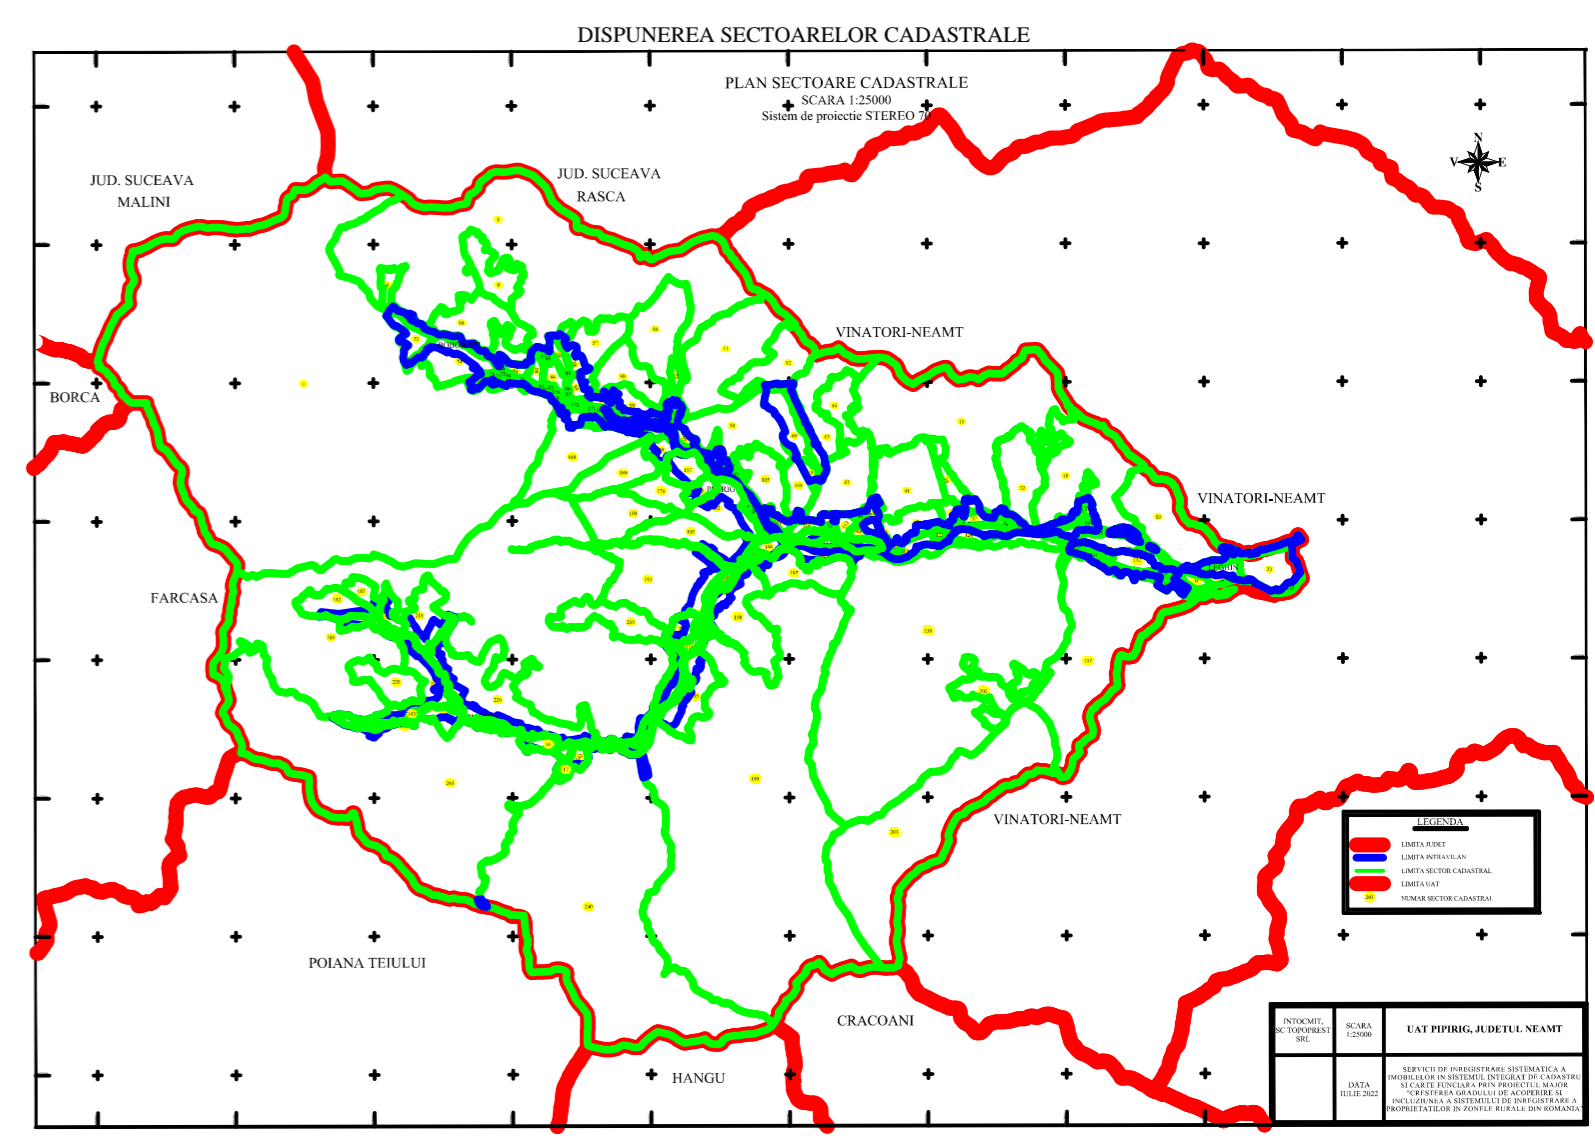

PLAN CADASTRAL
U.A.T. PIPIRIG, JUD. NEAMT, SECTOR NR. 219
 SCARA 1:1000
 SISTEM DE PROIECTIE STEREO-70

LEGENDA:

Sector cadastral	— (green line)
Limita imobil	— (black line)
Limita intravilan	— (blue line)
Numar sector	219 (yellow circle)
ID imobil	722 (yellow circle)

PROIECTANT	SC TOPOPREST SRL
DATA	OCTOMBRIE 2023
SCALA	1:1000
STADIU	PLAN CADASTRAL