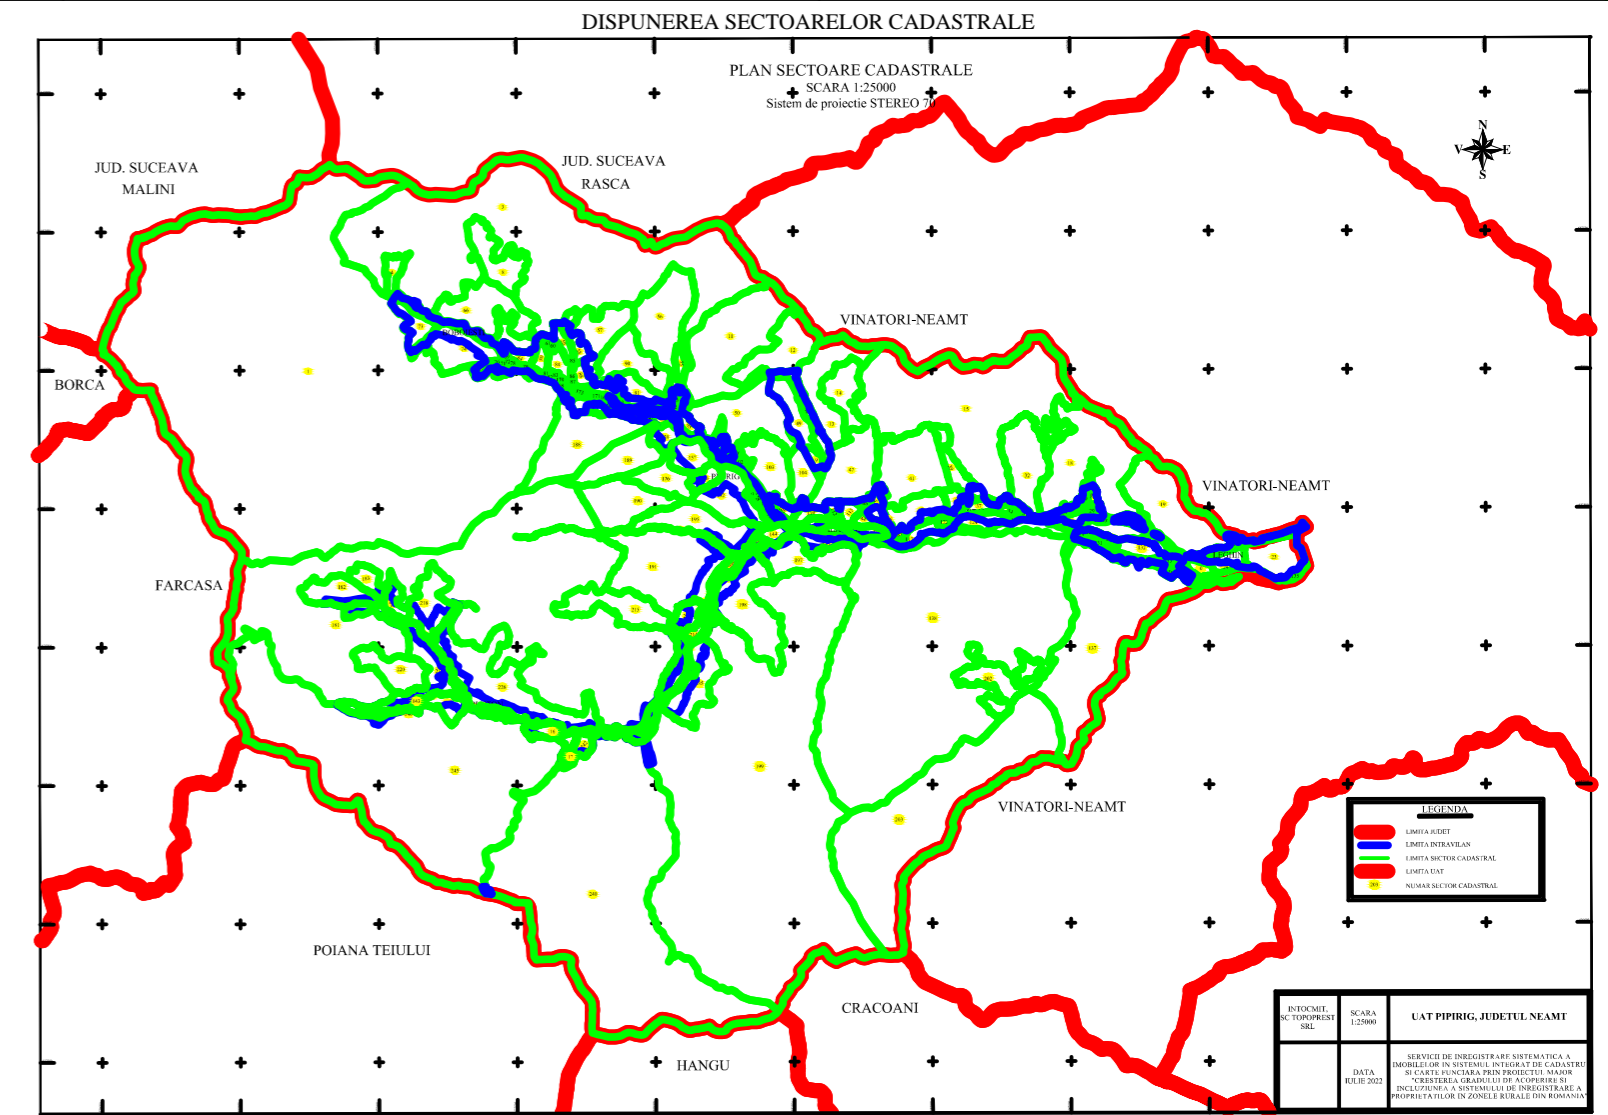

PLAN CADASTRAL
U.A.T. PIPIRIG, JUD. NEAMT, SECTOR NR. 220
 SCARA 1:1000
 SISTEM DE PROIECTIE STEREO-70

LEGENDA:

Sector cadastral	— (green line)
Limita imobil	— (black line)
Limita intravilan	— (blue line)
Numar sector	220
ID imobil	722

Întocmit:
SC TOPOPREST SRL

Data întocmirii:
OCTOMBRIE 2023

Lucrări de înregistrare sistematică UAT PIPIRIG - DOCUMENTE TEHNICE ALE CADASTRULUI SPRE PUBLICARE
 SC TOPOPREST SRL - document semnat electronic
 SC TOPOPREST SRL - CERTIFICAT DE AUTORIZARE CLASA I SERIA RO-B-J NR. 1804
 MIRCEA AFRASINEI - CERTIFICAT DE AUTORIZARE CATEGORIA D SERIA RO-B-F NR. 0976