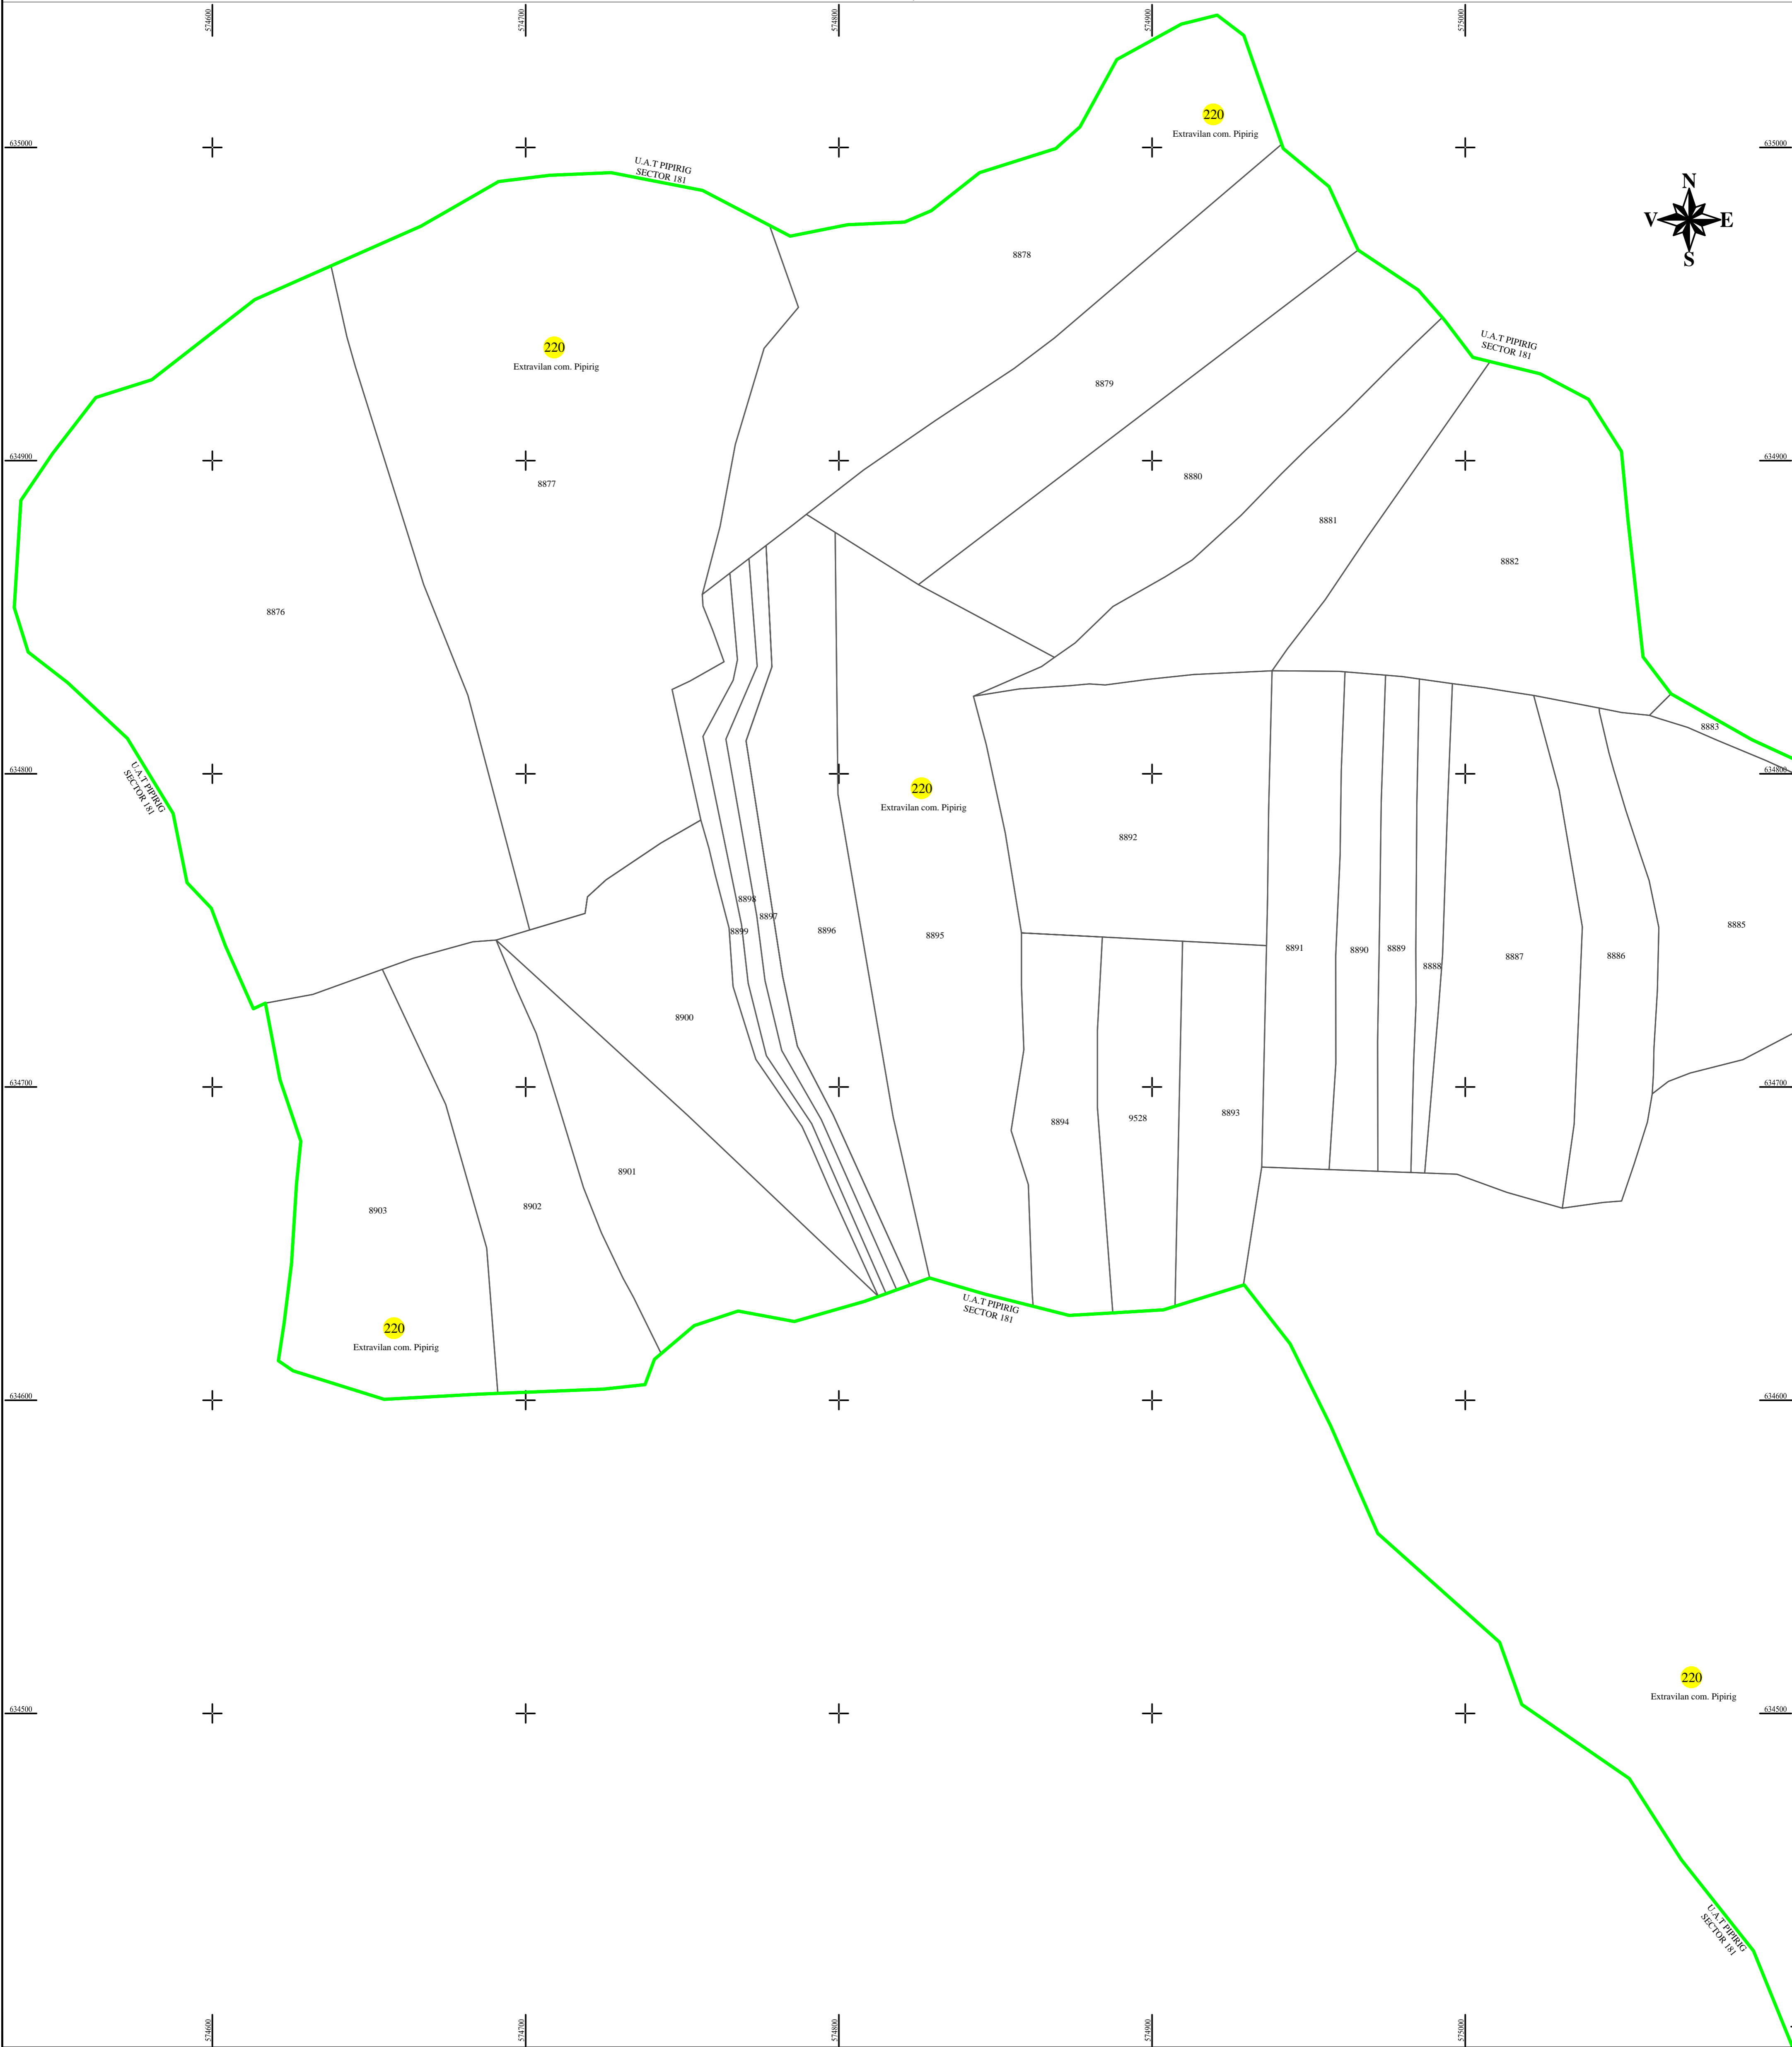

PLAN CADASTRAL
U.A.T. PIPIRIG, JUD. NEAMT, SECTOR NR. 220
 SCARA 1:1000
 SISTEM DE PROIECTIE STEREO-70

LEGENDA:

Sector cadastral	— (green line)
Limita imobil	— (black line)
Limita intravilan	— (blue line)
Numar sector	220
ID imobil	722

Întocmit:
SC TOPOPREST SRL

Data întocmirii:
OCTOMBRIE 2023

Lucrări de înregistrare sistematică UAT PIPIRIG - DOCUMENTE TEHNICE ALE CADASTRULUI SPRE PUBLICARE
 SC TOPOPREST SRL - document semnat electronic
 SC TOPOPREST SRL - CERTIFICAT DE AUTORIZARE CLASA I SERIA RO-B-J NR. 1804
 MIRCEA AFRASINEI - CERTIFICAT DE AUTORIZARE CATEGORIA D SERIA RO-B-F NR. 0976