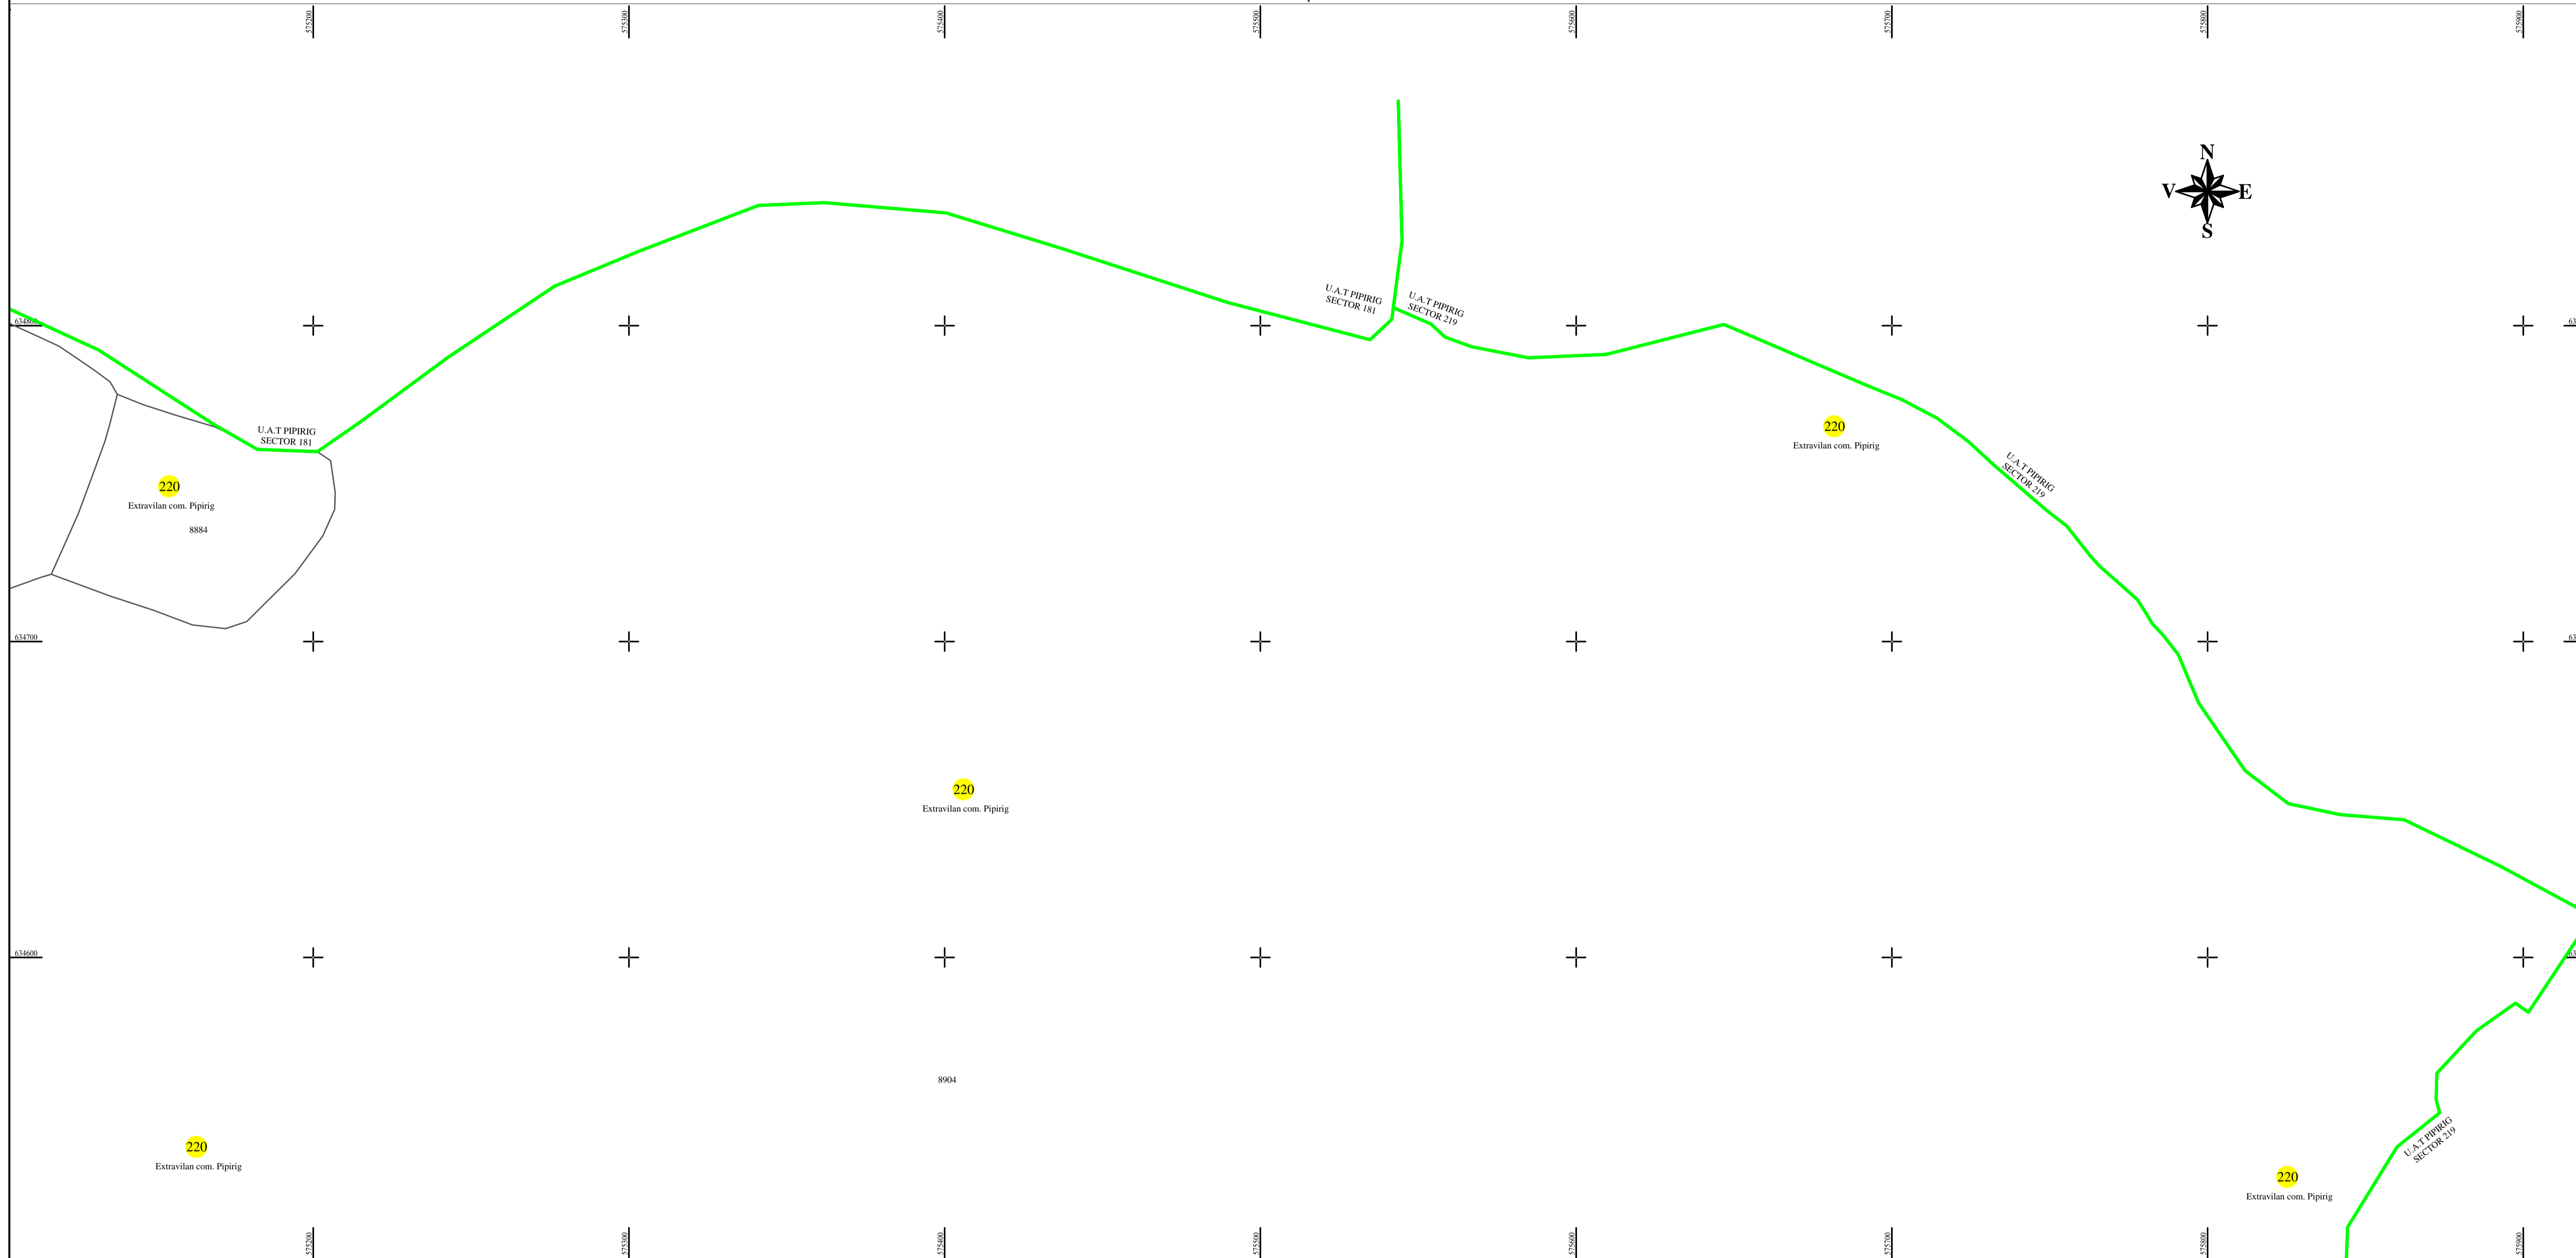

PLAN CADASTRAL
U.A.T. PIPIRIG, JUD. NEAMT, SECTOR NR. 220
 SCARA 1:1000
 SISTEM DE PROIECTIE STEREO-70

LEGENDA:

Sector cadastral	— (green line)
Limita imobil	— (black line)
Limita intravilan	— (blue line)
Numar sector	220
ID imobil	722

Întocmit:
SC TOPOPREST SRL

Data întocmirii:
OCTOMBRIE 2023

Lucrări de înregistrare sistematică UAT PIPIRIG - DOCUMENTE TEHNICE ALE CADASTRULUI SPRE PUBLICARE
 SC TOPOPREST SRL - document semnat electronic
 SC TOPOPREST SRL - CERTIFICAT DE AUTORIZARE CLASA I SERIA RO-B-J NR. 1804
 MIRCEA AFRASINEI - CERTIFICAT DE AUTORIZARE CATEGORIA D SERIA RO-B-F NR. 0976